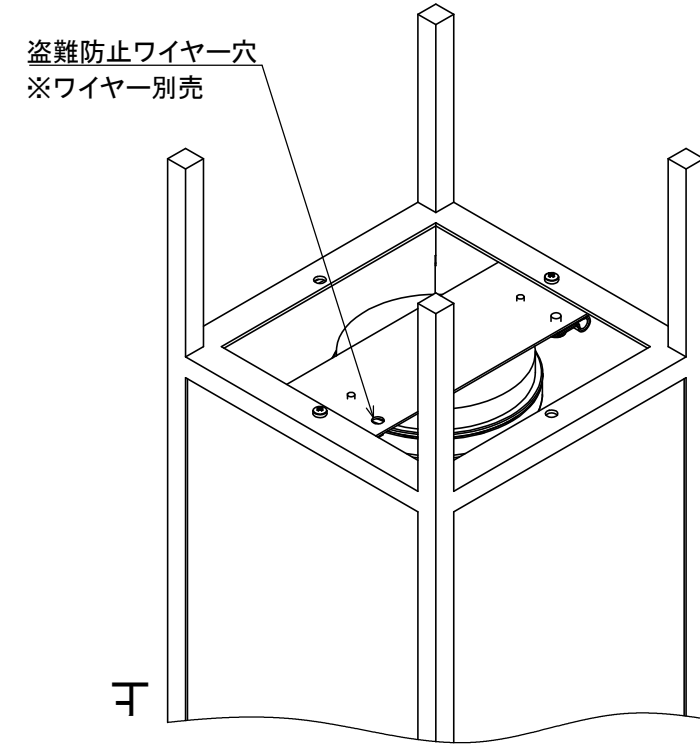

安全に関するご注意

- ・引火する危険のある場所で使用しないでください。
- ・殺虫剤や苛性ソーダ、塩酸などの薬品を商品にかけないでください。
- ・強い振動、衝撃のある場所で使用しないでください。

コード長: 5m

					消費電力	1.6W	品番
					入力電圧	DC24V	HGB-D14K
					光源	LED	
					色温度	2700K	品名
					定格光束	92~99lm	連(れん) 24V 庭ゆらぎ 電球色
					配光角	—	
					動作温度	4°C~40°C	器具色
④	モジュール取付板	ステンレス	1	黒砂塗装	塗装グレード	—	—
③	シェード	アクリワロン	4	—	重量	2.0kg	
②	天板シェード	アクリワロン	1	—	保護等級	IP55	特記事項
①	フレーム	ステンレス	1	黒砂塗装	尺度	作成日	改訂日
NO.	部品名	材質	数量	備考	1 : 5	2024.12.24	