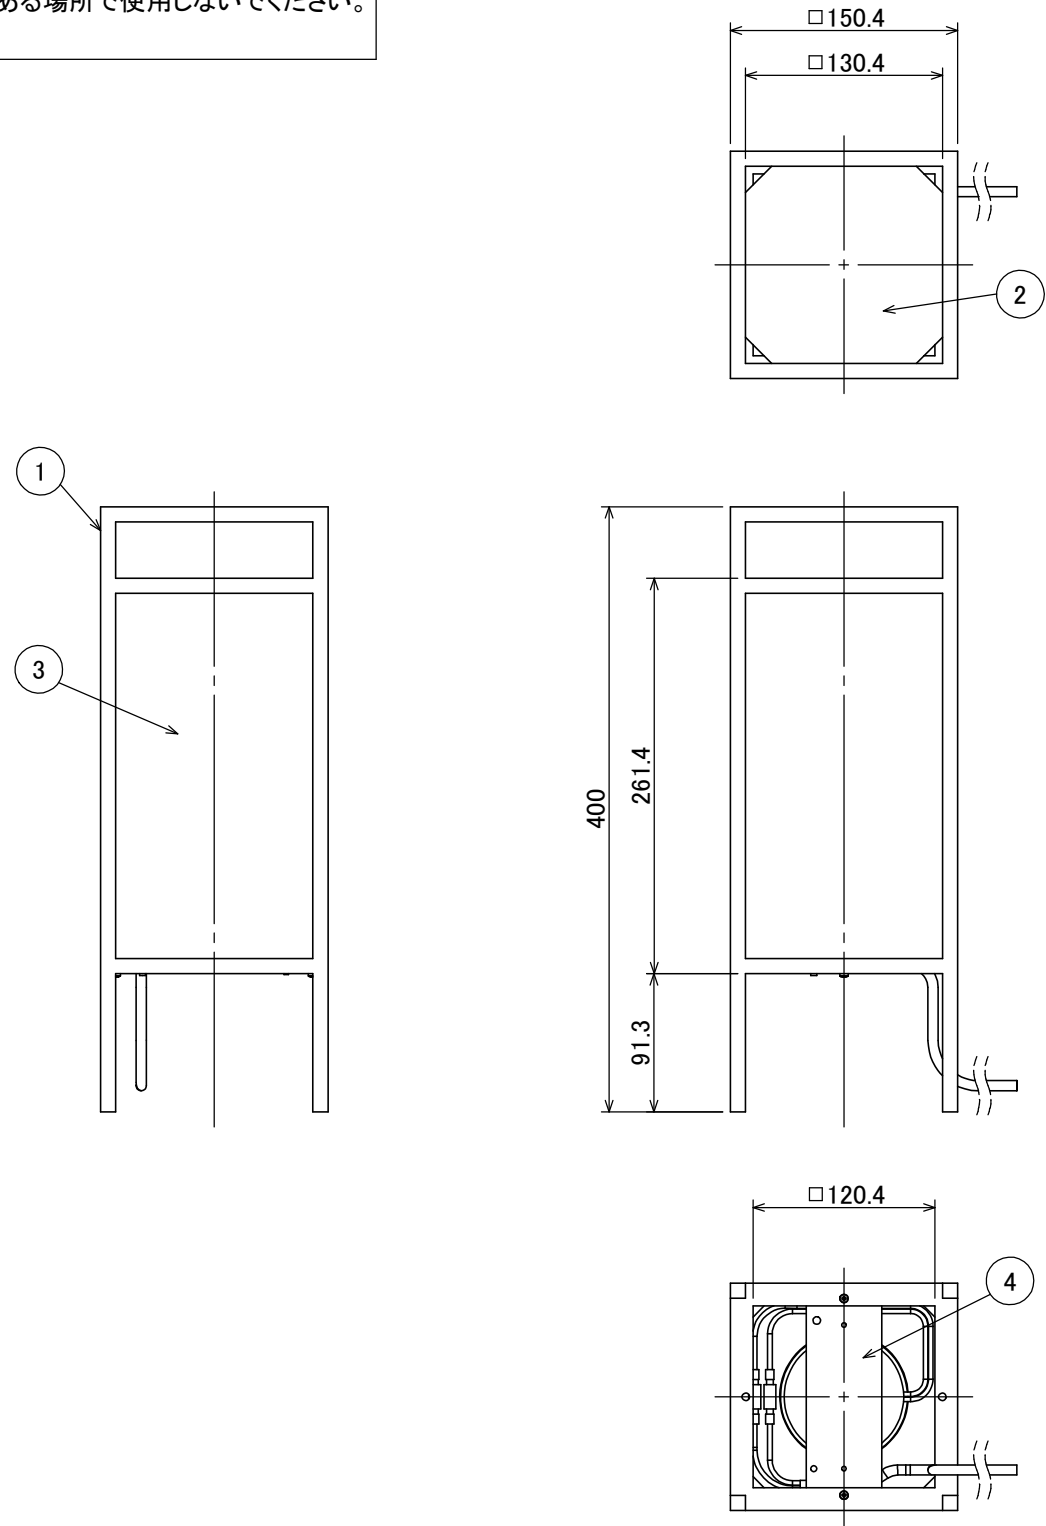

安全に関するご注意

- ・引火する危険のある場所で使用しないでください。
- ・殺虫剤や苛性ソーダ、塩酸などの薬品を商品にかけないでください。
- ・強い振動、衝撃のある場所で使用しないでください。

コード長: 5m

					消費電力	1.6W	品番
					入力電圧	DC24V	HGB-D14K
					光源	LED	
					色温度	2700K	品名
					定格光束	92~99lm	連(れん) 24V 庭ゆらぎ 電球色
					配光角	—	
					動作温度	4°C~40°C	器具色
④	モジュール取付板	ステンレス	1	黒砂塗装	塗装グレード	—	—
③	シェード	アクリワロン	4	—	重量	2.0kg	
②	天板シェード	アクリワロン	1	—	保護等級	IP55	特記事項
①	フレーム	ステンレス	1	黒砂塗装	尺度	作成日	改訂日
NO.	部品名	材質	数量	備考	1 : 5	2024.12.24	