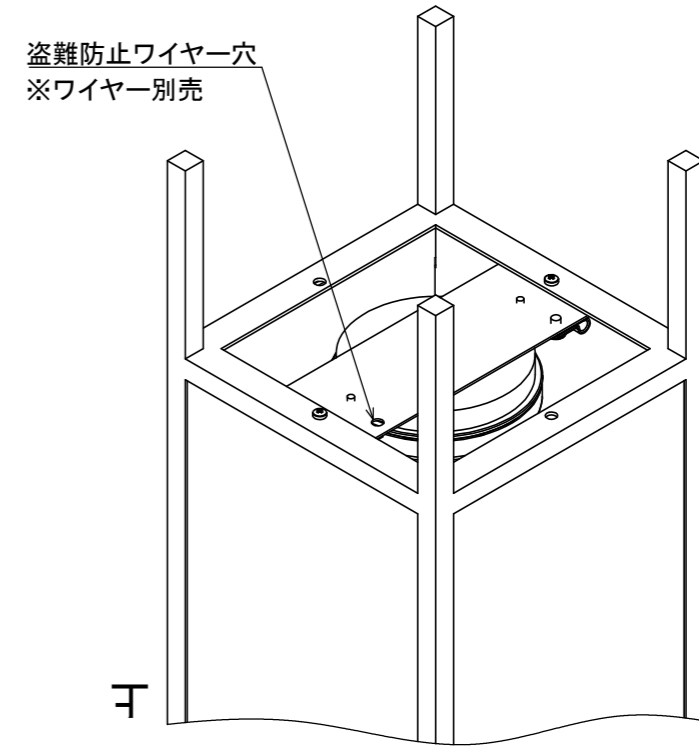

安全に関するご注意

- ・引火する危険のある場所で使用しないでください。
- ・殺虫剤や苛性ソーダ、塩酸などの薬品を商品にかけないでください。
- ・強い振動、衝撃のある場所で使用しないでください。

コード長: 5m

					消費電力	1.6W	品番
					入力電圧	DC24V	HGB-H14K
					光源	LED	
					色温度	2000K	品名
					定格光束	94~105lm	連(れん) 24V 庭ゆらぎ ほのあかり
					配光角	—	
					動作温度	4°C~40°C	器具色
④	モジュール取付板	ステンレス	1	黒砂塗装	塗装グレード	—	—
③	シェード	アクリワロン	4	—	重量	2.0kg	
②	天板シェード	アクリワロン	1	—	保護等級	IP55	特記事項
①	フレーム	ステンレス	1	黒砂塗装	尺度	作成日	改訂日
NO.	部品名	材質	数量	備考	1 : 5	2024.12.24	