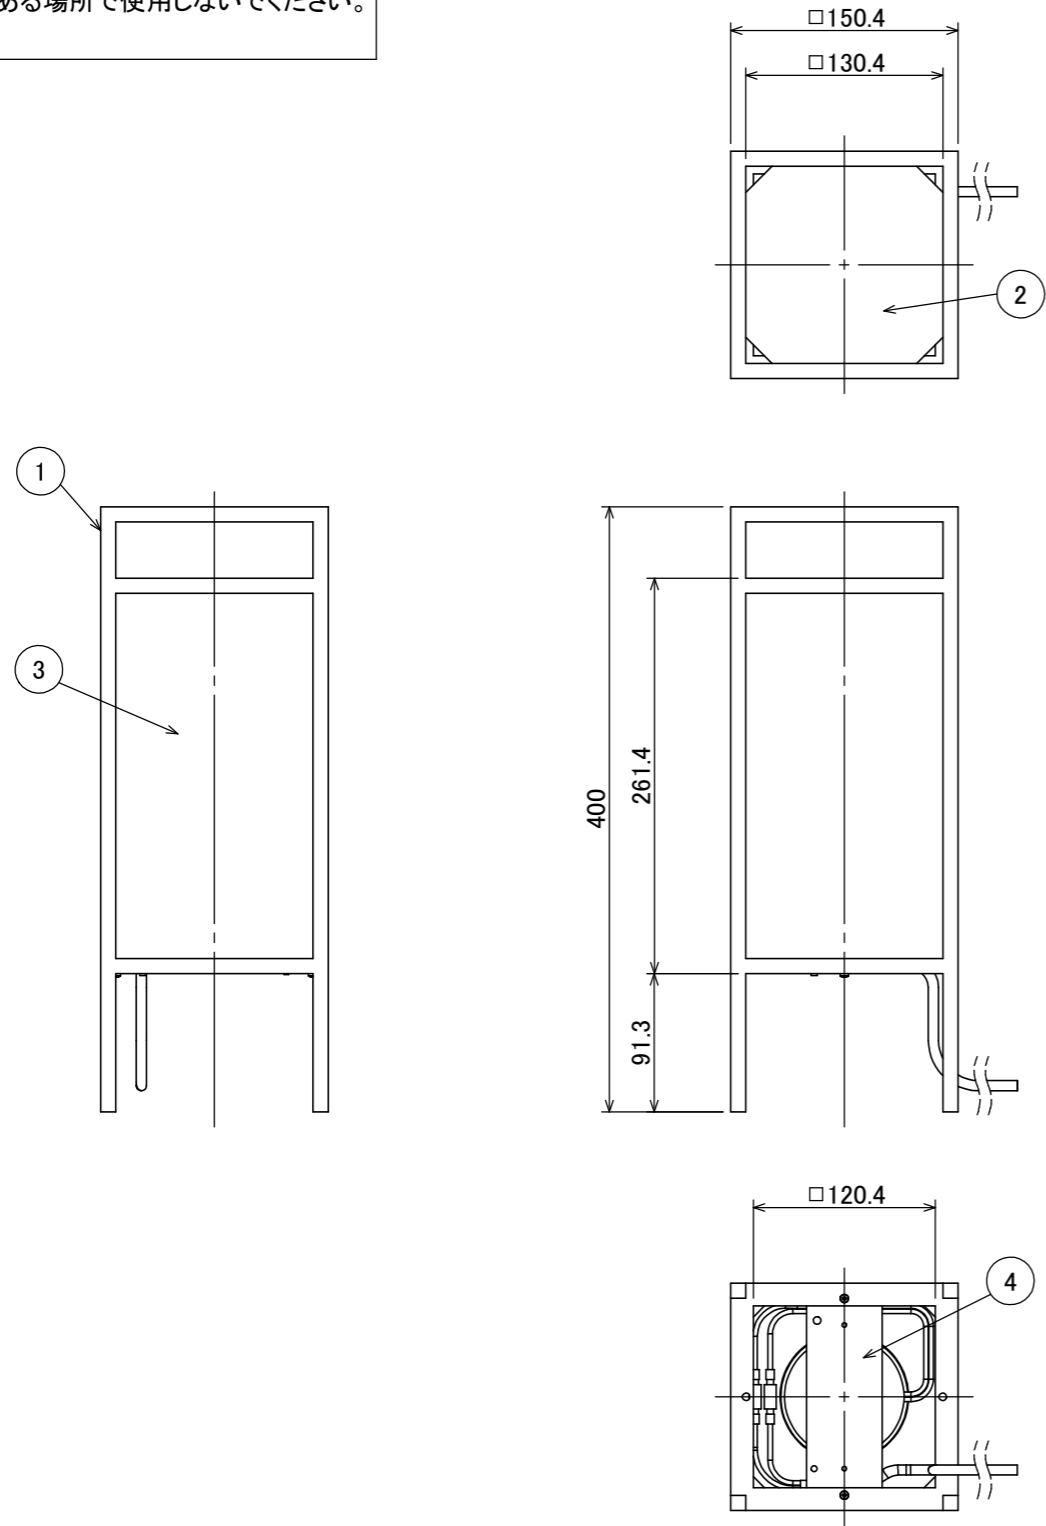

安全に関するご注意

- ・引火する危険のある場所で使用しないでください。
- ・殺虫剤や苛性ソーダ、塩酸などの薬品を商品にかけないでください。
- ・強い振動、衝撃のある場所で使用しないでください。

コード長: 5m

					消費電力	1.6W	品番
					入力電圧	DC24V	HGB-H14K
					光源	LED	
					色温度	2000K	品名
					定格光束	94~105lm	連(れん) 24V 庭ゆらぎ ほのあかり
					配光角	—	
					動作温度	4°C~40°C	器具色
④	モジュール取付板	ステンレス	1	黒砂塗装	塗装グレード	—	—
③	シェード	アクリワロン	4	—	重量	2.0kg	
②	天板シェード	アクリワロン	1	—	保護等級	IP55	特記事項
①	フレーム	ステンレス	1	黒砂塗装	尺度	作成日	改訂日
NO.	部品名	材質	数量	備考	1 : 5	2024.12.24	