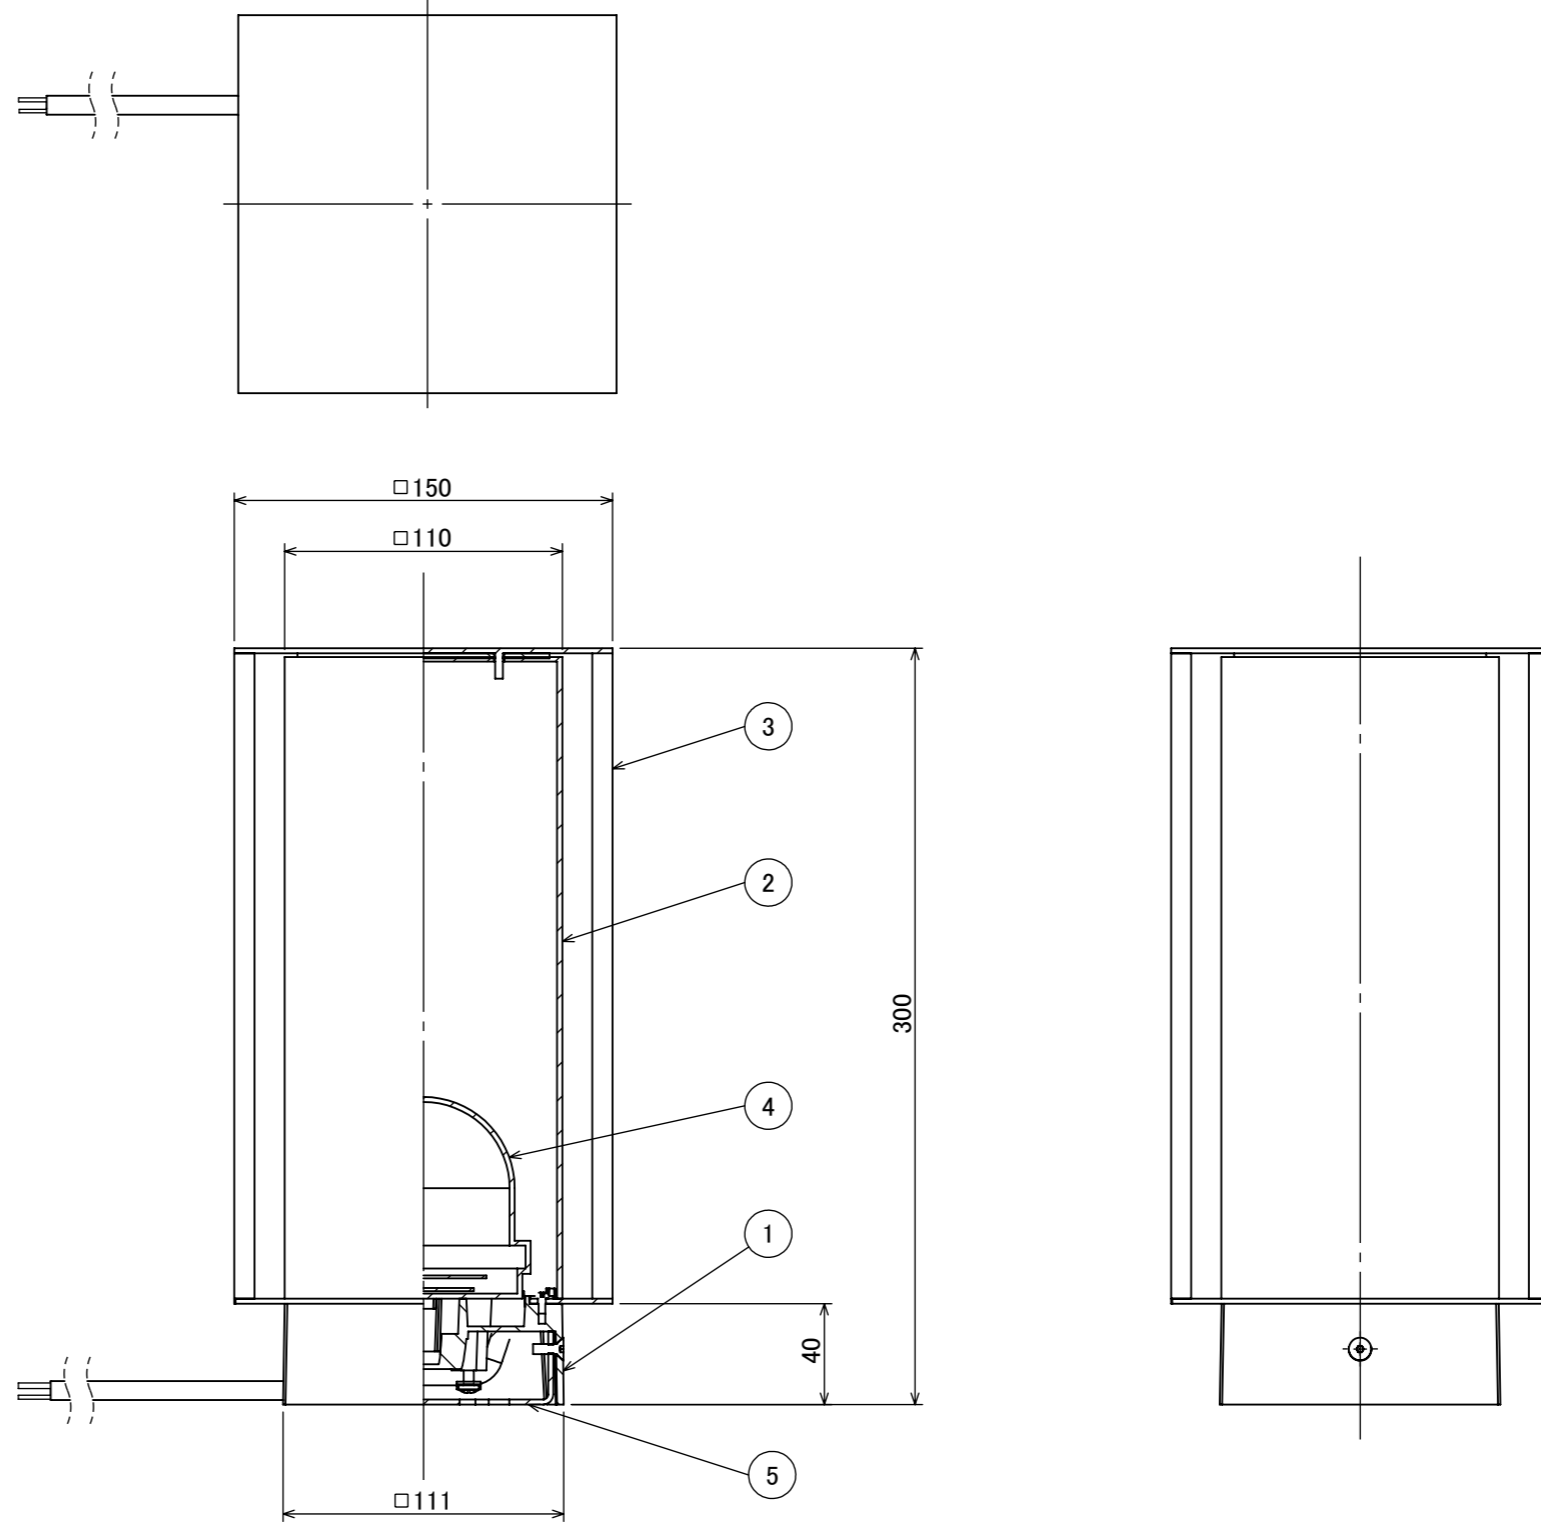

No.	部品名	個数	材質
1	本体	1	ADC12
2	セード	1	アクリル
3	枠	1	SUS
4	LEDモジュール	1	ポリカーボネート
5	取付金具	1	SUS

コード長:5m

名前 / NAME		消費電力 / POWER CONSUMPTION	品番 / PART NO.
検認	原	3.4W	HGB-Y12K/B
検認	丸吉	光源 / LIGHT	色 / COLOR
設計	丸吉	LEDコアモジュール	ブラック/ブラウン
製図	丸吉	重量 / WEIGHT	品名 / DRAWING NAME
		約2.6kg	冴「SAE」庭ゆらぎ
NO.	改定履歴 / REVISION HISTORY	日付	名前 / NAME
		2024/03/15	

投影法 / PROJECTION	尺度 / SCALE	 DiGiTEC TAKASHO DIGITEC CO.,LTD.	1/1
	1:3		

1	2	3	4	5	6	7	8
---	---	---	---	---	---	---	---