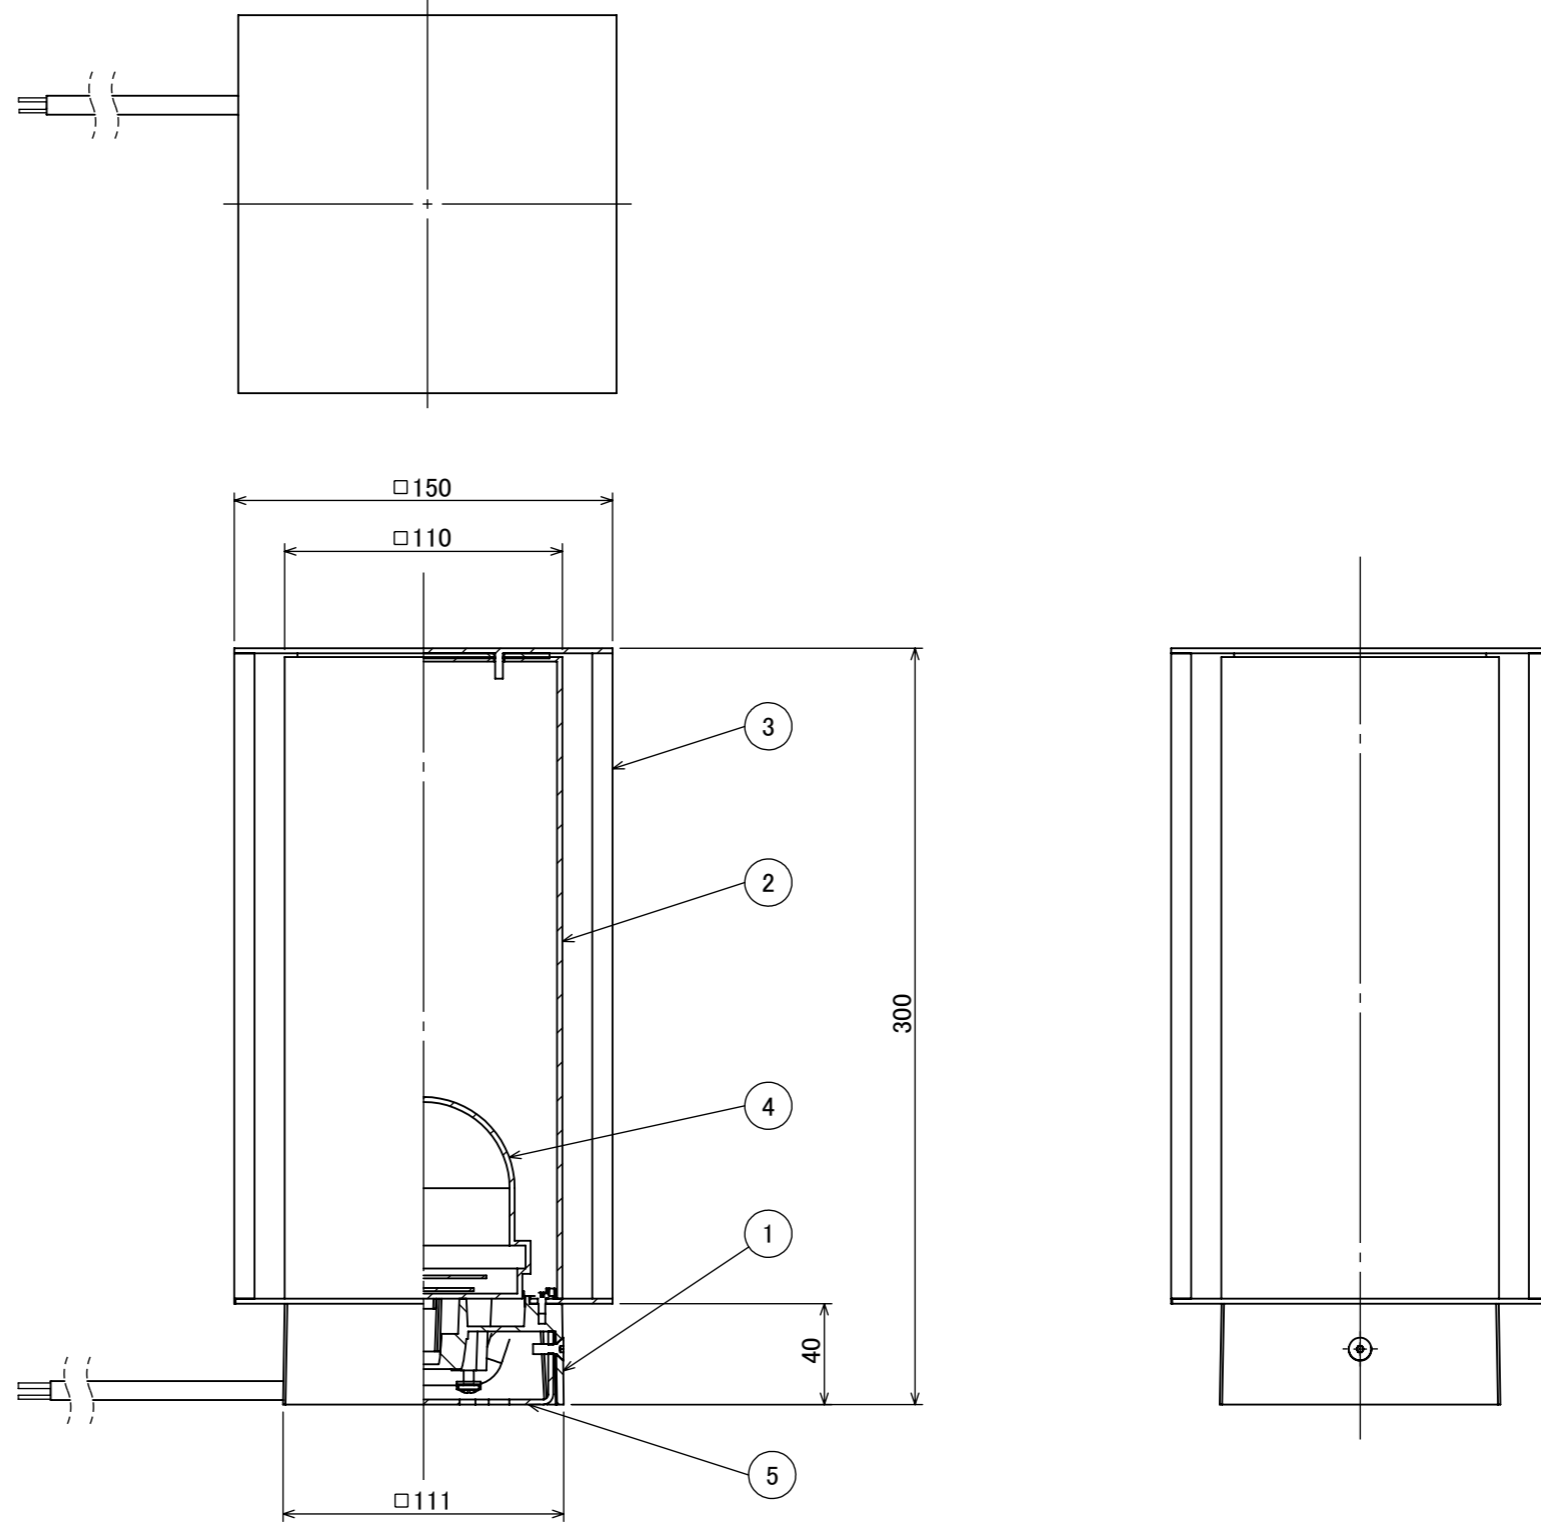

No.	部品名	個数	材質
1	本体	1	ADC12
2	セード	1	アクリル
3	枠	1	SUS
4	LEDモジュール	1	ポリカーボネート
5	取付金具	1	SUS

コード長:5m

名前 / NAME		消費電力 / POWER CONSUMPTION	品番 / PART NO.
検認	原	3.4W	HGB-Y12K/B
検認	丸吉	光源 / LIGHT	色 / COLOR
設計	丸吉	LEDコアモジュール	ブラック/ブラウン
製図	丸吉	重量 / WEIGHT	品名 / DRAWING NAME
		約2.6kg	冴「SAE」庭ゆらぎ
投影法 / PROJECTION		尺度 / SCALE	 <b>DiGiTEC</b> <small>TAKASHO DIGITEC CO.,LTD.</small>
		1:3	
NO.	改定履歴 / REVISION HISTORY	日付	名前 / NAME
1			
2			
3			
4			
5		2024/03/15	