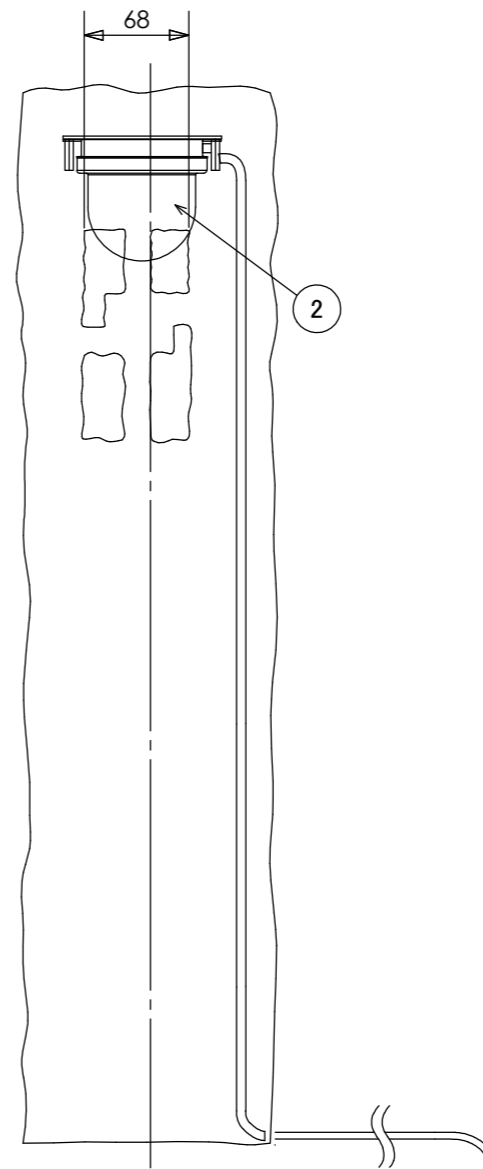

安全に関するご注意

- ・電線コード接続部は器具内に収めてください。
- ・ライト本体や電源コードをモルタルで固定しないでください。

コード長: 約7m(プラグ付)

※焼き物の為サイズ等に若干の誤差があります。

オプション		
✓	品名	品番
	和風ライト用ベースプレート	WB-1

					消費電力	1.4W	品番
					入力電圧	AC100V	HGC-D10K
					光源	LED	
					色温度	2700K	品名
					定格光束	—	かすみ格子 100V 電球色 赤さび
					配光角	—	
					動作温度	40°C	器具色
					塗装グレート	—	赤さび
					重量	6.5kg	
②	LEDコアモジュール 100V	—	1	電球色	保護等級	IP55	特記事項
①	本体	セラミック	1	—	尺度	作成日	改訂日
NO.	部品名	材質	数量	備考	NTS	2024.12.25	