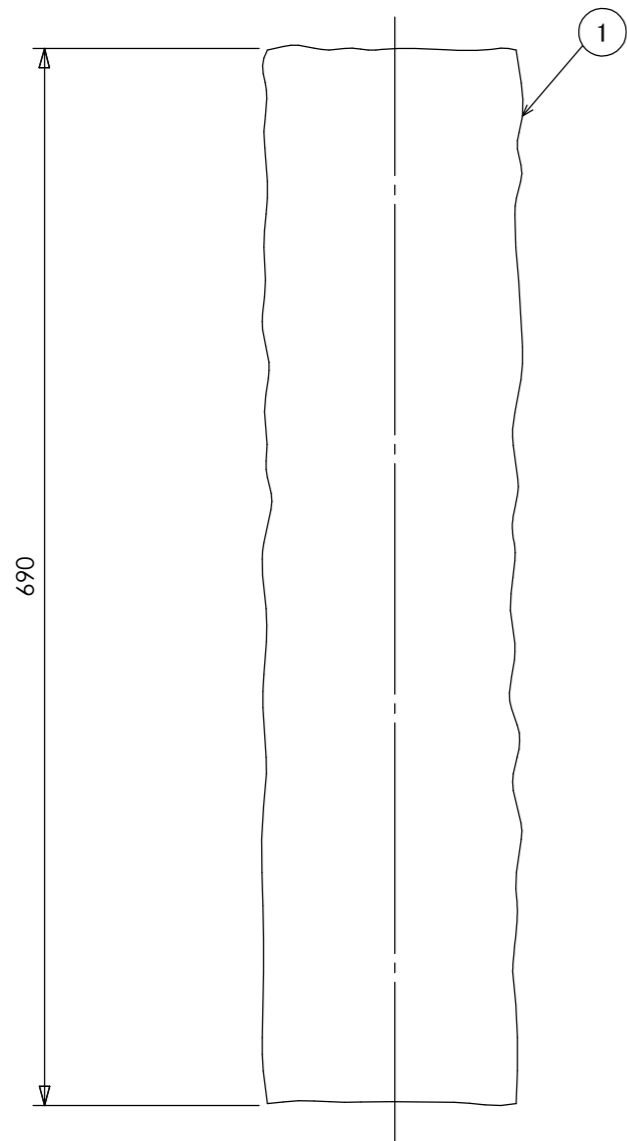

安全に関するご注意

- ・電線コード接続部は器具内に収めてください。
- ・ライト本体や電源コードをモルタルで固定しないでください。

コード長: 約7m(プラグ付)

※焼き物の為サイズ等に若干の誤差があります。

オプション		
✓	品名	品番
	和風ライト用ベースプレート	WB-1

					消費電力	1.4W	品番
					入力電圧	AC100V	HGC-D10K
					光源	LED	
					色温度	2700K	品名
					定格光束	—	かすみ格子 100V 電球色 赤さび
					配光角	—	
					動作温度	40°C	器具色
					塗装グレート	—	赤さび
					重量	6.5kg	
②	LEDコアモジュール 100V	—	1	電球色	保護等級	IP55	特記事項
①	本体	セラミック	1	—	尺度	作成日	改訂日
NO.	部品名	材質	数量	備考	NTS	2024.12.25	