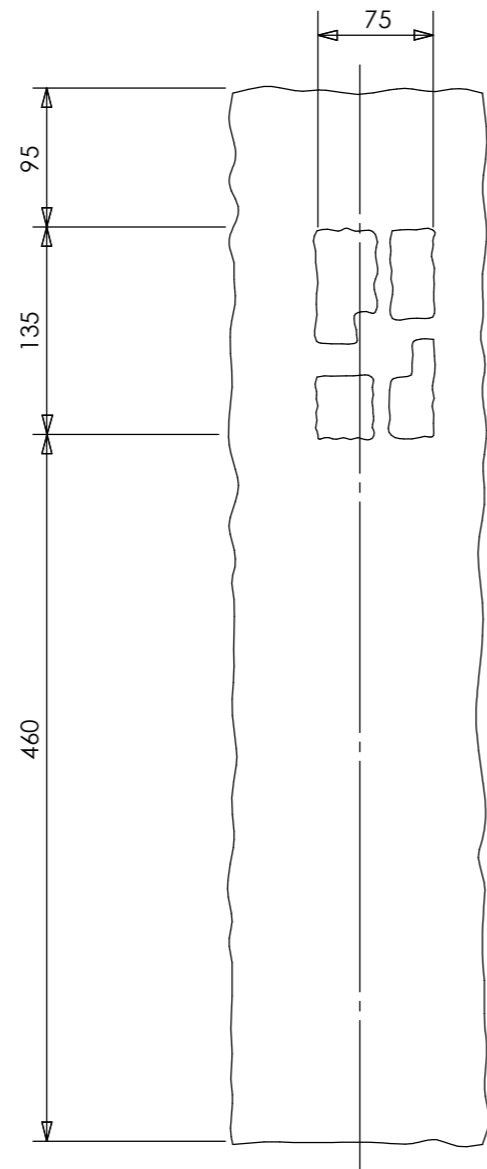

安全に関するご注意

- ・電線コード接続部は器具内に収めてください。
- ・ライト本体や電源コードをモルタルで固定しないでください。

コード長: 約7m(プラグ付)

※焼き物の為サイズ等に若干の誤差があります。

オプション		
✓	品名	品番
	和風ライト用ベースプレート	WB-1

					消費電力	1.4W	品番
					入力電圧	AC100V	HGC-D10K
					光源	LED	
					色温度	2700K	品名
					定格光束	—	かすみ格子 100V 電球色 赤さび
					配光角	—	
					動作温度	40°C	器具色
					塗装グレート	—	赤さび
					重量	6.5kg	
②	LEDコアモジュール 100V	—	1	電球色	保護等級	IP55	特記事項
①	本体	セラミック	1	—	尺度	作成日	改訂日
NO.	部品名	材質	数量	備考	NTS	2024.12.25	