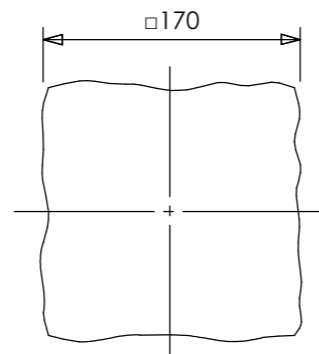

安全に関するご注意

- ・電線コード接続部は器具内に収めてください。
- ・ライト本体や電源コードをモルタルで固定しないでください。

コード長: 約7m(プラグ付)

※焼き物の為サイズ等に若干の誤差があります。

オプション		
✓	品名	品番
	和風ライト用ベースプレート	WB-1

					消費電力	1.4W	品番
					入力電圧	AC100V	HGC-D10K
					光源	LED	
					色温度	2700K	品名
					定格光束	—	かすみ格子 100V 電球色 赤さび
					配光角	—	
					動作温度	40°C	器具色
					塗装グレート	—	赤さび
					重量	6.5kg	
②	LEDコアモジュール 100V	—	1	電球色	保護等級	IP55	特記事項
①	本体	セラミック	1	—	尺度	作成日	改訂日
NO.	部品名	材質	数量	備考	NTS	2024.12.25	