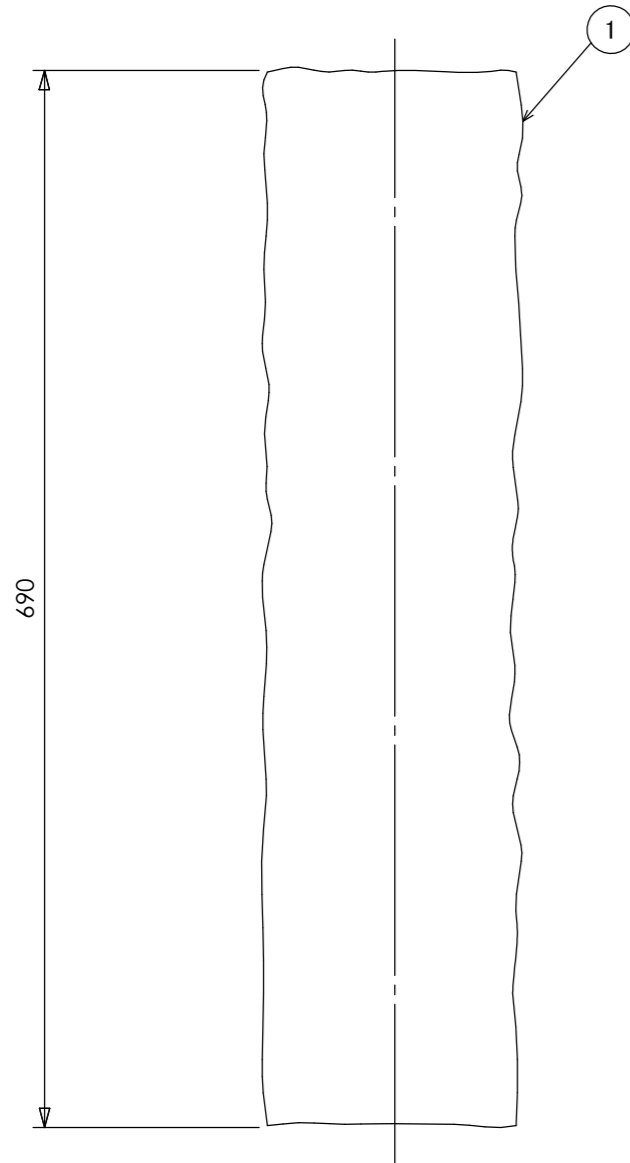

安全に関するご注意

- ・電線コード接続部は器具内に収めてください。
- ・ライト本体や電源コードをモルタルで固定しないでください。

コード長: 約7m(プラグ付)

※焼き物の為サイズ等に若干の誤差があります。

オプション

✓	品名	品番
	和風ライト用ベースプレート	WB-1

					消費電力	1.4W	品番
					入力電圧	AC100V	HGC-D10S
					光源	LED	
					色温度	2700K	品名
					定格光束	—	かすみ格子 100V 電球色 たたき
					配光角	—	
					動作温度	40°C	器具色
					塗装グレート	—	たたき
					重量	6.5kg	
②	LEDコアモジュール 100V	—	1	電球色	保護等級	IP55	特記事項
①	本体	セラミック	1	—	尺度	作成日	改訂日
NO.	部品名	材質	数量	備考	NTS	2024.12.25	