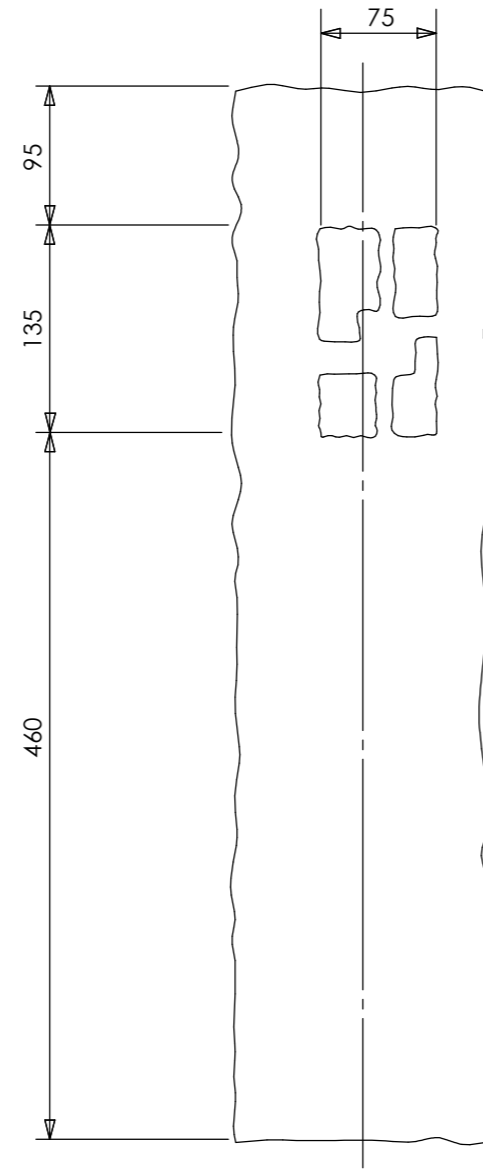

安全に関するご注意

- ・電線コード接続部は器具内に収めてください。
- ・ライト本体や電源コードをモルタルで固定しないでください。

コード長: 約7m(プラグ付)

※焼き物の為サイズ等に若干の誤差があります。

オプション

✓	品名	品番
	和風ライト用ベースプレート	WB-1

					消費電力	1.4W	品番
					入力電圧	AC100V	HGC-D10S
					光源	LED	
					色温度	2700K	品名
					定格光束	—	かすみ格子 100V 電球色 たたき
					配光角	—	
					動作温度	40°C	器具色
					塗装グレート	—	たたき
					重量	6.5kg	
②	LEDコアモジュール 100V	—	1	電球色	保護等級	IP55	特記事項
①	本体	セラミック	1	—	尺度	作成日	改訂日
NO.	部品名	材質	数量	備考	NTS	2024.12.25	