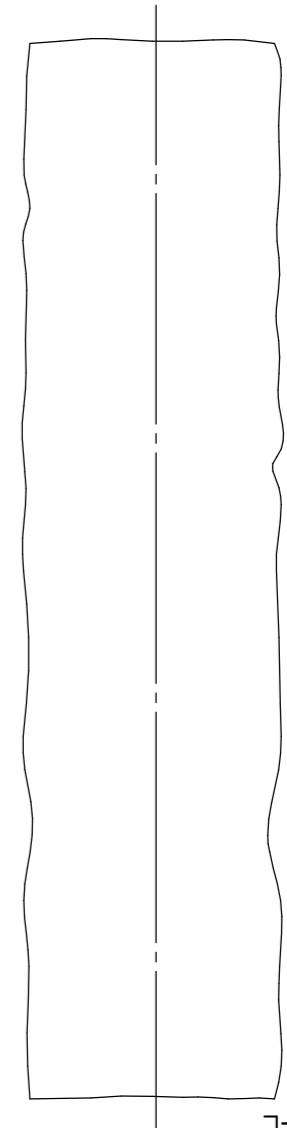

安全に関するご注意

- ・電線コード接続部は器具内に収めてください。
- ・ライト本体や電源コードをモルタルで固定しないでください。

コード長: 約7m(プラグ付)

※焼き物の為サイズ等に若干の誤差があります。

オプション

✓	品名	品番
	和風ライト用ベースプレート	WB-1

					消費電力	1.4W	品番
					入力電圧	AC100V	HGC-D10S
					光源	LED	
					色温度	2700K	品名
					定格光束	—	かすみ格子 100V 電球色 たたき
					配光角	—	
					動作温度	40°C	器具色
					塗装グレート	—	たたき
					重量	6.5kg	
②	LEDコアモジュール 100V	—	1	電球色	保護等級	IP55	特記事項
①	本体	セラミック	1	—	尺度	作成日	改訂日
NO.	部品名	材質	数量	備考	NTS	2024.12.25	