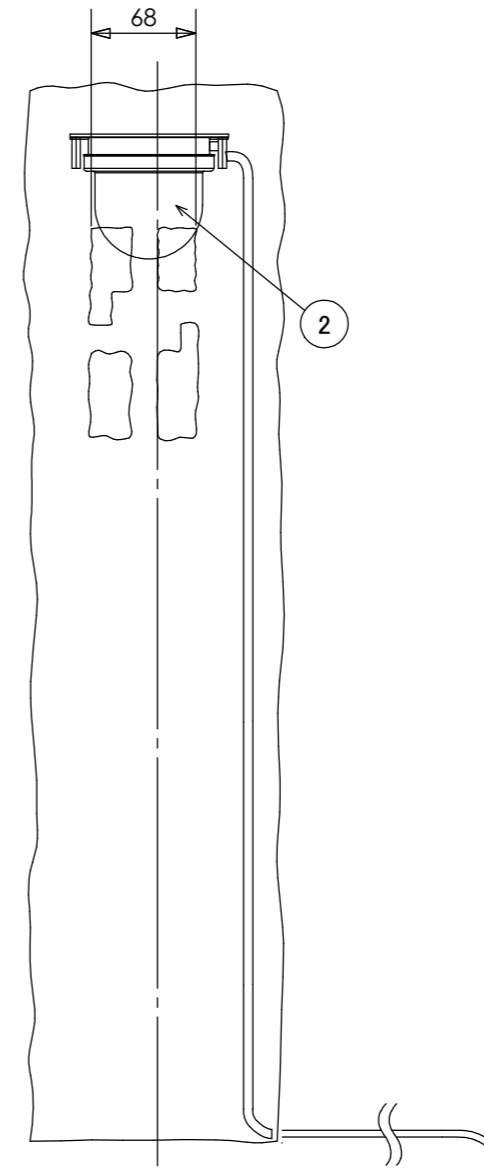

安全に関するご注意

- ・電線コード接続部は器具内に収めてください。
- ・ライト本体や電源コードをモルタルで固定しないでください。

コード長: 約7m(プラグ付)

※焼き物の為サイズ等に若干の誤差があります。

オプション

✓	品名	品番
	和風ライト用ベースプレート	WB-1

					消費電力	1.4W	品番
					入力電圧	AC100V	HGC-D10S
					光源	LED	
					色温度	2700K	品名
					定格光束	—	かすみ格子 100V 電球色 たたき
					配光角	—	
					動作温度	40°C	器具色
					塗装グレート	—	たたき
					重量	6.5kg	
②	LEDコアモジュール 100V	—	1	電球色	保護等級	IP55	特記事項
①	本体	セラミック	1	—	尺度	作成日	改訂日
NO.	部品名	材質	数量	備考	NTS	2024.12.25	