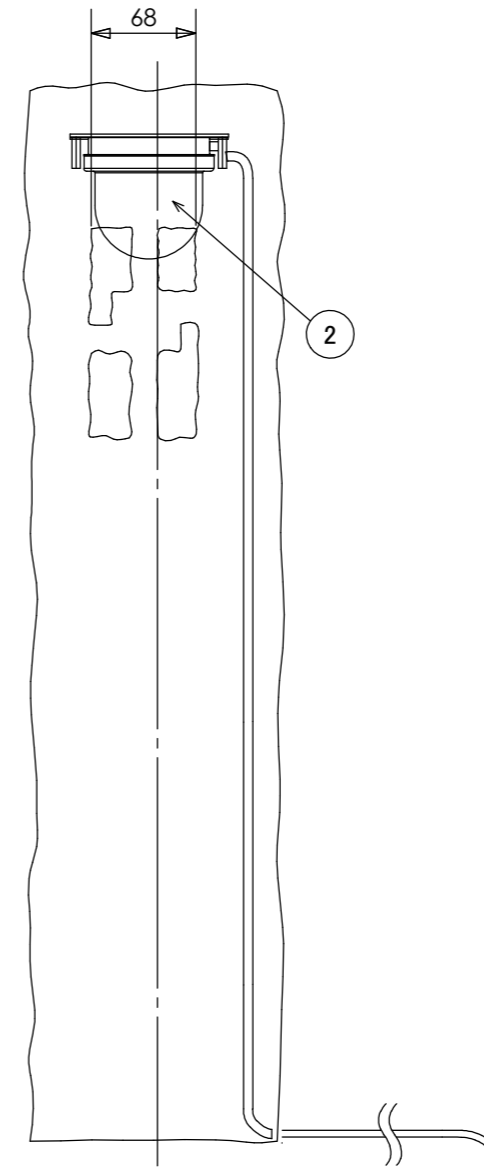

安全に関するご注意

- ・電線コード接続部は器具内に収めてください。
- ・ライト本体や電源コードをモルタルで固定しないでください。

コード長:約7m(プラグ付)

※焼き物の為サイズ等に若干の誤差があります。

オプション

✓	品名	品番
	和風ライト用ベースプレート	WB-1

					消費電力	1.4W	品番
					入力電圧	AC100V	HGC-H10K
					光源	LED	
					色温度	2000K	品名
					定格光束	—	かすみ格子 100V ほのあかり 赤さび
					配光角	—	
					動作温度	40°C	器具色
					塗装グレート	—	赤さび
					重量	6.5kg	
②	LEDコアモジュール 100V	—	1	ほのあかり	保護等級	IP55	特記事項
①	本体	セラミック	1	—	尺度	作成日	改訂日
NO.	部品名	材質	数量	備考	NTS	2024.12.25	