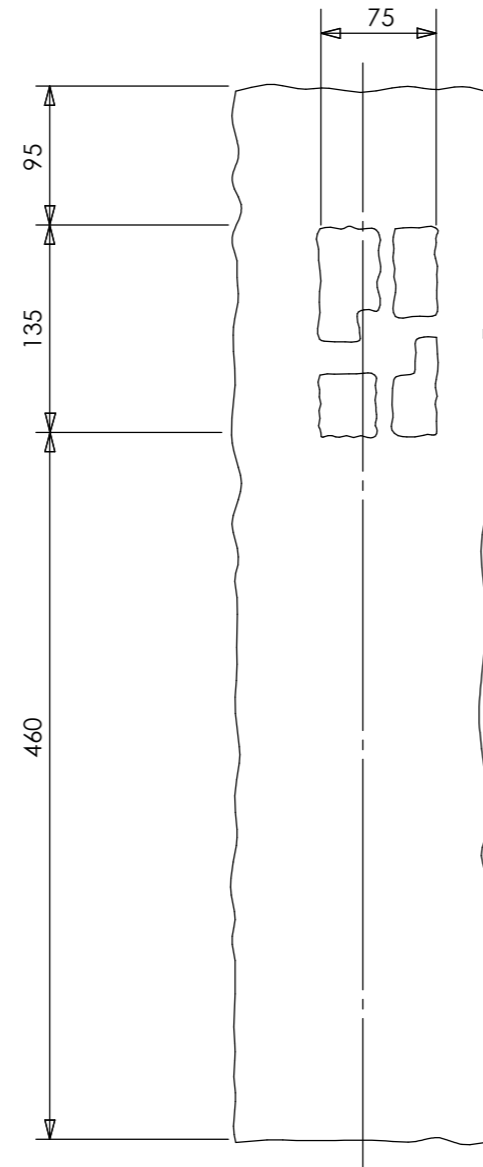

安全に関するご注意

- ・電線コード接続部は器具内に収めてください。
- ・ライト本体や電源コードをモルタルで固定しないでください。

コード長:約7m(プラグ付)

※焼き物の為サイズ等に若干の誤差があります。

オプション

✓	品名	品番
	和風ライト用ベースプレート	WB-1

					消費電力	1.4W	品番
					入力電圧	AC100V	HGC-H10K
					光源	LED	
					色温度	2000K	品名
					定格光束	—	かすみ格子 100V ほのあかり 赤さび
					配光角	—	
					動作温度	40°C	器具色
					塗装グレート	—	赤さび
					重量	6.5kg	
②	LEDコアモジュール 100V	—	1	ほのあかり	保護等級	IP55	特記事項
①	本体	セラミック	1	—	尺度	作成日	改訂日
NO.	部品名	材質	数量	備考	NTS	2024.12.25	