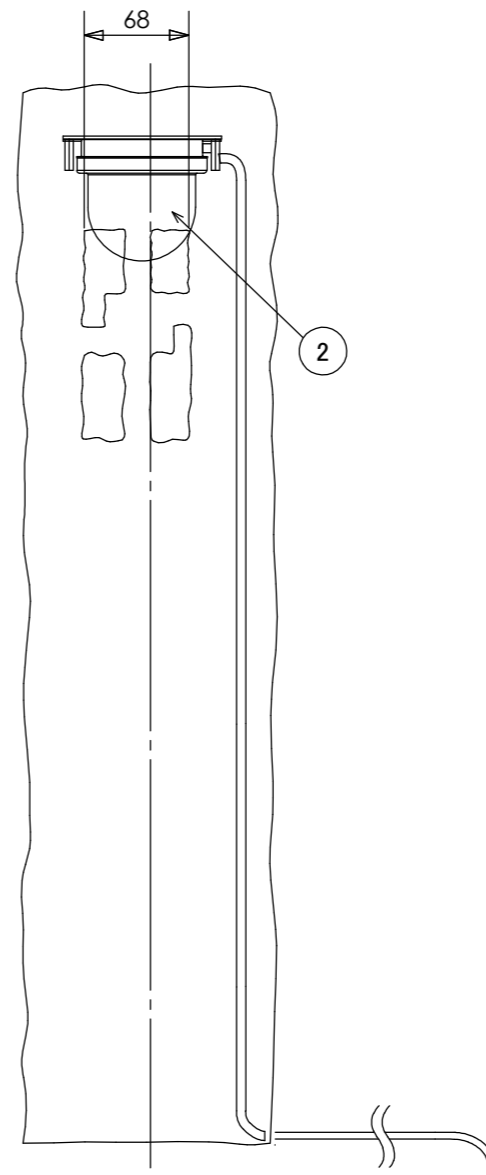

安全に関するご注意

- ・電線コード接続部は器具内に収めてください。
- ・ライト本体や電源コードをモルタルで固定しないでください。

コード長:約7m(プラグ付)

※焼き物の為サイズ等に若干の誤差があります。

オプション

✓	品名	品番
	和風ライト用ベースプレート	WB-1

					消費電力	1.4W	品番
					入力電圧	AC100V	HGC-H10S
					光源	LED	
					色温度	2000K	品名
					定格光束	—	かすみ格子 100V ほのあかり たたき
					配光角	—	
					動作温度	40°C	器具色
					塗装グレート	—	たたき
					重量	6.5kg	
②	LEDコアモジュール 100V	—	1	ほのあかり	保護等級	IP55	特記事項
①	本体	セラミック	1	—	尺度	作成日	改訂日
NO.	部品名	材質	数量	備考	NTS	2024.12.25	