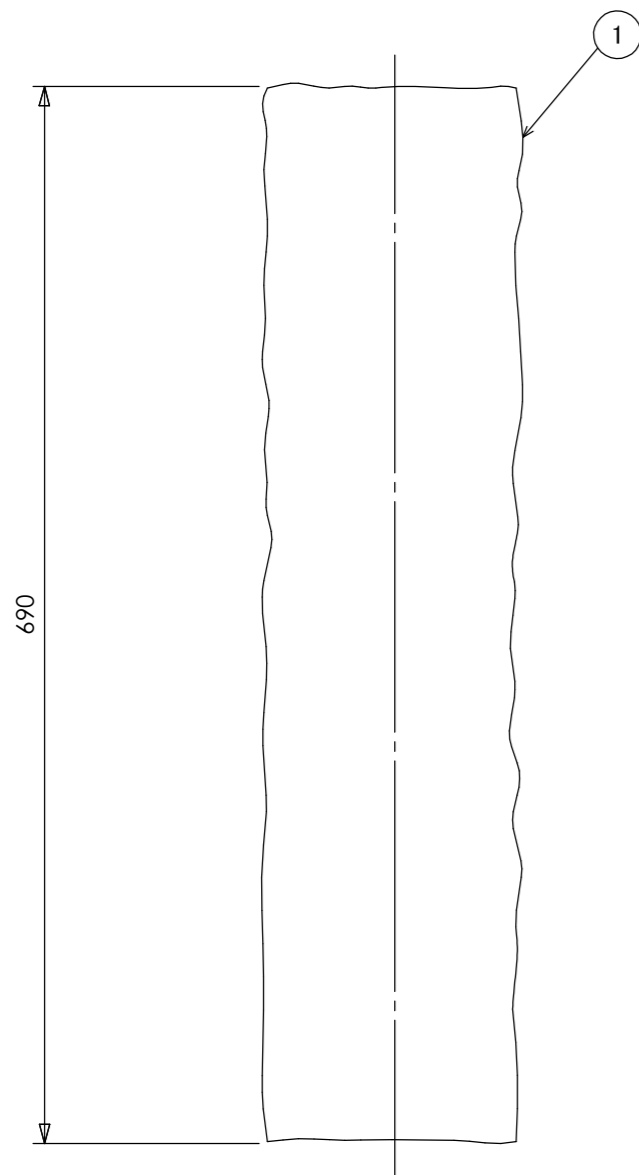

安全に関するご注意

- ・電線コード接続部は器具内に収めてください。
- ・ライト本体や電源コードをモルタルで固定しないでください。

コード長:約7m(プラグ付)

※焼き物の為サイズ等に若干の誤差があります。

オプション

✓	品名	品番
	和風ライト用ベースプレート	WB-1

					消費電力	1.4W	品番
					入力電圧	AC100V	HGC-H10S
					光源	LED	
					色温度	2000K	品名
					定格光束	—	かすみ格子 100V ほのあかり たたき
					配光角	—	
					動作温度	40°C	器具色
					塗装グレート	—	たたき
					重量	6.5kg	
②	LEDコアモジュール 100V	—	1	ほのあかり	保護等級	IP55	特記事項
①	本体	セラミック	1	—	尺度	作成日	改訂日
NO.	部品名	材質	数量	備考	NTS	2024.12.25	