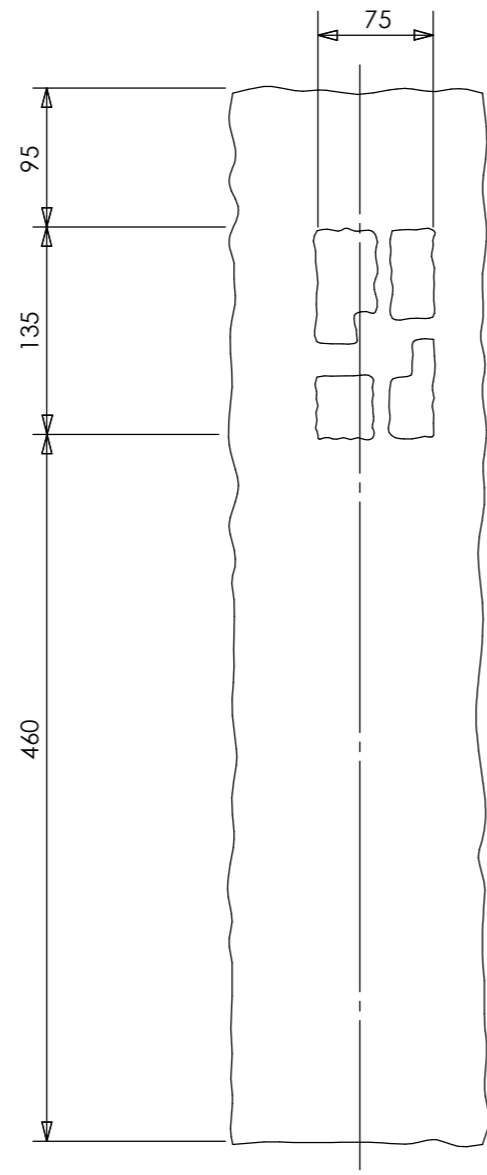

安全に関するご注意

- ・電線コード接続部は器具内に収めてください。
- ・ライト本体や電源コードをモルタルで固定しないでください。

コード長:約7m(プラグ付)

※焼き物の為サイズ等に若干の誤差があります。

オプション

✓	品名	品番
	和風ライト用ベースプレート	WB-1

					消費電力	1.4W	品番
					入力電圧	AC100V	HGC-H10S
					光源	LED	
					色温度	2000K	品名
					定格光束	—	かすみ格子 100V ほのあかり たたき
					配光角	—	
					動作温度	40°C	器具色
					塗装グレート	—	たたき
					重量	6.5kg	
②	LEDコアモジュール 100V	—	1	ほのあかり	保護等級	IP55	特記事項
①	本体	セラミック	1	—	尺度	作成日	改訂日
NO.	部品名	材質	数量	備考	NTS	2024.12.25	