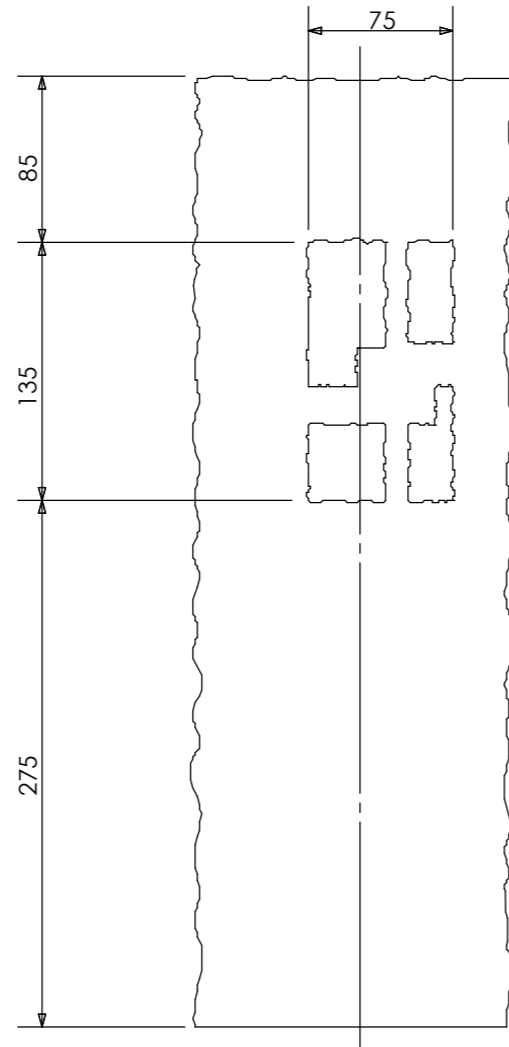

安全に関するご注意

- ・電線コード接続部は器具内に収めてください。
- ・ライト本体や電源コードをモルタルで固定しないでください。

コード長:約7m(プラグ付)

※焼き物の為サイズ等に若干の誤差があります。

					消費電力	1.4W	品番
					入力電圧	AC100V	HGC-H11N
					光源	LED	
					色温度	2000K	品名
					定格光束	—	かすみ格子ミニ 100V ほのあかり たたき
					配光角	—	
					動作温度	40°C	器具色
					塗装グレート	—	たたき
					重量	5.0kg	
②	LEDコアモジュール 100V	—	1	ほのあかり	保護等級	IP55	特記事項
①	本体	セラミック	1	—	尺度	作成日	改訂日
NO.	部品名	材質	数量	備考	NTS	2024.12.25	