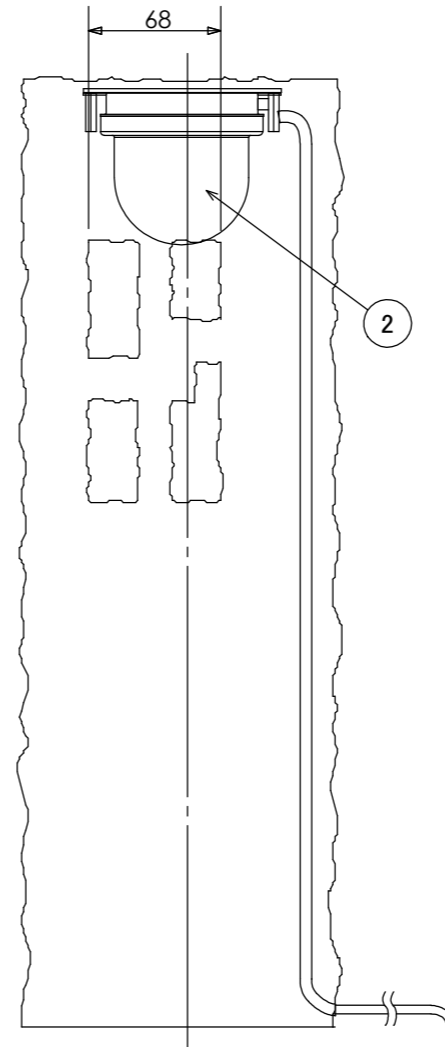

安全に関するご注意

- ・電線コード接続部は器具内に収めてください。
- ・ライト本体や電源コードをモルタルで固定しないでください。

コード長:約7m(プラグ付)

※焼き物の為サイズ等に若干の誤差があります。

					消費電力	1.4W	品番
					入力電圧	AC100V	HGC-H11N
					光源	LED	
					色温度	2000K	品名
					定格光束	—	かすみ格子ミニ 100V ほのあかり たたき
					配光角	—	
					動作温度	40°C	器具色
					塗装グレート	—	たたき
					重量	5.0kg	
②	LEDコアモジュール 100V	—	1	ほのあかり	保護等級	IP55	特記事項
①	本体	セラミック	1	—	尺度	作成日	改訂日
NO.	部品名	材質	数量	備考	NTS	2024.12.25	