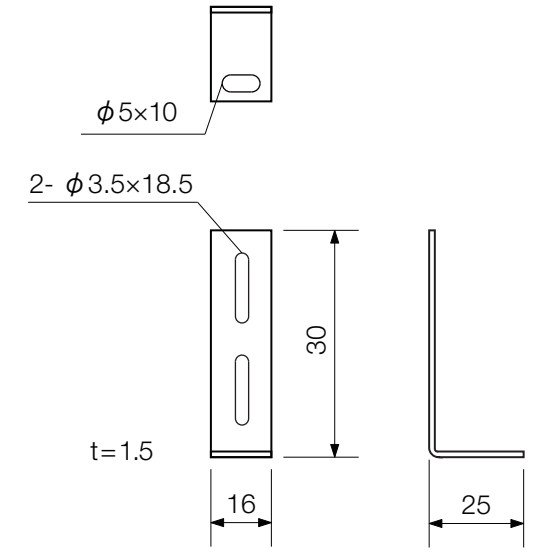

灯具図

【平面図】

埋込ボックス図

【正面図】

【側面図】

【底面図】

取付金具図

【平面図】

【正面図】

【側面図】

寸法公差：±0.5mm
寸法数値：mm表記

備考欄	③	2014. 2. 1	消費電力/約2.5W	日付	2014年 2月 1日			品番	HHA-□06S
	②	2014. 2. 1	材質/ステンレス	製図	検図	承認	図番 尺度	品名	グランドライト 7型 水中仕様
	①	2014. 2. 1	重量/約1kg	真鍋	岩根	真鍋			
	符号	日付	記事						

株式会社タカショー
和歌山県海南市南赤坂20-1
TEL. 073-482-4128(代)
FAX. 073-486-2560(代)