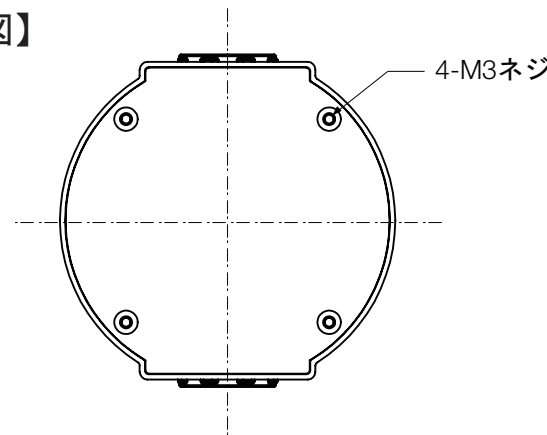

灯具図

【平面図】

埋込ボックス図

【正面図】

【側面図】

【底面図】

取付金具図

【平面図】

【正面図】

【側面図】

寸法公差：±0.5mm
寸法数値：mm表記

備考欄	③	2014. 2. 1	消費電力/約2.5W	日付	2014年 2月 1日			品番	HHA-□06S
	②	2014. 2. 1	材質/ステンレス	製図	検図	承認	図番 尺度	品名	グランドライト 7型 水中仕様
	①	2014. 2. 1	重量/約1kg	真鍋	岩根	真鍋			
	符号	日付	記事						

株式会社タカショー
和歌山県海南市南赤坂20-1
TEL. 073-482-4128(代)
FAX. 073-486-2560(代)