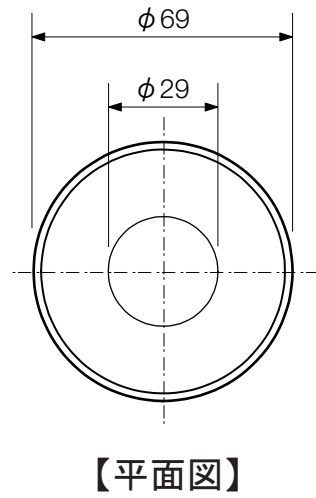

灯具図

【平面図】

埋込ボックス図

【正面図】

【側面図】

【底面図】

取付金具図

【平面図】

【正面図】

【側面図】

寸法公差：±0.5mm
寸法数値：mm表記

備考欄	③	2014. 2. 1	消費電力/約2.5W	日付	2014年 2月 1日			品番	HHA-□06S
	②	2014. 2. 1	材質/ステンレス	製図	検図	承認	図番 尺度	品名	グランドライト 7型 水中仕様
	①	2014. 2. 1	重量/約1kg	真鍋	岩根	真鍋			
	符号	日付	記事						

株式会社タカショー
和歌山県海南市南赤坂20-1
TEL. 073-482-4128(代)
FAX. 073-486-2560(代)