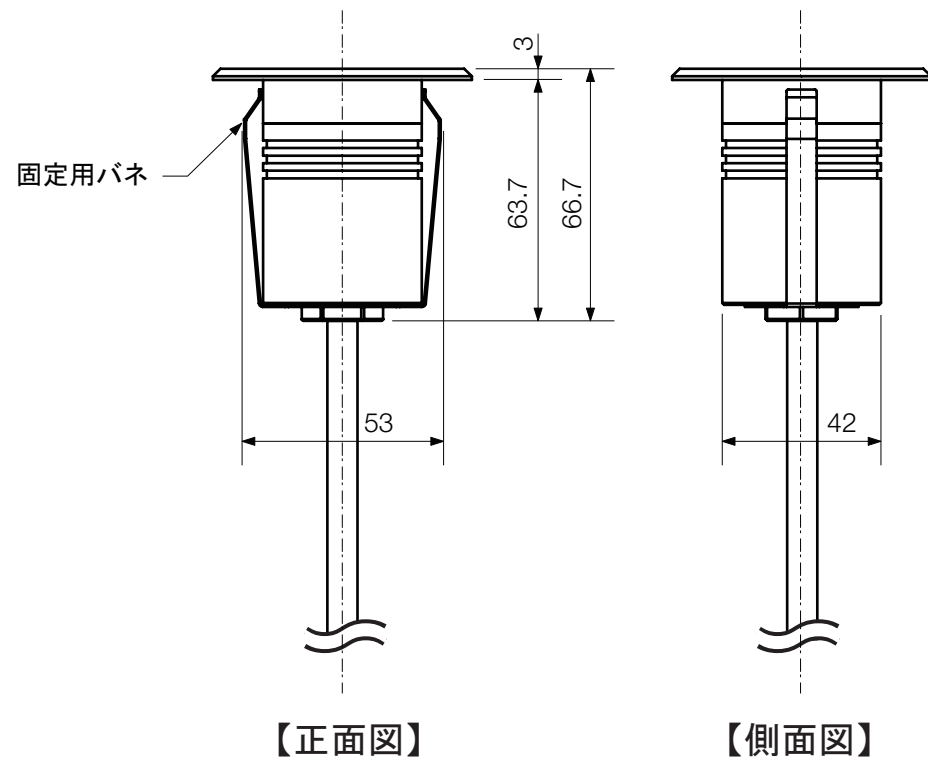

灯具図

【平面図】

埋込ボックス図

【正面図】

【側面図】

【底面図】

取付金具図

【平面図】

【正面図】

【側面図】

寸法公差：±0.5mm
寸法数値：mm表記

備考欄	③	2014. 2. 1	消費電力/約2.5W	日付	2014年 2月 1日			品番	HHA-□06S
	②	2014. 2. 1	材質/ステンレス	製図	検図	承認	図番 尺度	品名	グランドライト 7型 水中仕様
	①	2014. 2. 1	重量/約1kg	真鍋	岩根	真鍋			
	符号	日付	記事						

株式会社タカショー
和歌山県海南市南赤坂20-1
TEL. 073-482-4128(代)
FAX. 073-486-2560(代)