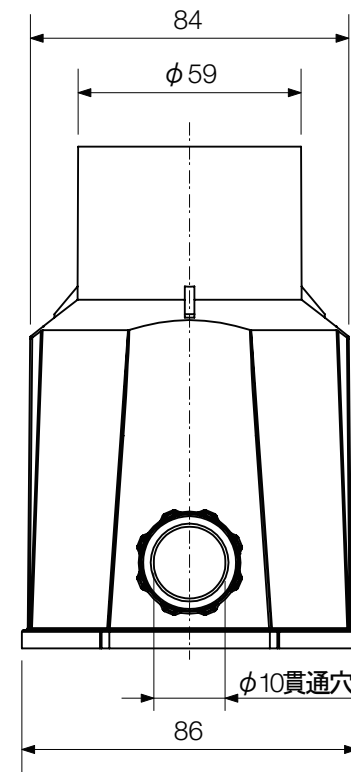

灯具図

【平面図】

埋込ボックス図

【正面図】

【側面図】

【底面図】

取付金具図

【平面図】

【正面図】

【側面図】

寸法公差：±0.5mm
寸法数値：mm表記

備考欄	③	2014. 2. 1	消費電力/約2.5W	日付	2014年 2月 1日			品番	HHA-□06S
	②	2014. 2. 1	材質/ステンレス	製図	検図	承認	図番 尺度	品名	グランドライト 7型 水中仕様
	①	2014. 2. 1	重量/約1kg	真鍋	岩根	真鍋			
	符号	日付	記事						

株式会社タカショー
和歌山県海南市南赤坂20-1
TEL. 073-482-4128(代)
FAX. 073-486-2560(代)