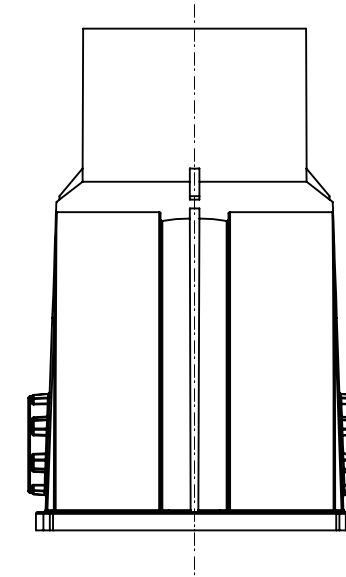

灯具図

【平面図】

埋込ボックス図

【正面図】

【側面図】

【底面図】

取付金具図

【平面図】

【正面図】

【側面図】

寸法公差：±0.5mm
寸法数値：mm表記

備考欄	③	2014. 2. 1	消費電力/約2.5W	日付	2014年 2月 1日			品番	HHA-□06S
	②	2014. 2. 1	材質/ステンレス	製図	検図	承認	図番 尺度	品名	グランドライト 7型 水中仕様
	①	2014. 2. 1	重量/約1kg	真鍋	岩根	真鍋			
	符号	日付	記事						

株式会社タカショー
和歌山県海南市南赤坂20-1
TEL. 073-482-4128(代)
FAX. 073-486-2560(代)