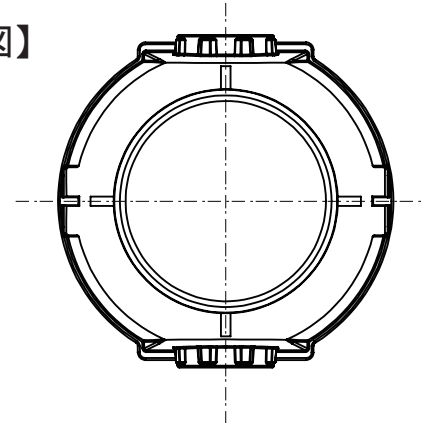

灯具図

【平面図】

埋込ボックス図

【正面図】

【側面図】

【底面図】

取付金具図

【平面図】

【正面図】

【側面図】

寸法公差：±0.5mm
寸法数値：mm表記

備考欄	③	2014. 2. 1	消費電力/約2.5W	日付	2014年 2月 1日			品番	HHA-□06S
	②	2014. 2. 1	材質/ステンレス	製図	検図	承認	図番 尺度	品名	グランドライト 7型 水中仕様
	①	2014. 2. 1	重量/約1kg	真鍋	岩根	真鍋			
	符号	日付	記事						

株式会社タカショー
和歌山県海南市南赤坂20-1
TEL. 073-482-4128(代)
FAX. 073-486-2560(代)