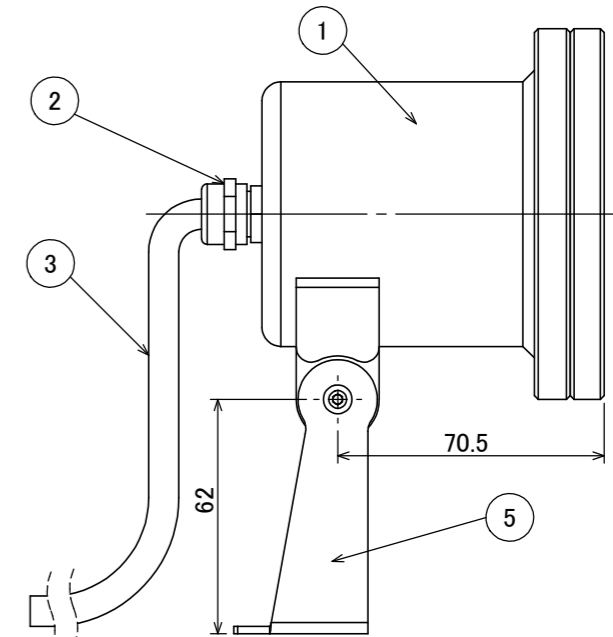

安全に関するご注意

- ・水中専用器具のため気中での使用はしないでください。
- ・真水専用器具です。温泉、海水環境では使用できません。
- ・水深5m以内でご使用ください。

首振り可動範囲(148度)

付属品

コード長: 15m

オプション	
品名	品番
✓ ウォーターライト カラーフィルター M/L イエロー	HEC-150Y
ウォーターライト カラーフィルター M/L ピンク	HEC-150P
ウォーターライト カラーフィルター M/L マゼンタ	HEC-150M
ウォーターライト カラーフィルター M/L コバルト	HEC-150CB
ウォーターライト カラーフィルター M/L シアン	HEC-150C
ウォーターライト カラーフィルター M/L ミントグリーン	HEC-150MG
ウォーターライト カラーフィルター M/L グリーン	HEC-150G

					消費電力	9.2W	品番
					入力電圧	12V/24V	HHA-D21S
					光源	LED	
					色温度	2700K	品名
					定格光束	758lm	ウォーターアップライト L
⑥	六角レンチ	S45C	1	付属品	配光角	13°	ナロー 電球色
⑤	Uブラケット	SUS316	1	—	動作温度	4°C~45°C	器具色
④	固定リング	SUS316	1	—	塗装グレート	—	素地色
③	電源ケーブル	軟質塩化ビニル	1	—	重量	2.4kg	
②	ケーブルグラント	SUS304	1	—	保護等級	IP68	特記事項
①	器具本体	SUS316	1	—	尺度	作成日	改訂日
NO.	部品名	材質	数量	備考	1:2	2025.1.16	