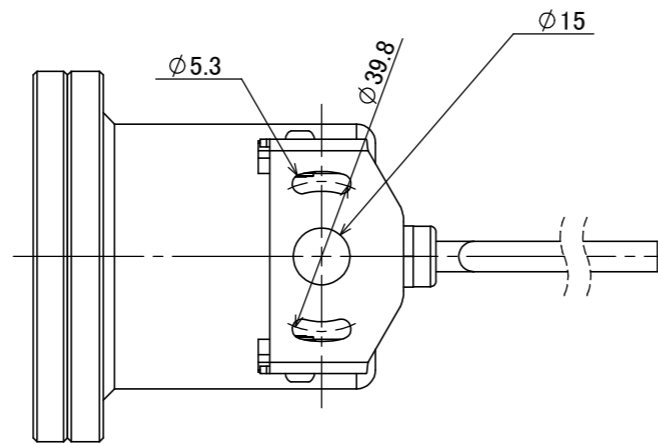

安全に関するご注意

- ・水中専用器具のため気中での使用はしないでください。
- ・真水専用器具です。温泉、海水環境では使用できません。
- ・水深5m以内でご使用ください。

首振り可動範囲(148度)

付属品

コード長: 15m

オプション	
品名	品番
✓ ウォーターライト カラーフィルター M/L イエロー	HEC-150Y
ウォーターライト カラーフィルター M/L ピンク	HEC-150P
ウォーターライト カラーフィルター M/L マゼンタ	HEC-150M
ウォーターライト カラーフィルター M/L コバルト	HEC-150CB
ウォーターライト カラーフィルター M/L シアン	HEC-150C
ウォーターライト カラーフィルター M/L ミントグリーン	HEC-150MG
ウォーターライト カラーフィルター M/L グリーン	HEC-150G

					消費電力	9.2W	品番
					入力電圧	12V/24V	HHA-D21S
					光源	LED	
					色温度	2700K	品名
					定格光束	758lm	ウォーターアップライト L
⑥	六角レンチ	S45C	1	付属品	配光角	13°	ナロー 電球色
⑤	Uブラケット	SUS316	1	—	動作温度	4°C~45°C	器具色
④	固定リング	SUS316	1	—	塗装グレート	—	素地色
③	電源ケーブル	軟質塩化ビニル	1	—	重量	2.4kg	
②	ケーブルグラント	SUS304	1	—	保護等級	IP68	特記事項
①	器具本体	SUS316	1	—	尺度	作成日	改訂日
NO.	部品名	材質	数量	備考	1:2	2025.1.16	