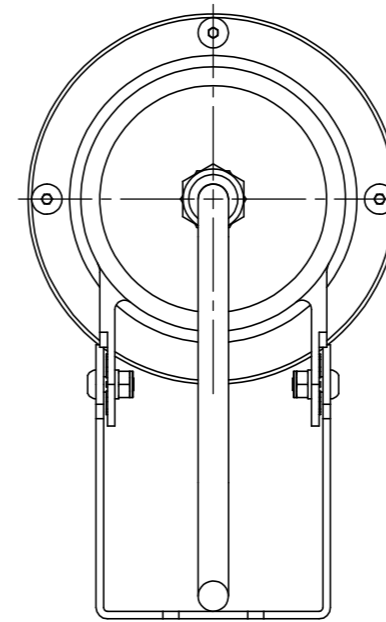

安全に関するご注意

- ・水中専用器具のため気中での使用はしないでください。
- ・真水専用器具です。温泉、海水環境では使用できません。
- ・水深5m以内でご使用ください。

首振り可動範囲(148度)

付属品

コード長: 15m

オプション	
品名	品番
✓ ウォーターライト カラーフィルター M/L イエロー	HEC-150Y
ウォーターライト カラーフィルター M/L ピンク	HEC-150P
ウォーターライト カラーフィルター M/L マゼンタ	HEC-150M
ウォーターライト カラーフィルター M/L コバルト	HEC-150CB
ウォーターライト カラーフィルター M/L シアン	HEC-150C
ウォーターライト カラーフィルター M/L ミントグリーン	HEC-150MG
ウォーターライト カラーフィルター M/L グリーン	HEC-150G

					消費電力	9.2W	品番
					入力電圧	12V/24V	HHA-D21S
					光源	LED	
					色温度	2700K	品名
					定格光束	758lm	ウォーターアップライト L
⑥	六角レンチ	S45C	1	付属品	配光角	13°	ナロー 電球色
⑤	Uブラケット	SUS316	1	—	動作温度	4°C~45°C	器具色
④	固定リング	SUS316	1	—	塗装グレート	—	素地色
③	電源ケーブル	軟質塩化ビニル	1	—	重量	2.4kg	
②	ケーブルグラント	SUS304	1	—	保護等級	IP68	特記事項
①	器具本体	SUS316	1	—	尺度	作成日	改訂日
NO.	部品名	材質	数量	備考	1:2	2025.1.16	