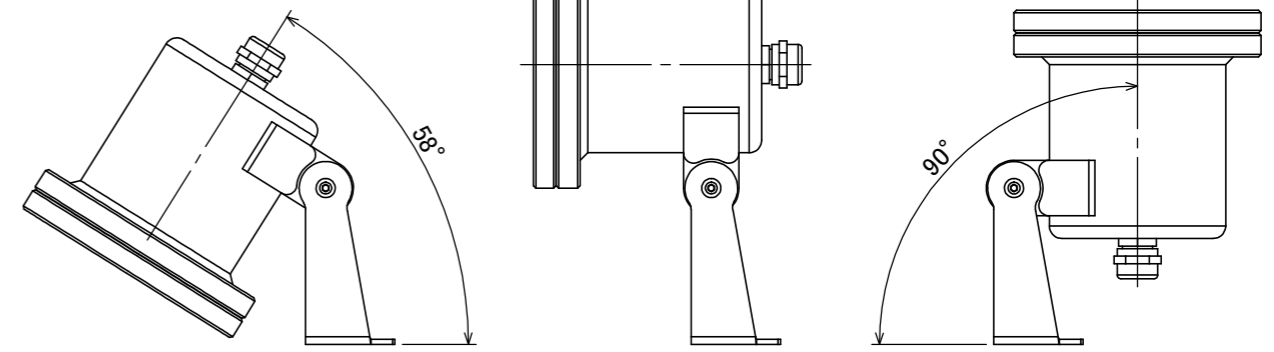

安全に関するご注意

- ・水中専用器具のため気中での使用はしないでください。
- ・真水専用器具です。温泉、海水環境では使用できません。
- ・水深5m以内でご使用ください。

首振り可動範囲(148度)

付属品

コード長: 15m

オプション	
品名	品番
✓ ウォーターライト カラーフィルター M/L イエロー	HEC-150Y
ウォーターライト カラーフィルター M/L ピンク	HEC-150P
ウォーターライト カラーフィルター M/L マゼンタ	HEC-150M
ウォーターライト カラーフィルター M/L コバルト	HEC-150CB
ウォーターライト カラーフィルター M/L シアン	HEC-150C
ウォーターライト カラーフィルター M/L ミントグリーン	HEC-150MG
ウォーターライト カラーフィルター M/L グリーン	HEC-150G

					消費電力	9.2W	品番
					入力電圧	12V/24V	HHA-D21S
					光源	LED	
					色温度	2700K	品名
					定格光束	758lm	ウォーターアップライト L
⑥	六角レンチ	S45C	1	付属品	配光角	13°	ナロー 電球色
⑤	Uブラケット	SUS316	1	—	動作温度	4°C~45°C	器具色
④	固定リング	SUS316	1	—	塗装グレート	—	素地色
③	電源ケーブル	軟質塩化ビニル	1	—	重量	2.4kg	
②	ケーブルグラント	SUS304	1	—	保護等級	IP68	特記事項
①	器具本体	SUS316	1	—	尺度	作成日	改訂日
NO.	部品名	材質	数量	備考	1:2	2025.1.16	