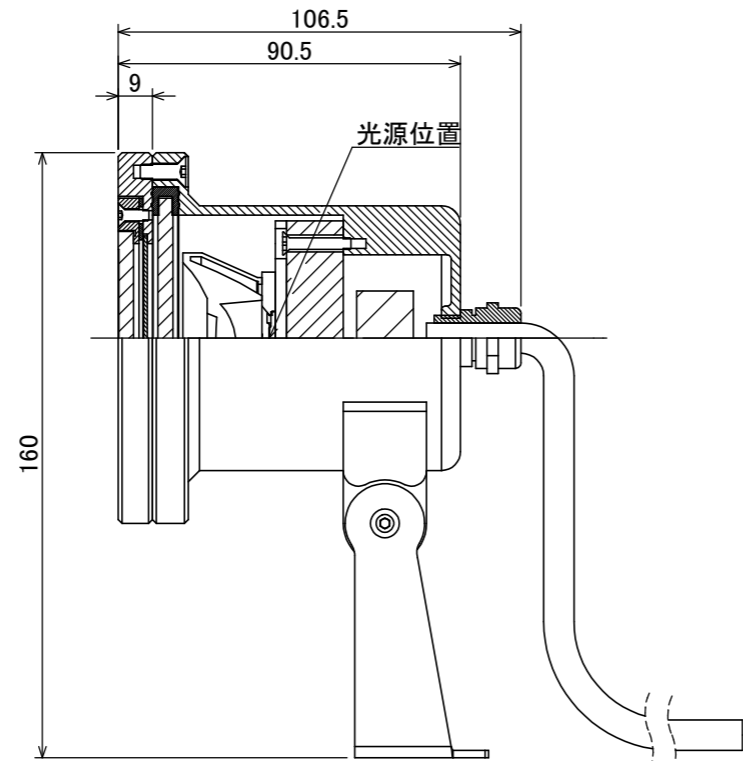

安全に関するご注意

- ・水中専用器具のため気中での使用はしないでください。
- ・真水専用器具です。温泉、海水環境では使用できません。
- ・水深5m以内でご使用ください。

首振り可動範囲(148度)

付属品

コード長: 15m

オプション	
品名	品番
✓ ウォーターライト カラーフィルター M/L イエロー	HEC-150Y
ウォーターライト カラーフィルター M/L ピンク	HEC-150P
ウォーターライト カラーフィルター M/L マゼンタ	HEC-150M
ウォーターライト カラーフィルター M/L コバルト	HEC-150CB
ウォーターライト カラーフィルター M/L シアン	HEC-150C
ウォーターライト カラーフィルター M/L ミントグリーン	HEC-150MG
ウォーターライト カラーフィルター M/L グリーン	HEC-150G

					消費電力	9.2W	品番
					入力電圧	12V/24V	HHA-D21S
					光源	LED	
					色温度	2700K	品名
					定格光束	758lm	ウォーターアップライト L
⑥	六角レンチ	S45C	1	付属品	配光角	13°	ナロー 電球色
⑤	Uブラケット	SUS316	1	—	動作温度	4°C~45°C	器具色
④	固定リング	SUS316	1	—	塗装グレート	—	素地色
③	電源ケーブル	軟質塩化ビニル	1	—	重量	2.4kg	
②	ケーブルグラント	SUS304	1	—	保護等級	IP68	特記事項
①	器具本体	SUS316	1	—	尺度	作成日	改訂日
NO.	部品名	材質	数量	備考	1:2	2025.1.16	