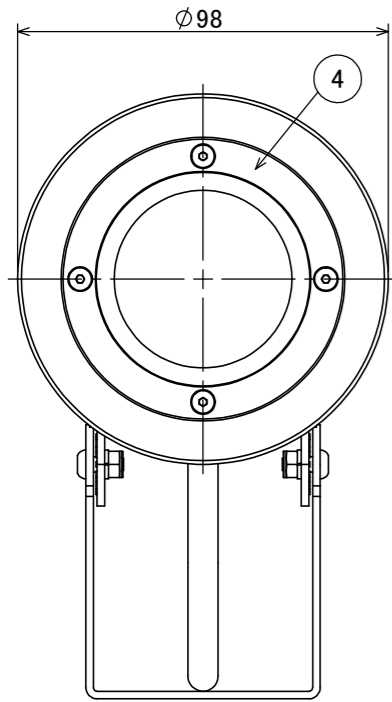

安全に関するご注意

- ・水中専用器具のため気中での使用はしないでください。
- ・真水専用器具です。温泉、海水環境では使用できません。
- ・水深5m以内でご使用ください。

首振り可動範囲(148度)

付属品

コード長: 15m

オプション	
品名	品番
✓ ウォーターライト カラーフィルター M/L イエロー	HEC-150Y
ウォーターライト カラーフィルター M/L ピンク	HEC-150P
ウォーターライト カラーフィルター M/L マゼンタ	HEC-150M
ウォーターライト カラーフィルター M/L コバルト	HEC-150CB
ウォーターライト カラーフィルター M/L シアン	HEC-150C
ウォーターライト カラーフィルター M/L ミントグリーン	HEC-150MG
ウォーターライト カラーフィルター M/L グリーン	HEC-150G

					消費電力	9.2W	品番
					入力電圧	12V/24V	HHA-D21S
					光源	LED	
					色温度	2700K	品名
					定格光束	758lm	ウォーターアップライト L
⑥	六角レンチ	S45C	1	付属品	配光角	13°	ナロー 電球色
⑤	Uブラケット	SUS316	1	—	動作温度	4°C~45°C	器具色
④	固定リング	SUS316	1	—	塗装グレート	—	素地色
③	電源ケーブル	軟質塩化ビニル	1	—	重量	2.4kg	
②	ケーブルグラント	SUS304	1	—	保護等級	IP68	特記事項
①	器具本体	SUS316	1	—	尺度	作成日	改訂日
NO.	部品名	材質	数量	備考	1:2	2025.1.16	