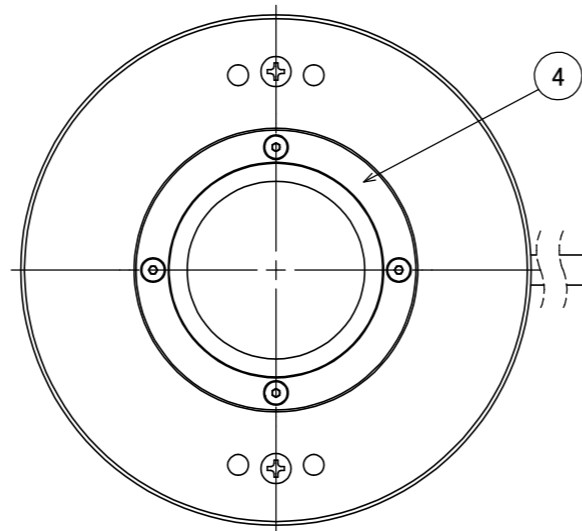

安全に関するご注意

- ・水中専用器具のため気中での使用はしないでください。
- ・真水専用器具です。温泉、海水環境では使用できません。
- ・水深5m以内でご使用ください。

コード長: 15m

オプション		
品名	品番	
✓ ウォーターライト カラーフィルター M/L イエロー	HEC-150Y	
ウォーターライト カラーフィルター M/L ピンク	HEC-150P	
ウォーターライト カラーフィルター M/L マゼンタ	HEC-150M	
ウォーターライト カラーフィルター M/L コバルト	HEC-150CB	
ウォーターライト カラーフィルター M/L シアン	HEC-150C	
ウォーターライト カラーフィルター M/L ミントグリーン	HEC-150MG	
ウォーターライト カラーフィルター M/L グリーン	HEC-150G	

					消費電力	5.2W	品番
					入力電圧	12V/24V	HHA-D28S
⑨	接続コネクター	PP	1	付属品	光源	LED	品名
⑧	固定ビス	スチール	1	付属品	色温度	2700K	ウォーターグランドライト M
⑦	六角レンチ	S45C	1	付属品	定格光束	495lm	ミディアム 電球色
⑥	固定金具	スチール	1	付属品	配光角	35°	器具色
⑤	埋込ボックス	PA66+GF30	1	—	動作温度	4°C~45°C	素地色
④	固定リング	SUS316	1	—	塗装グレート	—	
③	電源ケーブル	軟質塩化ビニル	1	—	重量	2.5kg	
②	ケーブルグラント	SUS304	1	—	保護等級	IP68	特記事項
①	器具本体	SUS316	1	—	尺度	作成日	改訂日
NO.	部品名	材質	数量	備考	1:2	2025.1.16	