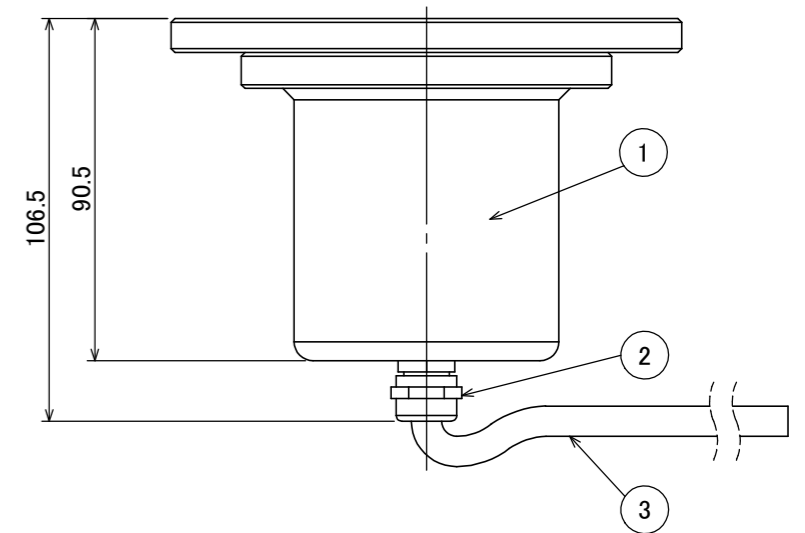

安全に関するご注意

- ・水中専用器具のため気中での使用はしないでください。
- ・真水専用器具です。温泉、海水環境では使用できません。
- ・水深5m以内でご使用ください。

コード長: 15m

オプション		
品名	品番	
✓ ウォーターライト カラーフィルター M/L イエロー	HEC-150Y	
ウォーターライト カラーフィルター M/L ピンク	HEC-150P	
ウォーターライト カラーフィルター M/L マゼンタ	HEC-150M	
ウォーターライト カラーフィルター M/L コバルト	HEC-150CB	
ウォーターライト カラーフィルター M/L シアン	HEC-150C	
ウォーターライト カラーフィルター M/L ミントグリーン	HEC-150MG	
ウォーターライト カラーフィルター M/L グリーン	HEC-150G	

					消費電力	5.2W	品番
					入力電圧	12V/24V	HHA-D28S
⑨	接続コネクター	PP	1	付属品	光源	LED	品名
⑧	固定ビス	スチール	1	付属品	色温度	2700K	ウォーターグランドライト M
⑦	六角レンチ	S45C	1	付属品	定格光束	495lm	ミディアム 電球色
⑥	固定金具	スチール	1	付属品	配光角	35°	器具色
⑤	埋込ボックス	PA66+GF30	1	—	動作温度	4°C~45°C	素地色
④	固定リング	SUS316	1	—	塗装グレート	—	
③	電源ケーブル	軟質塩化ビニル	1	—	重量	2.5kg	
②	ケーブルグラント	SUS304	1	—	保護等級	IP68	特記事項
①	器具本体	SUS316	1	—	尺度	作成日	改訂日
NO.	部品名	材質	数量	備考	1:2	2025.1.16	