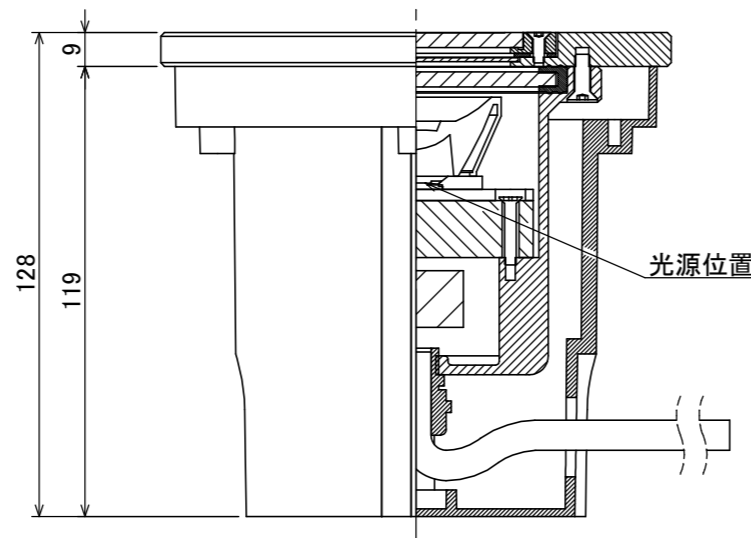

安全に関するご注意

- ・水中専用器具のため気中での使用はしないでください。
- ・真水専用器具です。温泉、海水環境では使用できません。
- ・水深5m以内でご使用ください。

コード長: 15m

オプション		
品名	品番	
✓ ウォーターライト カラーフィルター M/L イエロー	HEC-150Y	
ウォーターライト カラーフィルター M/L ピンク	HEC-150P	
ウォーターライト カラーフィルター M/L マゼンタ	HEC-150M	
ウォーターライト カラーフィルター M/L コバルト	HEC-150CB	
ウォーターライト カラーフィルター M/L シアン	HEC-150C	
ウォーターライト カラーフィルター M/L ミントグリーン	HEC-150MG	
ウォーターライト カラーフィルター M/L グリーン	HEC-150G	

					消費電力	5.2W	品番
					入力電圧	12V/24V	HHA-D28S
⑨	接続コネクター	PP	1	付属品	光源	LED	品名
⑧	固定ビス	スチール	1	付属品	色温度	2700K	ウォーターグランドライト M
⑦	六角レンチ	S45C	1	付属品	定格光束	495lm	ミディアム 電球色
⑥	固定金具	スチール	1	付属品	配光角	35°	器具色
⑤	埋込ボックス	PA66+GF30	1	—	動作温度	4°C~45°C	素地色
④	固定リング	SUS316	1	—	塗装グレート	—	
③	電源ケーブル	軟質塩化ビニル	1	—	重量	2.5kg	
②	ケーブルグラント	SUS304	1	—	保護等級	IP68	特記事項
①	器具本体	SUS316	1	—	尺度	作成日	改訂日
NO.	部品名	材質	数量	備考	1:2	2025.1.16	