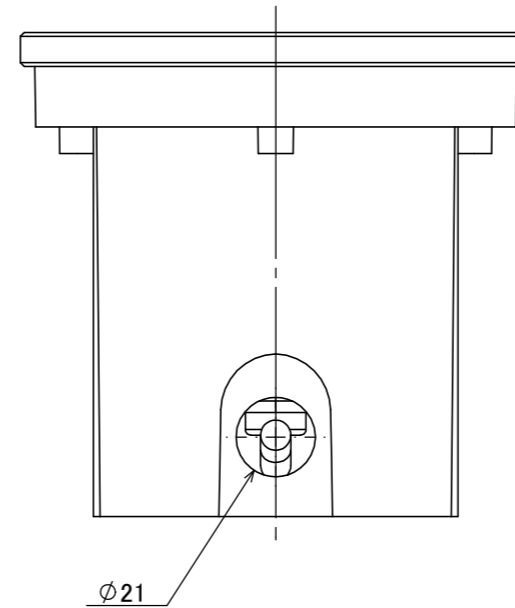

安全に関するご注意

- ・水中専用器具のため気中での使用はしないでください。
- ・真水専用器具です。温泉、海水環境では使用できません。
- ・水深5m以内でご使用ください。

コード長: 15m

オプション		
品名	品番	
✓ ウォーターライト カラーフィルター M/L イエロー	HEC-150Y	
ウォーターライト カラーフィルター M/L ピンク	HEC-150P	
ウォーターライト カラーフィルター M/L マゼンタ	HEC-150M	
ウォーターライト カラーフィルター M/L コバルト	HEC-150CB	
ウォーターライト カラーフィルター M/L シアン	HEC-150C	
ウォーターライト カラーフィルター M/L ミントグリーン	HEC-150MG	
ウォーターライト カラーフィルター M/L グリーン	HEC-150G	

					消費電力	5.2W	品番
					入力電圧	12V/24V	HHA-D28S
⑨	接続コネクター	PP	1	付属品	光源	LED	品名
⑧	固定ビス	スチール	1	付属品	色温度	2700K	ウォーターグランドライト M
⑦	六角レンチ	S45C	1	付属品	定格光束	495lm	ミディアム 電球色
⑥	固定金具	スチール	1	付属品	配光角	35°	器具色
⑤	埋込ボックス	PA66+GF30	1	—	動作温度	4°C~45°C	素地色
④	固定リング	SUS316	1	—	塗装グレート	—	
③	電源ケーブル	軟質塩化ビニル	1	—	重量	2.5kg	
②	ケーブルグラント	SUS304	1	—	保護等級	IP68	特記事項
①	器具本体	SUS316	1	—	尺度	作成日	改訂日
NO.	部品名	材質	数量	備考	1:2	2025.1.16	