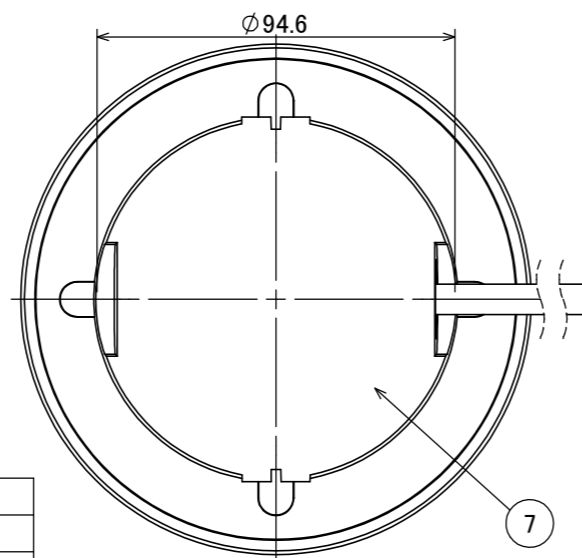

安全に関するご注意

- ・水中専用器具のため気中での使用はしないでください。
- ・真水専用器具です。温泉、海水環境では使用できません。
- ・水深5m以内でご使用ください。

コード長: 15m

オプション		
品名	品番	
✓ ウォーターライト カラーフィルター M/L イエロー	HEC-150Y	
ウォーターライト カラーフィルター M/L ピンク	HEC-150P	
ウォーターライト カラーフィルター M/L マゼンタ	HEC-150M	
ウォーターライト カラーフィルター M/L コバルト	HEC-150CB	
ウォーターライト カラーフィルター M/L シアン	HEC-150C	
ウォーターライト カラーフィルター M/L ミントグリーン	HEC-150MG	
ウォーターライト カラーフィルター M/L グリーン	HEC-150G	

					消費電力	5.2W	品番
					入力電圧	12V/24V	HHA-D28S
⑨	接続コネクター	PP	1	付属品	光源	LED	品名
⑧	固定ビス	スチール	1	付属品	色温度	2700K	ウォーターグランドライト M
⑦	六角レンチ	S45C	1	付属品	定格光束	495lm	ミディアム 電球色
⑥	固定金具	スチール	1	付属品	配光角	35°	器具色
⑤	埋込ボックス	PA66+GF30	1	—	動作温度	4°C~45°C	素地色
④	固定リング	SUS316	1	—	塗装グレート	—	
③	電源ケーブル	軟質塩化ビニル	1	—	重量	2.5kg	
②	ケーブルグラント	SUS304	1	—	保護等級	IP68	特記事項
①	器具本体	SUS316	1	—	尺度	作成日	改訂日
NO.	部品名	材質	数量	備考	1:2	2025.1.16	