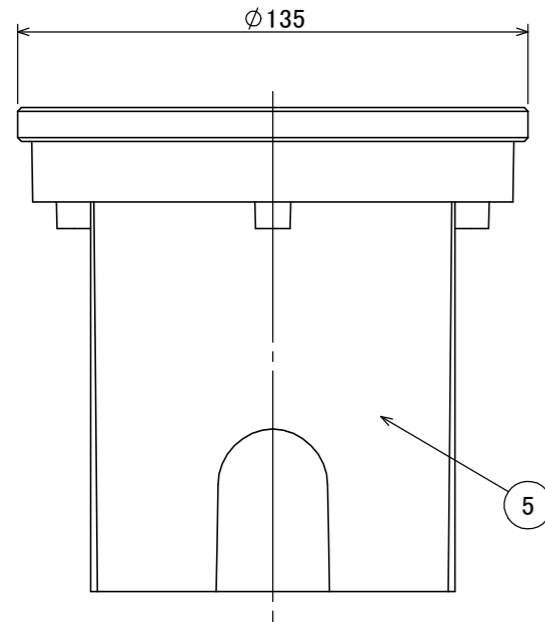

安全に関するご注意

- ・水中専用器具のため気中での使用はしないでください。
- ・真水専用器具です。温泉、海水環境では使用できません。
- ・水深5m以内でご使用ください。

コード長: 15m

オプション		
品名	品番	
✓ ウォーターライト カラーフィルター M/L イエロー	HEC-150Y	
ウォーターライト カラーフィルター M/L ピンク	HEC-150P	
ウォーターライト カラーフィルター M/L マゼンタ	HEC-150M	
ウォーターライト カラーフィルター M/L コバルト	HEC-150CB	
ウォーターライト カラーフィルター M/L シアン	HEC-150C	
ウォーターライト カラーフィルター M/L ミントグリーン	HEC-150MG	
ウォーターライト カラーフィルター M/L グリーン	HEC-150G	

					消費電力	5.2W	品番
					入力電圧	12V/24V	HHA-D28S
⑨	接続コネクター	PP	1	付属品	光源	LED	品名
⑧	固定ビス	スチール	1	付属品	色温度	2700K	ウォーターグランドライト M
⑦	六角レンチ	S45C	1	付属品	定格光束	495lm	ミディアム 電球色
⑥	固定金具	スチール	1	付属品	配光角	35°	器具色
⑤	埋込ボックス	PA66+GF30	1	—	動作温度	4°C~45°C	素地色
④	固定リング	SUS316	1	—	塗装グレート	—	
③	電源ケーブル	軟質塩化ビニル	1	—	重量	2.5kg	
②	ケーブルグラント	SUS304	1	—	保護等級	IP68	特記事項
①	器具本体	SUS316	1	—	尺度	作成日	改訂日
NO.	部品名	材質	数量	備考	1:2	2025.1.16	