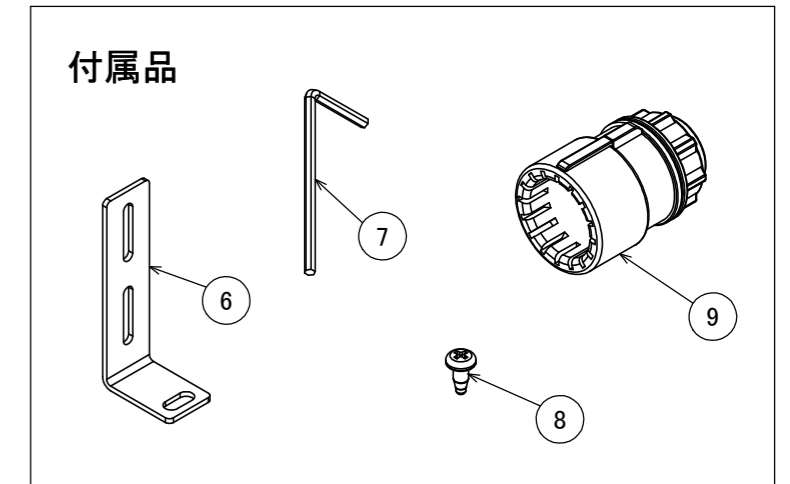

安全に関するご注意

- ・水中専用器具のため気中での使用はしないでください。
- ・真水専用器具です。温泉、海水環境では使用できません。
- ・水深5m以内でご使用ください。

コード長: 15m

オプション		
品名	品番	
✓ ウォーターライト カラーフィルター M/L イエロー	HEC-150Y	
ウォーターライト カラーフィルター M/L ピンク	HEC-150P	
ウォーターライト カラーフィルター M/L マゼンタ	HEC-150M	
ウォーターライト カラーフィルター M/L コバルト	HEC-150CB	
ウォーターライト カラーフィルター M/L シアン	HEC-150C	
ウォーターライト カラーフィルター M/L ミントグリーン	HEC-150MG	
ウォーターライト カラーフィルター M/L グリーン	HEC-150G	

					消費電力	5.2W	品番
					入力電圧	12V/24V	HHA-D28S
⑨	接続コネクター	PP	1	付属品	光源	LED	品名
⑧	固定ビス	スチール	1	付属品	色温度	2700K	ウォーターグランドライト M
⑦	六角レンチ	S45C	1	付属品	定格光束	495lm	ミディアム 電球色
⑥	固定金具	スチール	1	付属品	配光角	35°	器具色
⑤	埋込ボックス	PA66+GF30	1	—	動作温度	4°C~45°C	素地色
④	固定リング	SUS316	1	—	塗装グレート	—	
③	電源ケーブル	軟質塩化ビニル	1	—	重量	2.5kg	
②	ケーブルグラント	SUS304	1	—	保護等級	IP68	特記事項
①	器具本体	SUS316	1	—	尺度	作成日	改訂日
NO.	部品名	材質	数量	備考	1:2	2025.1.16	