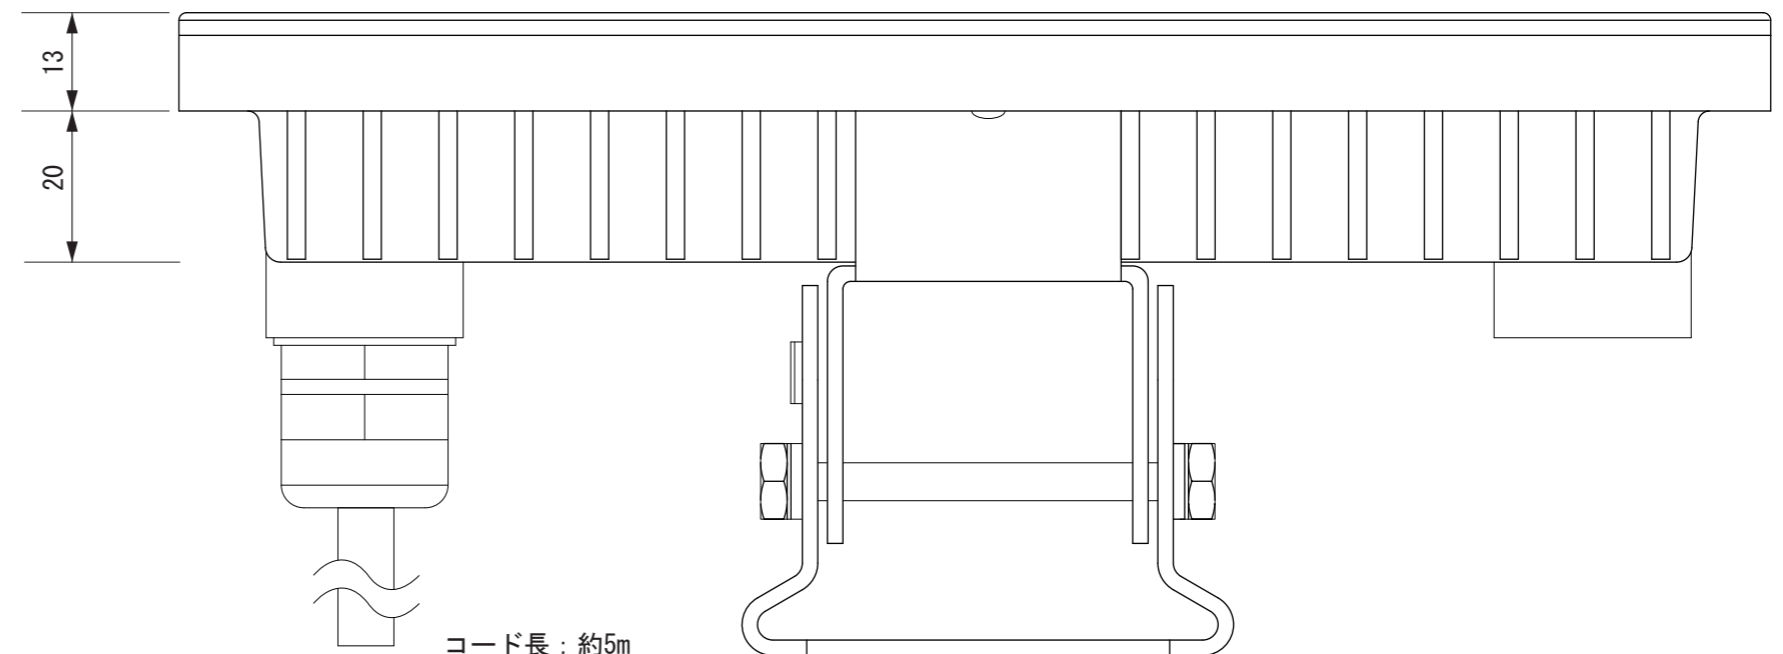

検 図

【上面図】

【正面図】

【側面図】

寸法数値：mm表記
寸法公差：±0.5mm

| | | | | | | | | | |
|-------------|----|------------|-----------------------------|-----|----------------|-----|------------------|--------|------------|
| 備 考 欄 | ③ | 2012. 2. 1 | 消費電力 / 白：7W 電球色：7W 付属：六角レンチ | 日付 | 2012 年 2 月 1 日 | | | 品番 | HHA-□03S |
| | ② | 2012. 2. 1 | 材質 / ステンレス、ガラス | 製 図 | 検 図 | 承 認 | 図 番 尺 度 | 品 名 | ウオーターライト3型 |
| | ① | 2012. 2. 1 | 重量 / 約1.88kg | 木 谷 | 花 田 | 古 澤 | | | |
| | 符号 | 日付 | 記 事 | | | | | | |