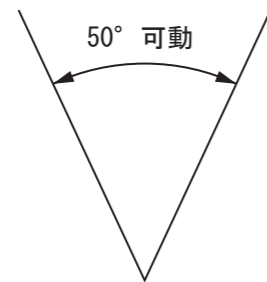

検 図

【上面図】

【正面図】

【側面図】

寸法数値：mm表記
寸法公差：±0.5mm

| | | | | | | | | | |
|-------------|----|------------|-----------------------------|-----|----------------|-----|------------------|--------|------------|
| 備 考 欄 | ③ | 2012. 2. 1 | 消費電力 / 白：7W 電球色：7W 付属：六角レンチ | 日付 | 2012 年 2 月 1 日 | | | 品番 | HHA-□03S |
| | ② | 2012. 2. 1 | 材質 / ステンレス、ガラス | 製 図 | 検 図 | 承 認 | 図 番 尺 度 | 品 名 | ウオーターライト3型 |
| | ① | 2012. 2. 1 | 重量 / 約1.88kg | 木 谷 | 花 田 | 古 澤 | | | |
| | 符号 | 日付 | 記 事 | | | | | | |