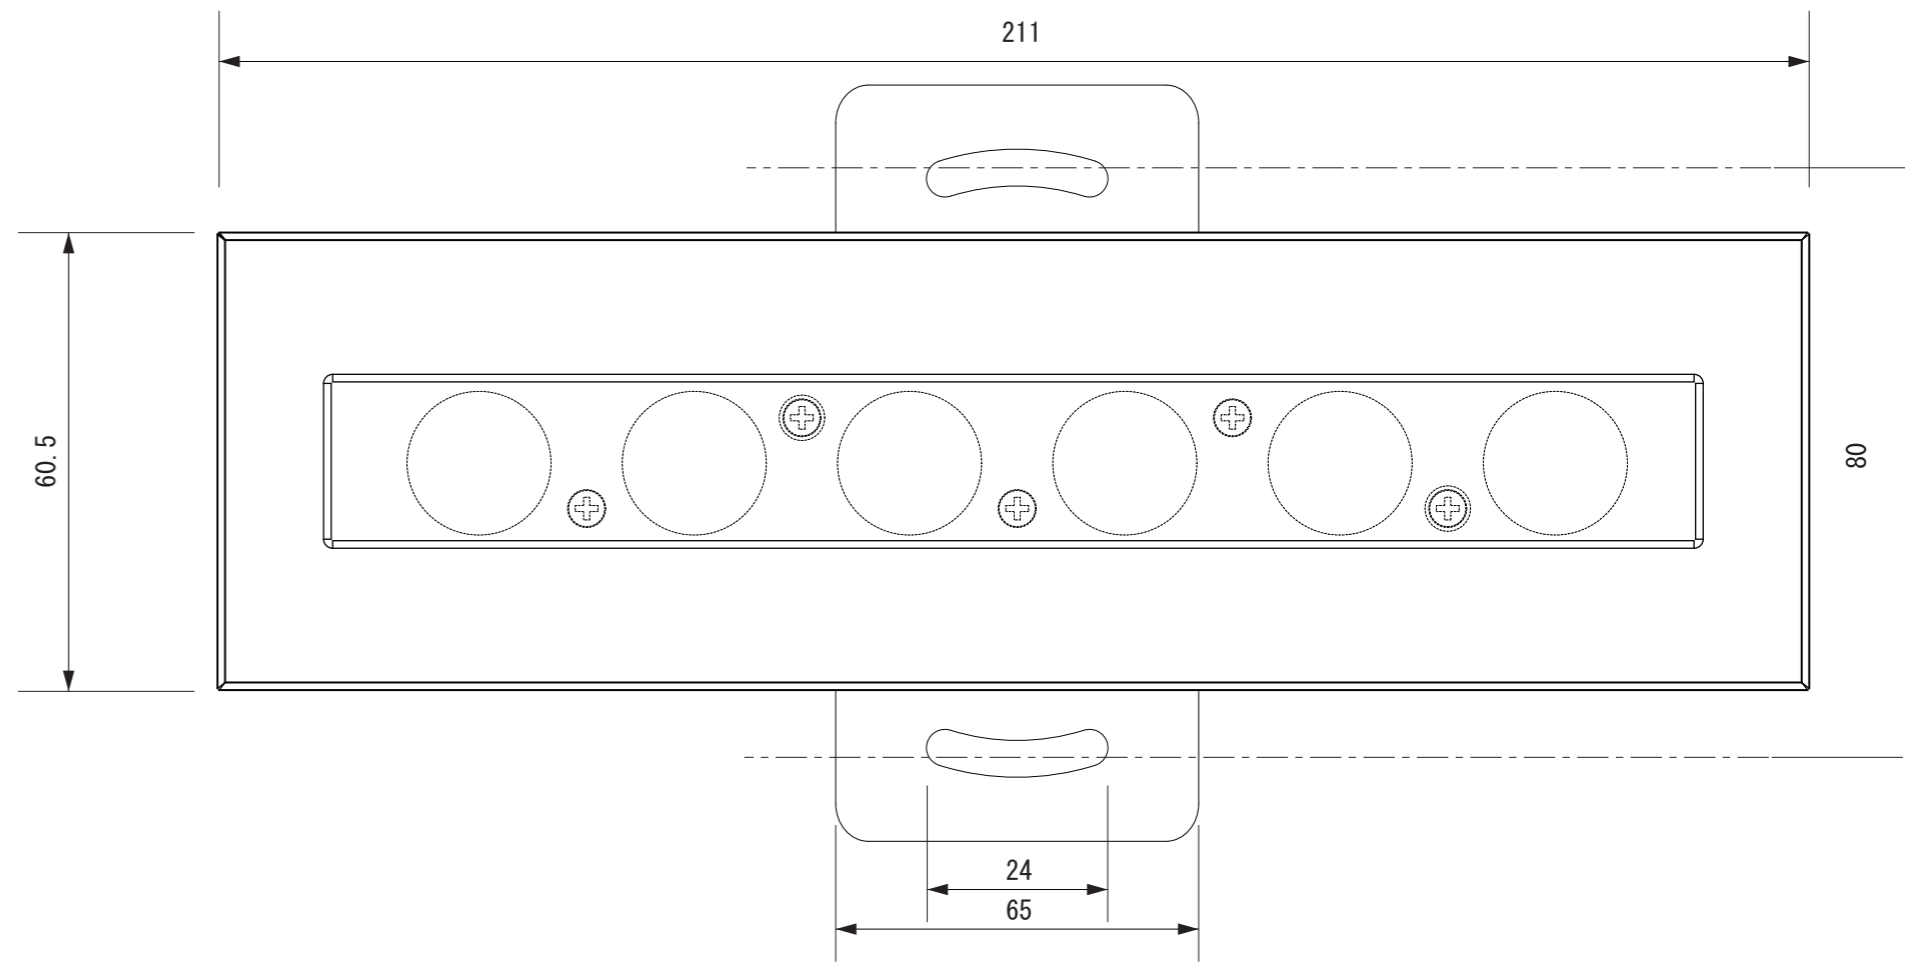

検 図

【上面図】

【正面図】

【側面図】

寸法数値：mm表記
寸法公差：±0.5mm

| | | | | | | | | | |
|-------------|----|------------|-----------------------------|-----|----------------|-----|------------------|--------|------------|
| 備 考 欄 | ③ | 2012. 2. 1 | 消費電力 / 白：7W 電球色：7W 付属：六角レンチ | 日付 | 2012 年 2 月 1 日 | | | 品番 | HHA-□03S |
| | ② | 2012. 2. 1 | 材質 / ステンレス、ガラス | 製 図 | 検 図 | 承 認 | 図 番 尺 度 | 品 名 | ウオーターライト3型 |
| | ① | 2012. 2. 1 | 重量 / 約1.88kg | 木 谷 | 花 田 | 古 澤 | | | |
| | 符号 | 日付 | 記 事 | | | | | | |