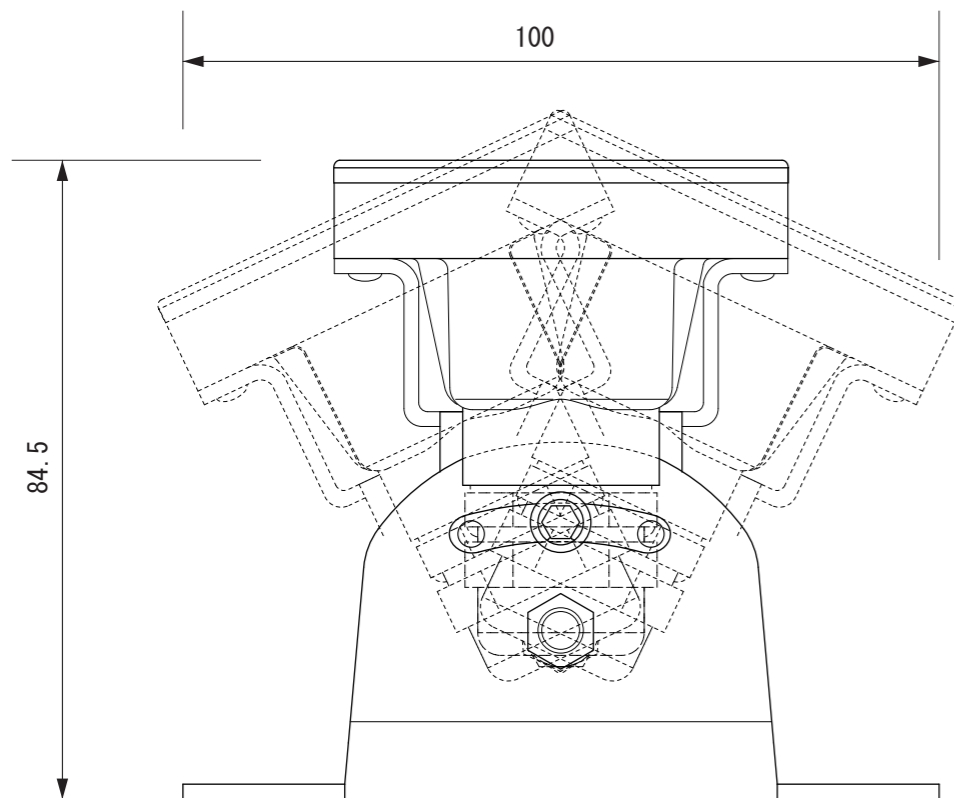

検 図

【上面図】

【正面図】

【側面図】

寸法数値：mm表記
寸法公差：±0.5mm

| | | | | | | | | | |
|-------------|----|------------|-----------------------------|-----|----------------|-----|------------------|--------|------------|
| 備 考 欄 | ③ | 2012. 2. 1 | 消費電力 / 白：7W 電球色：7W 付属：六角レンチ | 日付 | 2012 年 2 月 1 日 | | | 品番 | HHA-□03S |
| | ② | 2012. 2. 1 | 材質 / ステンレス、ガラス | 製 図 | 検 図 | 承 認 | 図 番 尺 度 | 品 名 | ウオーターライト3型 |
| | ① | 2012. 2. 1 | 重量 / 約1.88kg | 木 谷 | 花 田 | 古 澤 | | | |
| | 符号 | 日付 | 記 事 | | | | | | |