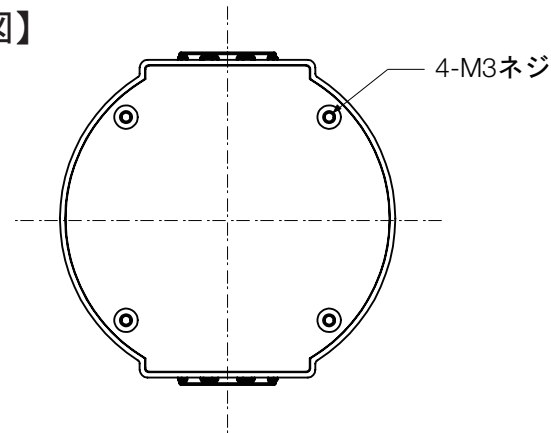

灯具図

【平面図】

埋込ボックス図

【正面図】

【側面図】

【底面図】

取付金具図

【平面図】

【正面図】

【側面図】

寸法公差：±0.5mm
寸法数値：mm表記

備考欄	③	2014. 2. 1	消費電力/約2.5W	日付	2014年 2月 1日			品番	HHA-□06S
	②	2014. 2. 1	材質/ステンレス	製図	検図	承認	図番 尺度	品名	グランドライト 7型 水中仕様
	①	2014. 2. 1	重量/約1kg	真鍋	岩根	真鍋			
	符号	日付	記事						

株式会社タカショー
和歌山県海南市南赤坂20-1
TEL. 073-482-4128(代)
FAX. 073-486-2560(代)