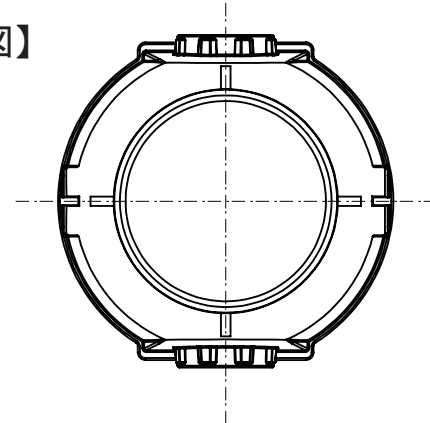

灯具図

【平面図】

埋込ボックス図

【正面図】

【側面図】

【底面図】

取付金具図

【平面図】

【正面図】

【側面図】

寸法公差：±0.5mm
寸法数値：mm表記

備考欄	③	2014. 2. 1	消費電力/約2.5W	日付	2014年 2月 1日			品番	HHA-□06S
	②	2014. 2. 1	材質/ステンレス	製図	検図	承認	図番 尺度	品名	グランドライト 7型 水中仕様
	①	2014. 2. 1	重量/約1kg	真鍋	岩根	真鍋			
	符号	日付	記事						

株式会社タカショー
和歌山県海南市南赤坂20-1
TEL. 073-482-4128(代)
FAX. 073-486-2560(代)