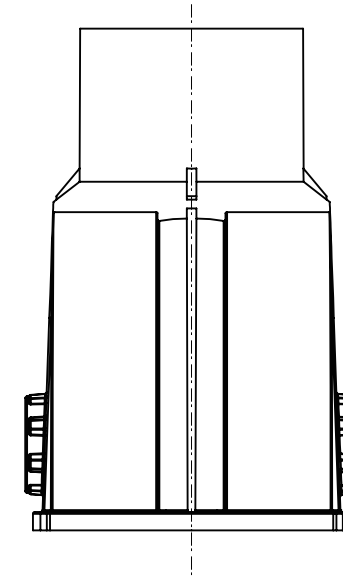

灯具図

【平面図】

埋込ボックス図

【正面図】

【側面図】

【底面図】

取付金具図

【平面図】

【正面図】

【側面図】

寸法公差：±0.5mm
寸法数値：mm表記

備考欄	③	2014. 2. 1	消費電力/約2.5W	日付	2014年 2月 1日			品番	HHA-□06S
	②	2014. 2. 1	材質/ステンレス	製図	検図	承認	図番 尺度	品名	グランドライト 7型 水中仕様
	①	2014. 2. 1	重量/約1kg	真鍋	岩根	真鍋			
	符号	日付	記事						

株式会社タカショー
和歌山県海南市南赤坂20-1
TEL. 073-482-4128(代)
FAX. 073-486-2560(代)