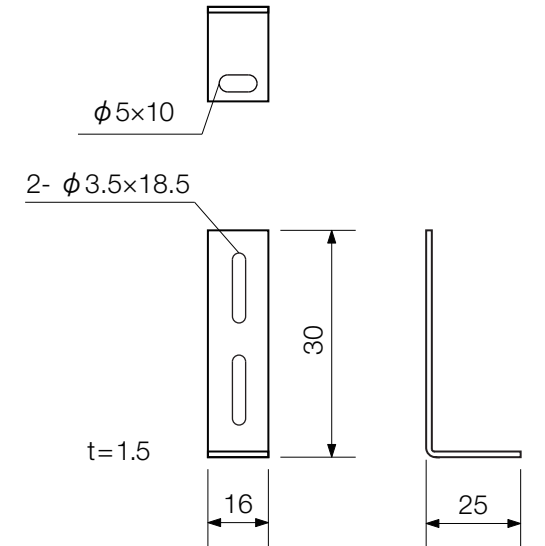

灯具図

【平面図】

埋込ボックス図

【正面図】

【側面図】

【底面図】

取付金具図

【平面図】

【正面図】

【側面図】

寸法公差：±0.5mm
寸法数値：mm表記

備考欄	③	2014. 2. 1	消費電力/約2.5W	日付	2014年 2月 1日			品番	HHA-□06S
	②	2014. 2. 1	材質/ステンレス	製図	検図	承認	図番 尺度	品名	グランドライト 7型 水中仕様
	①	2014. 2. 1	重量/約1kg	真鍋	岩根	真鍋			
	符号	日付	記事						

株式会社タカショー
和歌山県海南市南赤坂20-1
TEL. 073-482-4128(代)
FAX. 073-486-2560(代)