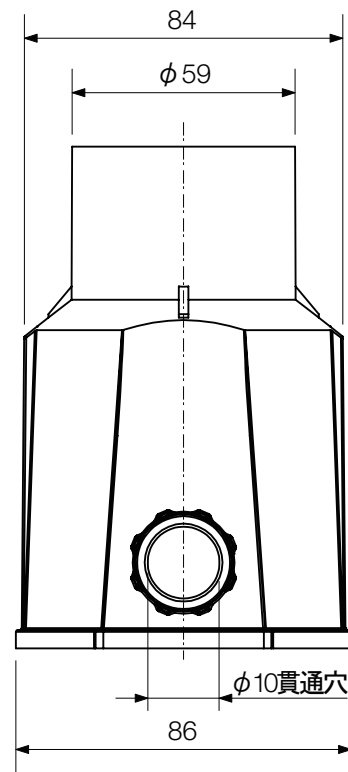

灯具図

【平面図】

埋込ボックス図

【正面図】

【側面図】

【底面図】

取付金具図

【平面図】

【正面図】

【側面図】

寸法公差：±0.5mm
寸法数値：mm表記

備考欄	③	2014. 2. 1	消費電力/約2.5W	日付	2014年 2月 1日			品番	HHA-□06S
	②	2014. 2. 1	材質/ステンレス	製図	検図	承認	図番 尺度	品名	グランドライト 7型 水中仕様
	①	2014. 2. 1	重量/約1kg	真鍋	岩根	真鍋			
	符号	日付	記事						

株式会社タカショー
和歌山県海南市南赤坂20-1
TEL. 073-482-4128(代)
FAX. 073-486-2560(代)