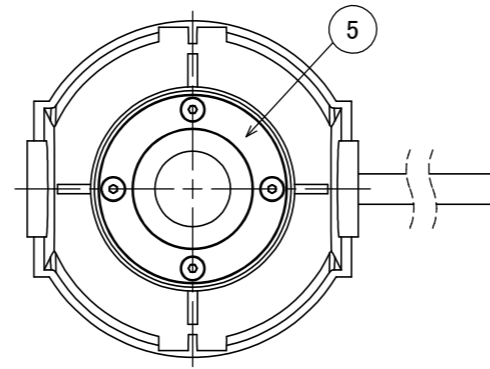

安全に関するご注意

- ・水中専用器具のため気中での使用はしないでください。
- ・真水専用器具です。温泉、海水環境では使用できません。
- ・水深5m以内でご使用ください。

コード長: 15m

オプション	
品名	品番
ウォータライト カラーフィルター XS イエロー	HEC-148Y
ウォータライト カラーフィルター XS ピンク	HEC-148P
ウォータライト カラーフィルター XS マゼンタ	HEC-148M
ウォータライト カラーフィルター XS コバルト	HEC-148CB
ウォータライト カラーフィルター XS シアン	HEC-148C
ウォータライト カラーフィルター XS ミントグリーン	HEC-148MG
ウォータライト カラーフィルター XS グリーン	HEC-148G

NO.	部品名	材質	数量	備考	消費電力	入力電圧	光源	色温度	定格光束	配光角	動作温度	塗装グレート	重量	保護等級	尺度	作成日	改訂日	品番	品名	器具色	素地色	特記事項
⑪	接続コネクター	PP	1	付属品	1.3W	12V/24V	LED	5000K	103lm	20°	4°C~45°C	—	1.6kg	IP68	1:2	2025.1.16		HHA-W23S	ウォータグランドライト XS			
⑩	固定ビス	スチール	1	付属品															ナロー 白色			
⑨	六角レンチ	S45C	1	付属品																		
⑧	固定金具	スチール	1	付属品																		
⑦	埋込ボックス底板	PA66+GF30	1	—																		
⑥	埋込ボックス	PA66+GF30	1	—																		
⑤	固定リング	SUS316	1	—																		
④	電源ケーブル	軟質塩化ビニル	1	—																		
③	ケーブルグランド	SUS304	1	—																		
②	パネ	SUS316	1	—																		
①	器具本体	SUS316	1	—																		
NO.	部品名	材質	数量	備考	1:2	2025.1.16																