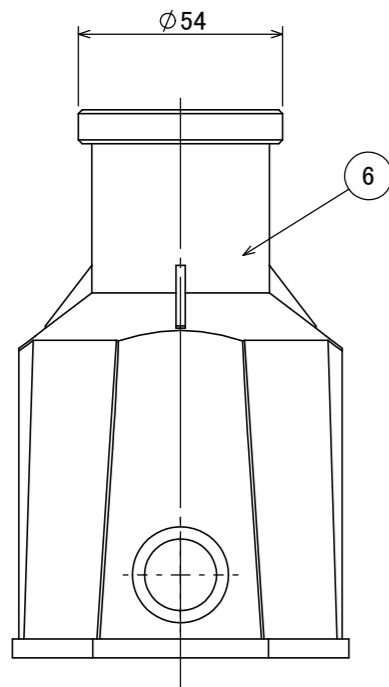

安全に関するご注意

- ・水中専用器具のため気中での使用はしないでください。
- ・真水専用器具です。温泉、海水環境では使用できません。
- ・水深5m以内でご使用ください。

コード長: 15m

オプション	
品名	品番
ウォータライト カラーフィルター XS イエロー	HEC-148Y
ウォータライト カラーフィルター XS ピンク	HEC-148P
ウォータライト カラーフィルター XS マゼンタ	HEC-148M
ウォータライト カラーフィルター XS コバルト	HEC-148CB
ウォータライト カラーフィルター XS シアン	HEC-148C
ウォータライト カラーフィルター XS ミントグリーン	HEC-148MG
ウォータライト カラーフィルター XS グリーン	HEC-148G

NO.	部品名	材質	数量	備考	消費電力	入力電圧	光源	色温度	定格光束	配光角	動作温度	塗装グレート	重量	保護等級	尺度	作成日	改訂日	品番	品名	器具色	素地色	特記事項
⑪	接続コネクター	PP	1	付属品	1.3W	12V/24V	LED	5000K	103lm	20°	4°C~45°C	—	1.6kg	IP68	1:2	2025.1.16		HHA-W23S	ウォータグランドライト XS			
⑩	固定ビス	スチール	1	付属品															ナロー 白色			
⑨	六角レンチ	S45C	1	付属品																		
⑧	固定金具	スチール	1	付属品																		
⑦	埋込ボックス底板	PA66+GF30	1	—																		
⑥	埋込ボックス	PA66+GF30	1	—																		
⑤	固定リング	SUS316	1	—																		
④	電源ケーブル	軟質塩化ビニル	1	—																		
③	ケーブルグランド	SUS304	1	—																		
②	パネ	SUS316	1	—																		
①	器具本体	SUS316	1	—																		
NO.	部品名	材質	数量	備考	1:2	2025.1.16																