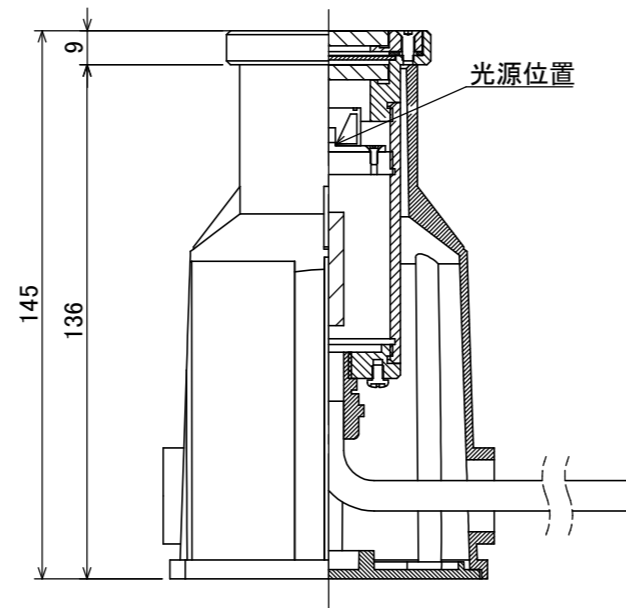

安全に関するご注意

- ・水中専用器具のため気中での使用はしないでください。
- ・真水専用器具です。温泉、海水環境では使用できません。
- ・水深5m以内でご使用ください。

コード長: 15m

オプション	
品名	品番
ウォータライト カラーフィルター XS イエロー	HEC-148Y
ウォータライト カラーフィルター XS ピンク	HEC-148P
ウォータライト カラーフィルター XS マゼンタ	HEC-148M
ウォータライト カラーフィルター XS コバルト	HEC-148CB
ウォータライト カラーフィルター XS シアン	HEC-148C
ウォータライト カラーフィルター XS ミントグリーン	HEC-148MG
ウォータライト カラーフィルター XS グリーン	HEC-148G

NO.	部品名	材質	数量	備考	消費電力	入力電圧	光源	色温度	定格光束	配光角	動作温度	塗装グレート	重量	保護等級	尺度	作成日	改訂日	品番	品名	器具色	素地色	特記事項
⑪	接続コネクター	PP	1	付属品	1.3W	12V/24V	LED	5000K	103lm	20°	4°C~45°C	—	1.6kg	IP68	1:2	2025.1.16		HHA-W23S	ウォータグランドライト XS			
⑩	固定ビス	スチール	1	付属品															ナロー 白色			
⑨	六角レンチ	S45C	1	付属品																		
⑧	固定金具	スチール	1	付属品																		
⑦	埋込ボックス底板	PA66+GF30	1	—																		
⑥	埋込ボックス	PA66+GF30	1	—																		
⑤	固定リング	SUS316	1	—																		
④	電源ケーブル	軟質塩化ビニル	1	—																		
③	ケーブルグランド	SUS304	1	—																		
②	パネ	SUS316	1	—																		
①	器具本体	SUS316	1	—																		
NO.	部品名	材質	数量	備考	1:2	2025.1.16																