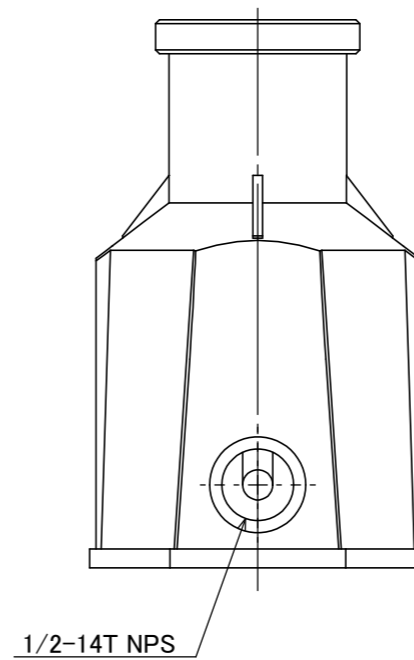

安全に関するご注意

- ・水中専用器具のため気中での使用はしないでください。
- ・真水専用器具です。温泉、海水環境では使用できません。
- ・水深5m以内でご使用ください。

コード長: 15m

オプション	
品名	品番
ウォータライト カラーフィルター XS イエロー	HEC-148Y
ウォータライト カラーフィルター XS ピンク	HEC-148P
ウォータライト カラーフィルター XS マゼンタ	HEC-148M
ウォータライト カラーフィルター XS コバルト	HEC-148CB
ウォータライト カラーフィルター XS シアン	HEC-148C
ウォータライト カラーフィルター XS ミントグリーン	HEC-148MG
ウォータライト カラーフィルター XS グリーン	HEC-148G

NO.	部品名	材質	数量	備考	消費電力	入力電圧	光源	色温度	定格光束	配光角	動作温度	塗装グレート	重量	保護等級	尺度	作成日	改訂日	品番	品名	器具色	素地色	特記事項
⑪	接続コネクター	PP	1	付属品	1.3W	12V/24V	LED	5000K	103lm	20°	4°C~45°C	—	1.6kg	IP68	1:2	2025.1.16		HHA-W23S	ウォータグランドライト XS			
⑩	固定ビス	スチール	1	付属品															ナロー 白色			
⑨	六角レンチ	S45C	1	付属品																		
⑧	固定金具	スチール	1	付属品																		
⑦	埋込ボックス底板	PA66+GF30	1	—																		
⑥	埋込ボックス	PA66+GF30	1	—																		
⑤	固定リング	SUS316	1	—																		
④	電源ケーブル	軟質塩化ビニル	1	—																		
③	ケーブルグランド	SUS304	1	—																		
②	パネ	SUS316	1	—																		
①	器具本体	SUS316	1	—																		
NO.	部品名	材質	数量	備考	1:2	2025.1.16																