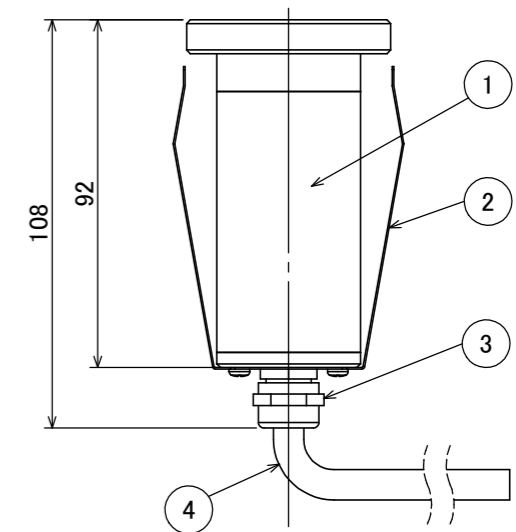

安全に関するご注意

- ・水中専用器具のため気中での使用はしないでください。
- ・真水専用器具です。温泉、海水環境では使用できません。
- ・水深5m以内でご使用ください。

コード長: 15m

オプション	
品名	品番
ウォータライト カラーフィルター XS イエロー	HEC-148Y
ウォータライト カラーフィルター XS ピンク	HEC-148P
ウォータライト カラーフィルター XS マゼンタ	HEC-148M
ウォータライト カラーフィルター XS コバルト	HEC-148CB
ウォータライト カラーフィルター XS シアン	HEC-148C
ウォータライト カラーフィルター XS ミントグリーン	HEC-148MG
ウォータライト カラーフィルター XS グリーン	HEC-148G

NO.	部品名	材質	数量	備考	消費電力	入力電圧	光源	色温度	定格光束	配光角	動作温度	塗装グレート	重量	保護等級	尺度	作成日	改訂日	品番	品名	器具色	素地色	特記事項
⑪	接続コネクター	PP	1	付属品	1.3W	12V/24V	LED	5000K	103lm	20°	4°C~45°C	—	1.6kg	IP68	1:2	2025.1.16		HHA-W23S	ウォータグランドライト XS			
⑩	固定ビス	スチール	1	付属品															ナロー 白色			
⑨	六角レンチ	S45C	1	付属品																		
⑧	固定金具	スチール	1	付属品																		
⑦	埋込ボックス底板	PA66+GF30	1	—																		
⑥	埋込ボックス	PA66+GF30	1	—																		
⑤	固定リング	SUS316	1	—																		
④	電源ケーブル	軟質塩化ビニル	1	—																		
③	ケーブルグランド	SUS304	1	—																		
②	パネ	SUS316	1	—																		
①	器具本体	SUS316	1	—																		
NO.	部品名	材質	数量	備考	1:2	2025.1.16																