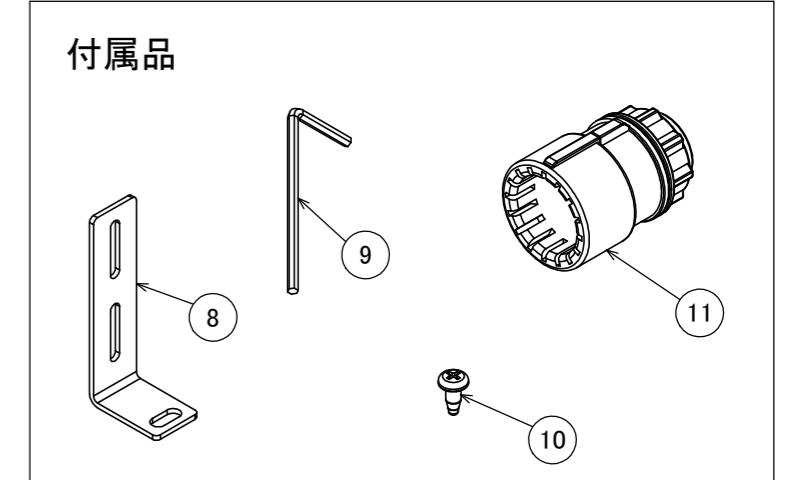

安全に関するご注意

- ・水中専用器具のため気中での使用はしないでください。
- ・真水専用器具です。温泉、海水環境では使用できません。
- ・水深5m以内でご使用ください。

コード長: 15m

オプション	
品名	品番
ウォータライト カラーフィルター XS イエロー	HEC-148Y
ウォータライト カラーフィルター XS ピンク	HEC-148P
ウォータライト カラーフィルター XS マゼンタ	HEC-148M
ウォータライト カラーフィルター XS コバルト	HEC-148CB
ウォータライト カラーフィルター XS シアン	HEC-148C
ウォータライト カラーフィルター XS ミントグリーン	HEC-148MG
ウォータライト カラーフィルター XS グリーン	HEC-148G

NO.	部品名	材質	数量	備考	消費電力	入力電圧	光源	色温度	定格光束	配光角	動作温度	塗装グレート	重量	保護等級	尺度	作成日	改訂日	品番	品名	器具色	素地色	特記事項
⑪	接続コネクター	PP	1	付属品	1.3W	12V/24V	LED	5000K	103lm	20°	4°C~45°C	—	1.6kg	IP68	1:2	2025.1.16		HHA-W23S	ウォータグランドライト XS			
⑩	固定ビス	スチール	1	付属品															ナロー 白色			
⑨	六角レンチ	S45C	1	付属品																		
⑧	固定金具	スチール	1	付属品																		
⑦	埋込ボックス底板	PA66+GF30	1	—																		
⑥	埋込ボックス	PA66+GF30	1	—																		
⑤	固定リング	SUS316	1	—																		
④	電源ケーブル	軟質塩化ビニル	1	—																		
③	ケーブルグランド	SUS304	1	—																		
②	パネ	SUS316	1	—																		
①	器具本体	SUS316	1	—																		
NO.	部品名	材質	数量	備考	1:2	2025.1.16																