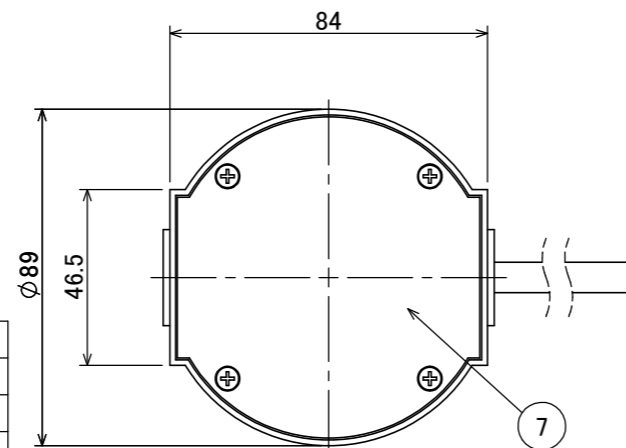

安全に関するご注意

- ・水中専用器具のため気中での使用はしないでください。
- ・真水専用器具です。温泉、海水環境では使用できません。
- ・水深5m以内でご使用ください。

コード長: 15m

オプション	
品名	品番
ウォータライト カラーフィルター XS イエロー	HEC-148Y
ウォータライト カラーフィルター XS ピンク	HEC-148P
ウォータライト カラーフィルター XS マゼンタ	HEC-148M
ウォータライト カラーフィルター XS コバルト	HEC-148CB
ウォータライト カラーフィルター XS シアン	HEC-148C
ウォータライト カラーフィルター XS ミントグリーン	HEC-148MG
ウォータライト カラーフィルター XS グリーン	HEC-148G

NO.	部品名	材質	数量	備考	消費電力	入力電圧	光源	色温度	定格光束	配光角	動作温度	塗装グレート	重量	保護等級	尺度	作成日	改訂日	品番	品名	器具色	素地色	特記事項
⑪	接続コネクター	PP	1	付属品	1.3W	12V/24V	LED	5000K	103lm	20°	4°C~45°C	—	1.6kg	IP68	1:2	2025.1.16		HHA-W23S	ウォータグランドライト XS			
⑩	固定ビス	スチール	1	付属品															ナロー 白色			
⑨	六角レンチ	S45C	1	付属品																		
⑧	固定金具	スチール	1	付属品																		
⑦	埋込ボックス底板	PA66+GF30	1	—																		
⑥	埋込ボックス	PA66+GF30	1	—																		
⑤	固定リング	SUS316	1	—																		
④	電源ケーブル	軟質塩化ビニル	1	—																		
③	ケーブルグランド	SUS304	1	—																		
②	パネ	SUS316	1	—																		
①	器具本体	SUS316	1	—																		
NO.	部品名	材質	数量	備考	1:2	2025.1.16																