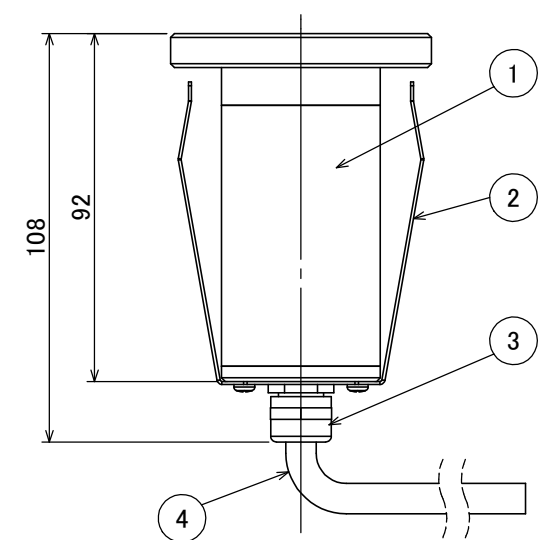

安全に関するご注意

- ・水中専用器具のため気中での使用はしないでください。
- ・真水専用器具です。温泉、海水環境では使用できません。
- ・水深5m以内でご使用ください。

コード長: 15m

オプション		
品名	品番	
✓ ウォーターライト カラーフィルター S イエロー	HEC-149Y	
ウォーターライト カラーフィルター S ピンク	HEC-149P	
ウォーターライト カラーフィルター S マゼンタ	HEC-149M	
ウォーターライト カラーフィルター S コバルト	HEC-149CB	
ウォーターライト カラーフィルター S シアン	HEC-149C	
ウォーターライト カラーフィルター S ミントグリーン	HEC-149MG	
ウォーターライト カラーフィルター S グリーン	HEC-149G	

⑪	接続コネクター	PP	1	付属品	消費電力	2.7W	品番
⑩	固定ビス	スチール	1	付属品	入力電圧	12V/24V	HHA-W26S
⑨	六角レンチ	S45C	1	付属品	光源	LED	
⑧	固定金具	スチール	1	付属品	色温度	5000K	品名
⑦	埋込ボックス底板	PA66+GF30	1	—	定格光束	236lm	ウォーターグランドライト S
⑥	埋込ボックス	PA66+GF30	1	—	配光角	37°	ミディアム 白色
⑤	固定リング	SUS316	1	—	動作温度	4°C~45°C	器具色
④	電源ケーブル	軟質塩化ビニル	1	—	塗装グレート	—	素地色
③	ケーブルグランド	SUS304	1	—	重量	1.8kg	
②	パネル	SUS316	1	—	保護等級	IP68	特記事項
①	器具本体	SUS316	1	—	尺度	作成日	改訂日
NO.	部品名	材質	数量	備考	1:2	2025.1.16	