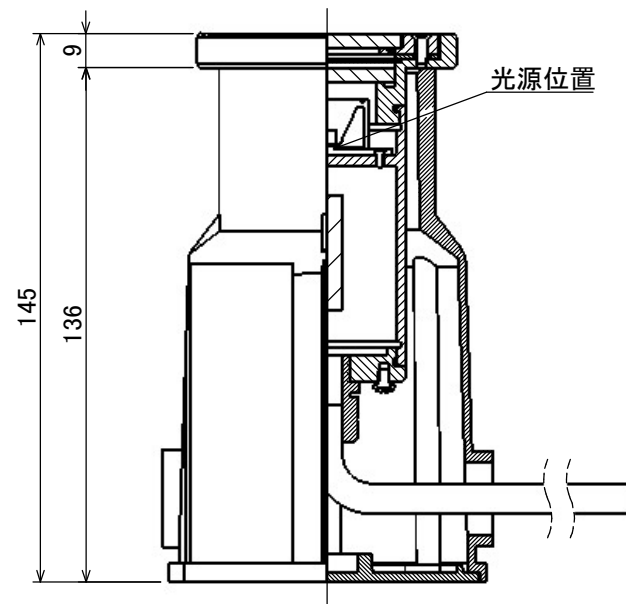

安全に関するご注意

- ・水中専用器具のため気中での使用はしないでください。
- ・真水専用器具です。温泉、海水環境では使用できません。
- ・水深5m以内でご使用ください。

コード長: 15m

オプション		
品名	品番	
✓ ウォーターライト カラーフィルター S イエロー	HEC-149Y	
ウォーターライト カラーフィルター S ピンク	HEC-149P	
ウォーターライト カラーフィルター S マゼンタ	HEC-149M	
ウォーターライト カラーフィルター S コバルト	HEC-149CB	
ウォーターライト カラーフィルター S シアン	HEC-149C	
ウォーターライト カラーフィルター S ミントグリーン	HEC-149MG	
ウォーターライト カラーフィルター S グリーン	HEC-149G	

⑪	接続コネクター	PP	1	付属品	消費電力	2.7W	品番
⑩	固定ビス	スチール	1	付属品	入力電圧	12V/24V	HHA-W26S
⑨	六角レンチ	S45C	1	付属品	光源	LED	
⑧	固定金具	スチール	1	付属品	色温度	5000K	品名
⑦	埋込ボックス底板	PA66+GF30	1	—	定格光束	236lm	ウォーターグランドライト S
⑥	埋込ボックス	PA66+GF30	1	—	配光角	37°	ミディアム 白色
⑤	固定リング	SUS316	1	—	動作温度	4°C~45°C	器具色
④	電源ケーブル	軟質塩化ビニル	1	—	塗装グレート	—	素地色
③	ケーブルグランド	SUS304	1	—	重量	1.8kg	
②	パネル	SUS316	1	—	保護等級	IP68	特記事項
①	器具本体	SUS316	1	—	尺度	作成日	改訂日
NO.	部品名	材質	数量	備考	1:2	2025.1.16	