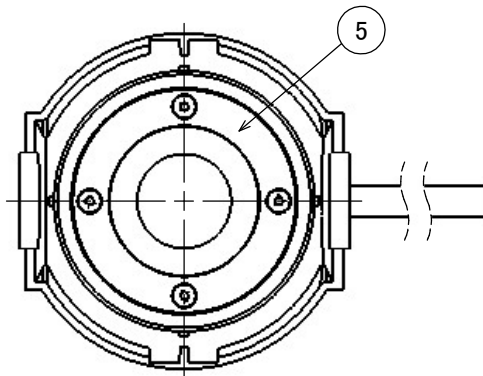

安全に関するご注意

- ・水中専用器具のため気中での使用はしないでください。
- ・真水専用器具です。温泉、海水環境では使用できません。
- ・水深5m以内でご使用ください。

コード長: 15m

オプション		
品名	品番	
✓ ウォーターライト カラーフィルター S イエロー	HEC-149Y	
ウォーターライト カラーフィルター S ピンク	HEC-149P	
ウォーターライト カラーフィルター S マゼンタ	HEC-149M	
ウォーターライト カラーフィルター S コバルト	HEC-149CB	
ウォーターライト カラーフィルター S シアン	HEC-149C	
ウォーターライト カラーフィルター S ミントグリーン	HEC-149MG	
ウォーターライト カラーフィルター S グリーン	HEC-149G	

⑪	接続コネクター	PP	1	付属品	消費電力	2.7W	品番
⑩	固定ビス	スチール	1	付属品	入力電圧	12V/24V	HHA-W26S
⑨	六角レンチ	S45C	1	付属品	光源	LED	
⑧	固定金具	スチール	1	付属品	色温度	5000K	品名
⑦	埋込ボックス底板	PA66+GF30	1	—	定格光束	236lm	ウォーターグランドライト S
⑥	埋込ボックス	PA66+GF30	1	—	配光角	37°	ミディアム 白色
⑤	固定リング	SUS316	1	—	動作温度	4°C~45°C	器具色
④	電源ケーブル	軟質塩化ビニル	1	—	塗装グレート	—	素地色
③	ケーブルグランド	SUS304	1	—	重量	1.8kg	
②	パネル	SUS316	1	—	保護等級	IP68	特記事項
①	器具本体	SUS316	1	—	尺度	作成日	改訂日
NO.	部品名	材質	数量	備考	1:2	2025.1.16	