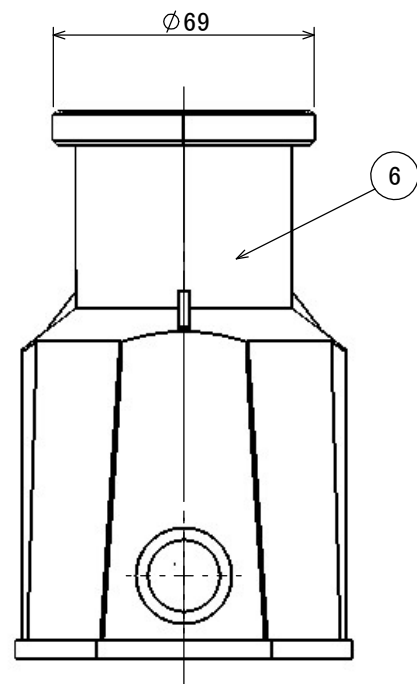

安全に関するご注意

- ・水中専用器具のため気中での使用はしないでください。
- ・真水専用器具です。温泉、海水環境では使用できません。
- ・水深5m以内でご使用ください。

コード長: 15m

オプション		
品名	品番	
✓ ウォーターライト カラーフィルター S イエロー	HEC-149Y	
ウォーターライト カラーフィルター S ピンク	HEC-149P	
ウォーターライト カラーフィルター S マゼンタ	HEC-149M	
ウォーターライト カラーフィルター S コバルト	HEC-149CB	
ウォーターライト カラーフィルター S シアン	HEC-149C	
ウォーターライト カラーフィルター S ミントグリーン	HEC-149MG	
ウォーターライト カラーフィルター S グリーン	HEC-149G	

⑪	接続コネクター	PP	1	付属品	消費電力	2.7W	品番
⑩	固定ビス	スチール	1	付属品	入力電圧	12V/24V	HHA-W26S
⑨	六角レンチ	S45C	1	付属品	光源	LED	
⑧	固定金具	スチール	1	付属品	色温度	5000K	品名
⑦	埋込ボックス底板	PA66+GF30	1	—	定格光束	236lm	ウォーターグランドライト S
⑥	埋込ボックス	PA66+GF30	1	—	配光角	37°	ミディアム 白色
⑤	固定リング	SUS316	1	—	動作温度	4°C~45°C	器具色
④	電源ケーブル	軟質塩化ビニル	1	—	塗装グレート	—	素地色
③	ケーブルグランド	SUS304	1	—	重量	1.8kg	
②	パネル	SUS316	1	—	保護等級	IP68	特記事項
①	器具本体	SUS316	1	—	尺度	作成日	改訂日
NO.	部品名	材質	数量	備考	1:2	2025.1.16	