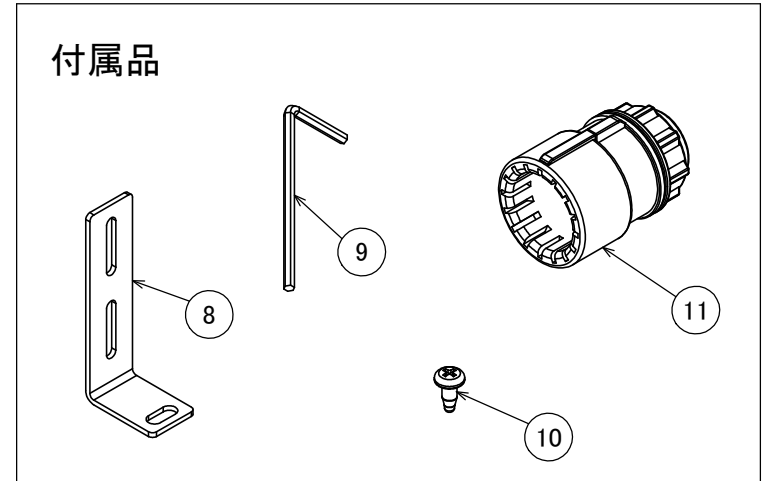

安全に関するご注意

- ・水中専用器具のため気中での使用はしないでください。
- ・真水専用器具です。温泉、海水環境では使用できません。
- ・水深5m以内でご使用ください。

コード長: 15m

オプション		
品名	品番	
✓ ウォーターライト カラーフィルター S イエロー	HEC-149Y	
ウォーターライト カラーフィルター S ピンク	HEC-149P	
ウォーターライト カラーフィルター S マゼンタ	HEC-149M	
ウォーターライト カラーフィルター S コバルト	HEC-149CB	
ウォーターライト カラーフィルター S シアン	HEC-149C	
ウォーターライト カラーフィルター S ミントグリーン	HEC-149MG	
ウォーターライト カラーフィルター S グリーン	HEC-149G	

⑪	接続コネクター	PP	1	付属品	消費電力	2.7W	品番
⑩	固定ビス	スチール	1	付属品	入力電圧	12V/24V	HHA-W26S
⑨	六角レンチ	S45C	1	付属品	光源	LED	
⑧	固定金具	スチール	1	付属品	色温度	5000K	品名
⑦	埋込ボックス底板	PA66+GF30	1	—	定格光束	236lm	ウォーターグランドライト S
⑥	埋込ボックス	PA66+GF30	1	—	配光角	37°	ミディアム 白色
⑤	固定リング	SUS316	1	—	動作温度	4°C~45°C	器具色
④	電源ケーブル	軟質塩化ビニル	1	—	塗装グレート	—	素地色
③	ケーブルグランド	SUS304	1	—	重量	1.8kg	
②	パネル	SUS316	1	—	保護等級	IP68	特記事項
①	器具本体	SUS316	1	—	尺度	作成日	改訂日
NO.	部品名	材質	数量	備考	1:2	2025.1.16	