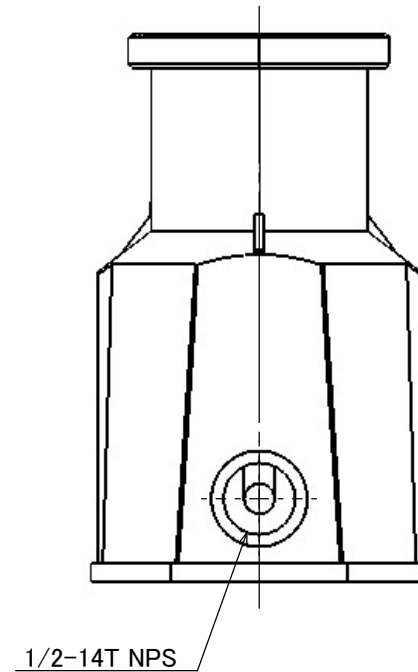

安全に関するご注意

- ・水中専用器具のため気中での使用はしないでください。
- ・真水専用器具です。温泉、海水環境では使用できません。
- ・水深5m以内でご使用ください。

コード長: 15m

オプション		
品名	品番	
✓ ウォーターライト カラーフィルター S イエロー	HEC-149Y	
ウォーターライト カラーフィルター S ピンク	HEC-149P	
ウォーターライト カラーフィルター S マゼンタ	HEC-149M	
ウォーターライト カラーフィルター S コバルト	HEC-149CB	
ウォーターライト カラーフィルター S シアン	HEC-149C	
ウォーターライト カラーフィルター S ミントグリーン	HEC-149MG	
ウォーターライト カラーフィルター S グリーン	HEC-149G	

⑪	接続コネクター	PP	1	付属品	消費電力	2.7W	品番
⑩	固定ビス	スチール	1	付属品	入力電圧	12V/24V	HHA-W26S
⑨	六角レンチ	S45C	1	付属品	光源	LED	
⑧	固定金具	スチール	1	付属品	色温度	5000K	品名
⑦	埋込ボックス底板	PA66+GF30	1	—	定格光束	236lm	ウォーターグランドライト S
⑥	埋込ボックス	PA66+GF30	1	—	配光角	37°	ミディアム 白色
⑤	固定リング	SUS316	1	—	動作温度	4°C~45°C	器具色
④	電源ケーブル	軟質塩化ビニル	1	—	塗装グレート	—	素地色
③	ケーブルグランド	SUS304	1	—	重量	1.8kg	
②	パネル	SUS316	1	—	保護等級	IP68	特記事項
①	器具本体	SUS316	1	—	尺度	作成日	改訂日
NO.	部品名	材質	数量	備考	1:2	2025.1.16	