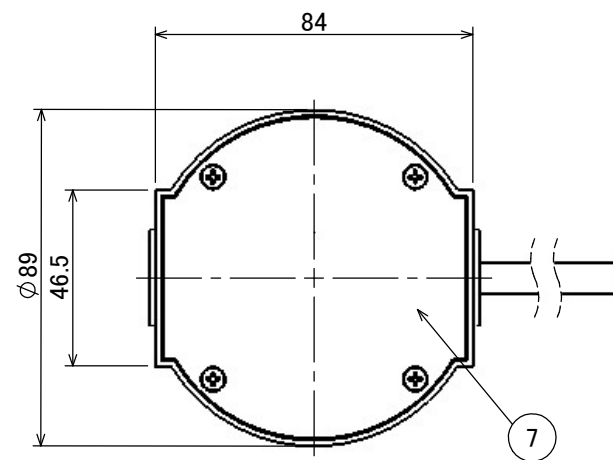

安全に関するご注意

- ・水中専用器具のため気中での使用はしないでください。
- ・真水専用器具です。温泉、海水環境では使用できません。
- ・水深5m以内でご使用ください。

コード長: 15m

オプション		
品名	品番	
✓ ウォーターライト カラーフィルター S イエロー	HEC-149Y	
ウォーターライト カラーフィルター S ピンク	HEC-149P	
ウォーターライト カラーフィルター S マゼンタ	HEC-149M	
ウォーターライト カラーフィルター S コバルト	HEC-149CB	
ウォーターライト カラーフィルター S シアン	HEC-149C	
ウォーターライト カラーフィルター S ミントグリーン	HEC-149MG	
ウォーターライト カラーフィルター S グリーン	HEC-149G	

⑪	接続コネクター	PP	1	付属品	消費電力	2.7W	品番
⑩	固定ビス	スチール	1	付属品	入力電圧	12V/24V	HHA-W26S
⑨	六角レンチ	S45C	1	付属品	光源	LED	
⑧	固定金具	スチール	1	付属品	色温度	5000K	品名
⑦	埋込ボックス底板	PA66+GF30	1	—	定格光束	236lm	ウォーターグランドライト S
⑥	埋込ボックス	PA66+GF30	1	—	配光角	37°	ミディアム 白色
⑤	固定リング	SUS316	1	—	動作温度	4°C~45°C	器具色
④	電源ケーブル	軟質塩化ビニル	1	—	塗装グレート	—	素地色
③	ケーブルグランド	SUS304	1	—	重量	1.8kg	
②	パネル	SUS316	1	—	保護等級	IP68	特記事項
①	器具本体	SUS316	1	—	尺度	作成日	改訂日
NO.	部品名	材質	数量	備考	1:2	2025.1.16	