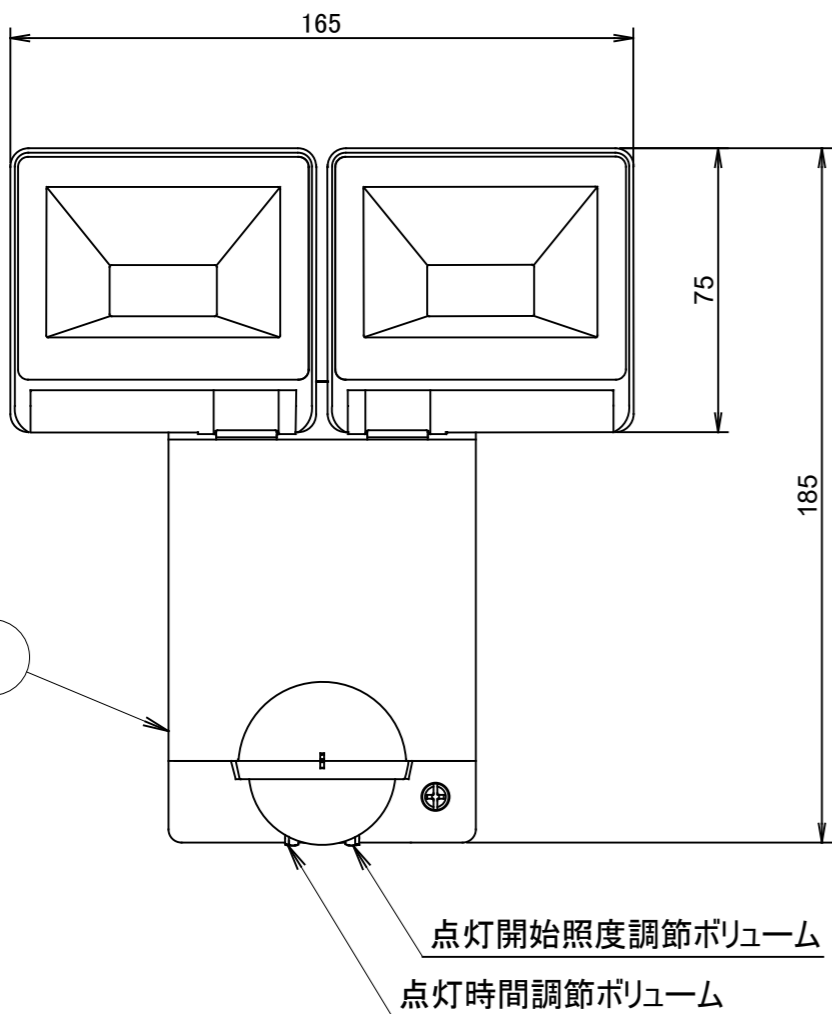

	1	2	3	4	5	6	7	8
No.	部品名	個数	材質					
1	本体	1	ポリカーボネート					

【フランジ詳細図】

コード長: 約3mプラグ付

					名前 / NAME	消費電力 / POWER CONSUMPTION	品番 / PART NO.
				検認	原	0.5W(消灯時)、22W(点灯時)	HIA-D05S/K
						光源 / LIGHT	色 / COLOR
				検認	小林	モジュール: 電球色	シルバー/ブラック
						重量 / WEIGHT	品名 / DRAWING NAME
				設計	小林	約0.7kg	LED センサライト4型
				製図	青木	投影法 / PROJECTION	尺度 / SCALE
NO.	改定履歴 / REVISION HISTORY		日付	名前 / NAME	日付	2021/01/13	 TAKASHO DIGITEC CO.,LTD.
1	2	3	4	5	6	7	