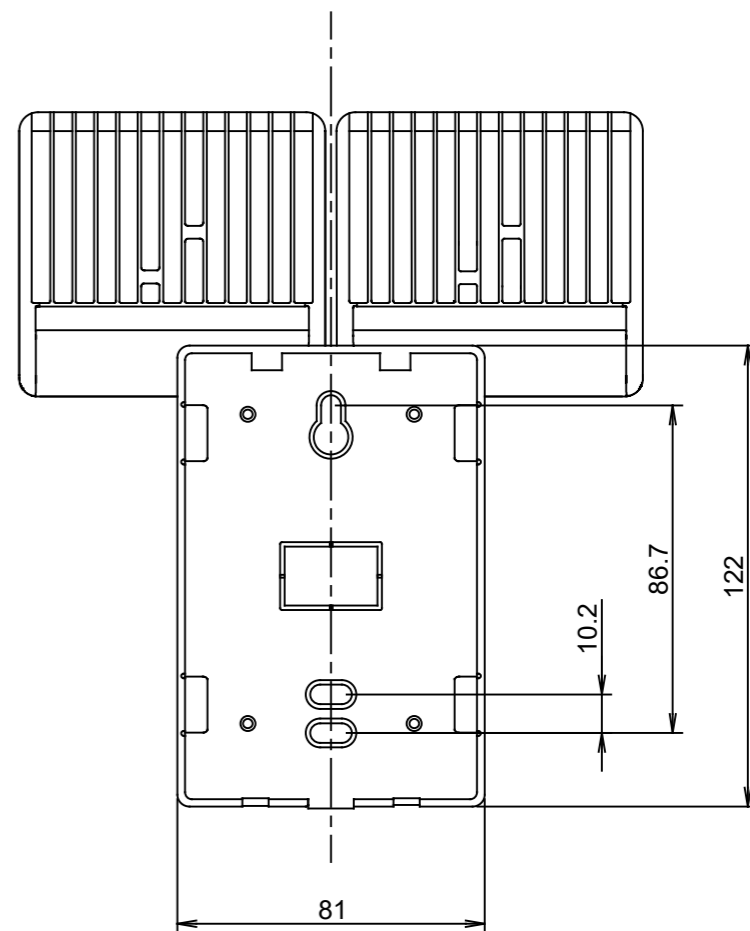

	1	2	3	4	5	6	7	8
No.	部品名	個数	材質					
1	本体	1	ポリカーボネート					

【フランジ詳細図】

コード長: 約3mプラグ付

					名前 / NAME	消費電力 / POWER CONSUMPTION	品番 / PART NO.
				検認	原	0.5W(消灯時)、22W(点灯時)	HIA-D05S/K
						光源 / LIGHT	色 / COLOR
				検認	小林	モジュール: 電球色	シルバー/ブラック
						重量 / WEIGHT	品名 / DRAWING NAME
				設計	小林	約0.7kg	LED センサライト4型
				製図	青木	投影法 / PROJECTION	尺度 / SCALE
NO.	改定履歴 / REVISION HISTORY		日付	名前 / NAME	日付	2021/01/13	 TAKASHO DIGITEC CO.,LTD.
1	2	3	4	5	6	7	