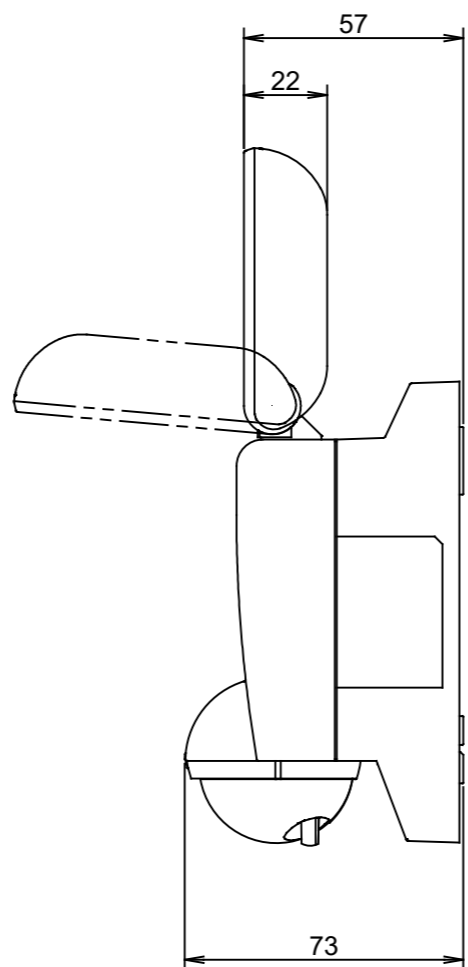

	1	2	3	4	5	6	7	8
No.	部品名	個数	材質					
1	本体	1	ポリカーボネート					

【フランジ詳細図】

コード長: 約3mプラグ付

					名前 / NAME	消費電力 / POWER CONSUMPTION	品番 / PART NO.
				検認	原	0.5W(消灯時)、22W(点灯時)	HIA-D05S/K
						光源 / LIGHT	色 / COLOR
				検認	小林	モジュール: 電球色	シルバー/ブラック
						重量 / WEIGHT	品名 / DRAWING NAME
				設計	小林	約0.7kg	LED センサライト4型
				製図	青木	投影法 / PROJECTION	尺度 / SCALE
NO.	改定履歴 / REVISION HISTORY		日付	名前 / NAME	日付	2021/01/13	 TAKASHO DIGITEC CO.,LTD.
1	2	3	4	5	6	7	