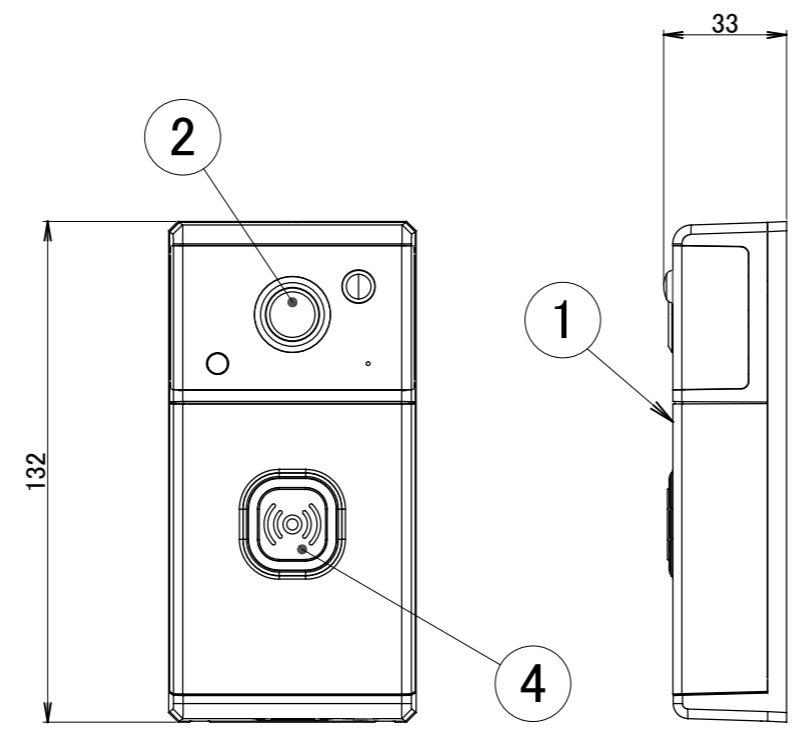

No.	部品名	個数	材質
1	本体	1	PC
2	レンズ	1	ガラス
3	取付ベース	1	ABS
4	ベルボタン	1	アルミ
5	チャイムスピーカー	1	PC

【本体】

【取付図】

【チャイムスピーカー】

名前 / NAME		消費電力 / POWER CONSUMPTION		品番 / PART NO.	
検認	原	本体: 単四電池×4本 チャイムスピーカー: 約3.6W		HIC-019K	
検認	小林	光源 / LIGHT		色 / COLOR	
設計	小林	-		-	
製図	岩下	重量 / WEIGHT		品名 / DRAWING NAME	
NO.	改定履歴 / REVISION HISTORY	日付	名前 / NAME	日付	2019/1/22
1	2	3	4	5	6

投影法 / PROJECTION

尺度 / SCALE

1 : 2