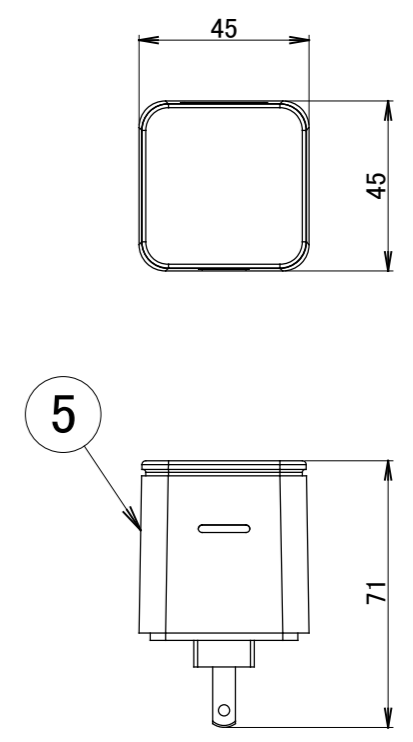

No.	部品名	個数	材質
1	本体	1	PC
2	レンズ	1	ガラス
3	取付ベース	1	ABS
4	ベルボタン	1	アルミ
5	チャイムスピーカー	1	PC

【本体】

【取付図】

【チャイムスピーカー】

名前 / NAME		消費電力 / POWER CONSUMPTION		品番 / PART NO.	
検認	原	本体: 単四電池×4本 チャイムスピーカー: 約3.6W		HIC-019K	
検認	小林	光源 / LIGHT		色 / COLOR	
設計	小林	-		-	
製図	岩下	重量 / WEIGHT		品名 / DRAWING NAME	
NO.	改定履歴 / REVISION HISTORY	日付	名前 / NAME	日付	2019/1/22
1	2	3	4	5	6

投影法 / PROJECTION

尺度 / SCALE

1 : 2