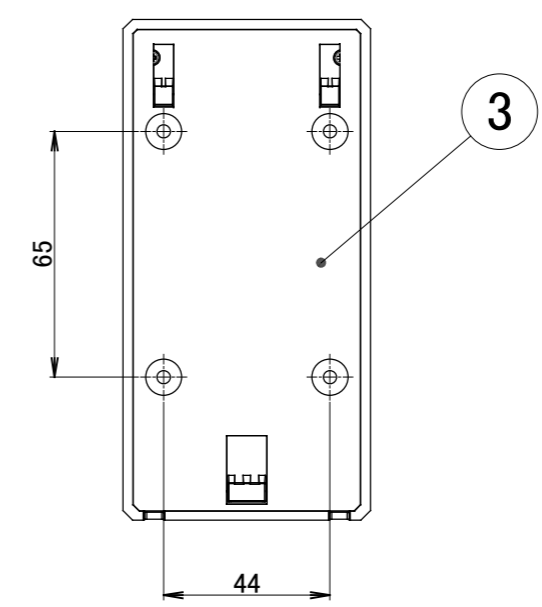

No.	部品名	個数	材質
1	本体	1	PC
2	レンズ	1	ガラス
3	取付ベース	1	ABS
4	ベルボタン	1	アルミ
5	チャイムスピーカー	1	PC

【本体】

【取付図】

【チャイムスピーカー】

名前 / NAME		消費電力 / POWER CONSUMPTION		品番 / PART NO.	
検認	原	本体: 単四電池×4本 チャイムスピーカー: 約3.6W		HIC-019K	
検認	小林	光源 / LIGHT		色 / COLOR	
設計	小林	-		-	
製図	岩下	重量 / WEIGHT		品名 / DRAWING NAME	
NO.	改定履歴 / REVISION HISTORY	日付	名前 / NAME	日付	2019/1/22
1	2	3	4	5	6

投影法 / PROJECTION

尺度 / SCALE

1 : 2