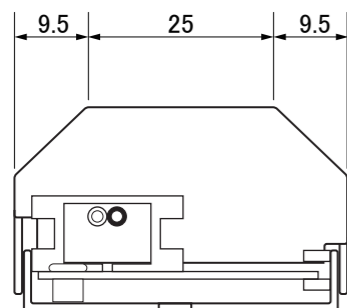

■灯部

【側面図】

【正面図】

■安定器

【正面図】

【側面図】

【側面図】

寸法数値：mm表記
寸法公差：±0.5mm

備考欄	③	2014. 7. 1	消費電力／50W	日付	2014 年 7 月 1 日			品番	HMC-L/M/N06W
	②	2014. 7. 1	材質／ポリカーボネート	製図	検図	承認	図番 尺度	品名	直管形LEDランプ2型110形50W 電球色3000K/昼白色5000K/昼白色5700K
	①	2014. 7. 1	重量／約520g	垣端	花田	古澤			
	符号	日付	記事						