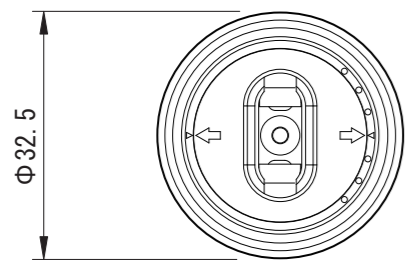

■灯部

【側面図】

【正面図】

■安定器

【正面図】

【側面図】

【側面図】

寸法数値：mm表記
寸法公差：±0.5mm

備考欄	③	2014. 7. 1	消費電力／50W	日付	2014 年 7 月 1 日			品番	HMC-L/M/N06W
	②	2014. 7. 1	材質／ポリカーボネート	製図	検図	承認	図番 尺度	品名	直管形LEDランプ2型110形50W 電球色3000K/昼白色5000K/昼白色5700K
	①	2014. 7. 1	重量／約520g	垣端	花田	古澤			
	符号	日付	記事						