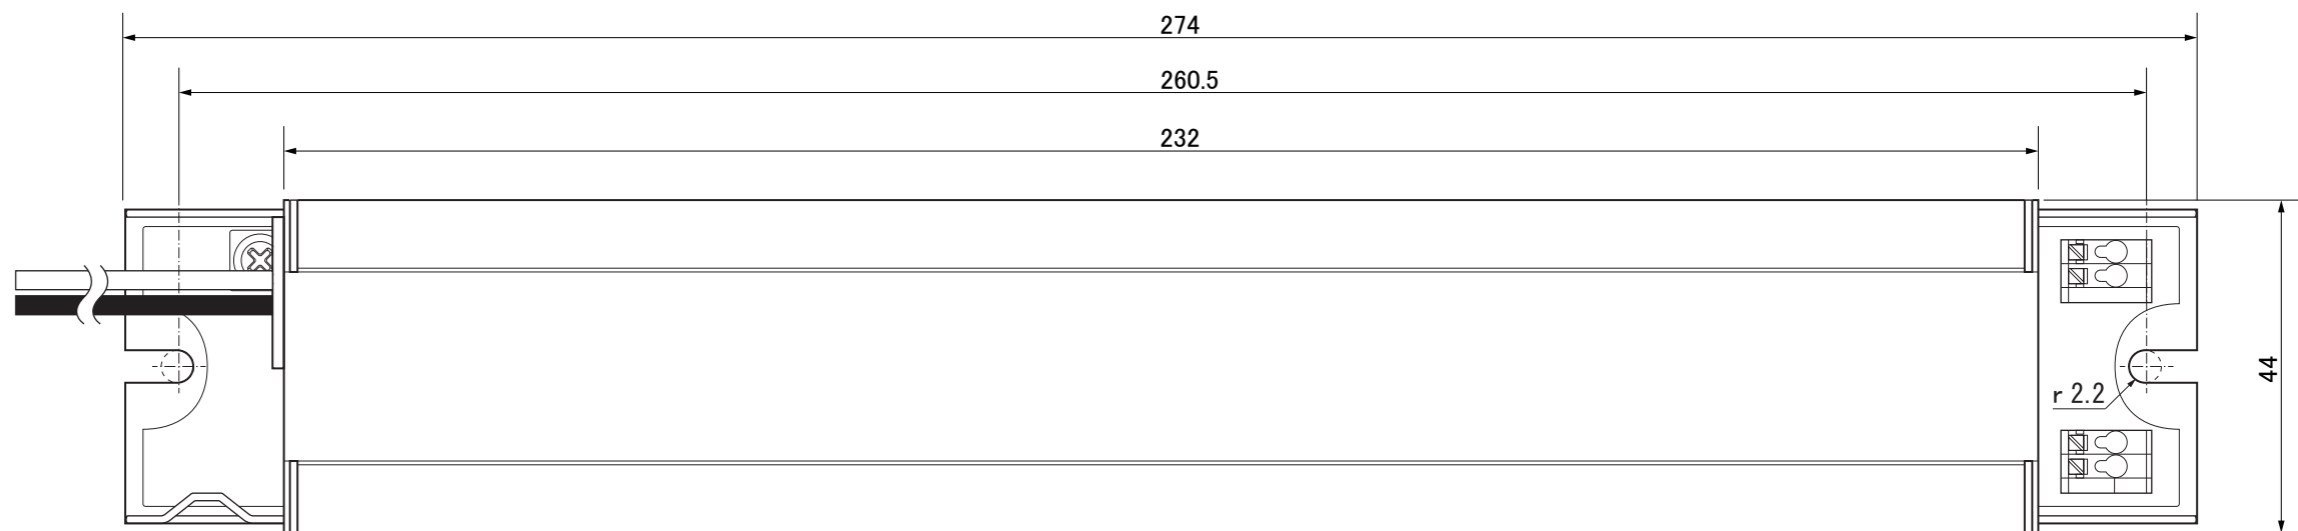

■灯部

【側面図】

【正面図】

■安定器

【正面図】

【側面図】

【側面図】

寸法数値：mm表記
寸法公差：±0.5mm

備考欄	③	2014. 7. 1	消費電力／50W	日付	2014 年 7 月 1 日			品番	HMC-L/M/N06W
	②	2014. 7. 1	材質／ポリカーボネート	製図	検図	承認	図番 尺度	品名	直管形LEDランプ2型110形50W 電球色3000K/昼白色5000K/昼白色5700K
	①	2014. 7. 1	重量／約520g	垣端	花田	古澤			
	符号	日付	記事						