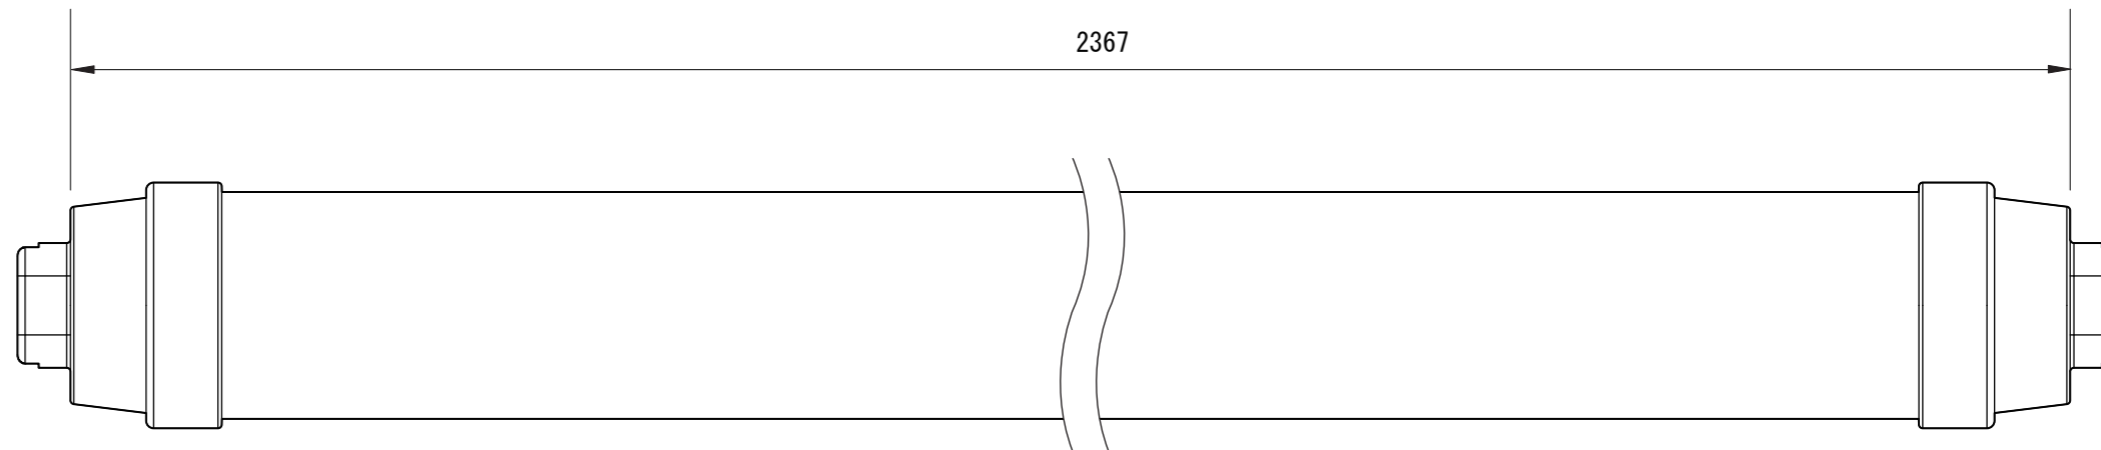

■灯部

【側面図】

【正面図】

■安定器

【正面図】

【側面図】

【側面図】

寸法数値：mm表記
寸法公差：±0.5mm

備考欄	③	2014. 7. 1	消費電力／50W	日付	2014 年 7 月 1 日			品番	HMC-L/M/N06W
	②	2014. 7. 1	材質／ポリカーボネート	製図	検図	承認	図番 尺度	品名	直管形LEDランプ2型110形50W 電球色3000K/昼白色5000K/昼白色5700K
	①	2014. 7. 1	重量／約520g	垣端	花田	古澤			
	符号	日付	記事						