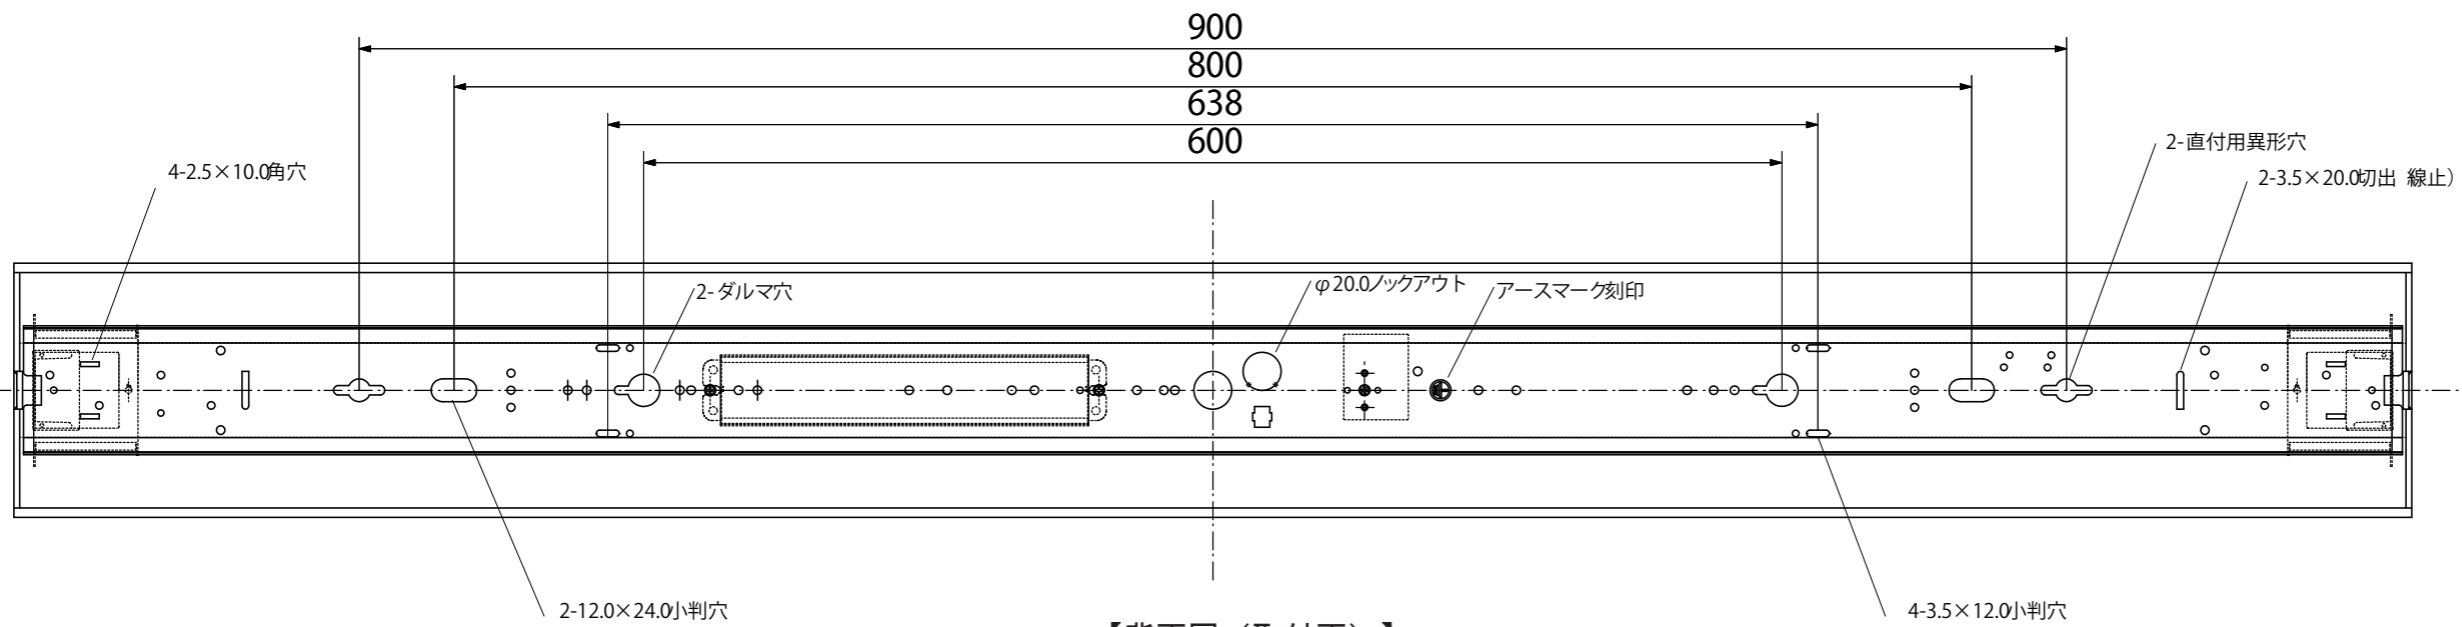

※ 図

【背面図（取付面）】

【正面図】

【側面図】

【上面図】

寸法数値：mm表記
寸法公差：±0.5mm

備考欄	③	2013. 3. 1	消費電力 / 約21W (安定器含む)	日付	2013 年 3 月 1 日			品番	HMG-W01L/M/N
	②	2013. 3. 1	材質 / 鋼板	製図	検図	承認	図番 尺度	品名	直管形LED 40形逆富士1灯 3000K/5000K/5700K
	①	2013. 3. 1	重量 / 約1.7kg	花田	橋爪	古澤			
	符号	日付	記事						