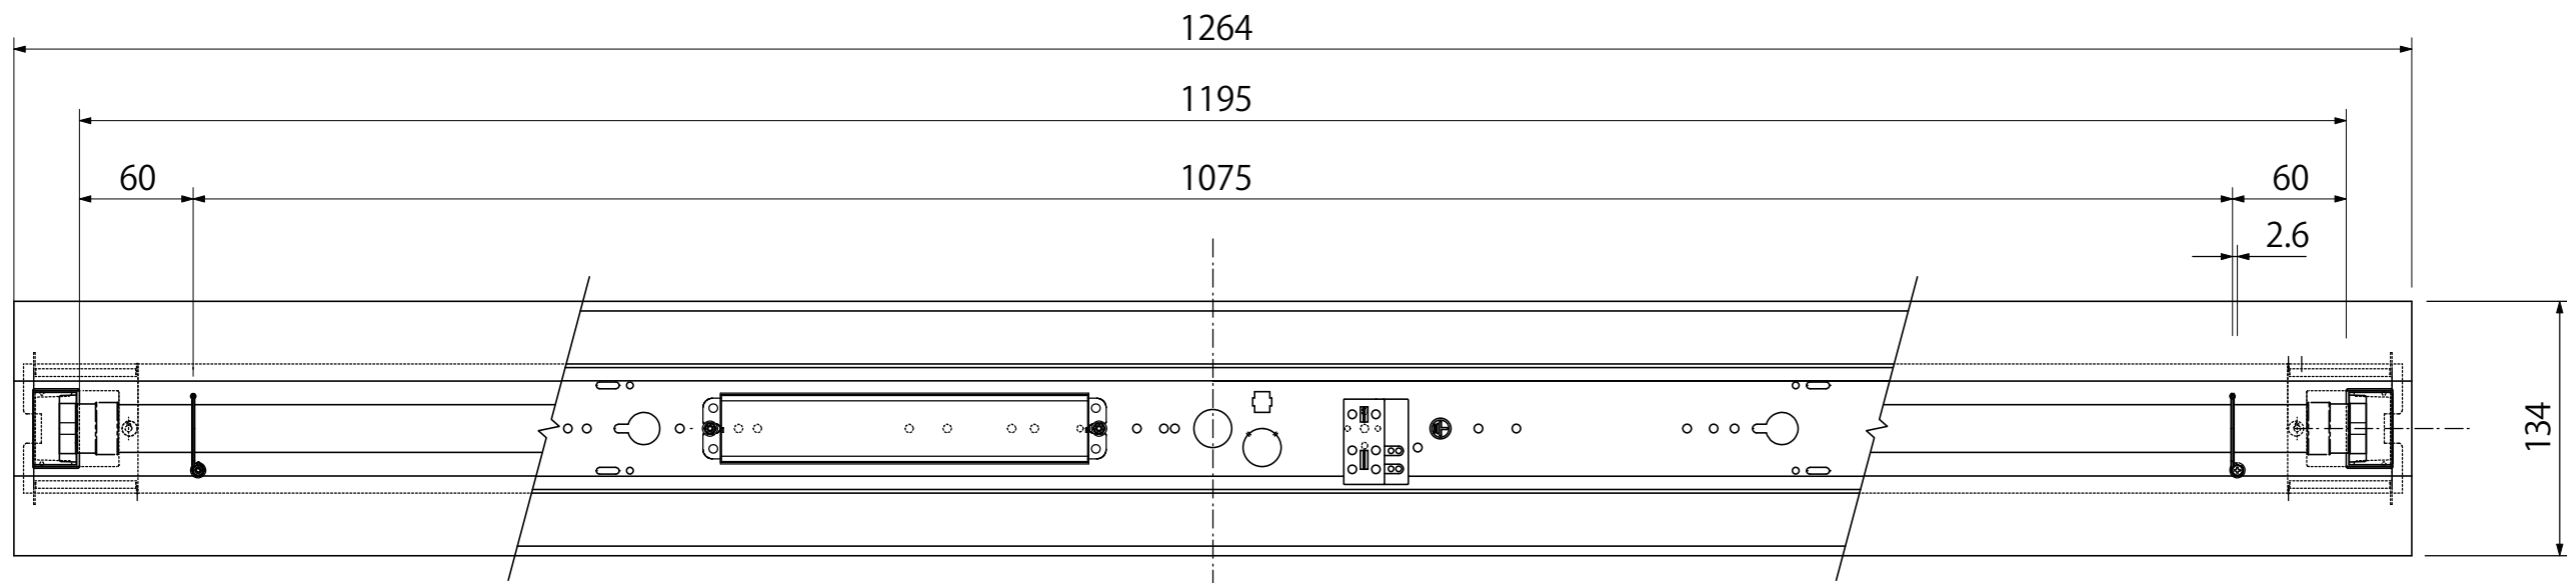

※ 図

【背面図（取付面）】

【正面図】

【側面図】

【上面図】

寸法数値：mm表記
寸法公差：±0.5mm

備考欄	③	2013. 3. 1	消費電力 / 約21W (安定器含む)	日付	2013 年 3 月 1 日			品番	HMG-W01L/M/N
	②	2013. 3. 1	材質 / 鋼板	製図	検図	承認	図番 尺度	品名	直管形LED 40形逆富士1灯 3000K/5000K/5700K
	①	2013. 3. 1	重量 / 約1.7kg	花田	橋爪	古澤			
	符号	日付	記事						