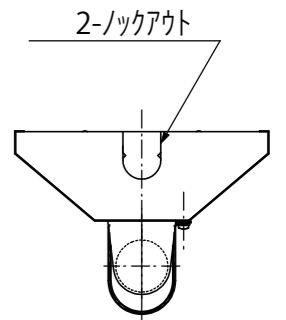

※ 図

【背面図（取付面）】

【正面図】

【側面図】

【上面図】

寸法数値：mm表記
寸法公差：±0.5mm

備考欄	③	2013. 3. 1	消費電力 / 約21W (安定器含む)	日付	2013 年 3 月 1 日			品番	HMG-W01L/M/N
	②	2013. 3. 1	材質 / 鋼板	製図	検図	承認	図番 尺度	品名	直管形LED 40形逆富士1灯 3000K/5000K/5700K
	①	2013. 3. 1	重量 / 約1.7kg	花田	橋爪	古澤			
	符号	日付	記事						