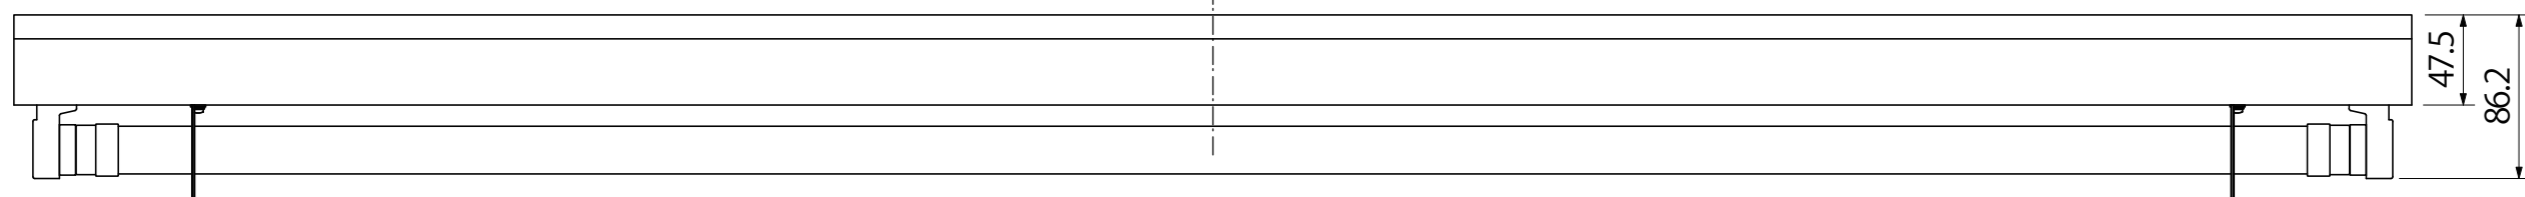

※ 図

【背面図（取付面）】

【正面図】

【側面図】

【上面図】

寸法数値：mm表記
寸法公差：±0.5mm

備考欄	③	2013. 3. 1	消費電力 / 約21W (安定器含む)	日付	2013 年 3 月 1 日			品番	HMG-W01L/M/N
	②	2013. 3. 1	材質 / 鋼板	製図	検図	承認	図番 尺度	品名	直管形LED 40形逆富士1灯 3000K/5000K/5700K
	①	2013. 3. 1	重量 / 約1.7kg	花田	橋爪	古澤			
	符号	日付	記事						