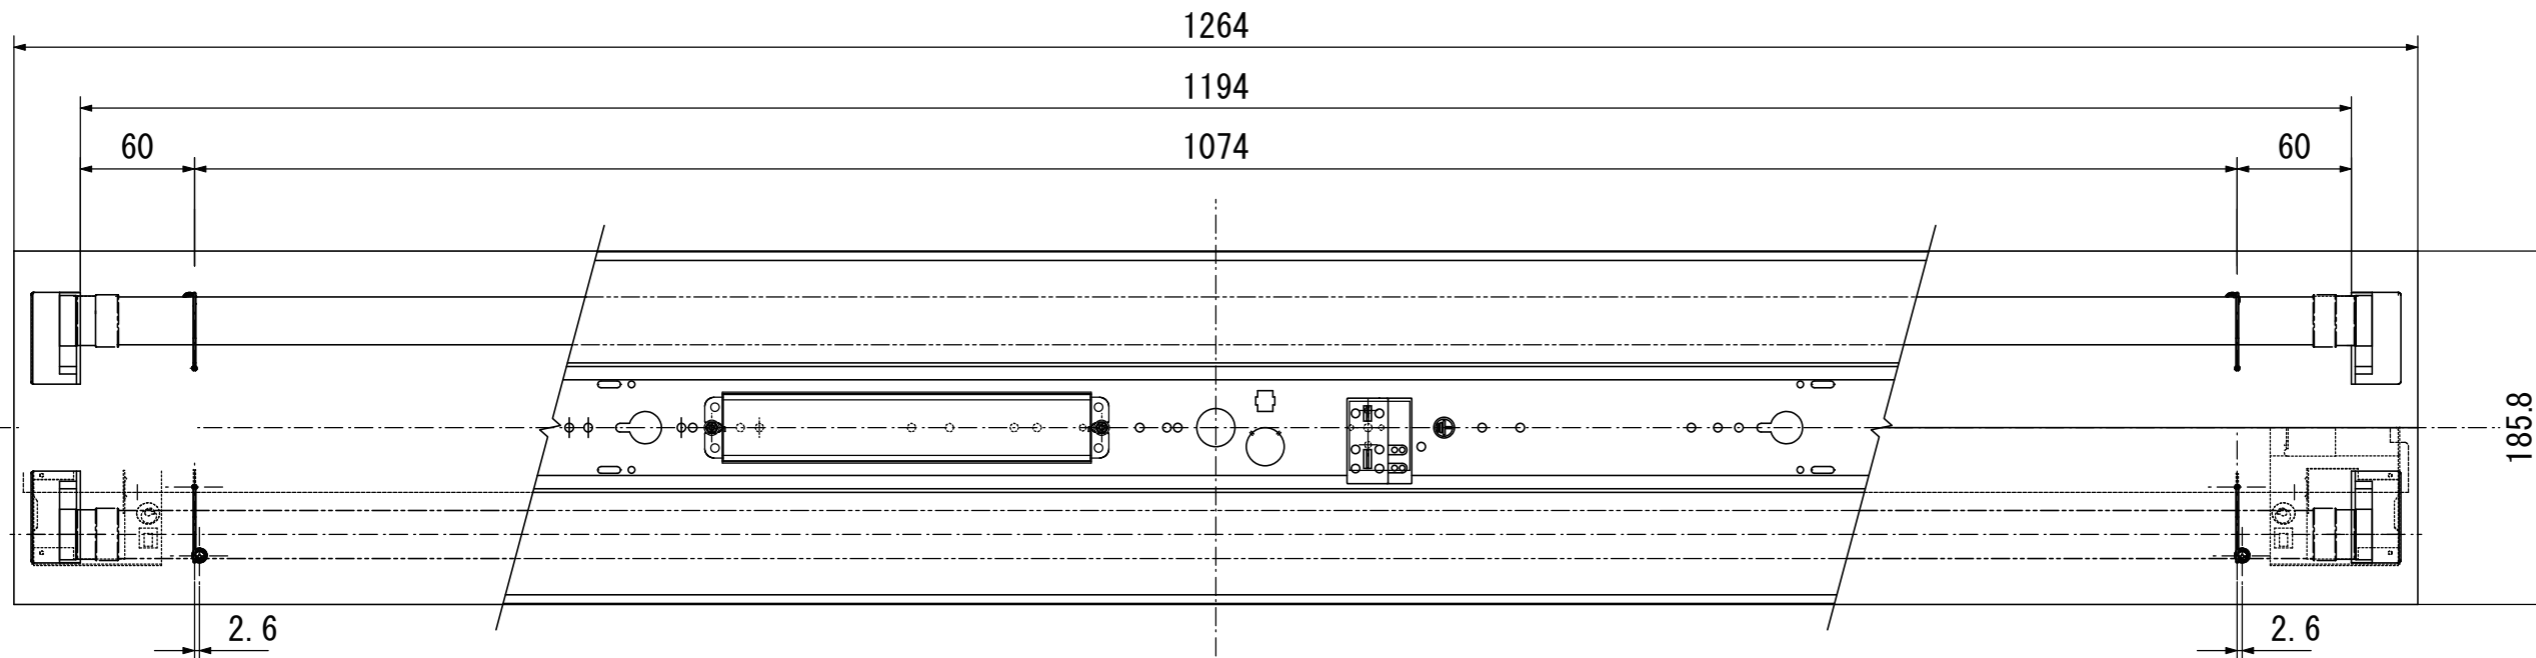

【背面図（取付面）】

【側面図】

【正面図】

【上面図】

寸法数値：mm表記
寸法公差：±0.5mm

備考欄	③	2013.3.1	消費電力 / 約42W (安定器含む)	日付	2013年 3月 1日			品番	HMG-W02L/M/N
	②	2013.3.1	材質 / 鋼板	製図	検図	承認	図番 尺度	品名	直管形LED 40形逆富士2灯 3000K/5000K/5700K
	①	2013.3.1	重量 / 約2.8kg	花田	橋爪	古澤			
	符号	日付	記事						