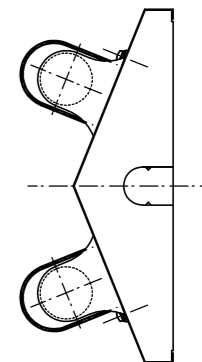

【背面図（取付面）】

【側面図】

【正面図】

【上面図】

寸法数値：mm表記
寸法公差：±0.5mm

備考欄	③	2013.3.1	消費電力 / 約42W (安定器含む)	日付	2013年 3月 1日			品番	HMG-W02L/M/N
	②	2013.3.1	材質 / 鋼板	製図	検図	承認	図番 尺度	品名	直管形LED 40形逆富士2灯 3000K/5000K/5700K
	①	2013.3.1	重量 / 約2.8kg	花田	橋爪	古澤			
	符号	日付	記事						