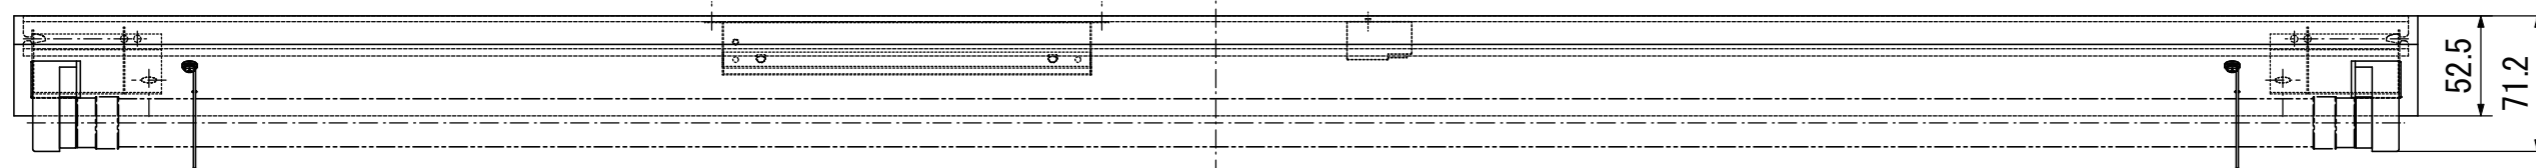

【背面図（取付面）】

【側面図】

【正面図】

【上面図】

寸法数値：mm表記
寸法公差：±0.5mm

備考欄	③	2013.3.1	消費電力 / 約42W (安定器含む)	日付	2013年 3月 1日			品番	HMG-W02L/M/N
	②	2013.3.1	材質 / 鋼板	製図	検図	承認	図番 尺度	品名	直管形LED 40形逆富士2灯 3000K/5000K/5700K
	①	2013.3.1	重量 / 約2.8kg	花田	橋爪	古澤			
	符号	日付	記事						