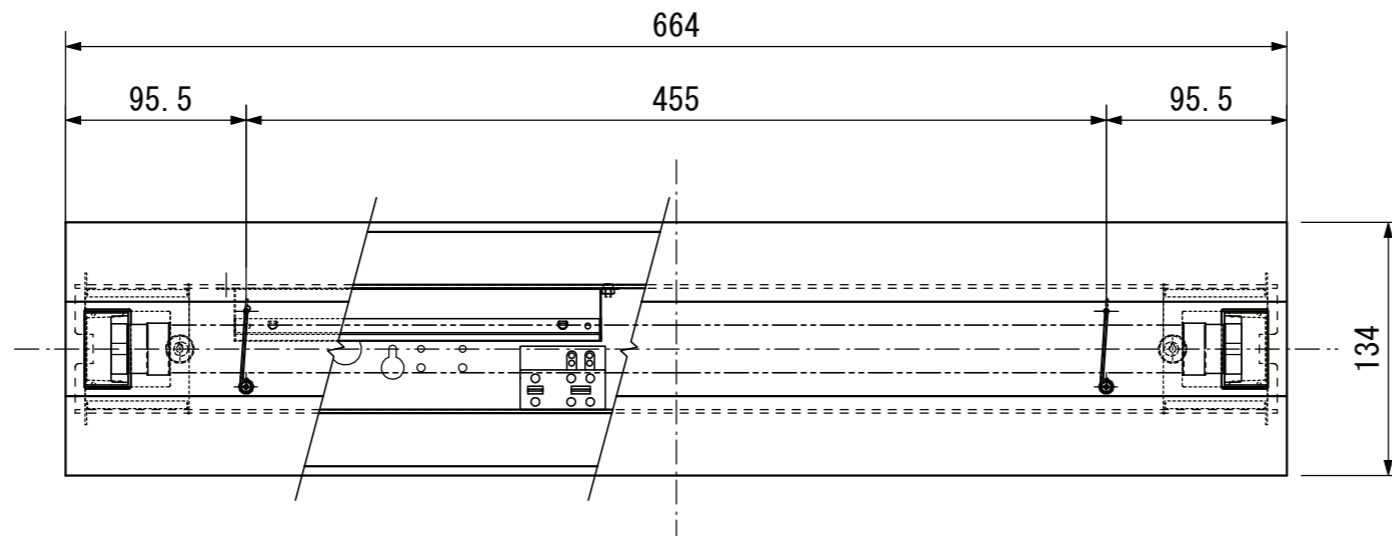

【背面図（取付面）】

【正面図】

【側面図】

【上面図】

寸法数値：mm表記
寸法公差：±0.5mm

備考欄	③	2013. 3. 1	消費電力 / 約10W (安定器含む)	日付	2013 年 3 月 1 日			品番	HMG-W03L/M/N
	②	2013. 3. 1	材質 / 鋼板	製図	検図	承認	図番 尺度	品名	直管形LED 20形逆富士1灯 3000K/5000K/5700K
	①	2013. 3. 1	重量 / 約1.2kg	花田	橋爪	古澤			
	符号	日付	記事						