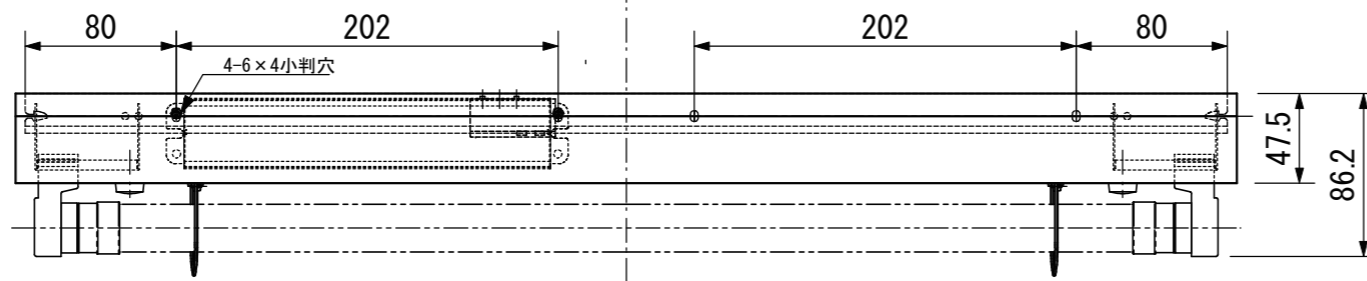

【背面図（取付面）】

【正面図】

【側面図】

【上面図】

寸法数値：mm表記
寸法公差：±0.5mm

備考欄	③	2013. 3. 1	消費電力 / 約10W (安定器含む)	日付	2013 年 3 月 1 日			品番	HMG-W03L/M/N
	②	2013. 3. 1	材質 / 鋼板	製図	検図	承認	図番 尺度	品名	直管形LED 20形逆富士1灯 3000K/5000K/5700K
	①	2013. 3. 1	重量 / 約1.2kg	花田	橋爪	古澤			
	符号	日付	記事						