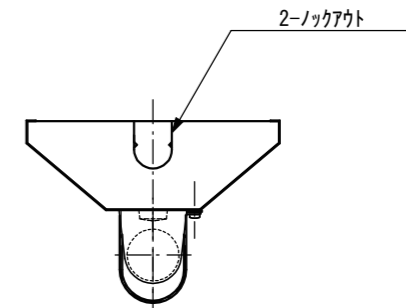

【背面図（取付面）】

【正面図】

【側面図】

【上面図】

寸法数値：mm表記
寸法公差：±0.5mm

備考欄	③	2013. 3. 1	消費電力 / 約10W (安定器含む)	日付	2013 年 3 月 1 日			品番	HMG-W03L/M/N
	②	2013. 3. 1	材質 / 鋼板	製図	検図	承認	図番 尺度	品名	直管形LED 20形逆富士1灯 3000K/5000K/5700K
	①	2013. 3. 1	重量 / 約1.2kg	花田	橋爪	古澤			
	符号	日付	記事						