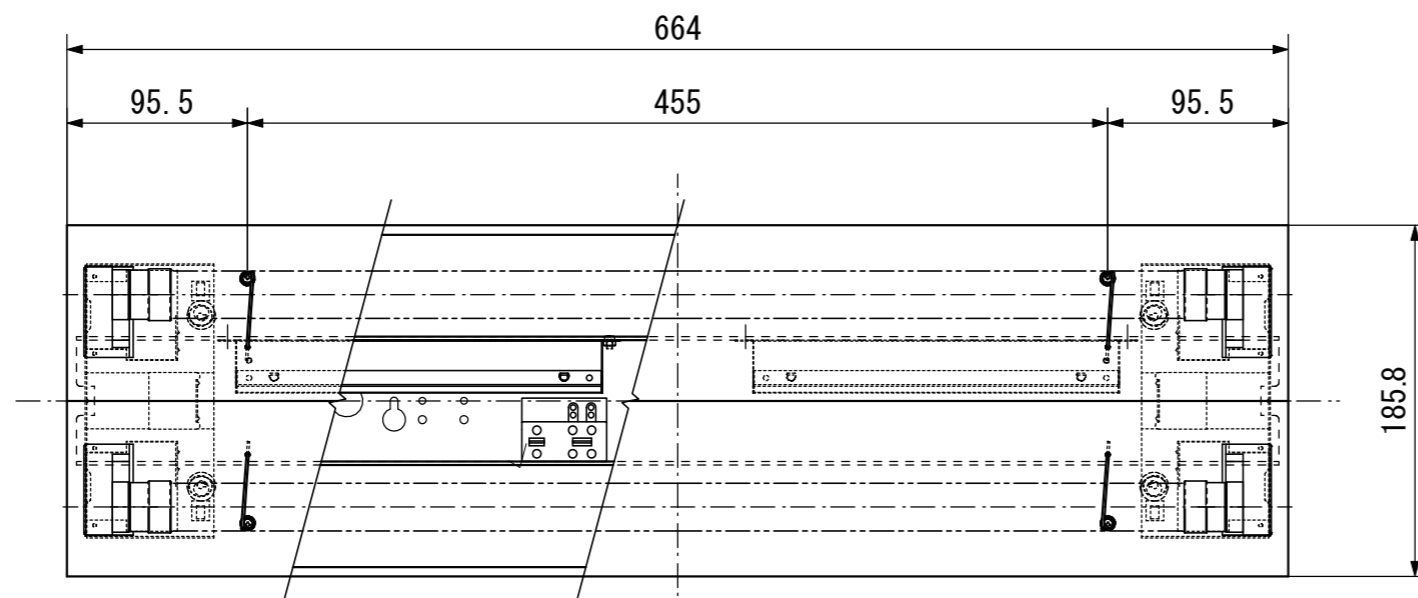

【背面図（取付面）】

【正面図】

【側面図】

【上面図】

寸法数値：mm表記
寸法公差：±0.5mm

備考欄	③	2013. 3. 1	消費電力 / 約20W (安定器含む)	日付	2013 年 3 月 1 日			品番	HMG-W04L/M/N
	②	2013. 3. 1	材質 / 鋼板	製図	検図	承認	図番 尺度	品名	直管形LED 20形逆富士2灯 3000K/5000K/5700K
	①	2013. 3. 1	重量 / 約1.9kg	花田	橋爪	古澤			
	符号	日付	記事						