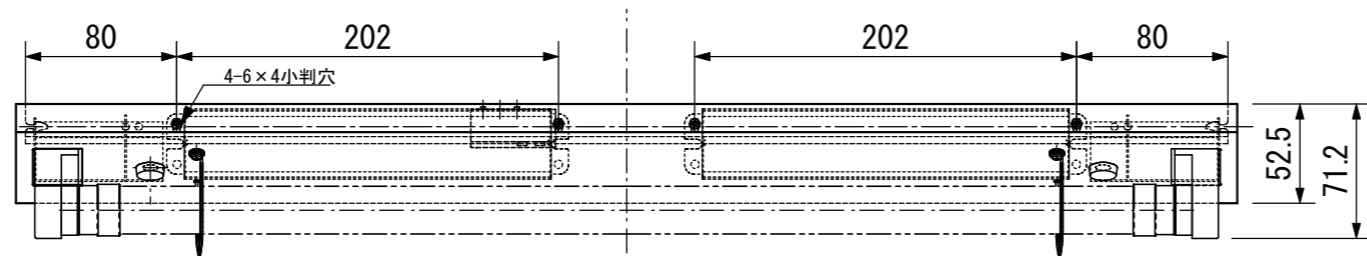

【背面図（取付面）】

【正面図】

【側面図】

【上面図】

寸法数値：mm表記
寸法公差：±0.5mm

備考欄	③	2013. 3. 1	消費電力 / 約20W (安定器含む)	日付	2013 年 3 月 1 日			品番	HMG-W04L/M/N
	②	2013. 3. 1	材質 / 鋼板	製図	検図	承認	図番 尺度	品名	直管形LED 20形逆富士2灯 3000K/5000K/5700K
	①	2013. 3. 1	重量 / 約1.9kg	花田	橋爪	古澤			
	符号	日付	記事						