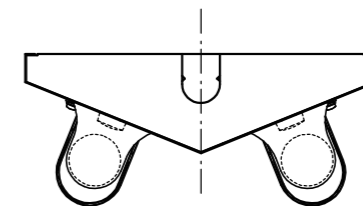

【背面図（取付面）】

【正面図】

【側面図】

【上面図】

寸法数値：mm表記
寸法公差：±0.5mm

備考欄	③	2013. 3. 1	消費電力 / 約20W (安定器含む)	日付	2013 年 3 月 1 日			品番	HMG-W04L/M/N
	②	2013. 3. 1	材質 / 鋼板	製図	検図	承認	図番 尺度	品名	直管形LED 20形逆富士2灯 3000K/5000K/5700K
	①	2013. 3. 1	重量 / 約1.9kg	花田	橋爪	古澤			
	符号	日付	記事						