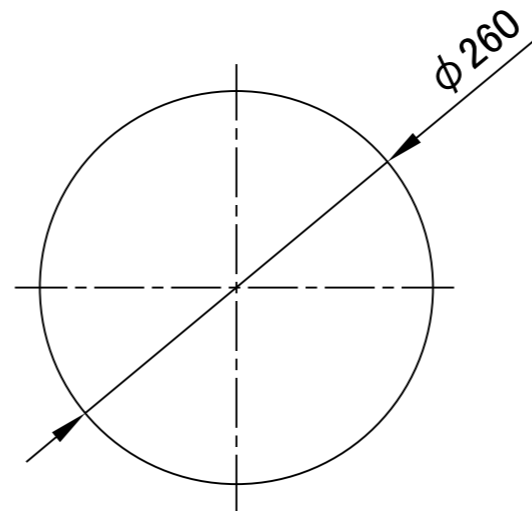

	1		2		3		4		5		6		7		8
A	No.	部品名	個数	材質											
	1	シェード	1	スチール											
	2	灯具	1	スチール											

A-2
IP65

					名前 / NAME	消費電力 / POWER CONSUMPTION	品番 / PART NO.
					検認 原	B 12W	HOA-D03W
					検認 小林	光源 / LIGHTING LED電球	色 / COLOR オフホワイト
					設計 小林	重量 / WEIGHT 1kg	品名 / DRAWING NAME Meridiano ウォール
C	尺度修正 元1:5		23/06/16	桑原 丸吉 原	製図 桑原	投影法 / PROJECTION	尺度 / SCALE
B	消費電力修正 元9W		23/02/14	岩下 小林 原	日付 22/11/15	⊕ □	C NTS
A	A-1 取付寸法図追加 A-2 IP追記		23/01/04	岩下 小林 原			
NO.	改定履歴 / REVISION HISTORY		日付	名前 / NAME	日付		