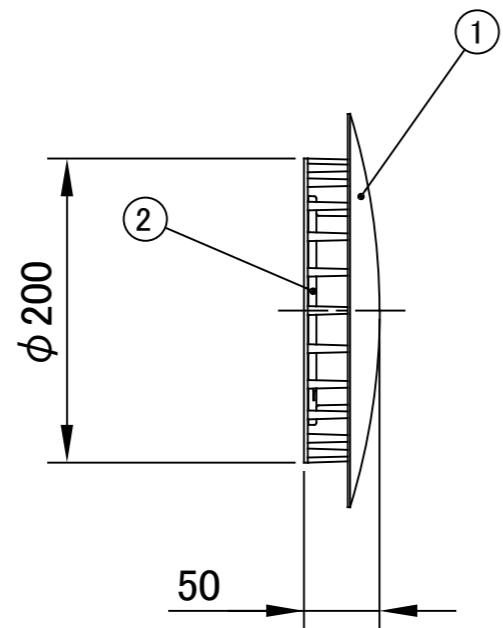

	1		2		3		4		5		6		7		8
A	No.	部品名	個数	材質											
	1	シェード	1	スチール											
	2	灯具	1	スチール											

A-2
IP65

					名前 / NAME	消費電力 / POWER CONSUMPTION	品番 / PART NO.
					検認 原	B 12W	HOA-D03W
					検認 小林	光源 / LIGHTING LED電球	色 / COLOR オフホワイト
					設計 小林	重量 / WEIGHT 1kg	品名 / DRAWING NAME Meridiano ウォール
C	尺度修正 元1:5		23/06/16	桑原 丸吉 原	製図 桑原	投影法 / PROJECTION	尺度 / SCALE
B	消費電力修正 元9W		23/02/14	岩下 小林 原	日付 22/11/15	⊕ □	C NTS
A	A-1 取付寸法図追加 A-2 IP追記		23/01/04	岩下 小林 原			
NO.	改定履歴 / REVISION HISTORY		日付	名前 / NAME	日付		