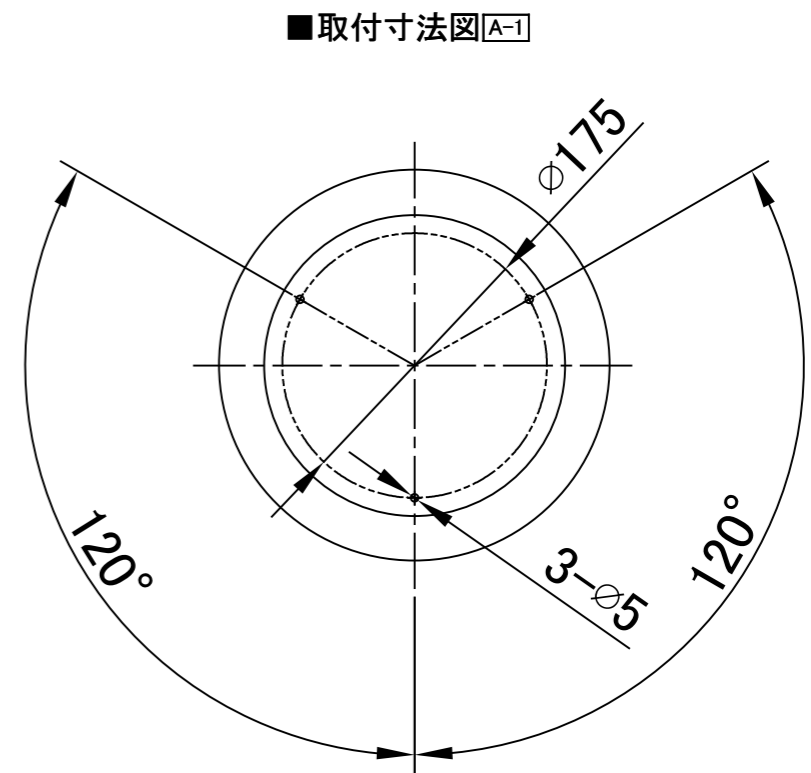

	1		2		3		4		5		6		7		8
A	No.	部品名	個数	材質											
	1	シェード	1	スチール											
	2	灯具	1	スチール											

A-2
IP65

					名前 / NAME	消費電力 / POWER CONSUMPTION	品番 / PART NO.
					検認 原	B 12W	HOA-D03W
					検認 小林	光源 / LIGHTING LED電球	色 / COLOR オフホワイト
					設計 小林	重量 / WEIGHT 1kg	品名 / DRAWING NAME Meridiano ウォール
C	尺度修正 元1:5		23/06/16	桑原 丸吉 原	製図 桑原	投影法 / PROJECTION	尺度 / SCALE
B	消費電力修正 元9W		23/02/14	岩下 小林 原	日付 22/11/15	⊕ □	C NTS
A	A-1 取付寸法図追加 A-2 IP追記		23/01/04	岩下 小林 原			
NO.	改定履歴 / REVISION HISTORY		日付	名前 / NAME	日付		