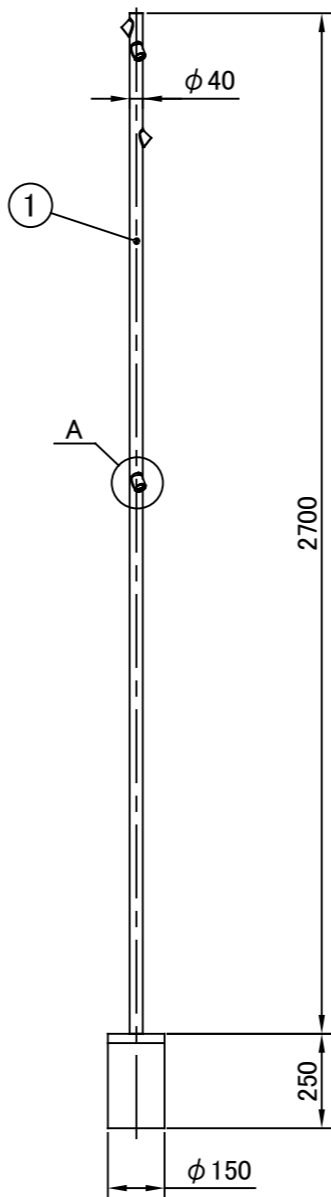

	1	2	3	4	5	6	7	8	
A	No.	部品名	個数	材質					A
	1	枝	1	ガラスファイバー入り樹脂					IP66
	2	C-1 拡散板	4	C-2 アクリル					

				名前 / NAME		消費電力 / POWER CONSUMPTION		品番 / PART NO.	
				検認	原	B C-4 13.2W		HOA-D07W	
						光源 / LIGHTING		色 / COLOR	
				検認	小林	LED電球		オフホワイト	
						重量 / WEIGHT		品名 / DRAWING NAME	
				設計	小林	C-5 9.8kg		Bamboo 707 2700	
				製図	桑原	投影法 / PROJECTION		尺度 / SCALE	
						D NTS		DigiTEC TAKASH DIGITEC C.,LTD.	
				NO.	改定履歴 / REVISION HISTORY	日付	名前 / NAME	日付	22/11/15

1	2	3	4	5	6	7	8
---	---	---	---	---	---	---	---