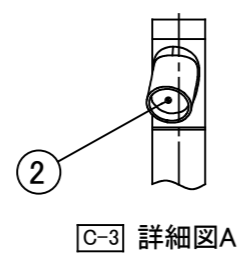

	1	2	3	4	5	6	7	8
A	No.	部品名	個数	材質				
	1	枝	2	ガラスファイバー入り樹脂		A IP66		
	2	C-1 拡散板	5	C-2 アクリル				

				名前 / NAME		消費電力 / POWER CONSUMPTION		品番 / PART NO.	
				検認	原	B C-4 16.5W		HOA-D080	
						光源 / LIGHTING		色 / COLOR	
				検認	小林	LED電球		オクサイド	
						重量 / WEIGHT		品名 / DRAWING NAME	
				設計	小林	12.5kg		Bamboo 707 2ピース 1900	
				製図	桑原	投影法 / PROJECTION		尺度 / SCALE	
						D NTS		DiGiTEC TAKASHO DIGITEC CO.,LTD.	
				NO.	改定履歴 / REVISION HISTORY	日付	名前 / NAME	日付	22/11/15