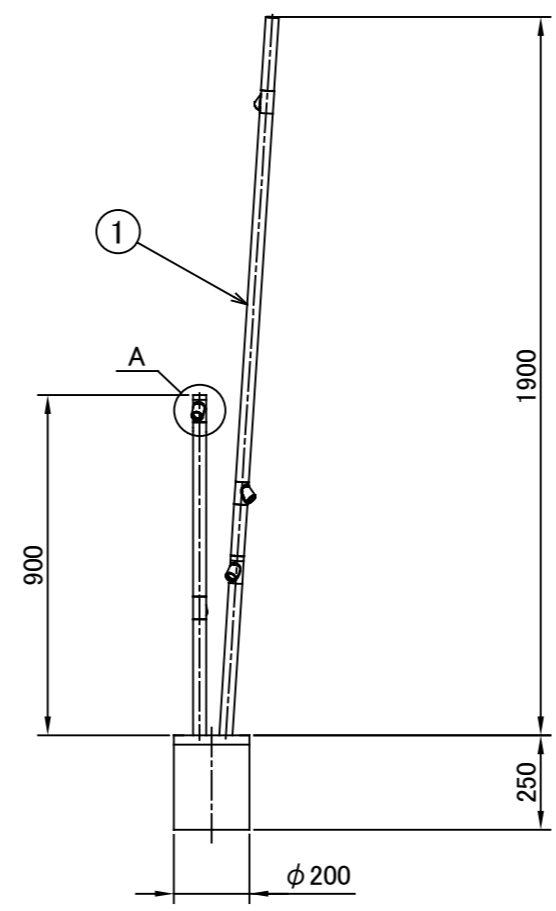

	1	2	3	4	5	6	7	8
A	No.	部品名	個数	材質				
	1	枝	2	ガラスファイバー入り樹脂		A IP66		
	2	C-1 拡散板	5	C-2 アクリル				

				名前 / NAME		消費電力 / POWER CONSUMPTION		品番 / PART NO.	
				検認	原	B C-4 16.5W		HOA-D080	
						光源 / LIGHTING		色 / COLOR	
				検認	小林	LED電球		オクサイド	
						重量 / WEIGHT		品名 / DRAWING NAME	
				設計	小林	12.5kg		Bamboo 707 2ピース 1900	
				製図	桑原	投影法 / PROJECTION		尺度 / SCALE	
						D NTS		DiGiTEC TAKASHO DIGITEC CO.,LTD.	
				NO.	改定履歴 / REVISION HISTORY	日付	名前 / NAME	日付	22/11/15

1	2	3	4	5	6	7	8
---	---	---	---	---	---	---	---