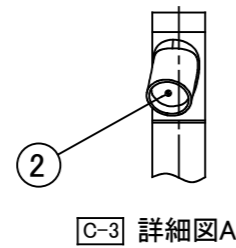

	1	2	3	4	5	6	7	8
A	No.	部品名	個数	材質				
	1	枝	2	ガラスファイバー入り樹脂		A IP66		
	2	C-1 拡散板	5	C-2 アクリル				

				名前 / NAME		消費電力 / POWER CONSUMPTION		品番 / PART NO.	
				検認	原	B C-4 16.5W		HOA-D08W	
						光源 / LIGHTING		色 / COLOR	
				検認	小林	LED電球		オフホワイト	
						重量 / WEIGHT		品名 / DRAWING NAME	
				設計	小林	12.5kg		Bamboo 707 2ピース 1900	
				製図	桑原	投影法 / PROJECTION		尺度 / SCALE	
						D NTS		DiGiTEC TAKASHO DIGITEC CO.,LTD.	
				NO.	改定履歴 / REVISION HISTORY	日付	名前 / NAME	日付	22/11/15