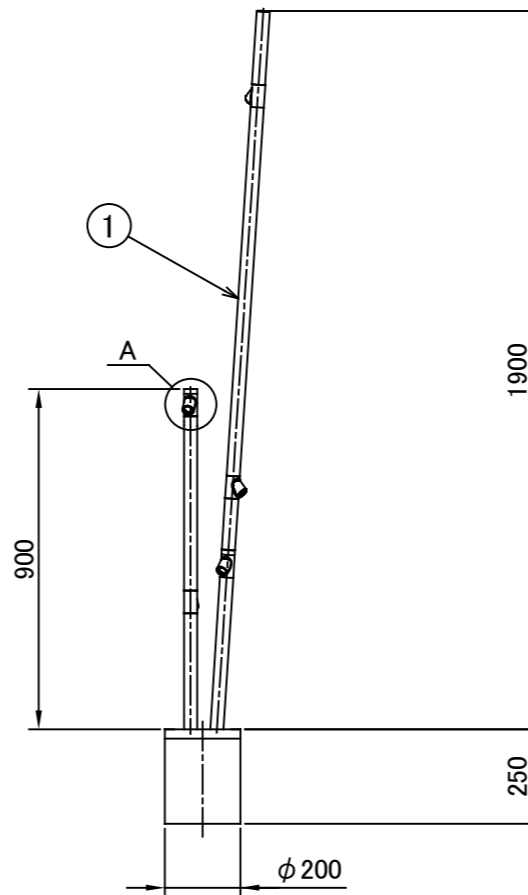

	1	2	3	4	5	6	7	8
A	No.	部品名	個数	材質				
	1	枝	2	ガラスファイバー入り樹脂		A IP66		
	2	C-1 拡散板	5	C-2 アクリル				

				名前 / NAME		消費電力 / POWER CONSUMPTION		品番 / PART NO.	
				検認	原	B C-4 16.5W		HOA-D08W	
						光源 / LIGHTING		色 / COLOR	
				検認	小林	LED電球		オフホワイト	
						重量 / WEIGHT		品名 / DRAWING NAME	
				設計	小林	12.5kg		Bamboo 707 2ピース 1900	
				製図	桑原	投影法 / PROJECTION		尺度 / SCALE	
						D NTS		DiGiTEC TAKASHO DIGITEC CO.,LTD.	
				NO.	改定履歴 / REVISION HISTORY	日付	名前 / NAME	日付	22/11/15

1	2	3	4	5	6	7	8
---	---	---	---	---	---	---	---