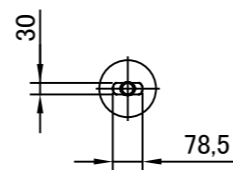

	1	2	3	4	5	6	7	8
A	No.	部品名	個数	材質				A IP66
	1	枝	1	ガラスファイバー入り樹脂				
	2	C-1 拡散板	3	C-2 アクリル				

				名前 / NAME		消費電力 / POWER CONSUMPTION		品番 / PART NO.	
				検認	原	B C-4 9.9W		HOA-D090	
						光源 / LIGHTING		色 / COLOR	
				検認	小林	LED電球		オクサイド	
						重量 / WEIGHT		品名 / DRAWING NAME	
				設計	小林	C-5 8.9kg		Bamboo 707 1900	
				製図	桑原	投影法 / PROJECTION		尺度 / SCALE	
				NO.	改定履歴 / REVISION HISTORY	D NTS		DiGiTEC TAKASHO DIGITEC CO.,LTD.	
				日付	名前 / NAME	22/11/15		1/1	