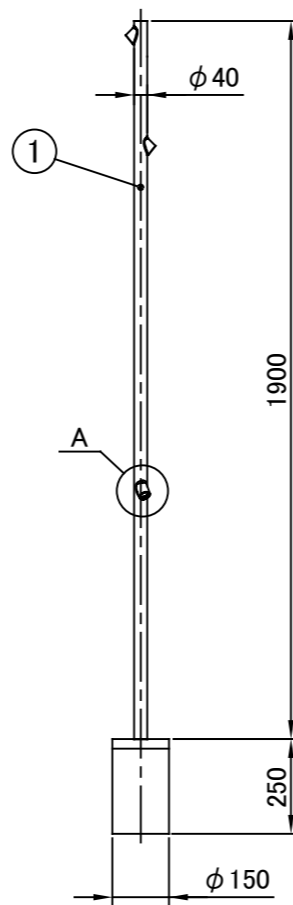

	1	2	3	4	5	6	7	8
A	No.	部品名	個数	材質				A IP66
	1	枝	1	ガラスファイバー入り樹脂				
	2	C-1 拡散板	3	C-2 アクリル				

				名前 / NAME		消費電力 / POWER CONSUMPTION		品番 / PART NO.	
				検認	原	B C-4 9.9W		HOA-D090	
						光源 / LIGHTING		色 / COLOR	
				検認	小林	LED電球		オクサイド	
						重量 / WEIGHT		品名 / DRAWING NAME	
				設計	小林	C-5 8.9kg		Bamboo 707 1900	
				製図	桑原	投影法 / PROJECTION		尺度 / SCALE	
				NO.	改定履歴 / REVISION HISTORY	D NTS		DiGiTEC TAKASHO DIGITEC CO.,LTD.	
				日付	名前 / NAME	22/11/15		1/1	

1	2	3	4	5	6	7	8
---	---	---	---	---	---	---	---