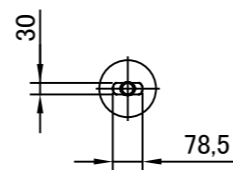

	1	2	3	4	5	6	7	8	
A	No.	部品名	個数	材質					A
	1	枝	1	ガラスファイバー入り樹脂					IP66
	2	C-1 拡散板	3	C-2 アクリル					

				名前 / NAME		消費電力 / POWER CONSUMPTION		品番 / PART NO.	
				検認	原	B C-4 9.9W		HOA-D09W	
						光源 / LIGHTING		色 / COLOR	
				検認	小林	LED電球		オフホワイト	
						重量 / WEIGHT		品名 / DRAWING NAME	
				設計	小林	C-5 8.9kg		Bamboo 7φ7 1900	
				製図	桑原	投影法 / PROJECTION		尺度 / SCALE	
				NO.	改定履歴 / REVISION HISTORY	D NTS		DiGiTEC TAKASHO DIGITEC CO.,LTD.	
				日付	名前 / NAME	22/11/15		1/1	