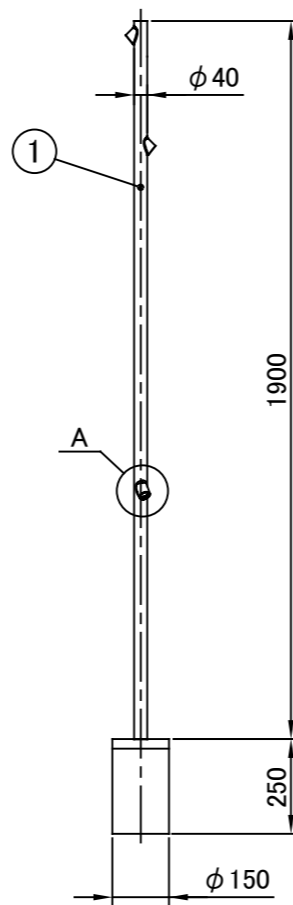

	1	2	3	4	5	6	7	8	
A	No.	部品名	個数	材質					A
	1	枝	1	ガラスファイバー入り樹脂					IP66
	2	C-1 拡散板	3	C-2 アクリル					

				名前 / NAME		消費電力 / POWER CONSUMPTION		品番 / PART NO.	
				検認	原	B C-4 9.9W		HOA-D09W	
						光源 / LIGHTING		色 / COLOR	
				検認	小林	LED電球		オフホワイト	
						重量 / WEIGHT		品名 / DRAWING NAME	
				設計	小林	C-5 8.9kg		Bamboo 7φ7 1900	
				製図	桑原	投影法 / PROJECTION		尺度 / SCALE	
				NO.	改定履歴 / REVISION HISTORY	D NTS		DiGiTEC TAKASHO DIGITEC CO.,LTD.	
				日付	名前 / NAME	22/11/15		1/1	

1	2	3	4	5	6	7	8
---	---	---	---	---	---	---	---