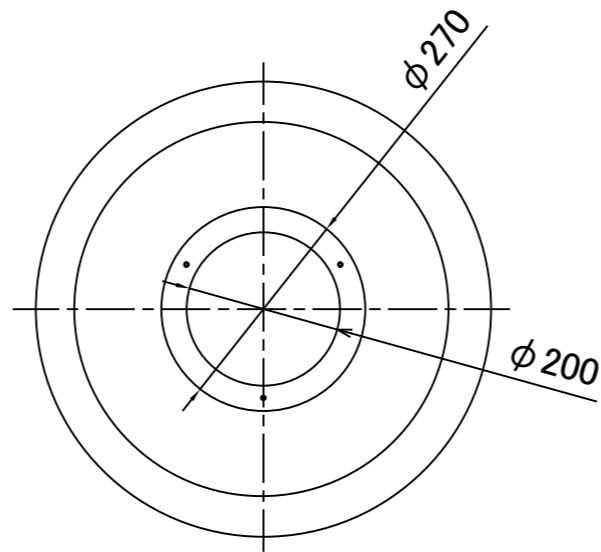

No.	部品名	個数	材質
1	フランジ	1	スチール
2	ワイヤー	3	ステンレス
3	シェード	1	ガラスファイバー入り樹脂
4	C カバー	1	C アクリル

A-2
IP65

A-1 ■ 取付寸法図

				名前 / NAME		消費電力 / POWER CONSUMPTION		品番 / PART NO.	
				検認	原	B 28W		HOA-D14G	
						光源 / LIGHTING		色 / COLOR	
						LED電球		グリーン	
						重量 / WEIGHT		品名 / DRAWING NAME	
						9.9kg		Wind ペンダント 300	
D	尺度修正 元1:10	23/06/16	桑原 丸吉 原	検認	小林	投影法 / PROJECTION	尺度 / SCALE	 DiGiTEC TAKASHO DIGITEC CO.,LTD.	
C	部品追加	23/03/06	丸吉 小林 原	設計	小林		D NTS		
B	消費電力修正 元25W	23/02/14	岩下 小林 原	製図	桑原				
A	A-1 取付寸法図追加 A-2 IP追記	23/01/04	岩下 小林 原	日付	22/11/15				
NO.	改定履歴 / REVISION HISTORY		日付	名前 / NAME					