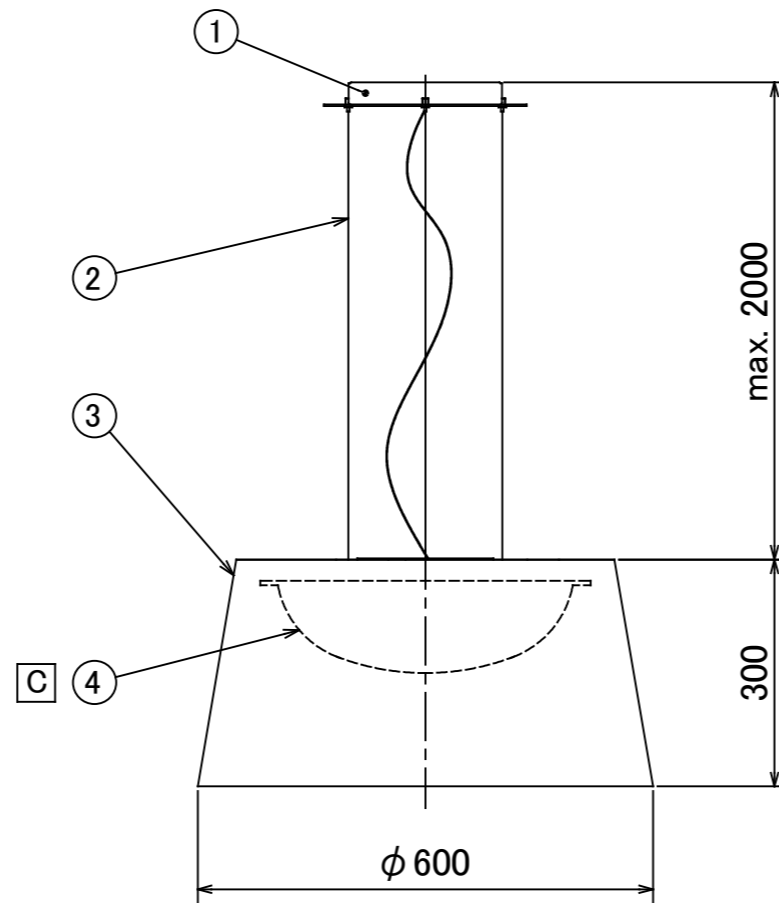

No.	部品名	個数	材質
1	フランジ	1	スチール
2	ワイヤー	3	ステンレス
3	シェード	1	ガラスファイバー入り樹脂
4	C カバー	1	C アクリル

A-2
IP65

A-1 ■ 取付寸法図

				名前 / NAME		消費電力 / POWER CONSUMPTION		品番 / PART NO.	
				検認	原	B 28W		HOA-D14G	
						光源 / LIGHTING		色 / COLOR	
						LED電球		グリーン	
						重量 / WEIGHT		品名 / DRAWING NAME	
						9.9kg		Wind ペンダント 300	
D	尺度修正 元1:10	23/06/16	桑原 丸吉 原	検認	小林	投影法 / PROJECTION	尺度 / SCALE	 DiGiTEC TAKASHO DIGITEC CO.,LTD.	
C	部品追加	23/03/06	丸吉 小林 原	設計	小林		D NTS		
B	消費電力修正 元25W	23/02/14	岩下 小林 原	製図	桑原				
A	A-1 取付寸法図追加 A-2 IP追記	23/01/04	岩下 小林 原	日付	22/11/15				
NO.	改定履歴 / REVISION HISTORY		日付	名前 / NAME					