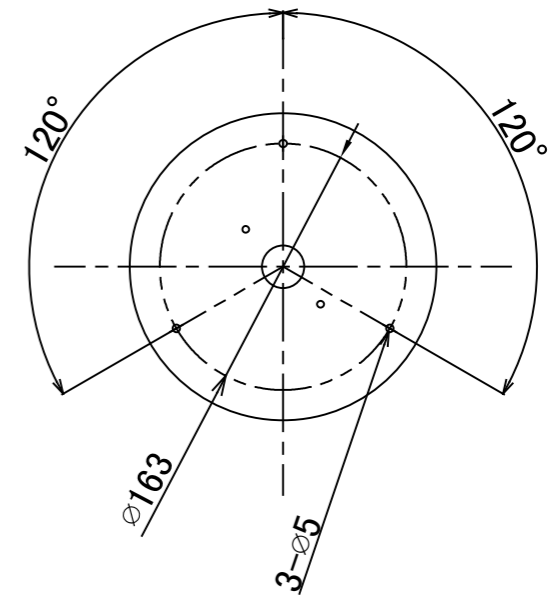

No.	部品名	個数	材質
1	フランジ	1	スチール
2	ワイヤー	3	ステンレス
3	シェード	1	ガラスファイバー入り樹脂
4	C カバー	1	C アクリル

A-2
IP65

A-1 ■ 取付寸法図

				名前 / NAME		消費電力 / POWER CONSUMPTION		品番 / PART NO.	
				検認	原	B 28W		HOA-D14G	
						光源 / LIGHTING		色 / COLOR	
						LED電球		グリーン	
						重量 / WEIGHT		品名 / DRAWING NAME	
						9.9kg		Wind ペンダント 300	
D	尺度修正 元1:10	23/06/16	桑原 丸吉 原	検認	小林	投影法 / PROJECTION	尺度 / SCALE	 DiGiTEC TAKASHO DIGITEC CO.,LTD.	
C	部品追加	23/03/06	丸吉 小林 原	設計	小林		D NTS		
B	消費電力修正 元25W	23/02/14	岩下 小林 原	製図	桑原				
A	A-1 取付寸法図追加 A-2 IP追記	23/01/04	岩下 小林 原	日付	22/11/15				
NO.	改定履歴 / REVISION HISTORY		日付	名前 / NAME					