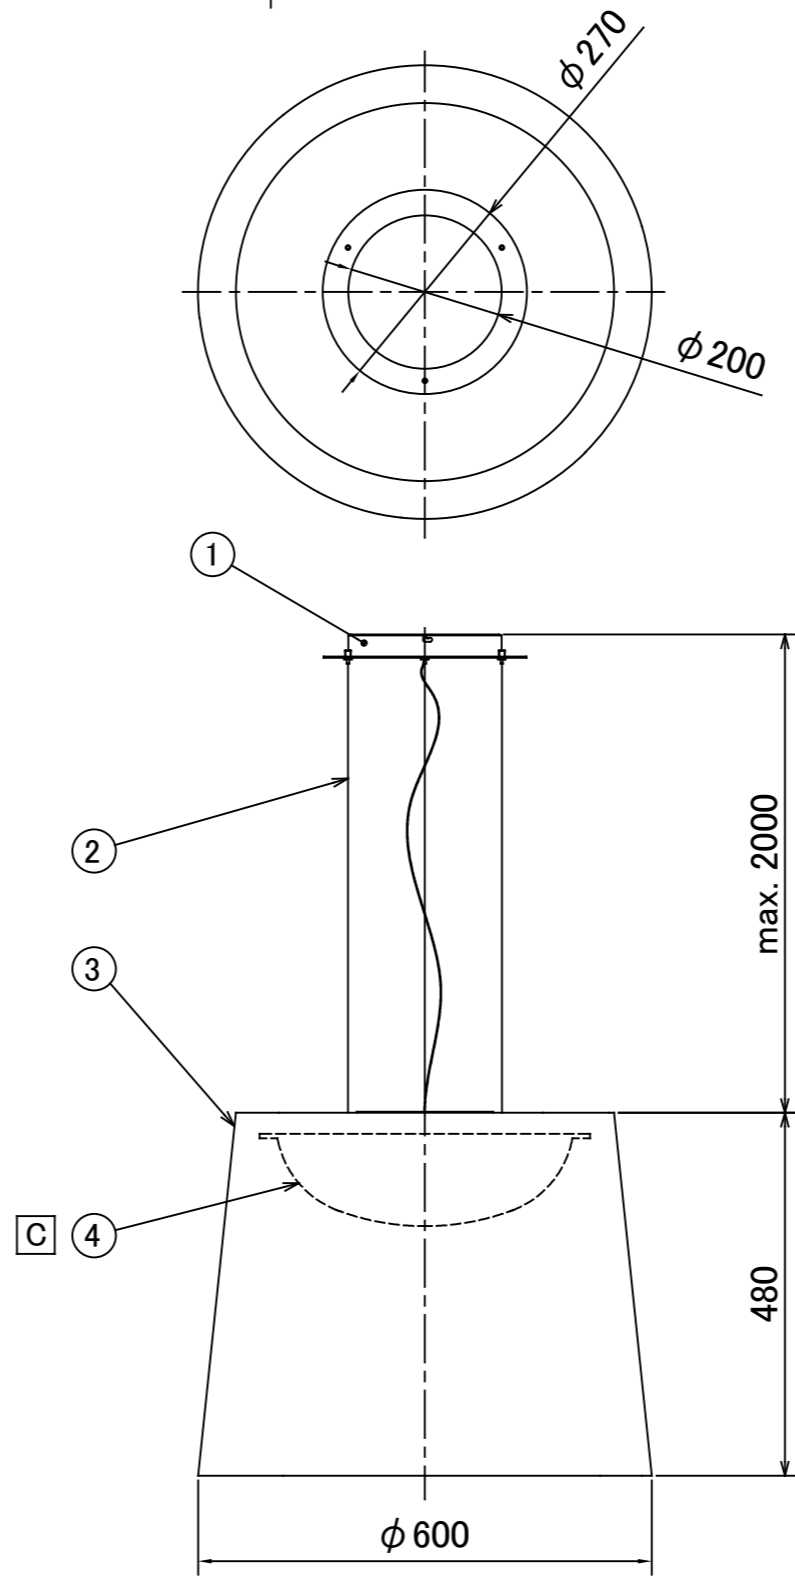

No.	部品名	個数	材質
1	フランジ	1	スチール
2	ワイヤー	3	ステンレス
3	シェード	1	ガラスファイバー入り樹脂
4	C カバー	1	C アクリル

A-2
IP65

				名前 / NAME		消費電力 / POWER CONSUMPTION		品番 / PART NO.	
				検認	原	B 28W		HOA-D15B	
						光源 / LIGHTING		色 / COLOR	
				検認	小林	LED電球		ブラウン	
						重量 / WEIGHT		品名 / DRAWING NAME	
				設計	小林	9.9kg		Wind ペンダント 480	
				製図	桑原	投影法 / PROJECTION		尺度 / SCALE	
				日付	22/11/15				
								1/1	
NO.	改定履歴 / REVISION HISTORY			日付	名前 / NAME	日付			
1				2		3			

D	尺度修正 元1:10	23/06/16	桑原 丸吉 原
C	部品追加	23/03/06	丸吉 小林 原
B	消費電力修正 元25W	23/02/14	岩下 小林 原
A	A-1 取付寸法図追加 A-2 IP追記	23/01/04	岩下 小林 原