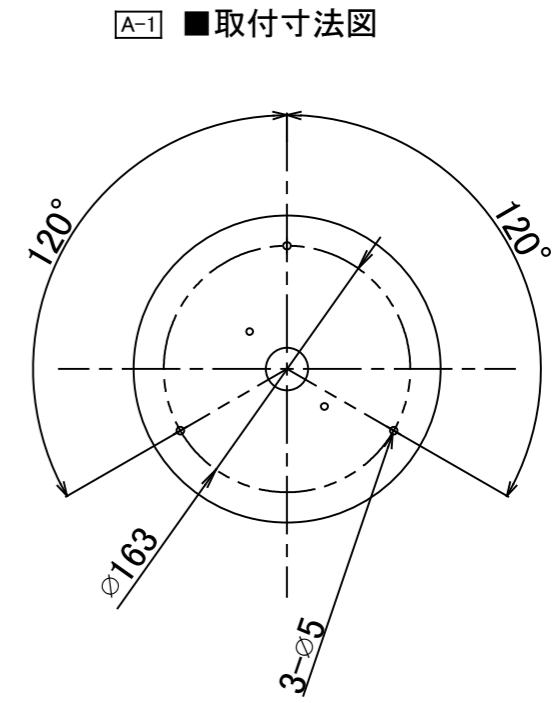

No.	部品名	個数	材質
1	フランジ	1	スチール
2	ワイヤー	3	ステンレス
3	シェード	1	ガラスファイバー入り樹脂
4	C カバー	1	C アクリル

A-2
IP65

				名前 / NAME		消費電力 / POWER CONSUMPTION		品番 / PART NO.	
				検認	原	B 28W		HOA-D15B	
						光源 / LIGHTING		色 / COLOR	
				検認	小林	LED電球		ブラウン	
						重量 / WEIGHT		品名 / DRAWING NAME	
				設計	小林	9.9kg		Wind ペンダント 480	
				製図	桑原	投影法 / PROJECTION		尺度 / SCALE	
				日付	22/11/15				
								1/1	
NO.	改定履歴 / REVISION HISTORY			日付	名前 / NAME	日付			
1				2		3			

D	尺度修正 元1:10	23/06/16	桑原 丸吉 原
C	部品追加	23/03/06	丸吉 小林 原
B	消費電力修正 元25W	23/02/14	岩下 小林 原
A	A-1 取付寸法図追加 A-2 IP追記	23/01/04	岩下 小林 原