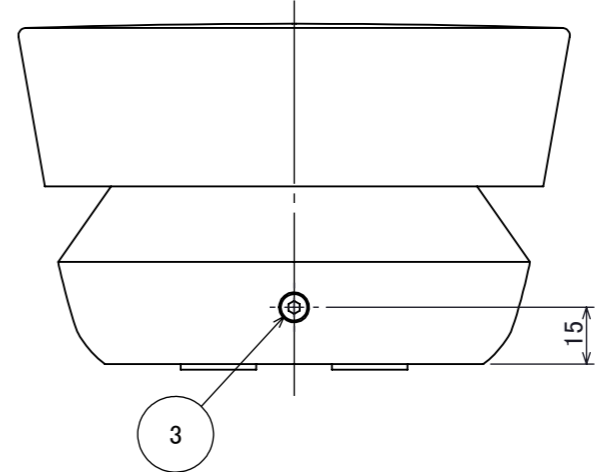

No.	部品名	個数	材質
1	ボディ	1	アルミ
2	配線カバー	1	ステンレス
3	キャップボルト M4×20	1	ステンレス
4	取付金具	1	ステンレス
5	パッキン	4	シリコン
6	グロメット	2	ゴム
7	シェード	1	ポリカーボネート

IP65

名前 / NAME		消費電力 / POWER CONSUMPTION		品番 / PART NO.	
検認	原	12.8W		HOA-D61BK/H/G	
検認	丸吉	光源 / LIGHT		色 / COLOR	
設計	岩下	LED:電球色		グラファイトブラック/ベージュ/グリーン	
製図	岩下	重量 / WEIGHT		品名 / DRAWING NAME	
NO.	改定履歴 / REVISION HISTORY	日付	名前 / NAME	日付	2024/01/22
		1.5kg		Dots outdoor スタンド150 全周配光	
		投影法 / PROJECTION	尺度 / SCALE	 DiGiTEC TAKASHO DIGITEC CO.,LTD.	
			1:2		