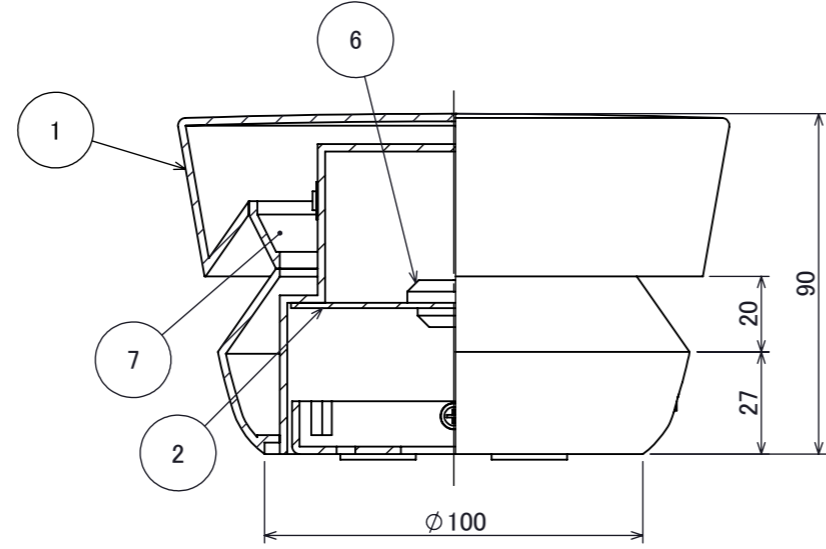

No.	部品名	個数	材質
1	ボディ	1	アルミ
2	配線カバー	1	ステンレス
3	キャップボルト M4×20	1	ステンレス
4	取付金具	1	ステンレス
5	パッキン	4	シリコン
6	グロメット	2	ゴム
7	シェード	1	ポリカーボネート

IP65

名前 / NAME		消費電力 / POWER CONSUMPTION		品番 / PART NO.	
検認	原	12.8W		HOA-D61BK/H/G	
検認	丸吉	光源 / LIGHT		色 / COLOR	
設計	岩下	LED:電球色		グラファイトブラック/ベージュ/グリーン	
製図	岩下	重量 / WEIGHT		品名 / DRAWING NAME	
NO.	改定履歴 / REVISION HISTORY	日付	名前 / NAME	日付	2024/01/22
		1.5kg		Dots outdoor スタンド150 全周配光	
		投影法 / PROJECTION	尺度 / SCALE	 DiGiTEC TAKASHO DIGITEC CO.,LTD.	
			1:2		