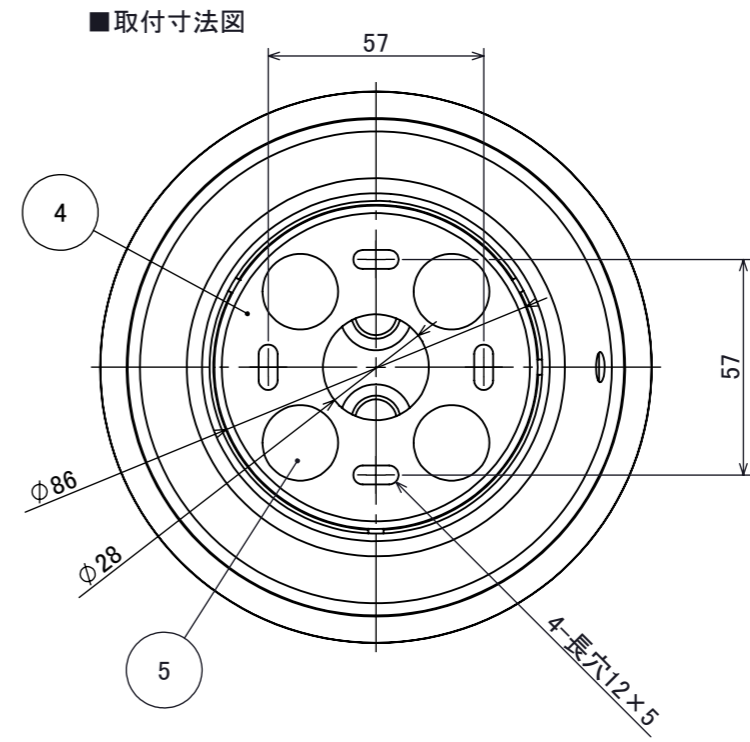

No.	部品名	個数	材質
1	ボディ	1	アルミ
2	配線カバー	1	ステンレス
3	キャップボルト M4×20	1	ステンレス
4	取付金具	1	ステンレス
5	パッキン	4	シリコン
6	グロメット	2	ゴム
7	シェード	1	ポリカーボネート

IP65

名前 / NAME		消費電力 / POWER CONSUMPTION		品番 / PART NO.	
検認	原	12.8W		HOA-D61BK/H/G	
検認	丸吉	光源 / LIGHT		色 / COLOR	
設計	岩下	LED:電球色		グラファイトブラック/ベージュ/グリーン	
製図	岩下	重量 / WEIGHT		品名 / DRAWING NAME	
NO.	改定履歴 / REVISION HISTORY	日付	名前 / NAME	日付	2024/01/22
		1.5kg		Dots outdoor スタンド150 全周配光	
		投影法 / PROJECTION	尺度 / SCALE	 DiGiTEC TAKASHO DIGITEC CO.,LTD.	
			1:2		