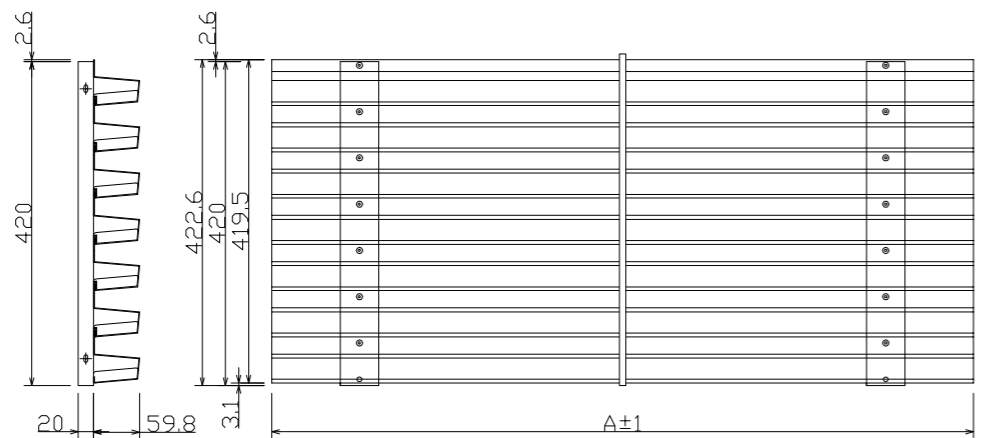

上パネル

中間パネル

下パネル

支柱

名称		クールドロップルーバー W900		クールドロップルーバー W1365			
寸法		A		910		1365	
構成部品	上パネル910	1	上パネル1365	1			
	中間パネル910	2	中間パネル1365	2			
	下パネル910	1	下パネル1365	1			
	柱(2本入り)	1	柱(2本入り)	1			
	取付ビス(M4×10トラス)	32	取付ビス(M4×10トラス)	32			
	取付説明書	1	取付説明書	1			
梱包員数	上・下パネルセット (取付ビス、 取付説明書同梱)	1	上・下パネルセット (取付ビス、 取付説明書同梱)	1			
	中間パネル2枚セット	1	中間パネル2枚セット	1			
	柱(2本入り)	1	柱(2本入り)	1			

姿図

改訂履歴

日付	内容	図面番号	日付
		縮尺	2019.2.1
		商品名	

1:10 (A3用紙出力時)

クールドロップルーバー W900/W1365

TAKASHO

株式会社タカショー
 和歌山県海南市南赤坂20-1
 TEL:073-482-4128(代)
 FAX:073-486-2560(代)