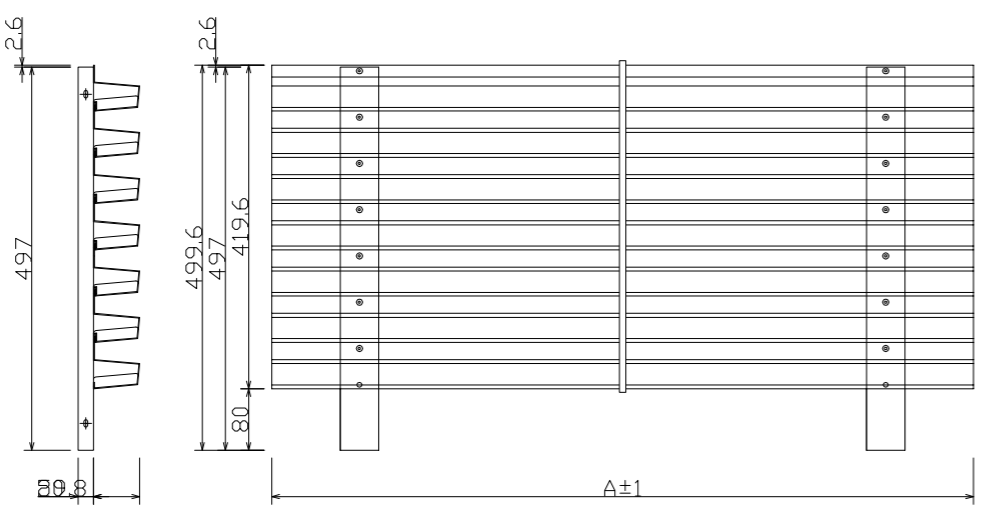

上パネル

中間パネル

下パネル

支柱

名称		クールドロップルーバー W900		クールドロップルーバー W1365			
寸法		A		910		1365	
構成部品	上パネル910	1	上パネル1365	1			
	中間パネル910	2	中間パネル1365	2			
	下パネル910	1	下パネル1365	1			
	柱(2本入り)	1	柱(2本入り)	1			
	取付ビス(M4×10トラス)	32	取付ビス(M4×10トラス)	32			
	取付説明書	1	取付説明書	1			
梱包員数	上・下パネルセット (取付ビス、 取付説明書同梱)	1	上・下パネルセット (取付ビス、 取付説明書同梱)	1			
	中間パネル2枚セット	1	中間パネル2枚セット	1			
	柱(2本入り)	1	柱(2本入り)	1			

姿図

改訂履歴

日付	内容	図面番号	日付
		縮尺	2019.2.1
		商品名	

1:10 (A3用紙出力時)

クールドロップルーバー W900/W1365

TAKASHO

株式会社タカショー
 和歌山県海南市南赤坂20-1
 TEL:073-482-4128(代)
 FAX:073-486-2560(代)