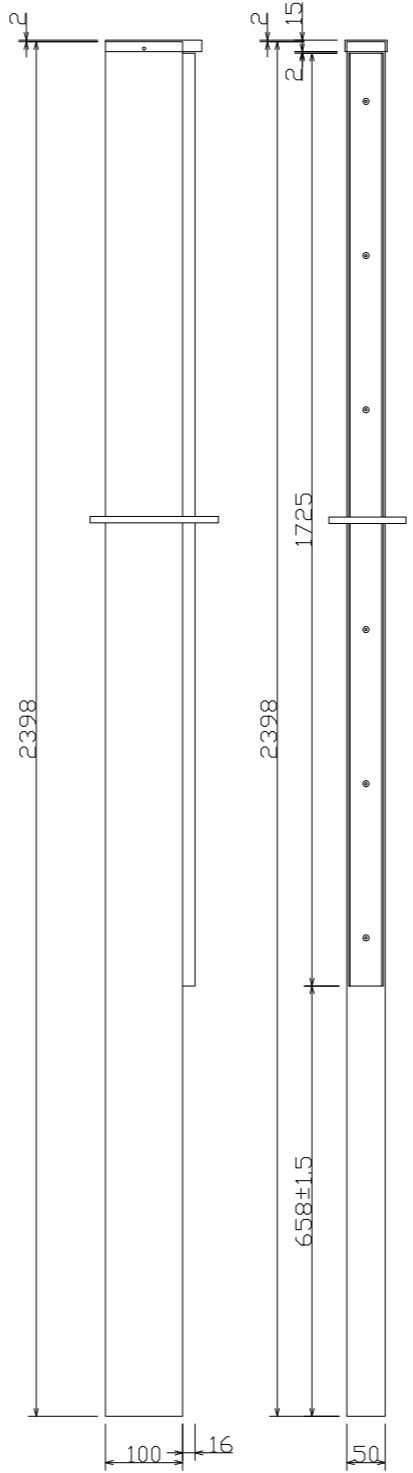

上パネル

中間パネル

下パネル

支柱

名称		クールドロップルーバー W900		クールドロップルーバー W1365			
寸法		A		910		1365	
構成部品	上パネル910	1	上パネル1365	1			
	中間パネル910	2	中間パネル1365	2			
	下パネル910	1	下パネル1365	1			
	柱(2本入り)	1	柱(2本入り)	1			
	取付ビス(M4×10トラス)	32	取付ビス(M4×10トラス)	32			
	取付説明書	1	取付説明書	1			
梱包員数	上・下パネルセット (取付ビス、 取付説明書同梱)	1	上・下パネルセット (取付ビス、 取付説明書同梱)	1			
	中間パネル2枚セット	1	中間パネル2枚セット	1			
	柱(2本入り)	1	柱(2本入り)	1			

姿図

改訂履歴

日付	内容	図面番号	日付
		縮尺	2019.2.1
		商品名	

1:10 (A3用紙出力時)

クールドロップルーバー W900/W1365

TAKASHO

株式会社タカショー
 和歌山県海南市南赤坂20-1
 TEL:073-482-4128(代)
 FAX:073-486-2560(代)