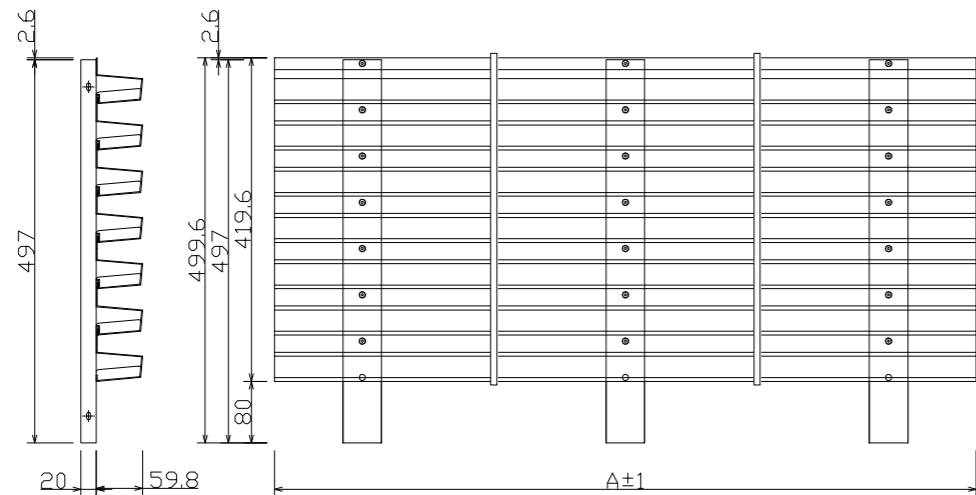

上パネル

中間パネル

下パネル

支柱

名称		クールドロップルーバー W1820		クールドロップルーバー W2275	
寸法	A	1820		2275	
構成部品	上パネル1820	1	上パネル2275	1	
	中間パネル1820	2	中間パネル2275	2	
	下パネル1820	1	下パネル2275	1	
	柱(3本入り)	1	柱(3本入り)	1	
	取付ビス(M4×10ﾄﾗｽ)	48	取付ビス(M4×10ﾄﾗｽ)	48	
	取付説明書	1	取付説明書	1	
梱包員数	上・下パネルセット (取付ビス、 取付説明書同梱)	1	上・下パネルセット (取付ビス、 取付説明書同梱)	1	
	中間パネル2枚セット	1	中間パネル2枚セット	1	
	柱(3本入り)	1	柱(3本入り)	1	
姿図					

改訂履歴

日付	内容	図面番号	日付
		縮尺	2019.2.1
		商品名	

1:10 (A3用紙出力時)

クールドロップルーバー W1820/W2275

TAKASHO

株式会社タカショー
 和歌山県海南市南赤坂20-1
 TEL:073-482-4128(代)
 FAX:073-486-2560(代)