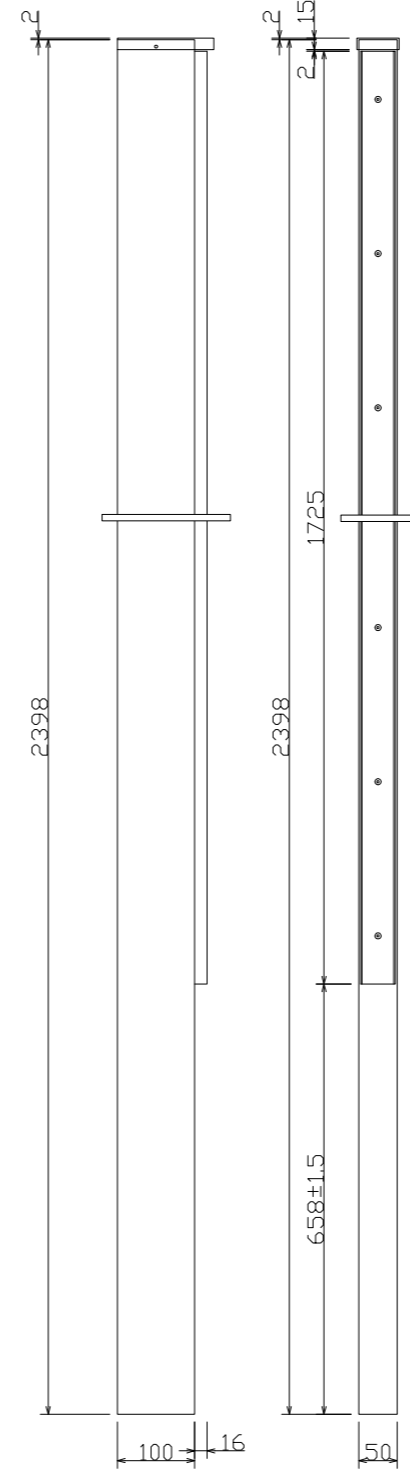

上パネル

中間パネル

下パネル

支柱

名称		クールドロップルーバー W1820		クールドロップルーバー W2275	
寸法	A	1820		2275	
構成部品	上パネル1820	1	上パネル2275	1	
	中間パネル1820	2	中間パネル2275	2	
	下パネル1820	1	下パネル2275	1	
	柱(3本入り)	1	柱(3本入り)	1	
	取付ビス(M4×10ﾄﾗｽ)	48	取付ビス(M4×10ﾄﾗｽ)	48	
	取付説明書	1	取付説明書	1	
梱包員数	上・下パネルセット (取付ビス、 取付説明書同梱)	1	上・下パネルセット (取付ビス、 取付説明書同梱)	1	
	中間パネル2枚セット	1	中間パネル2枚セット	1	
	柱(3本入り)	1	柱(3本入り)	1	
姿図					

改訂履歴

日付	内容	図面番号	日付
		縮尺	2019.2.1
		商品名	

1:10 (A3用紙出力時)

クールドロップルーバー W1820/W2275

TAKASHO

株式会社タカショー
 和歌山県海南市南赤坂20-1
 TEL:073-482-4128(代)
 FAX:073-486-2560(代)