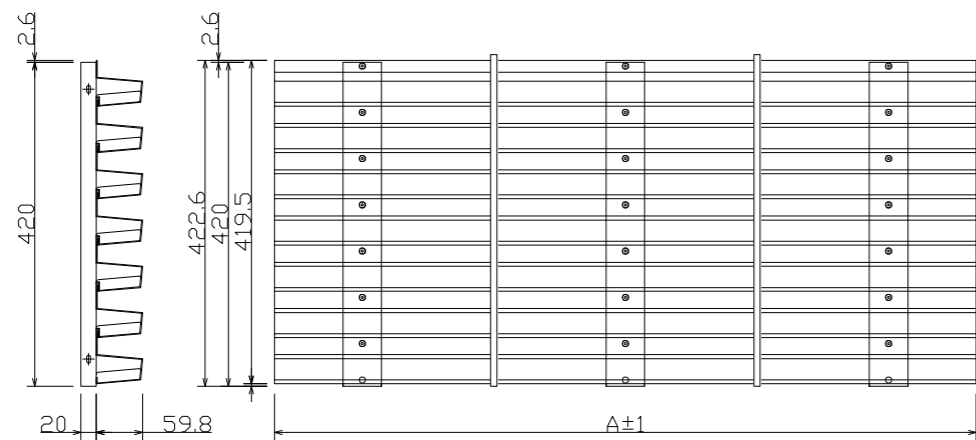

上パネル

中間パネル

下パネル

支柱

名称		クールドロップルーバー W1820		クールドロップルーバー W2275	
寸法	A	1820		2275	
構成部品	上パネル1820	1	上パネル2275	1	
	中間パネル1820	2	中間パネル2275	2	
	下パネル1820	1	下パネル2275	1	
	柱(3本入り)	1	柱(3本入り)	1	
	取付ビス(M4×10ﾄﾗｽ)	48	取付ビス(M4×10ﾄﾗｽ)	48	
	取付説明書	1	取付説明書	1	
梱包員数	上・下パネルセット (取付ビス、 取付説明書同梱)	1	上・下パネルセット (取付ビス、 取付説明書同梱)	1	
	中間パネル2枚セット	1	中間パネル2枚セット	1	
	柱(3本入り)	1	柱(3本入り)	1	
姿図					

改訂履歴

日付	内容	図面番号	日付
		縮尺	2019.2.1
		商品名	

1:10 (A3用紙出力時)

クールドロップルーバー W1820/W2275

TAKASHO

株式会社タカショー
 和歌山県海南市南赤坂20-1
 TEL:073-482-4128(代)
 FAX:073-486-2560(代)