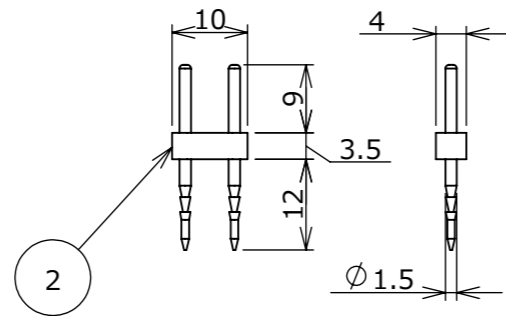

安全に関するご注意

- ・コネクタの締め付けが弱いと、内部に浸水する恐れがあります。
- ・36V専用コネクタ以外を接続しないでください。

■コンターライト用入力コネクタ

■接続芯

■コンターライト用エンドキャップ

					消費電力	-	品番	
					入力電圧	DC36V	MKA-010	
					光源	-	品名	
					色温度	-	36V コンターライト用 入力コネクタセット	
					演色性	-	器具色	
					定格光束	-		
⑤	グルー	シリコン	1	付属品	1/2照度角	-		
④	熱収縮チューブ	PVC	2	付属品	動作温度	40℃		
③	コンターライト用エンドキャップ	PVC	1	-	塗装グレード	-		
②	接続芯	PVC	1	-	重量	0.12kg	特記事項	
①	コンターライト用入力コネクタ	PVC	1	-	保護等級	IP67	尺度	(A3) 1:1
NO.	部品名	材質	数量	備考	作成日	作成	承認	改訂日
					2026/05/28	岩下	原	