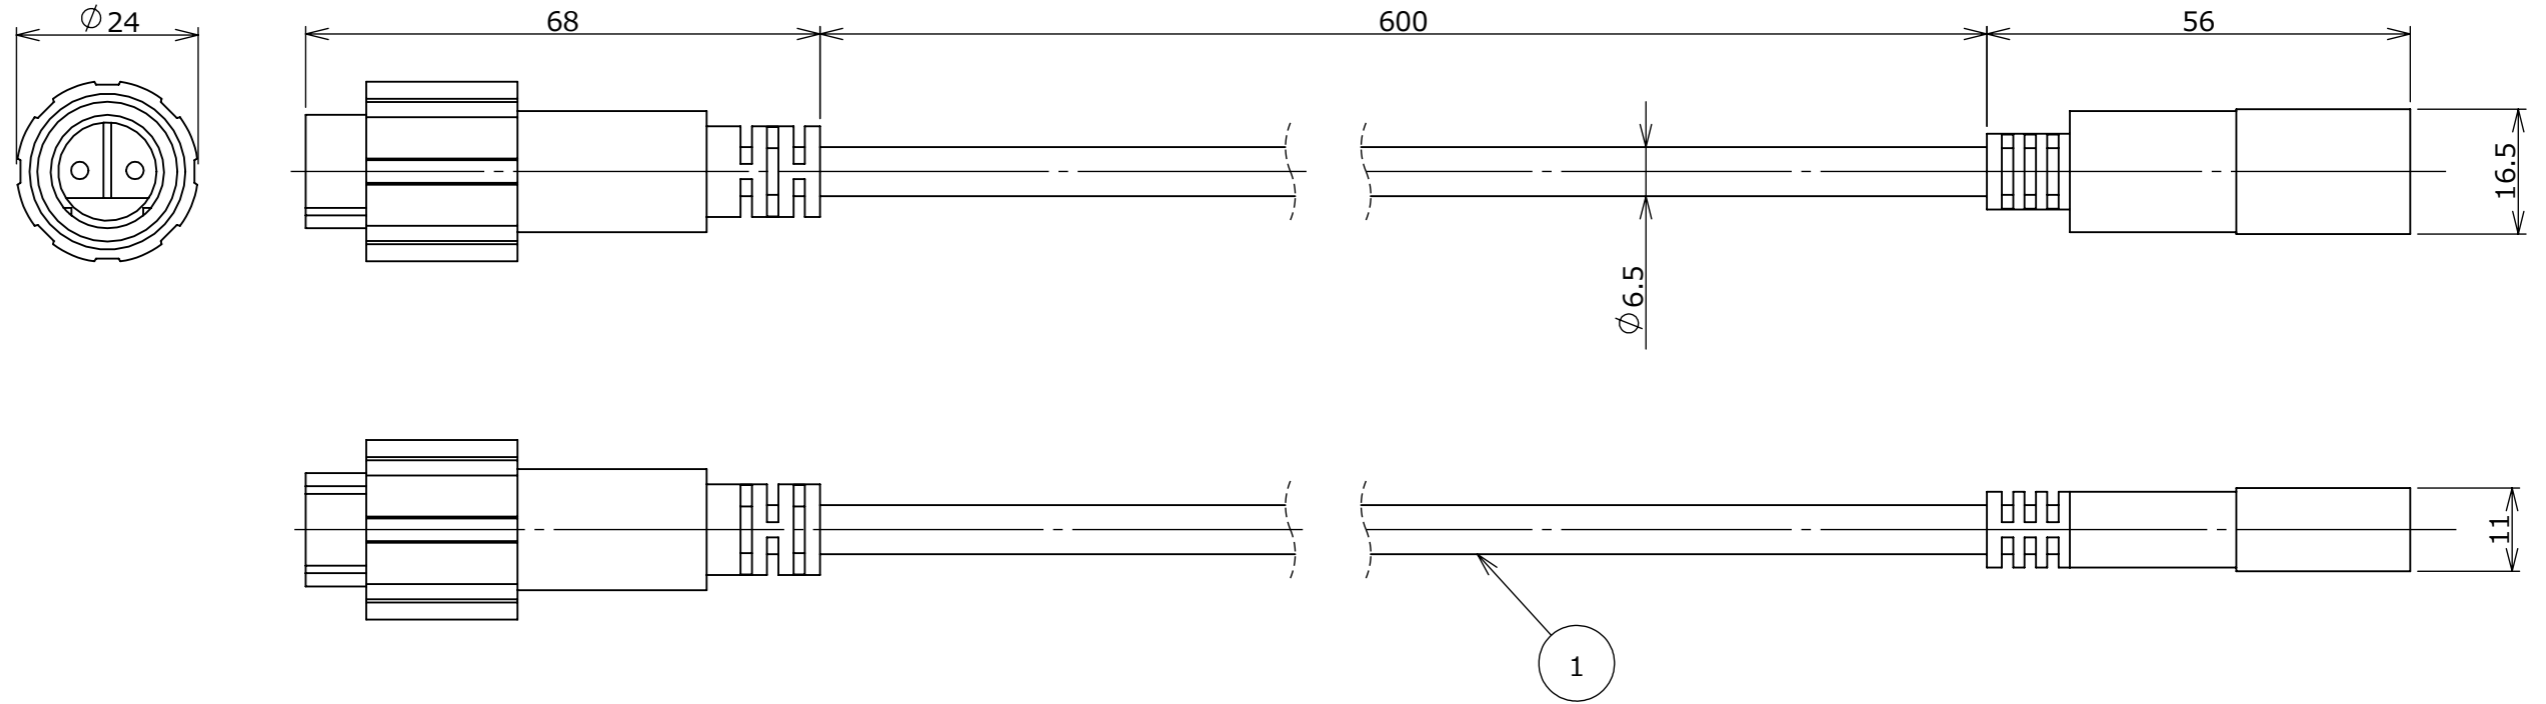

安全に関するご注意

- ・コネクタの締め付けが弱いと、内部に浸水する恐れがあります。
- ・36V専用コネクタ以外を接続しないでください。

■コンターライト用入力コネクタ

■接続芯

■コンターライト用エンドキャップ

					消費電力	-	品番	
					入力電圧	DC36V	MKA-010	
					光源	-	品名	
					色温度	-	36V コンターライト用 入力コネクタセット	
					演色性	-	器具色	
					定格光束	-		
⑤	グルー	シリコン	1	付属品	1/2照度角	-		
④	熱収縮チューブ	PVC	2	付属品	動作温度	40℃		
③	コンターライト用エンドキャップ	PVC	1	-	塗装グレード	-		
②	接続芯	PVC	1	-	重量	0.12kg	特記事項	
①	コンターライト用入力コネクタ	PVC	1	-	保護等級	IP67	尺度	(A3) 1:1
NO.	部品名	材質	数量	備考	作成日	作成	承認	改訂日
					2026/05/28	岩下	原	