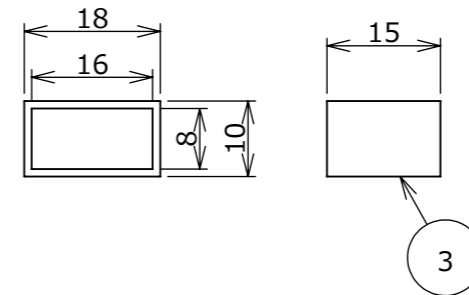

安全に関するご注意

- ・コネクタの締め付けが弱いと、内部に浸水する恐れがあります。
- ・36V専用コネクタ以外を接続しないでください。

■コンターライト用入力コネクタ

■接続芯

■コンターライト用エンドキャップ

					消費電力	-	品番	
					入力電圧	DC36V	MKA-010	
					光源	-	品名	
					色温度	-	36V コンターライト用 入力コネクタセット	
					演色性	-	器具色	
					定格光束	-		
⑤	グルー	シリコン	1	付属品	1/2照度角	-		
④	熱収縮チューブ	PVC	2	付属品	動作温度	40℃		
③	コンターライト用エンドキャップ	PVC	1	-	塗装グレード	-		
②	接続芯	PVC	1	-	重量	0.12kg	特記事項	
①	コンターライト用入力コネクタ	PVC	1	-	保護等級	IP67	尺度	(A3) 1:1
NO.	部品名	材質	数量	備考	作成日	作成	承認	改訂日
					2026/05/28	岩下	原	