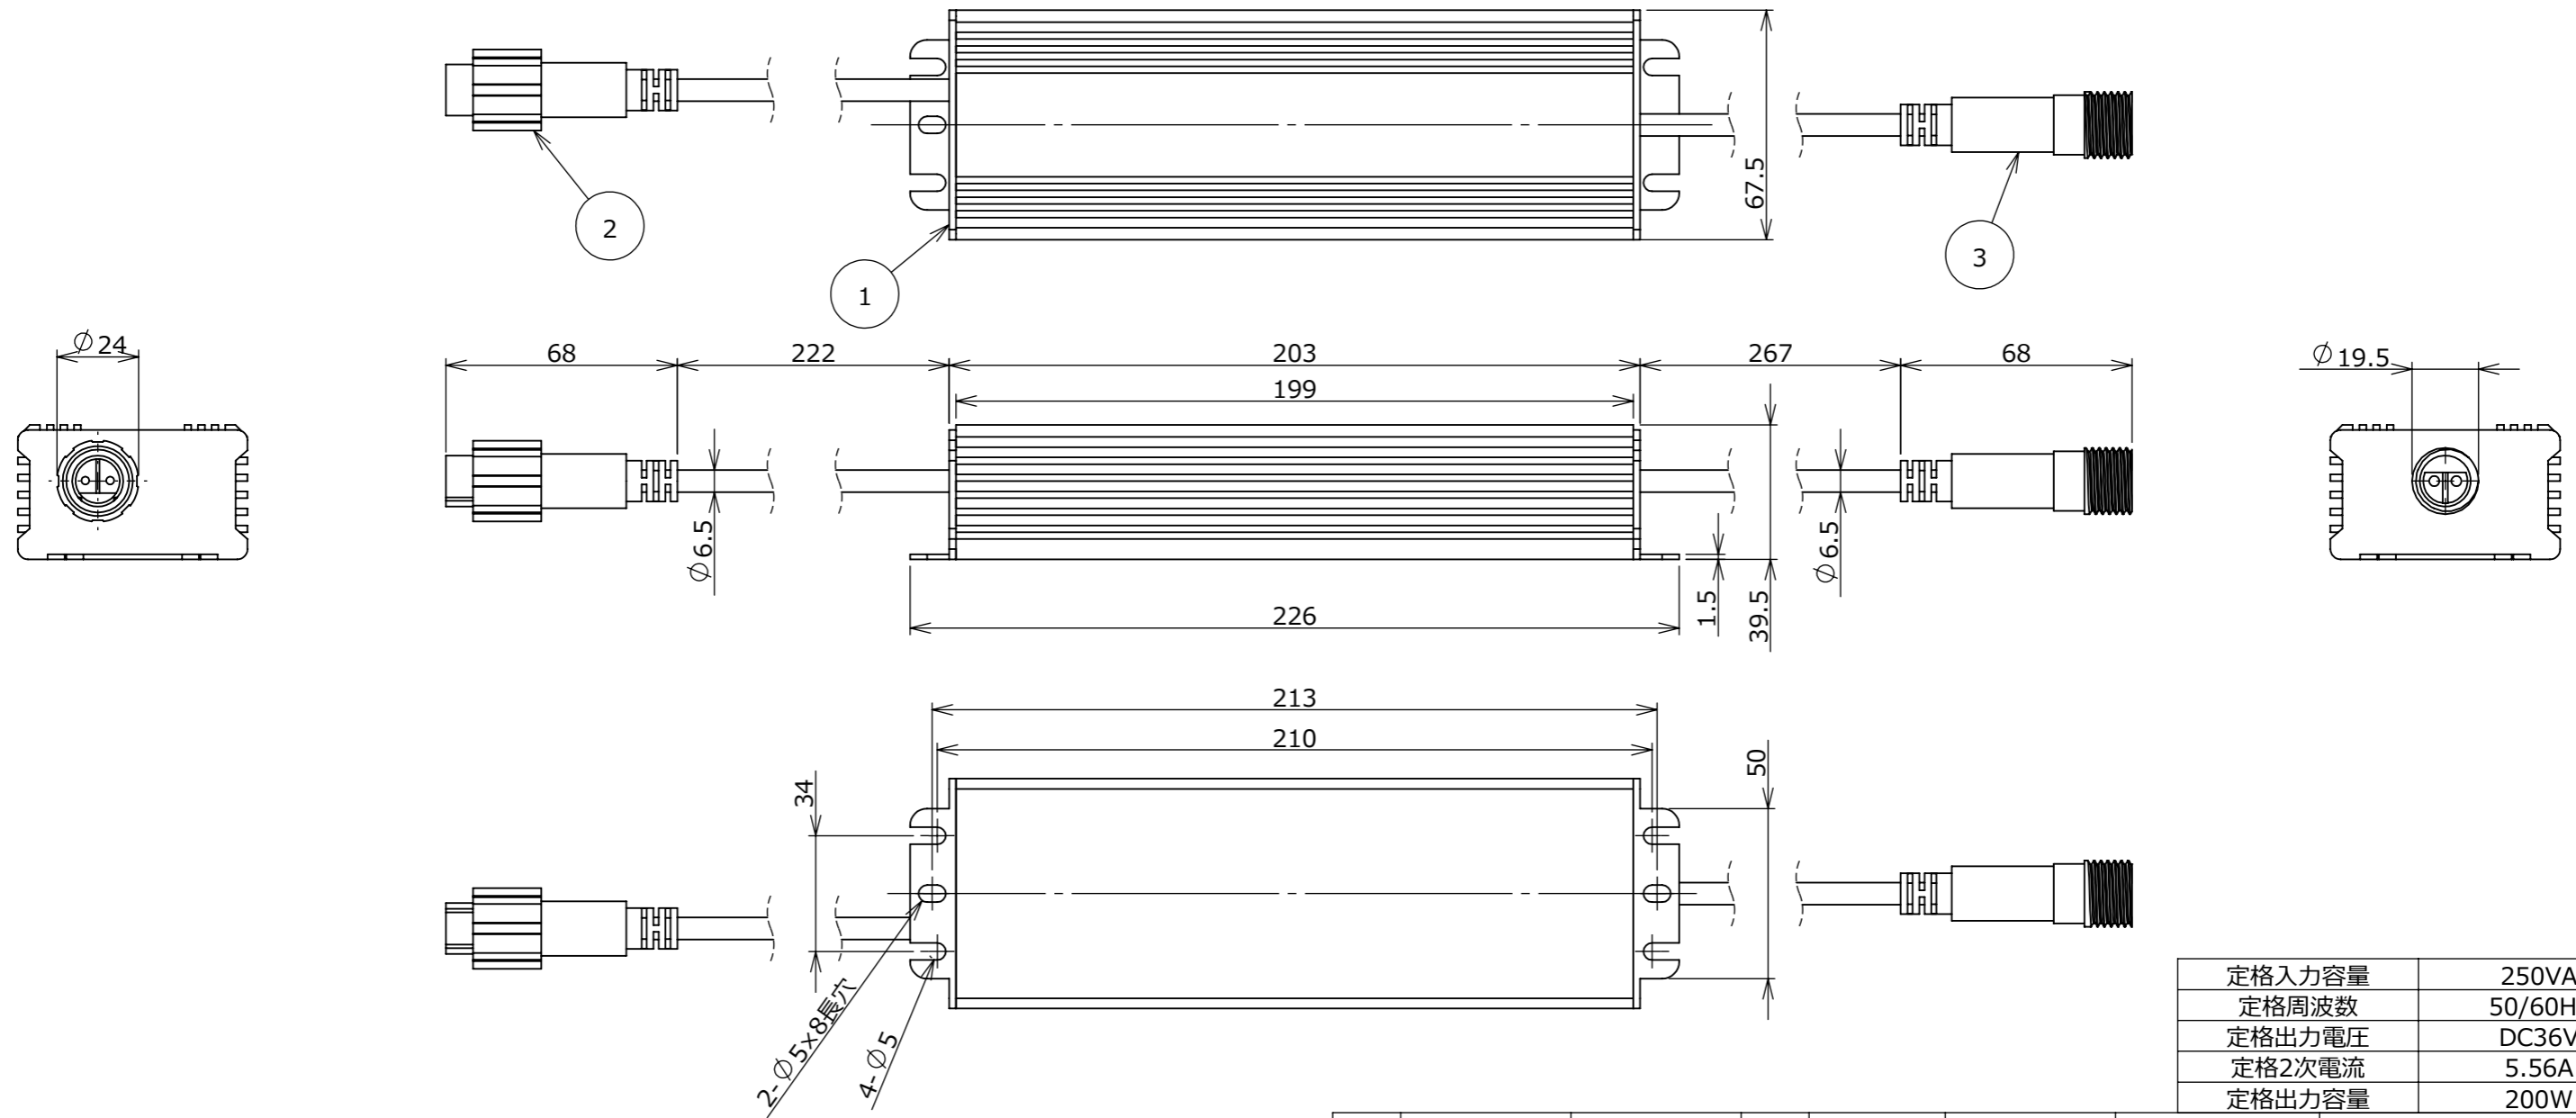

安全に関するご注意

- ・コネクタの締め付けが弱いと、内部に浸水する恐れがあります。
- ・36V専用コネクタ以外を接続しないでください。

定格入力容量	250VA
定格周波数	50/60Hz
定格出力電圧	DC36V
定格2次電流	5.56A
定格出力容量	200W

					消費電力	-	品番	
					入力電圧	AC100V	MKA-T07X	
					光源	-	品名	
					色温度	-	36V トランス 200W	
					演色性	-	器具色	
					定格光束	-	-	
					1/2照度角	-	-	
					動作温度	40℃	-	
					塗装グレード	-	-	
③	出力コネクタ	PVC	1		重量	1kg	特記事項	
②	入力コネクタ	PVC	1		保護等級	IP67	尺度	(A3)
①	トランス	アルミ	1		作成日	作成	承認	改訂日
NO.	部品名	材質	数量	備考	2026/05/28	岩下	原	