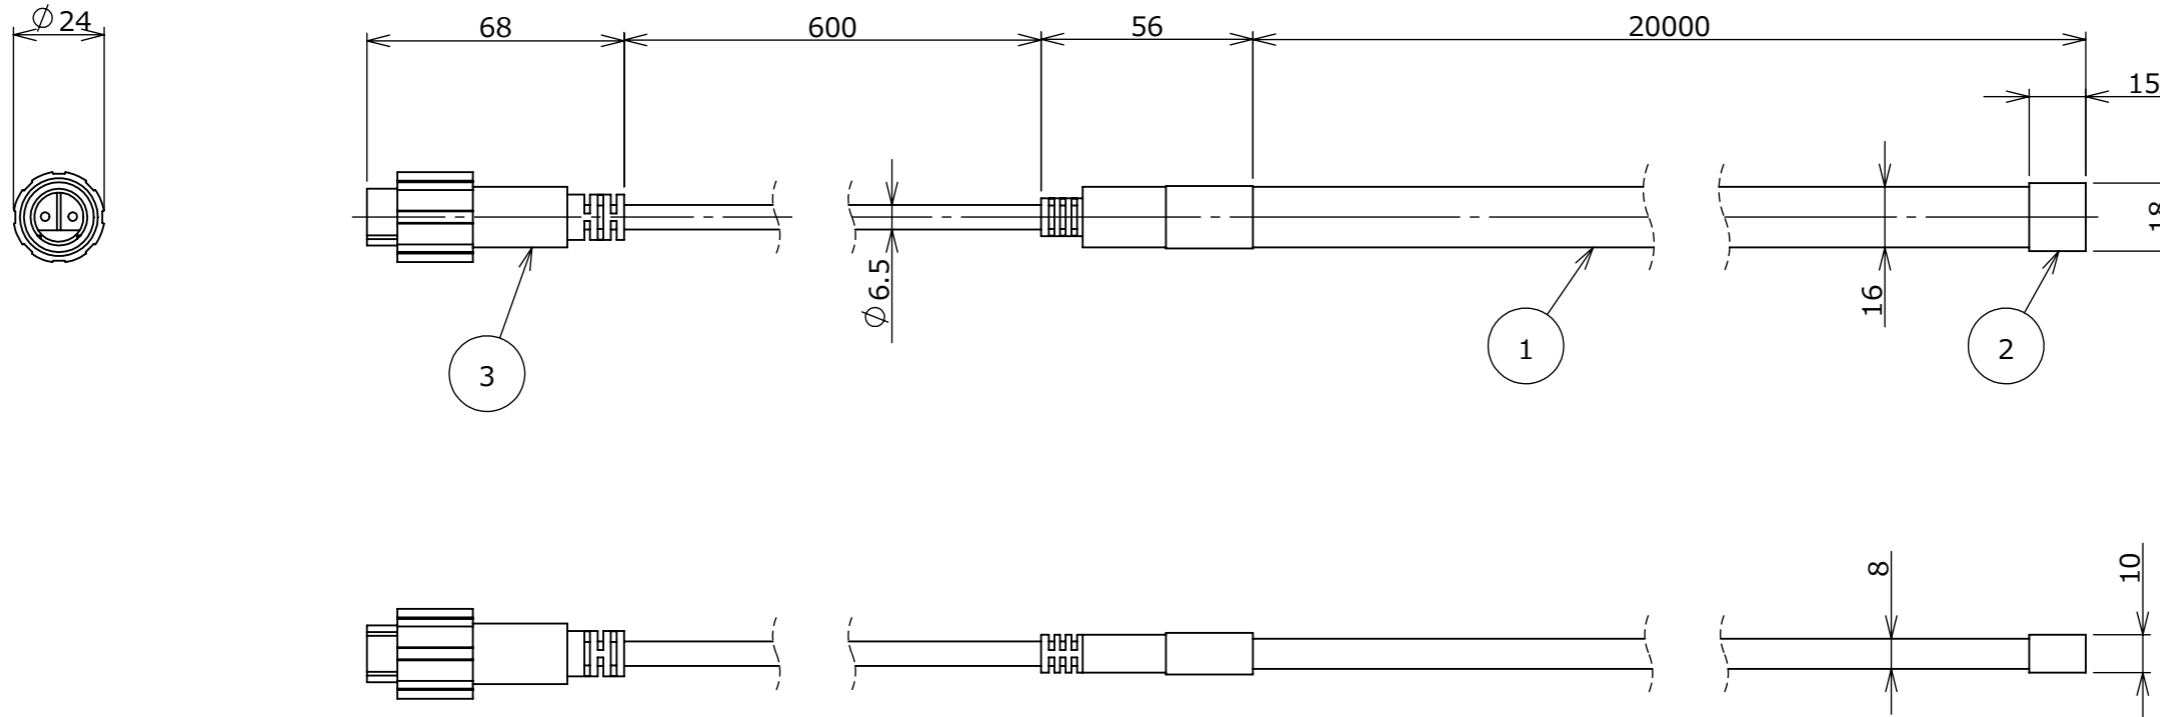

安全に関するご注意

- ・コネクタの締め付けが弱いと、内部に浸水する恐れがあります。
- ・36V専用コネクタ以外を接続しないでください。

オプション	
品名	品番
36V コンターライト用 入力コネクタセット	MKA-010

製品情報		
品名	器具色	品番
36V コンターライト 8×16mm-20m (白)	-	MKF-T01W
36V コンターライト 8×16mm-20m (電球色)	-	MKF-T01D
36V コンターライト 8×16mm-20m (青)	-	MKF-T01B
36V コンターライト 8×16mm-20m (緑)	-	MKF-T01G
36V コンターライト 8×16mm-20m (赤)	-	MKF-T01R
36V コンターライト 8×16mm-20m (ピンク)	-	MKF-T01P

					消費電力	130W	品番
					入力電圧	DC36V	別表記載
					光源	LED	品名
					色温度	-	別表記載
					演色性	-	別表記載
					定格光束	-	器具色
					1/2照度角	-	別表記載
					動作温度	40℃	別表記載
③	入力コネクタ	PVC	1		塗装グレード	-	特記事項 尺度 (A3) 1:2
②	エンドキャップ	PVC	1		重量	4kg	
①	本体	PVC	1		保護等級	IP65	改訂日
NO.	部品名	材質	数量	備考	作成日	作成	
					2026/05/28	岩下	原