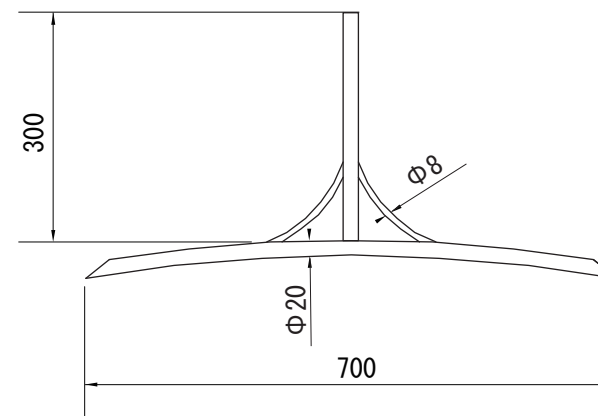

■本体

【上面図(半円)】

【正面図】

■土台部

【上面図】

【正面図】

寸法数値 : mm表記
寸法公差 : ±3mm

備考欄	③	消費電力/15.6W	⑥		日付	2019年6月1日			品番	MKJ-NCC4
	②	定格電圧/100V	⑤		製図	検図	承認	尺度	品名	Crystal Tree クリスタルツリー 4段 (電球色)
	①	QFC/12	④	球数/240球	湯田	宮前	古澤			
	符号	記事		符号	記事					