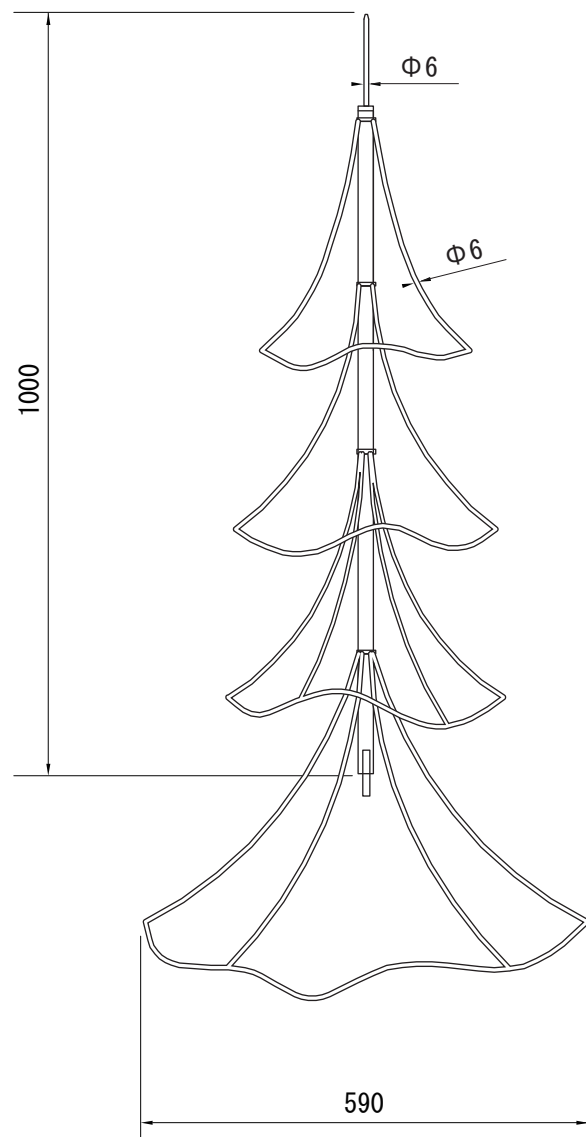

■本体

【上面図(半円)】

【正面図】

■土台部

【上面図】

【正面図】

寸法数値 : mm表記
寸法公差 : ±3mm

備考欄	③	消費電力/15.6W	⑥		日付	2019年6月1日			品番	MKJ-NCC4
	②	定格電圧/100V	⑤		製図	検図	承認	尺度	品名	Crystal Tree クリスタルツリー 4段 (電球色)
	①	QFC/12	④	球数/240球	湯田	宮前	古澤			
	符号	記事		符号	記事					