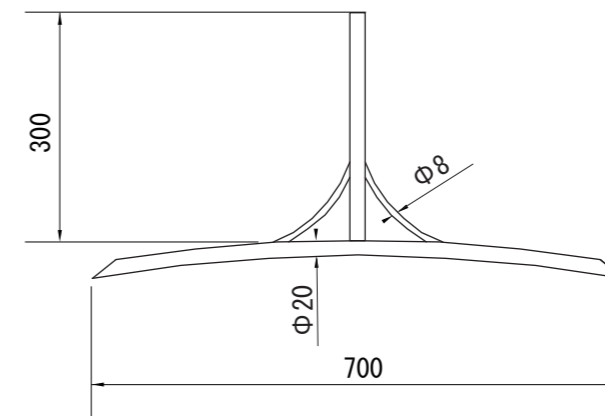

■本体

【上面図(半円)】

【正面図】

■土台部

【上面図】

【正面図】

寸法数値 : mm表記  
寸法公差 : ±3mm

|     |    |           |   |         |    |           |    |    |    |                                      |
|-----|----|-----------|---|---------|----|-----------|----|----|----|--------------------------------------|
| 備考欄 | ③  | 消費電力/26W  | ⑥ |         | 日付 | 2019年6月1日 |    |    | 品番 | MKJ-NCC5                             |
|     | ②  | 定格電圧/100V | ⑤ |         | 製図 | 検図        | 承認 | 尺度 | 品名 | Crystal Tree<br>クリスタルツリー 5段<br>(電球色) |
|     | ①  | QFC/20    | ④ | 球数/400球 | 湯田 | 宮前        | 古澤 |    |    |                                      |
|     | 符号 | 記事        |   | 符号      | 記事 |           |    |    |    |                                      |