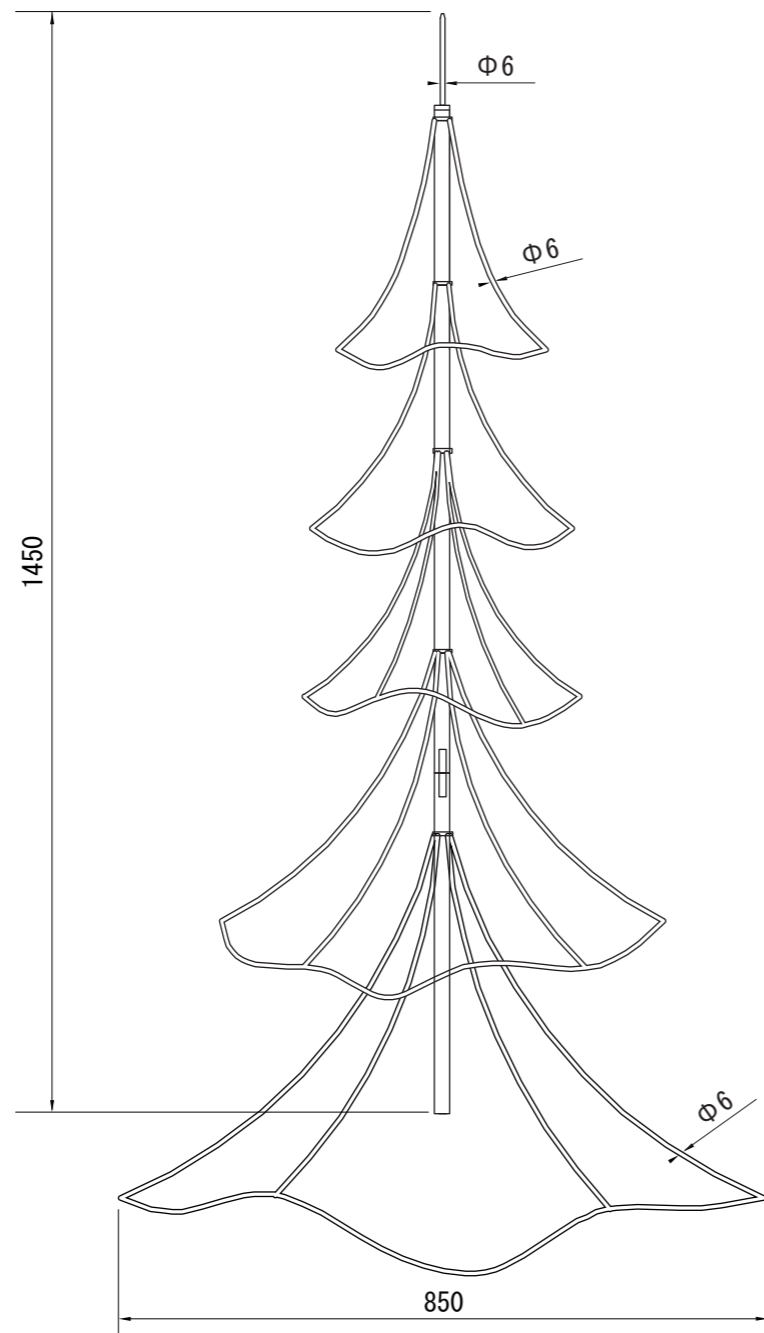

■本体

【上面図(半円)】

【正面図】

■土台部

【上面図】

【正面図】

寸法数値 : mm表記  
寸法公差 : ±3mm

|     |    |           |   |         |    |           |    |    |    |                                      |
|-----|----|-----------|---|---------|----|-----------|----|----|----|--------------------------------------|
| 備考欄 | ③  | 消費電力/26W  | ⑥ |         | 日付 | 2019年6月1日 |    |    | 品番 | MKJ-NCC5                             |
|     | ②  | 定格電圧/100V | ⑤ |         | 製図 | 検図        | 承認 | 尺度 | 品名 | Crystal Tree<br>クリスタルツリー 5段<br>(電球色) |
|     | ①  | QFC/20    | ④ | 球数/400球 | 湯田 | 宮前        | 古澤 |    |    |                                      |
|     | 符号 | 記事        |   | 符号      | 記事 |           |    |    |    |                                      |