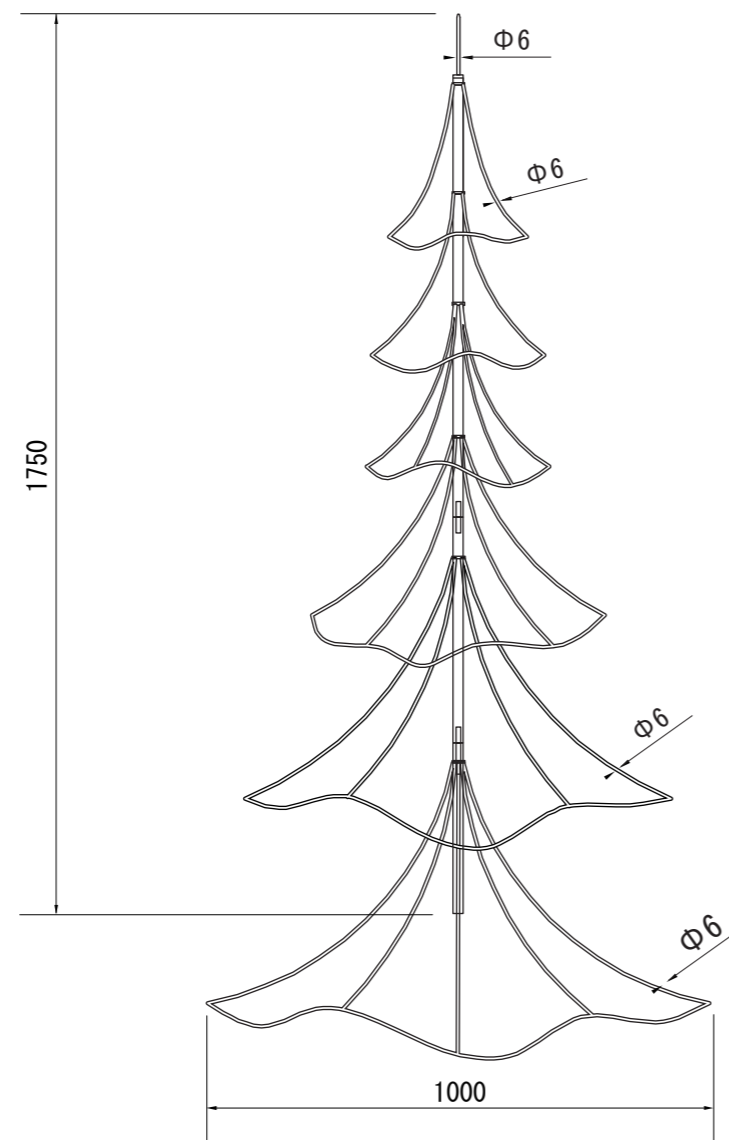

■本体

【上面図(半円)】

【正面図】

■土台部

【上面図】

【正面図】

寸法数値 : mm表記  
寸法公差 : ±3mm

備考欄	③	消費電力/39W	⑥		日付	2019年6月1日			品番	MKJ-NCC6
	②	定格電圧/100V	⑤		製図	検図	承認	尺度	品名	Crystal Tree クリスタルツリー 6段 (電球色)
	①	QFC/30	④	球数/600球	湯田	宮前	古澤			
	符号	記事		符号	記事					