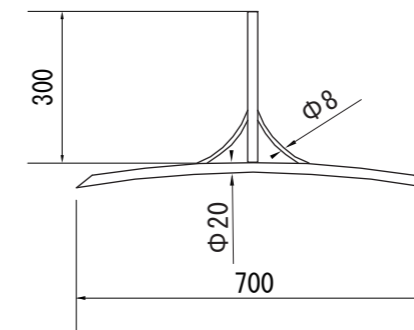

■本体

【上面図(半円)】

【正面図】

■土台部

【上面図】

【正面図】

寸法数値 : mm表記  
寸法公差 : ±3mm

備考欄	③	消費電力/39W	⑥		日付	2019年6月1日			品番	MKJ-NCC6
	②	定格電圧/100V	⑤		製図	検図	承認	尺度	品名	Crystal Tree クリスタルツリー 6段 (電球色)
	①	QFC/30	④	球数/600球	湯田	宮前	古澤			
	符号	記事		符号	記事					