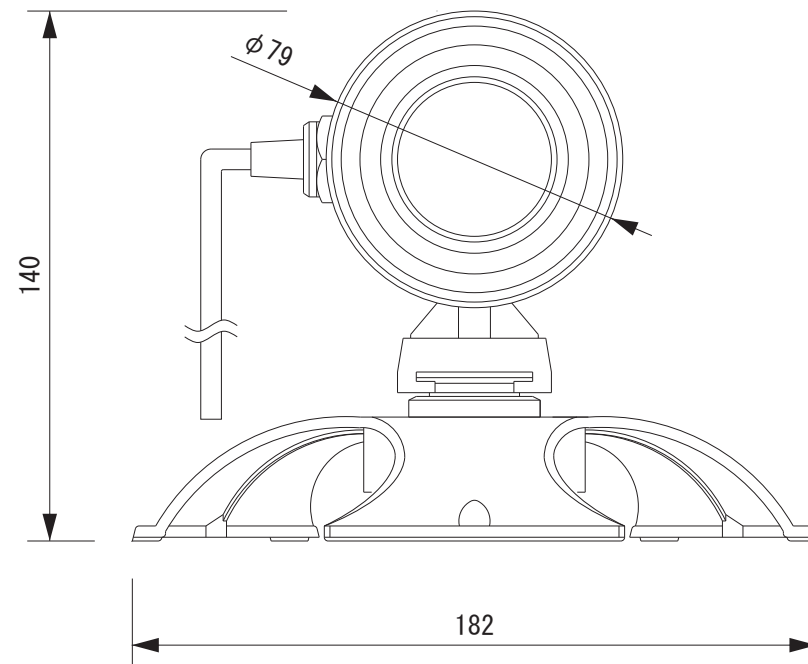

・ライト本体+スタンドベース

【上面図】

【正面図】

【側面図】

・ライト本体+地中杭

・地中杭

【上面図】

【正面図】

その他付属品

- ・ノズルホルダー 1個
- ・ノズルホルダー固定ゴム (大) 1個
- ・ノズルホルダー固定ゴム (小) 1個
- ・カラーレンズ (緑・黄・青・赤) 各1枚

寸法数値 : mm表記

備考欄	③	2009.10.13	消費電力 / LED2.5W	日付	2009年 10月 13日			品番	SWL-J20L
	②	2009.10.13	材質 / グラスファイバー、高密度ポリエチレン	製図	検図	承認	図番 49333300	品名	LEDウォーターライト
	①	2009.10.13	重量 / 約850g (ライト本体 約520g スタンドベース 約280g 地中杭 約50g)	花田	花田	友居			
	符号	日付	記事						