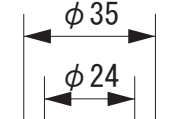

・ライト本体+スタンドベース

【上面図】

【正面図】

【側面図】

・ライト本体+地中杭

・地中杭

【上面図】

【正面図】

その他付属品

- ・ノズルホルダー 1個
- ・ノズルホルダー固定ゴム (大) 1個
- ・ノズルホルダー固定ゴム (小) 1個
- ・カラーレンズ (緑・黄・青・赤) 各1枚

寸法数値 : mm表記

備考欄	③	2009.10.13	消費電力 / LED2.5W	日付	2009年 10月 13日			品番	SWL-J20L
	②	2009.10.13	材質 / グラスファイバー、高密度ポリエチレン	製図	検図	承認	図番 49333300	品名	LEDウォーターライト
	①	2009.10.13	重量 / 約850g (ライト本体 約520g スタンドベース 約280g 地中杭 約50g)	花田	花田	友居			
	符号	日付	記事						