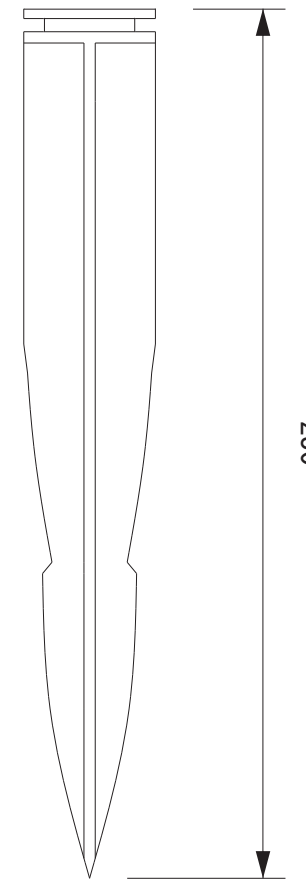

・ライト本体+スタンドベース

【上面図】

【正面図】

【側面図】

・ライト本体+地中杭

・地中杭

【上面図】

【正面図】

その他付属品

- ・ノズルホルダー 1個
- ・ノズルホルダー固定ゴム (大) 1個
- ・ノズルホルダー固定ゴム (小) 1個
- ・カラーレンズ (緑・黄・青・赤) 各1枚

寸法数値 : mm表記

備考欄	③	2009.10.13	消費電力 / LED2.5W	日付	2009年 10月 13日			品番	SWL-J20L
	②	2009.10.13	材質 / グラスファイバー、高密度ポリエチレン	製図	検図	承認	図番 49333300	品名	LEDウォーターライト
	①	2009.10.13	重量 / 約850g (ライト本体 約520g スタンドベース 約280g 地中杭 約50g)	花田	花田	友居			
	符号	日付	記事						