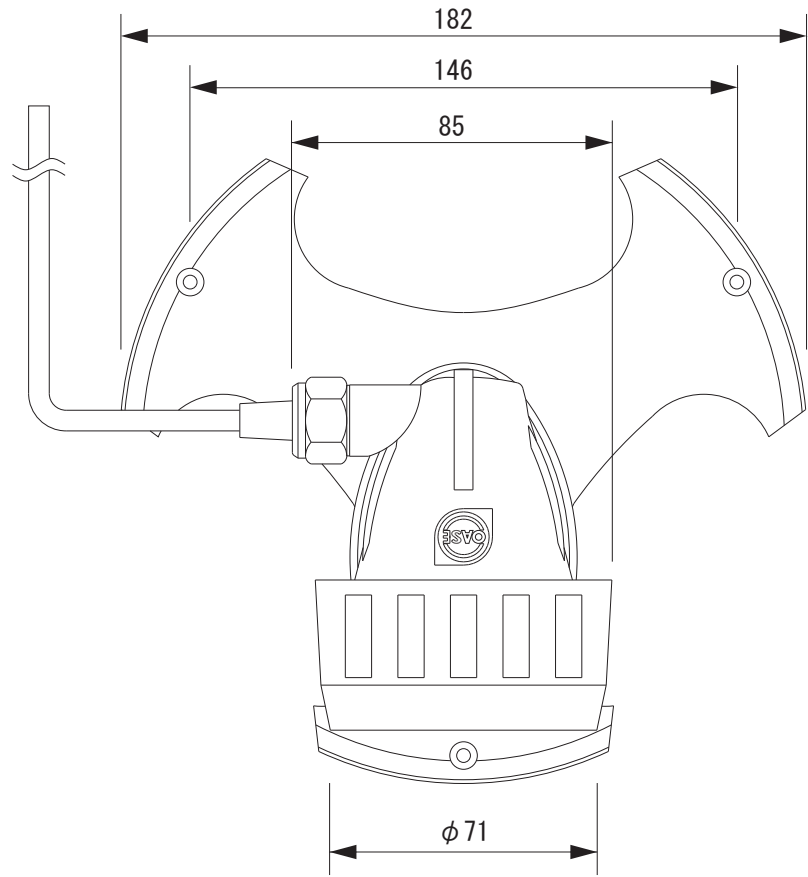

・ライト本体+スタンドベース

【上面図】

【正面図】

【側面図】

・ライト本体+地中杭

・地中杭

【上面図】

【正面図】

その他付属品

- ・ノズルホルダー 1個
- ・ノズルホルダー固定ゴム (大) 1個
- ・ノズルホルダー固定ゴム (小) 1個
- ・カラーレンズ (緑・黄・青・赤) 各1枚

寸法数値 : mm表記

備考欄	③	2009.10.13	消費電力 / LED2.5W	日付	2009年 10月 13日			品番	SWL-J20L
	②	2009.10.13	材質 / グラスファイバー、高密度ポリエチレン	製図	検図	承認	図番 49333300	品名	LEDウォーターライト
	①	2009.10.13	重量 / 約850g (ライト本体 約520g スタンドベース 約280g 地中杭 約50g)	花田	花田	友居			
	符号	日付	記事						