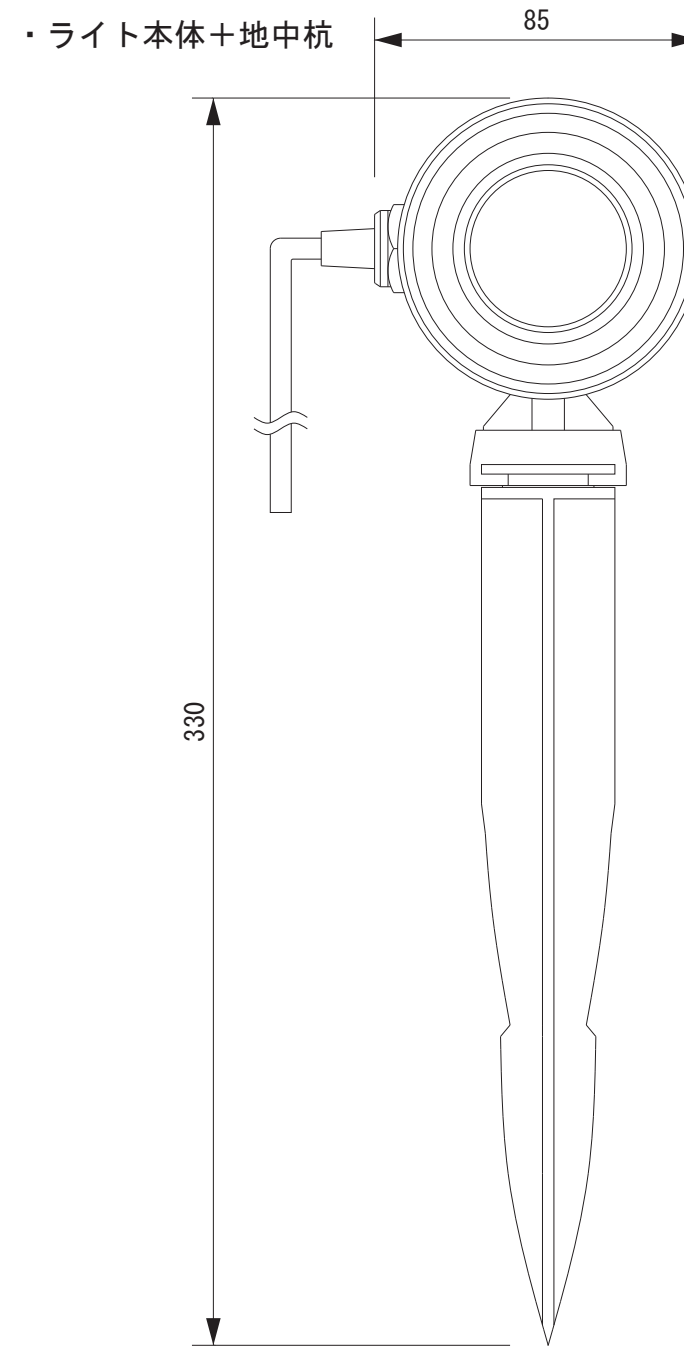

・ライト本体+スタンドベース

【上面図】

【正面図】

【側面図】

・ライト本体+地中杭

・地中杭

【上面図】

【正面図】

その他付属品

- ・ノズルホルダー 1個
- ・ノズルホルダー固定ゴム (大) 1個
- ・ノズルホルダー固定ゴム (小) 1個
- ・カラーレンズ (緑・黄・青・赤) 各1枚

寸法数値 : mm表記

備考欄	③	2009.10.13	消費電力 / LED2.5W	日付	2009年 10月 13日			品番	SWL-J20L
	②	2009.10.13	材質 / グラスファイバー、高密度ポリエチレン	製図	検図	承認	図番 49333300	品名	LEDウォーターライト
	①	2009.10.13	重量 / 約850g (ライト本体 約520g スタンドベース 約280g 地中杭 約50g)	花田	花田	友居			
	符号	日付	記事						