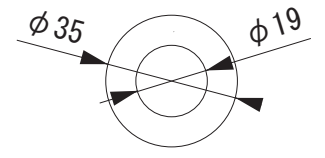

・ライト本体+スタンドベース

【上面図】

【正面図】

【側面図】

・ライト本体+地中杭

・地中杭

【上面図】

【正面図】

その他付属品

- ・ノズルホルダー 1個
- ・ノズルホルダー固定ゴム (大) 1個
- ・ノズルホルダー固定ゴム (小) 1個
- ・カラーレンズ (緑・黄・青・赤) 各1枚

寸法数値 : mm表記

備考欄	③	2009.10.13	消費電力 / LED2.5W	日付	2009年 10月 13日			品番	SWL-J20L
	②	2009.10.13	材質 / グラスファイバー、高密度ポリエチレン	製図	検図	承認	図番 49333300	品名	LEDウォーターライト
	①	2009.10.13	重量 / 約850g (ライト本体 約520g スタンドベース 約280g 地中杭 約50g)	花田	花田	友居			
	符号	日付	記事						