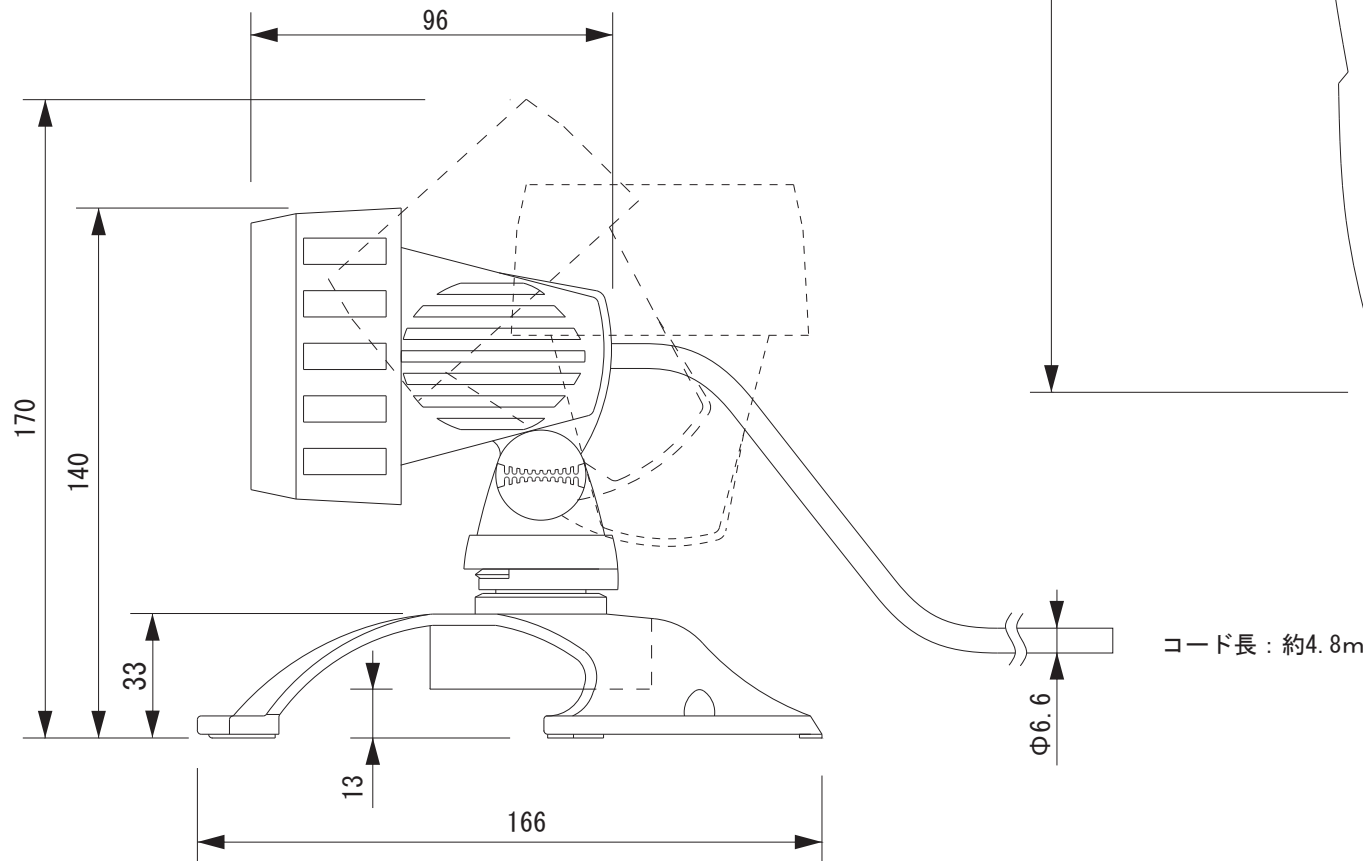

・ライト本体+スタンドベース

【上面図】

【正面図】

【側面図】

・ライト本体+地中杭

・地中杭

【上面図】

【正面図】

その他付属品

- ・ノズルホルダー 1個
- ・ノズルホルダー固定ゴム (大) 1個
- ・ノズルホルダー固定ゴム (小) 1個
- ・カラーレンズ (緑・黄・青・赤) 各1枚

寸法数値 : mm表記

備考欄	③	2009.10.13	消費電力 / LED2.5W	日付	2009年 10月 13日			品番	SWL-J20L
	②	2009.10.13	材質 / グラスファイバー、高密度ポリエチレン	製図	検図	承認	図番 49333300	品名	LEDウォーターライト
	①	2009.10.13	重量 / 約850g (ライト本体 約520g スタンドベース 約280g 地中杭 約50g)	花田	花田	友居			
	符号	日付	記事						