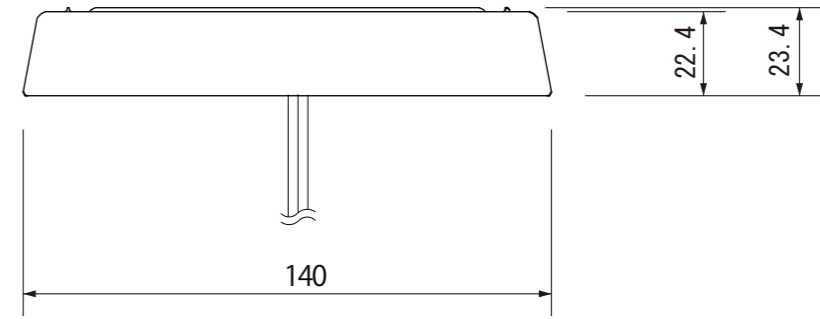

【上面図】

【正面図】

コード長：約250mm
 コード色：白+黒

【側面図】

付属品：ドライコーン2個

寸法数値：mm表記
 寸法公差：±0.5mm

備 考 欄	③	2011.3.9	消費電力 / 約0.24W (白/電球色/緑/エメラルド/青/パステルピンク/パステルパープル) 約0.34W (黄/オレンジ/赤) 約0.36W (パステルブルー/パステルグリーン/パステルRGBカラー)	日付	2011年 3月 9日			品番	TLD-J□□□
	②	2011.3.9	材質 / 硬質ガラス	製図	検図	承認	図 番 尺 度	品 名	タイルドライ タイルドライ パステルカラー
	①	2011.3.9	重量 / 0.79kg	木谷	花田	古澤			
	符号	日付	記事						