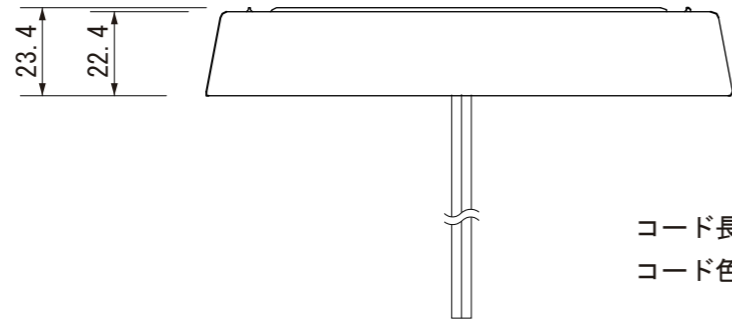

【上面図】

【正面図】

コード長：約250mm
 コード色：白+黒

【側面図】

付属品：ドライコーン2個

寸法数値：mm表記
 寸法公差：±0.5mm

備 考 欄	③	2011.3.9	消費電力 / 約0.24W (白/電球色/緑/エメラルド/青/パステルピンク/パステルパープル) 約0.34W (黄/オレンジ/赤) 約0.36W (パステルブルー/パステルグリーン/パステルRGBカラー)	日付	2011年 3月 9日			品番	TLD-J□□□
	②	2011.3.9	材質 / 硬質ガラス	製図	検図	承認	図 番 尺 度	品 名	タイルドライ タイルドライ パステルカラー
	①	2011.3.9	重量 / 0.79kg	木谷	花田	古澤			
	符号	日付	記事						