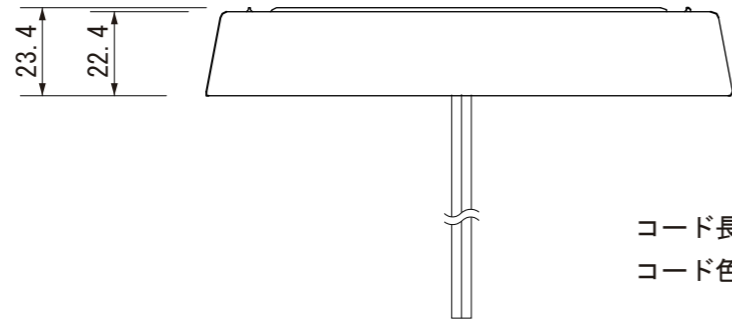

【上面図】

【正面図】

コード長：約250mm  
 コード色：白+黒

【側面図】

付属品：ドライコーン2個

寸法数値：mm表記  
 寸法公差：±0.5mm

備 考 欄	③	2011.3.9	消費電力 / 約0.24W (白/電球色/緑/エメラルド/青/パステルピンク/パステルパープル) 約0.34W (黄/オレンジ/赤) 約0.36W (パステルブルー/パステルグリーン/パステルRGBカラー)	日付	2011年 3月 9日			品番	TLD-J□□□
	②	2011.3.9	材質 / 硬質ガラス	製図	検図	承認	図 番 尺 度	品 名	タイルドライ タイルドライ パステルカラー
	①	2011.3.9	重量 / 0.79kg	木谷	花田	古澤			
	符号	日付	記事						