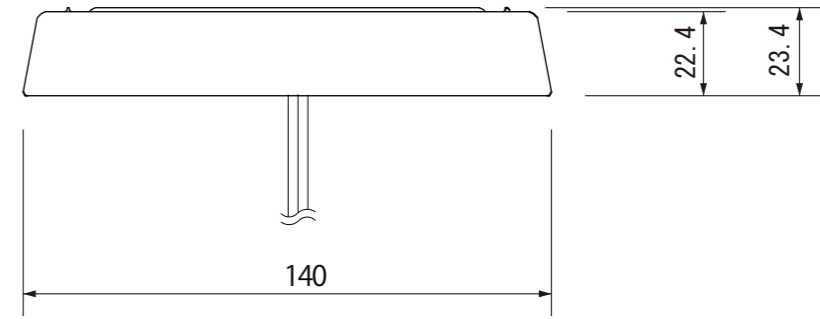

【上面図】

【正面図】

コード長：約250mm  
 コード色：白+黒

【側面図】

付属品：ドライコーン2個

寸法数値：mm表記  
 寸法公差：±0.5mm

備 考 欄	③	2011.3.9	消費電力 / 約0.24W (白/電球色/緑/エメラルド/青/パステルピンク/パステルパープル) 約0.34W (黄/オレンジ/赤) 約0.36W (パステルブルー/パステルグリーン/パステルRGBカラー)	日付	2011年 3月 9日			品番	TLD-J□□□
	②	2011.3.9	材質 / 硬質ガラス	製図	検図	承認	図 番 尺 度	品 名	タイルドライ タイルドライ パステルカラー
	①	2011.3.9	重量 / 0.79kg	木谷	花田	古澤			
	符号	日付	記事						