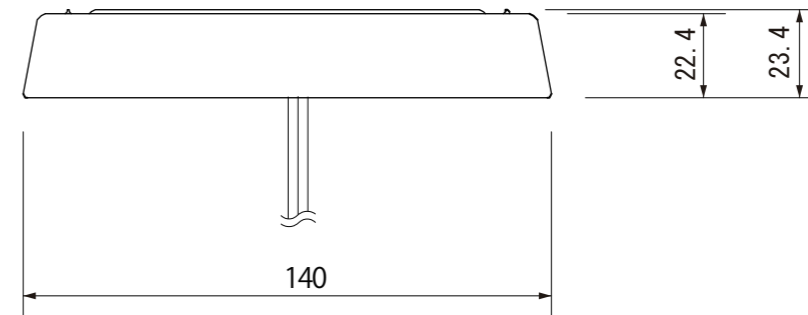

【上面図】

【正面図】

コード長：約250mm
 コード色：白+黒

【側面図】

付属品：ドライコーン2個

寸法数値：mm表記
 寸法公差：±0.5mm

備 考 欄	③	2011.3.9	消費電力 / 約0.24W (白/電球色/緑/エメラルド/青/パステルピンク/パステルパープル) 約0.34W (黄/オレンジ/赤) 約0.36W (パステルブルー/パステルグリーン/パステルRGBカラー)	日付	2011年 3月 9日			品番	TLD-J□□□
	②	2011.3.9	材質 / 硬質ガラス	製図	検図	承認	図 番 尺 度	品 名	タイルドライ タイルドライ パステルカラー
	①	2011.3.9	重量 / 0.79kg	木谷	花田	古澤			
	符号	日付	記事						