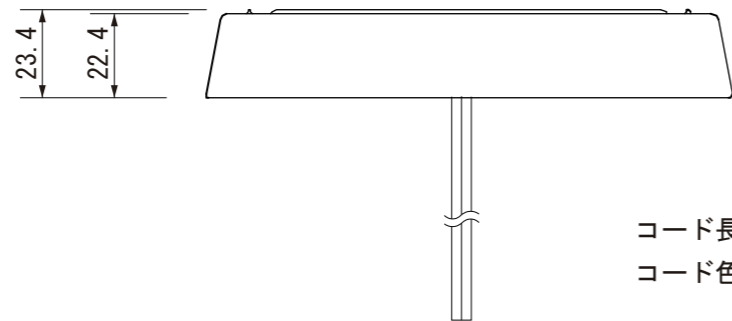

【上面図】

【正面図】

コード長：約250mm
 コード色：白+黒

【側面図】

付属品：ドライコーン2個

寸法数値：mm表記
 寸法公差：±0.5mm

備 考 欄	③	2011.3.9	消費電力 / 約0.24W (白/電球色/緑/エメラルド/青/パステルピンク/パステルパープル) 約0.34W (黄/オレンジ/赤) 約0.36W (パステルブルー/パステルグリーン/パステルRGBカラー)	日付	2011年 3月 9日			品番	TLD-J□□□
	②	2011.3.9	材質 / 硬質ガラス	製図	検図	承認	図 番 尺 度	品 名	タイルドライ タイルドライ パステルカラー
	①	2011.3.9	重量 / 0.79kg	木谷	花田	古澤			
	符号	日付	記事						