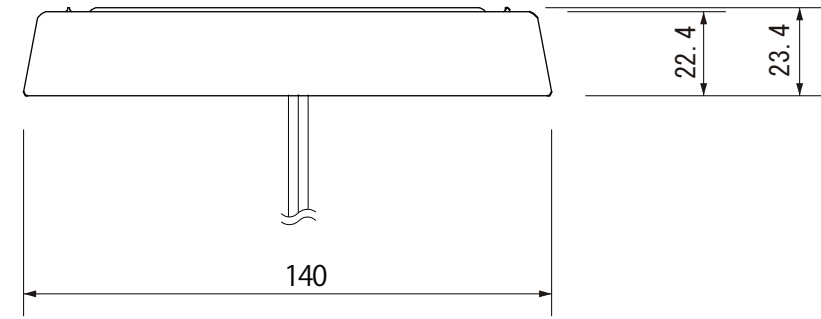

【上面図】

【正面図】

コード長：約250mm
 コード色：白+黒

【側面図】

付属品：ドライコーン2個

寸法数値：mm表記
 寸法公差：±0.5mm

備 考 欄	③	2011.3.9	消費電力 / 約0.24W (白/電球色/緑/エメラルド/青/パステルピンク/パステルパープル) 約0.34W (黄/オレンジ/赤) 約0.36W (パステルブルー/パステルグリーン/パステルRGBカラー)	日付	2011年 3月 9日			品番	TLD-J□□□
	②	2011.3.9	材質 / 硬質ガラス	製図	検図	承認	図 番 尺 度	品 名	タイルドライ タイルドライ パステルカラー
	①	2011.3.9	重量 / 0.79kg	木谷	花田	古澤			
	符号	日付	記事						