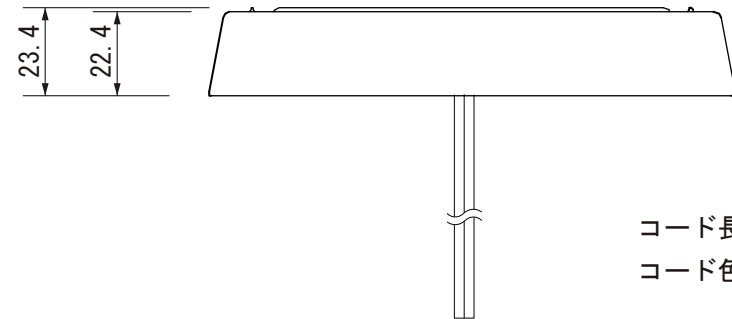

【上面図】

【正面図】

コード長：約250mm
 コード色：白+黒

【側面図】

付属品：ドライコーン2個

寸法数値：mm表記
 寸法公差：±0.5mm

備 考 欄	③	2011.3.9	消費電力 / 約0.24W (白/電球色/緑/エメラルド/青/パステルピンク/パステルパープル) 約0.34W (黄/オレンジ/赤) 約0.36W (パステルブルー/パステルグリーン/パステルRGBカラー)	日付	2011年 3月 9日			品番	TLD-J□□□
	②	2011.3.9	材質 / 硬質ガラス	製図	検図	承認	図 番 尺 度	品 名	タイルドライ タイルドライ パステルカラー
	①	2011.3.9	重量 / 0.79kg	木谷	花田	古澤			
	符号	日付	記事						