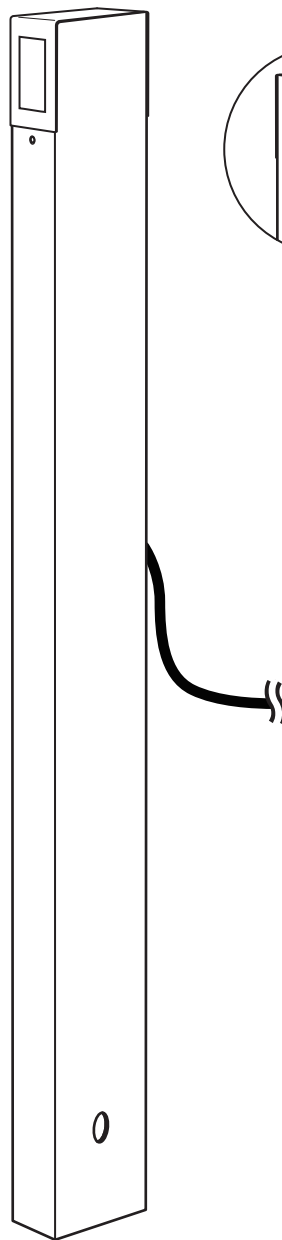

〔両側配光タイプ〕

【背面】

品番	HBC-D14P/B/E
品名	ARTWOODスリムホールライト2型 タカインフラコンプレックスラックエネ (電球色)

**株式会社タカショー**  
和歌山県海南市南赤坂20-1  
TEL. 073-482-4128 (代)  
FAX. 073-486-2560 (代)