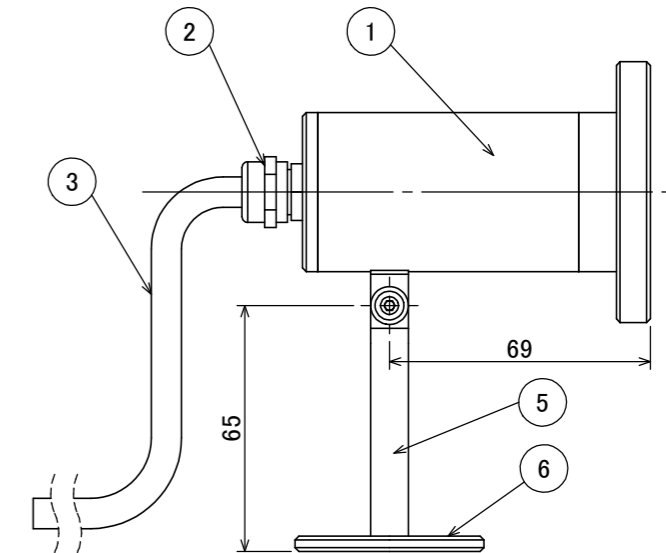

安全に関するご注意

- ・水中専用器具のため気中での使用はしないでください。
- ・真水専用器具です。温泉、海水環境では使用できません。
- ・水深5m以内でご使用ください。

首振り可動範囲(150度)

付属品

コード長: 15m

オプション	
品名	品番
✓ ウォーターライト カラーフィルター S イエロー	HEC-149Y
ウォーターライト カラーフィルター S ピンク	HEC-149P
ウォーターライト カラーフィルター S マゼンタ	HEC-149M
ウォーターライト カラーフィルター S コバルト	HEC-149CB
ウォーターライト カラーフィルター S シアン	HEC-149C
ウォーターライト カラーフィルター S ミントグリーン	HEC-149MG
ウォーターライト カラーフィルター S グリーン	HEC-149G

					消費電力	2.7W	品番
					入力電圧	12V/24V	HHA-W17S
					光源	LED	
					色温度	5000K	品名
⑦	六角レンチ	S45C	1	付属品	定格光束	242lm	ウォーターアップライト S
⑥	固定板	SUS316	1	—	配光角	16°	ナロー 白色
⑤	コネクティングロッド	SUS316	1	—	動作温度	4°C~45°C	器具色
④	固定リング	SUS316	1	—	塗装グレート	—	素地色
③	電源ケーブル	軟質塩化ビニル	1	—	重量	1.7kg	
②	ケーブルグラブ	SUS304	1	—	保護等級	IP68	特記事項
①	器具本体	SUS316	1	—	尺度	作成日	改訂日
NO.	部品名	材質	数量	備考	1:2	2025.1.16	