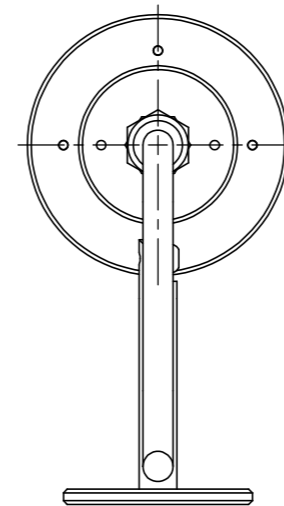

安全に関するご注意

- ・水中専用器具のため気中での使用はしないでください。
- ・真水専用器具です。温泉、海水環境では使用できません。
- ・水深5m以内でご使用ください。

首振り可動範囲(150度)

付属品

コード長: 15m

オプション	
品名	品番
✓ ウォーターライト カラーフィルター S イエロー	HEC-149Y
ウォーターライト カラーフィルター S ピンク	HEC-149P
ウォーターライト カラーフィルター S マゼンタ	HEC-149M
ウォーターライト カラーフィルター S コバルト	HEC-149CB
ウォーターライト カラーフィルター S シアン	HEC-149C
ウォーターライト カラーフィルター S ミントグリーン	HEC-149MG
ウォーターライト カラーフィルター S グリーン	HEC-149G

					消費電力	2.7W	品番
					入力電圧	12V/24V	HHA-W17S
					光源	LED	
					色温度	5000K	品名
⑦	六角レンチ	S45C	1	付属品	定格光束	242lm	ウォーターアップライト S
⑥	固定板	SUS316	1	—	配光角	16°	ナロー 白色
⑤	コネクティングロッド	SUS316	1	—	動作温度	4°C~45°C	器具色
④	固定リング	SUS316	1	—	塗装グレート	—	素地色
③	電源ケーブル	軟質塩化ビニル	1	—	重量	1.7kg	
②	ケーブルグラブ	SUS304	1	—	保護等級	IP68	特記事項
①	器具本体	SUS316	1	—	尺度	作成日	改訂日
NO.	部品名	材質	数量	備考	1:2	2025.1.16	