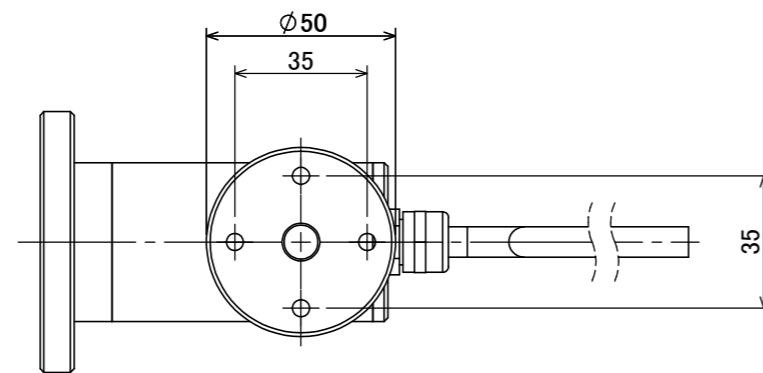

安全に関するご注意

- ・水中専用器具のため気中での使用はしないでください。
- ・真水専用器具です。温泉、海水環境では使用できません。
- ・水深5m以内でご使用ください。

首振り可動範囲(150度)

付属品

コード長: 15m

オプション	
品名	品番
✓ ウォーターライト カラーフィルター S イエロー	HEC-149Y
ウォーターライト カラーフィルター S ピンク	HEC-149P
ウォーターライト カラーフィルター S マゼンタ	HEC-149M
ウォーターライト カラーフィルター S コバルト	HEC-149CB
ウォーターライト カラーフィルター S シアン	HEC-149C
ウォーターライト カラーフィルター S ミントグリーン	HEC-149MG
ウォーターライト カラーフィルター S グリーン	HEC-149G

					消費電力	2.7W	品番
					入力電圧	12V/24V	HHA-W17S
					光源	LED	
					色温度	5000K	品名
⑦	六角レンチ	S45C	1	付属品	定格光束	242lm	ウォーターアップライト S
⑥	固定板	SUS316	1	—	配光角	16°	ナロー 白色
⑤	コネクティングロッド	SUS316	1	—	動作温度	4°C~45°C	器具色
④	固定リング	SUS316	1	—	塗装グレート	—	素地色
③	電源ケーブル	軟質塩化ビニル	1	—	重量	1.7kg	
②	ケーブルグラブ	SUS304	1	—	保護等級	IP68	特記事項
①	器具本体	SUS316	1	—	尺度	作成日	改訂日
NO.	部品名	材質	数量	備考	1:2	2025.1.16	