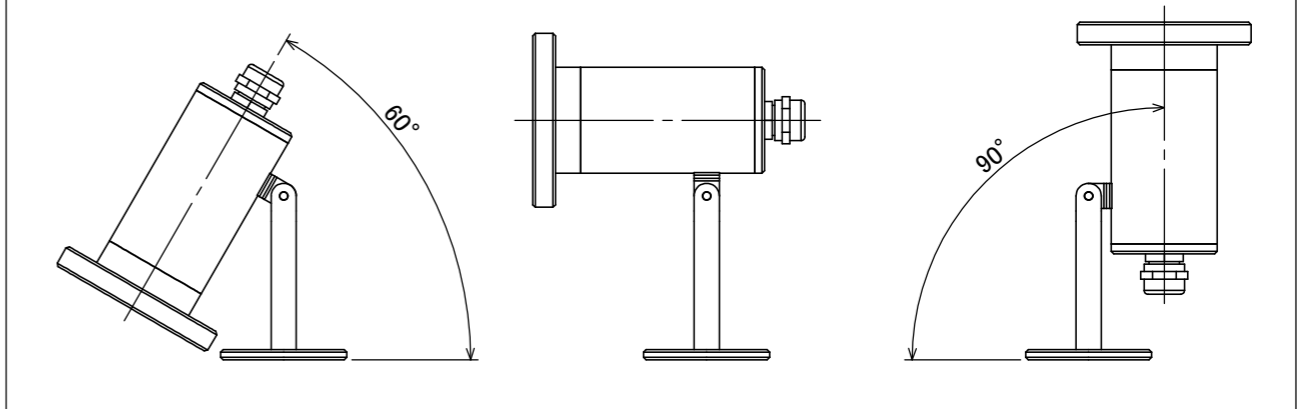

安全に関するご注意

- ・水中専用器具のため気中での使用はしないでください。
- ・真水専用器具です。温泉、海水環境では使用できません。
- ・水深5m以内でご使用ください。

首振り可動範囲(150度)

付属品

コード長: 15m

オプション	
品名	品番
✓ ウォーターライト カラーフィルター S イエロー	HEC-149Y
ウォーターライト カラーフィルター S ピンク	HEC-149P
ウォーターライト カラーフィルター S マゼンタ	HEC-149M
ウォーターライト カラーフィルター S コバルト	HEC-149CB
ウォーターライト カラーフィルター S シアン	HEC-149C
ウォーターライト カラーフィルター S ミントグリーン	HEC-149MG
ウォーターライト カラーフィルター S グリーン	HEC-149G

					消費電力	2.7W	品番
					入力電圧	12V/24V	HHA-W17S
					光源	LED	
					色温度	5000K	品名
⑦	六角レンチ	S45C	1	付属品	定格光束	242lm	ウォーターアップライト S
⑥	固定板	SUS316	1	—	配光角	16°	ナロー 白色
⑤	コネクティングロッド	SUS316	1	—	動作温度	4°C~45°C	器具色
④	固定リング	SUS316	1	—	塗装グレート	—	素地色
③	電源ケーブル	軟質塩化ビニル	1	—	重量	1.7kg	
②	ケーブルグラブ	SUS304	1	—	保護等級	IP68	特記事項
①	器具本体	SUS316	1	—	尺度	作成日	改訂日
NO.	部品名	材質	数量	備考	1:2	2025.1.16	