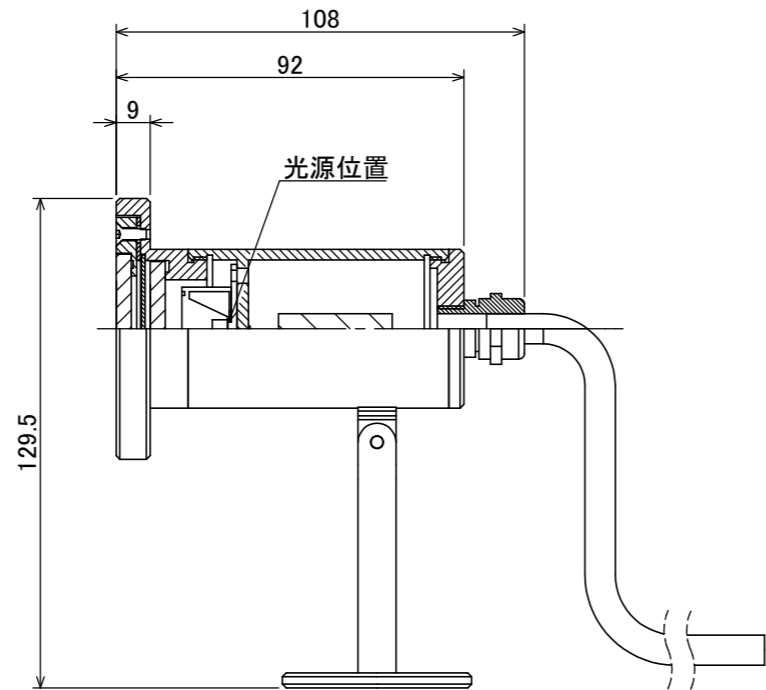

安全に関するご注意

- ・水中専用器具のため気中での使用はしないでください。
- ・真水専用器具です。温泉、海水環境では使用できません。
- ・水深5m以内でご使用ください。

首振り可動範囲(150度)

付属品

コード長: 15m

オプション	
品名	品番
✓ ウォーターライト カラーフィルター S イエロー	HEC-149Y
ウォーターライト カラーフィルター S ピンク	HEC-149P
ウォーターライト カラーフィルター S マゼンタ	HEC-149M
ウォーターライト カラーフィルター S コバルト	HEC-149CB
ウォーターライト カラーフィルター S シアン	HEC-149C
ウォーターライト カラーフィルター S ミントグリーン	HEC-149MG
ウォーターライト カラーフィルター S グリーン	HEC-149G

					消費電力	2.7W	品番
					入力電圧	12V/24V	HHA-W17S
					光源	LED	
					色温度	5000K	品名
⑦	六角レンチ	S45C	1	付属品	定格光束	242lm	ウォーターアップライト S
⑥	固定板	SUS316	1	—	配光角	16°	ナロー 白色
⑤	コネクティングロッド	SUS316	1	—	動作温度	4°C~45°C	器具色
④	固定リング	SUS316	1	—	塗装グレート	—	素地色
③	電源ケーブル	軟質塩化ビニル	1	—	重量	1.7kg	
②	ケーブルグラブ	SUS304	1	—	保護等級	IP68	特記事項
①	器具本体	SUS316	1	—	尺度	作成日	改訂日
NO.	部品名	材質	数量	備考	1:2	2025.1.16	