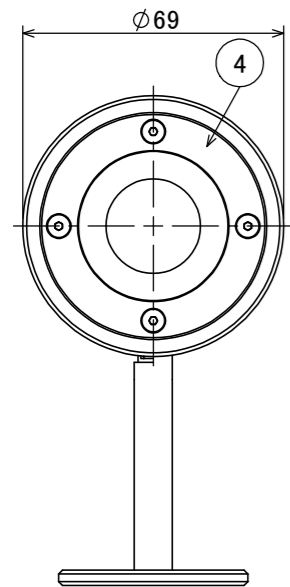

安全に関するご注意

- ・水中専用器具のため気中での使用はしないでください。
- ・真水専用器具です。温泉、海水環境では使用できません。
- ・水深5m以内でご使用ください。

首振り可動範囲(150度)

付属品

コード長: 15m

オプション	
品名	品番
✓ ウォーターライト カラーフィルター S イエロー	HEC-149Y
ウォーターライト カラーフィルター S ピンク	HEC-149P
ウォーターライト カラーフィルター S マゼンタ	HEC-149M
ウォーターライト カラーフィルター S コバルト	HEC-149CB
ウォーターライト カラーフィルター S シアン	HEC-149C
ウォーターライト カラーフィルター S ミントグリーン	HEC-149MG
ウォーターライト カラーフィルター S グリーン	HEC-149G

					消費電力	2.7W	品番
					入力電圧	12V/24V	HHA-W17S
					光源	LED	
					色温度	5000K	品名
⑦	六角レンチ	S45C	1	付属品	定格光束	242lm	ウォーターアップライト S
⑥	固定板	SUS316	1	—	配光角	16°	ナロー 白色
⑤	コネクティングロッド	SUS316	1	—	動作温度	4°C~45°C	器具色
④	固定リング	SUS316	1	—	塗装グレート	—	素地色
③	電源ケーブル	軟質塩化ビニル	1	—	重量	1.7kg	
②	ケーブルグラブ	SUS304	1	—	保護等級	IP68	特記事項
①	器具本体	SUS316	1	—	尺度	作成日	改訂日
NO.	部品名	材質	数量	備考	1:2	2025.1.16	