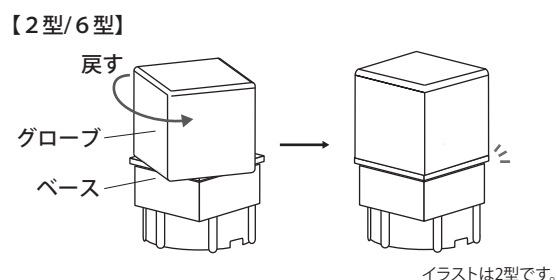

3 施工方法

4 グローブを取り付けます

1. グローブをベースに取り付けてください。
2. エバーアートポールライトトップ 2 型および6型の場合
  グローブのネジを締めきった状態から、グローブを戻し、グローブの向きをベースと合わせてください。

⚠ ご注意

- ○グローブを取り付ける際は、グローブパッキンが入っていることを確認の上、確実に取り付けてください。水が侵入し、故障の原因になることがあります。
- ○グローブを戻す際は90°以上回転させないでください。グローブとベースの締め付けが弱くなり、水が侵入し、故障につながる恐れがあります。