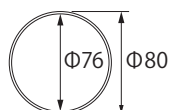

1 商品寸法図

●付属品：灯部固定ネジ
●単位：mm

HBE-D09T

HBE-D13T

HBE-D10T

HBE-D14T

対応ボール

HEC-058Y/A/C/X HEC-089S/G
エバーアートポールライト 丸型ボール
焼/レッドウッド/黒焼/シャインステンレス
シルバー/グレイッシュゴールド
アル銘木®/アル銘竹®等 丸柱Φ80等