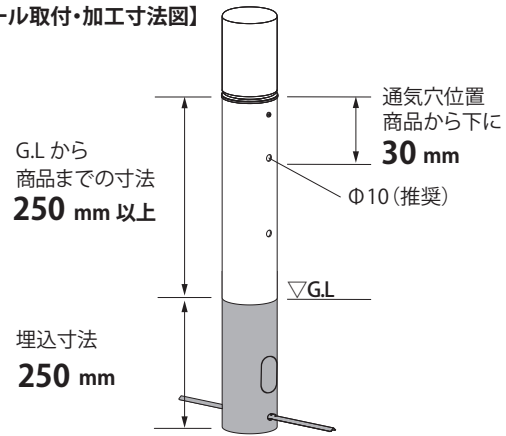

3 施工方法

1 取り付け制限について

エバーアートポールライトはエバーアートポールライト丸型ポール / 角型ポール / スリットフェンス用格子材 / アル銘竹 / アル銘木等（以下ポール）（別売）と組み合わせることで使用できます。ポールの長さは自由ですが商品寸法、結線スペース確保のため、取付寸法に制限があります。右図の寸法を守り、施工プランに応じたポール（別売）の加工を行ってください。

【ポール取付・加工寸法図】