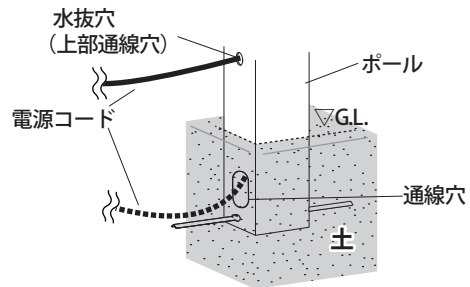

3 ポールを固定します

●土などに施工する場合

設置したい場所の地面を掘り起こし、ポールを埋め、固定します。

施工状況に応じ電源コードを水抜穴（上部通線穴）、または通線穴より通しておいて下さい。