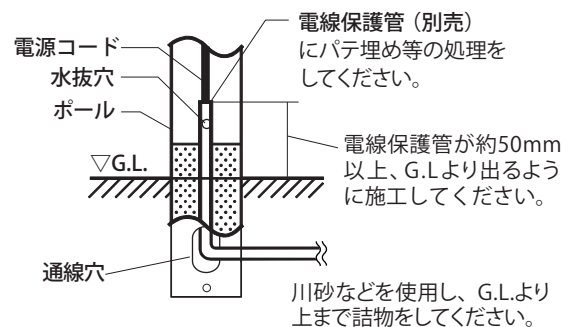

入力電圧により使用する商品が異なります

■電源コード(別売) ※以下、電源コードと表記

■ドライコーン(別売) ※以下、ドライコーンと表記

3 施工方法

1 取り付け制限について

エバーアートポールライトはエバーアートポールライト丸型ポール / 角型ポール / スリットフェンス用格子材 / アル銘竹 / アル銘木等（以下ポール）（別売）と組み合わせることで使用できます。ポールの長さは自由ですが商品寸法、結線スペース確保のため、取付寸法に制限があります。右図の寸法を守り、施工プランに応じたポール（別売）の加工を行ってください。

【ポール取付・加工寸法図】

2 ポールを加工します

エバーアートライトを取り付けたい位置でポールを切断し、加工寸法図を参考に通気穴をあけてください。

ポイント

灯部取付時は板バネで固定されますが、図の位置へ灯部固定ネジ（付属）で締め付けることで、灯部の抜けを防止することができます。

灯部固定ネジ（付属）取付位置

3 ポールを固定します

●土などに施工する場合

設置したい場所の地面を掘り起こし、ポールを埋め、固定します。

施工状況に応じ電源コードを水抜穴（上部通線穴）、または通線穴より通しておいて下さい。

●コンクリート・モルタルなどに施工する場合

トランスまたはジャンクションボックスの間に、電源コードを通すための電線保護管（別売）を配管します。電源コードを通し止水処理を行ってください。

通線穴より電線保護管を通し、水抜穴（上部通線穴）を地上に露出させて、ポールを埋め込んでください。

⚠ ご注意

- 水抜穴は絶対に埋設しないでください。埋設すると内部に湿気がこもり、絶縁不良による火災の原因となります。
- 花壇、エントランス、玄関周りなどで、湿気が多く水はけの悪い場所では川砂などを G.L. より高い位置まで入れてください。
- ポール内に水がたまりやすい場合は、排水処理を行ってください。

3 施工方法

4 グローブを取り付けます

1. グローブをベースに取り付けてください。
2. エバーアートポールライトトップ 2 型および6型の場合
グローブのネジを締めきった状態から、グローブを戻し、グローブの向きをベースと合わせてください。