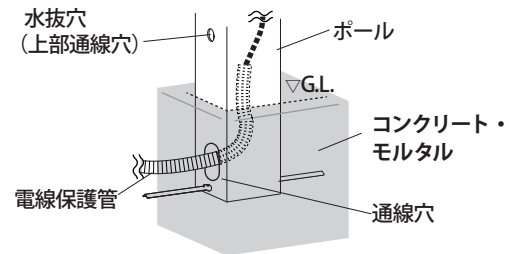

入力電圧により使用する商品が異なります

■電源コード(別売) ※以下、電源コードと表記

■ドライコーン(別売) ※以下、ドライコーンと表記

3 施工方法

1 取り付け制限について

エバーアートポールライトはエバーアートポールライト丸型ポール / 角型ポール / スリットフェンス用格子材 / アル銘竹 / アル銘木等（以下ポール）（別売）と組み合わせることで使用できます。ポールの長さは自由ですが商品寸法、結線スペース確保のため、取付寸法に制限があります。右図の寸法を守り、施工プランに応じたポール（別売）の加工を行ってください。

【ポール取付・加工寸法図】

2 ポールを加工します

エバーアートライトを取り付けたい位置でポールを切断し、加工寸法図を参考に通気穴をあけてください。

ポイント

灯部取付時は板バネで固定されますが、図の位置へ灯部固定ネジ（付属）で締め付けることで、灯部の抜けを防止することができます。

灯部固定ネジ（付属）取付位置

3 ポールを固定します

●土などに施工する場合

設置したい場所の地面を掘り起こし、ポールを埋め、固定します。

施工状況に応じ電源コードを水抜穴（上部通線穴）、または通線穴より通しておいて下さい。

●コンクリート・モルタルなどに施工する場合

トランスまたはジャンクションボックスの間に、電源コードを通すための電線保護管（別売）を配管します。電源コードを通し止水処理を行ってください。

通線穴より電線保護管を通し、水抜穴（上部通線穴）を地上に露出させて、ポールを埋め込んでください。

⚠ ご注意

- 水抜穴は絶対に埋設しないでください。埋設すると内部に湿気がこもり、絶縁不良による火災の原因となります。
- 花壇、エントランス、玄関周りなどで、湿気が多く水はけの悪い場所では川砂などを G.L. より高い位置まで入れてください。
- ポール内に水がたまりやすい場合は、排水処理を行ってください。

3 施工方法

4 グローブを取り付けます

1. グローブをベースに取り付けてください。
2. エバーアートポールライトトップ 2 型および6型の場合
グローブのネジを締めきった状態から、グローブを戻し、グローブの向きをベースと合わせてください。