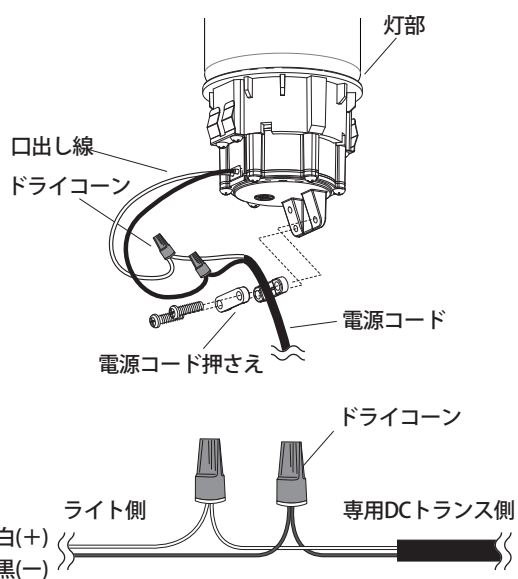

⚠ ご注意

- ○接続する際は、必ず白(+)同士、黒(-)同士で接続してください。
- ○ドライコーンは、一度使用すると再使用できません。
- ○ドライコーンの使用法は、ドライコーンの取扱説明書を参照してください。