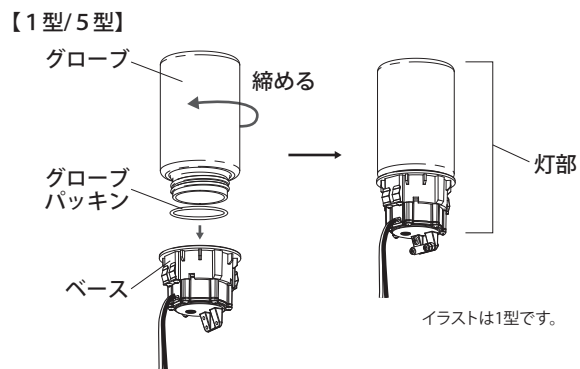

【ポール取付・加工寸法図】

2 ポールを加工します

エバーアートライトを取り付けたい位置でポールを切断し、加工寸法図を参考に通気穴をあけてください。

ポイント

灯部取付時は板バネで固定されますが、図の位置へ灯部固定ネジ（付属）で締め付けることで、灯部の抜けを防止することができます。

灯部固定ネジ（付属）取付位置

3 ポールを固定します

●土などに施工する場合

⚠ ご注意

- 水抜穴は絶対に埋設しないでください。埋設すると内部に湿気がこもり、絶縁不良による火災の原因となります。
- 花壇、エントランス、玄関周りなどで、湿気が多く水はけの悪い場所では川砂などを G.L. より高い位置まで入れてください。
- ポール内に水がたまりやすい場合は、排水処理を行ってください。

3 施工方法

4 グローブを取り付けます

1. グローブをベースに取り付けてください。
2. エバーアートポールライトトップ 2 型および6型の場合
グローブのネジを締めきった状態から、グローブを戻し、グローブの向きをベースと合わせてください。

⚠ ご注意

- グローブを取り付ける際は、グローブパッキンが入っていることを確認の上、確実に取り付けてください。水が侵入し、故障の原因になることがあります。
- グローブを戻す際は90°以上回転させないでください。グローブとベースの締め付けが弱くなり、水が侵入し、故障につながる恐れがあります。

5 コードを接続します

電源コード押さえで電源コードを止めてください。灯部の口出し線と電源コードを、ドライコーンを使って接続します。