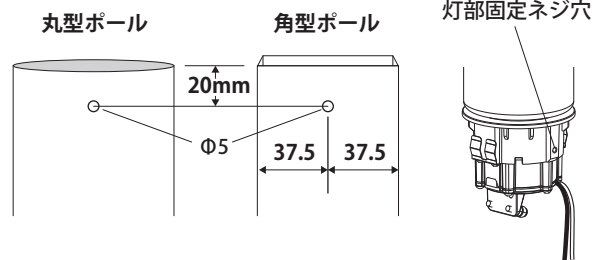

入力電圧により使用する商品が異なります

■電源コード(別売) ※以下、電源コードと表記

■ドライコーン(別売) ※以下、ドライコーンと表記

3 施工方法

1 取り付け制限について

エバーアートポールライトはエバーアートポールライト丸型ポール / 角型ポール / スリットフェンス用格子材 / アル銘竹 / アル銘木等（以下ポール）（別売）と組み合わせることで使用できます。ポールの長さは自由ですが商品寸法、結線スペース確保のため、取付寸法に制限があります。右図の寸法を守り、施工プランに応じたポール（別売）の加工を行ってください。

【ポール取付・加工寸法図】

2 ポールを加工します

エバーアートライトを取り付けたい位置でポールを切断し、加工寸法図を参考に通気穴をあけてください。

ポイント

灯部取付時は板バネで固定されますが、図の位置へ灯部固定ネジ（付属）で締め付けることで、灯部の抜けを防止することができます。

灯部固定ネジ（付属）取付位置

3 ポールを固定します

●土などに施工する場合