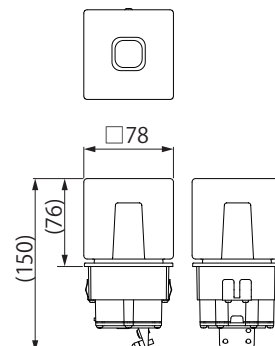

1 商品寸法図

●付属品：灯部固定ネジ
●単位：mm

HBE-D09T

HBE-D13T

HBE-D10T

HBE-D14T

対応ボール

HEC-058Y/A/C/X HEC-089S/G
エバーアートポールライト 丸型ボール
焼/レッドウッド/黒焼/シャインステンレス
シルバー/グレイッシュゴールド
アル銘木®/アル銘竹®等 丸柱Φ80等