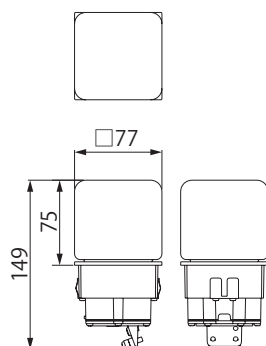

1 商品寸法図

●付属品：灯部固定ネジ
●単位：mm

HBE-D09T

HBE-D13T

HBE-D10T

HBE-D14T

対応ボール

HEC-058Y/A/C/X HEC-089S/G
エバーアートポールライト 丸型ボール
焼/レッドウッド/黒焼/シャインステンレス
シルバー/グレイッシュゴールド
アル銘木®/アル銘竹®等 丸柱Φ80等