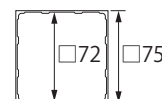

対応ボール

HEC-059N/P/K/R HEC-088S/G
エバーアートポールライト 角型ボール
ナチュラルパイン/ダークパイン/京町家かきちゃ
ラスティコッパ/シルバー/グレイッシュゴールド
格子材 □75等