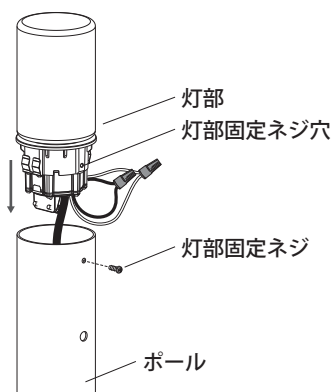

7 点灯確認

通電し、ランプが点灯する事をご確認ください。