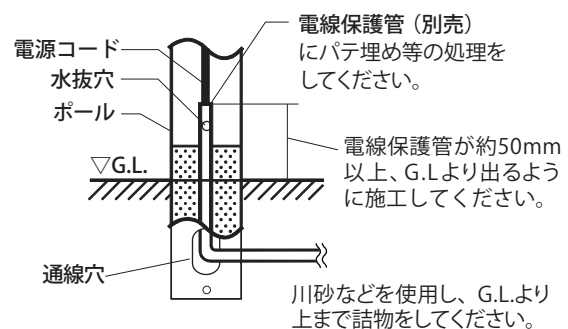

入力電圧により使用する商品が異なります

■電源コード(別売) ※以下、電源コードと表記

■ドライコーン(別売) ※以下、ドライコーンと表記

3 施工方法

1 取り付け制限について

エバーアートポールライトはエバーアートポールライト丸型ポール / 角型ポール / スリットフェンス用格子材 / アル銘竹 / アル銘木等（以下ポール）（別売）と組み合わせることで使用できます。ポールの長さは自由ですが商品寸法、結線スペース確保のため、取付寸法に制限があります。右図の寸法を守り、施工プランに応じたポール（別売）の加工を行ってください。

2 ポールを加工します

エバーアートライトを取り付けたい位置でポールを切断し、加工寸法図を参考に通気穴をあけてください。

ポイント

灯部取付時は板バネで固定されますが、図の位置へ灯部固定ネジ（付属）で締め付けることで、灯部の抜けを防止することができます。

3 ポールを固定します

●土などに施工する場合

設置したい場所の地面を掘り起こし、ポールを埋め、固定します。

施工状況に応じ電源コードを水抜穴（上部通線穴）、または通線穴より通しておいて下さい。

●コンクリート・モルタルなどに施工する場合

トランスまたはジャンクションボックスの間に、電源コードを通すための電線保護管（別売）を配管します。電源コードを通し止水処理を行ってください。通線穴より電線保護管を通し、水抜穴（上部通線穴）を地上に露出させて、ポールを埋め込んでください。

⚠ ご注意

- 水抜穴は絶対に埋設しないでください。埋設すると内部に湿気がこもり、絶縁不良による火災の原因となります。
- 花壇、エントランス、玄関周りなどで、湿気が多く水はけの悪い場所では川砂などを G.L. より高い位置まで入れてください。
- ポール内に水がたまりやすい場合は、排水処理を行ってください。

【ポール取付・加工寸法図】

灯部固定ネジ（付属）取付位置

3 施工方法

4 グローブを取り付けます

1. グローブをベースに取り付けてください。
2. エバーアートポールライトトップ 2 型および6型の場合
グローブのネジを締めきった状態から、グローブを戻し、グローブの向きをベースと合わせてください。

⚠ ご注意

- グローブを取り付ける際は、グローブパッキンが入っていることを確認の上、確実に取り付けてください。水が侵入し、故障の原因になることがあります。
- グローブを戻す際は90°以上回転させないでください。グローブとベースの締め付けが弱くなり、水が侵入し、故障につながる恐れがあります。