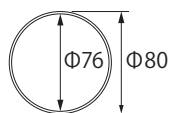

1 商品寸法図

●付属品：灯部固定ネジ
●単位：mm

HBE-D09T

HBE-D13T

HBE-D10T

HBE-D14T

対応ボール

HEC-058Y/A/C/X HEC-089S/G
エバーアートポールライト 丸型ボール
焼/レッドウッド/黒焼/シャインステンレス
シルバー/グレイッシュゴールド
アル銘木®/アル銘竹®等 丸柱Φ80等