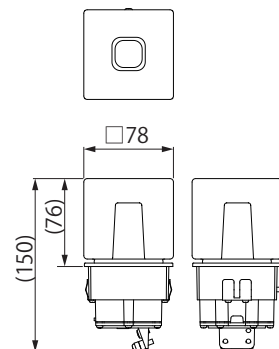

1 商品寸法図

●付属品：灯部固定ネジ
●単位：mm

HBE-D09T

HBE-D13T

HBE-D10T

HBE-D14T

対応ボール

HEC-058Y/A/C/X HEC-089S/G
エバーアートポールライト 丸型ボール
焼/レッドウッド/黒焼/シャインステンレス
シルバー/グレイッシュゴールド
アル銘木®/アル銘竹®等 丸柱Φ80等