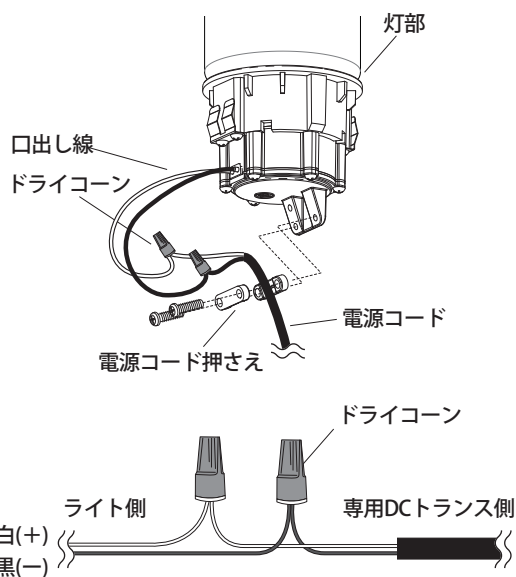

【ポール取付・加工寸法図】

灯部固定ネジ（付属）取付位置

3 施工方法

4 グローブを取り付けます

1. グローブをベースに取り付けてください。
2. エバーアートポールライトトップ 2 型および6型の場合
グローブのネジを締めきった状態から、グローブを戻し、グローブの向きをベースと合わせてください。

⚠ ご注意

- グローブを取り付ける際は、グローブパッキンが入っていることを確認の上、確実に取り付けてください。水が侵入し、故障の原因になることがあります。
- グローブを戻す際は90°以上回転させないでください。グローブとベースの締め付けが弱くなり、水が侵入し、故障につながる恐れがあります。

5 コードを接続します

電源コード押さえで電源コードを止めてください。灯部の口出し線と電源コードを、ドライコーンを使って接続します。

⚠ ご注意

- 接続する際は、必ず白(+)同士、黒(-)同士で接続してください。
- ドライコーンは、一度使用すると再使用できません。
- ドライコーンの使用法は、ドライコーンの取扱説明書を参照してください。

6 灯部をポールに取り付けます

ポールに灯部を押し込んでください。抜け防止を行う際は前頁「②ポールを加工します」で設けた穴と灯部固定ネジ穴をあわせて灯部を押し込み、灯部固定ネジ(付属)を締め付けて固定してください。