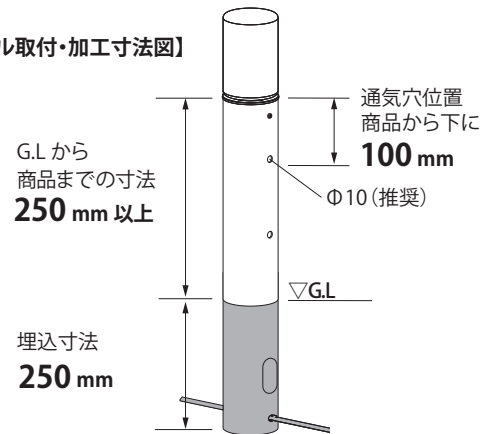

3 施工方法

1 取り付け制限について

エバーアートポールライトはエバーアートポールライト丸型ポール / 角型ポール / スリットフェンス用格子材 / アル銘竹 / アル銘木等（以下ポール）（別売）と組み合わせることで使用できます。ポールの長さは自由ですが商品寸法、結線スペース確保のため、取付寸法に制限があります。右図の寸法を守り、施工プランに応じたポール（別売）の加工を行ってください。

2 ポールを加工します

エバーアートライトを取り付けたい位置でポールを切断し、加工寸法図を参考に通気穴をあけてください。

ポイント

灯部取付時は板バネで固定されますが、図の位置へ灯部固定ネジ（付属）で締め付けることで、灯部の抜けを防止することができます。

3 ポールを固定します

●土などに施工する場合

設置したい場所の地面を掘り起こし、ポールを埋め、固定します。

施工状況に応じ電源コードを水抜穴（上部通線穴）、または通線穴より通しておいて下さい。

●コンクリート・モルタルなどに施工する場合

トランスまたはジャンクションボックスの間に、電源コードを通すための電線保護管（別売）を配管します。電源コードを通し止水処理を行ってください。通線穴より電線保護管を通し、水抜穴（上部通線穴）を地上に露出させて、ポールを埋め込んでください。

⚠ ご注意

- ○水抜穴は絶対に埋設しないでください。埋設すると内部に湿気がこもり、絶縁不良による火災の原因となります。
- ○花壇、エントランス、玄関周りなどで、湿気が多く水はけの悪い場所では川砂などを G.L. より高い位置まで入れてください。
- ○ポール内に水がたまりやすい場合は、排水処理を行ってください。

【ポール取付・加工寸法図】