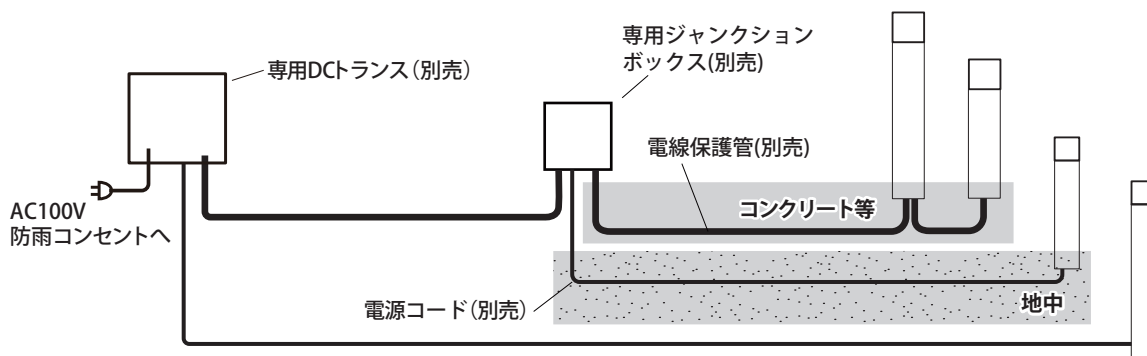

2 施工イメージ

●別売商品について詳しくは、お問い合わせください。
●メンテナンスを考慮した施工を行ってください。