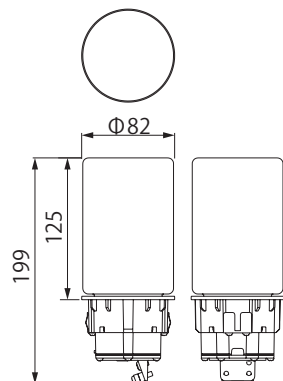

1 商品寸法図

●付属品：灯部固定ネジ
●単位：mm

HBE-D09T

HBE-D13T

HBE-D10T

HBE-D14T

対応ボール

HEC-058Y/A/C/X HEC-089S/G
エバーアートポールライト 丸型ボール
焼/レッドウッド/黒焼/シャインステンレス
シルバー/グレイッシュゴールド
アル銘木®/アル銘竹®等 丸柱Φ80等