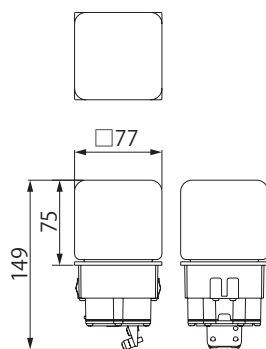

1 商品寸法図

●付属品：灯部固定ネジ
●単位：mm

HBE-D09T

HBE-D13T

HBE-D10T

HBE-D14T

対応ボール

HEC-058Y/A/C/X HEC-089S/G
エバーアートポールライト 丸型ボール
焼/レッドウッド/黒焼/シャインステンレス
シルバー/グレイッシュゴールド
アル銘木®/アル銘竹®等 丸柱Φ80等