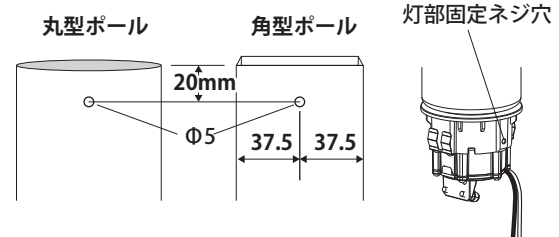

【ポール取付・加工寸法図】

灯部固定ネジ（付属）取付位置

3 施工方法

4 グローブを取り付けます

1. グローブをベースに取り付けてください。
2. エバーアートポールライトトップ 2 型および6型の場合
グローブのネジを締めきった状態から、グローブを戻し、グローブの向きをベースと合わせてください。

⚠ ご注意

- グローブを取り付ける際は、グローブパッキンが入っていることを確認の上、確実に取り付けてください。水が侵入し、故障の原因になることがあります。
- グローブを戻す際は90°以上回転させないでください。グローブとベースの締め付けが弱くなり、水が侵入し、故障につながる恐れがあります。