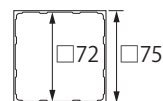

対応ボール

HEC-059N/P/K/R HEC-088S/G
エバーアートポールライト 角型ボール
ナチュラルパイン/ダークパイン/京町家かきちゃ
ラスティコッパ/シルバー/グレイッシュゴールド
格子材 □75等