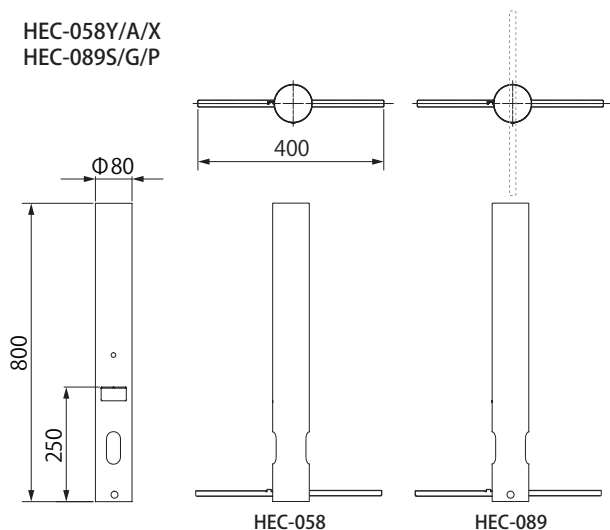

1 商品寸法図

● 付属品：ネカセ棒

HEC-058Y/A/X
HEC-089S/G/P