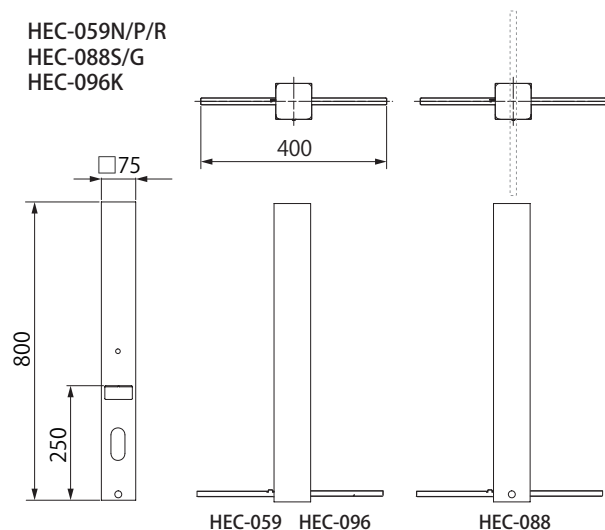

HEC-059N/P/R
HEC-088S/G
HEC-096K