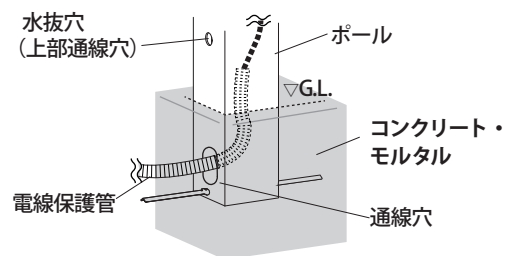

入力電圧により使用する商品が異なります

■電源コード(別売) ※以下、電源コードと表記

■ドライコーン(別売) ※以下、ドライコーンと表記

3 施工方法

1 取り付け制限について

エバーアートポールライトはエバーアートポールライト丸型ポール / 角型ポール / スリットフェンス用格子材 / アル銘竹 / アル銘木等（以下ポール）（別売）と組み合わせることで使用できます。ポールの長さは自由ですが商品寸法、結線スペース確保のため、取付寸法に制限があります。右図の寸法を守り、施工プランに応じたポール（別売）の加工を行ってください。

2 ポールを加工します

エバーアートライトを取り付けたい位置でポールを切断し、加工寸法図を参考に通気穴をあけてください。

ポイント

灯部取付時は板バネで固定されますが、図の位置へ灯部固定ネジ（付属）で締め付けることで、灯部の抜けを防止することができます。

3 ポールを固定します

●土などに施工する場合

設置したい場所の地面を掘り起こし、ポールを埋め、固定します。

施工状況に応じ電源コードを水抜穴（上部通線穴）、または通線穴より通しておいて下さい。

●コンクリート・モルタルなどに施工する場合

トランスまたはジャンクションボックスの間に、電源コードを通すための電線保護管（別売）を配管します。電源コードを通し止水処理を行ってください。通線穴より電線保護管を通し、水抜穴（上部通線穴）を地上に露出させて、ポールを埋め込んでください。

⚠ ご注意

- 水抜穴は絶対に埋設しないでください。埋設すると内部に湿気がこもり、絶縁不良による火災の原因となります。
- 花壇、エントランス、玄関周りなどで、湿気が多く水はけの悪い場所では川砂などを G.L. より高い位置まで入れてください。
- ポール内に水がたまりやすい場合は、排水処理を行ってください。

【ポール取付・加工寸法図】

灯部固定ネジ（付属）取付位置

3 施工方法

4 グローブを取り付けます

1. グローブをベースに取り付けてください。
2. エバーアートポールライトトップ 2 型および6型の場合
グローブのネジを締めきった状態から、グローブを戻し、グローブの向きをベースと合わせてください。

⚠ ご注意

- グローブを取り付ける際は、グローブパッキンが入っていることを確認の上、確実に取り付けてください。水が侵入し、故障の原因になることがあります。
- グローブを戻す際は90°以上回転させないでください。グローブとベースの締め付けが弱くなり、水が侵入し、故障につながる恐れがあります。