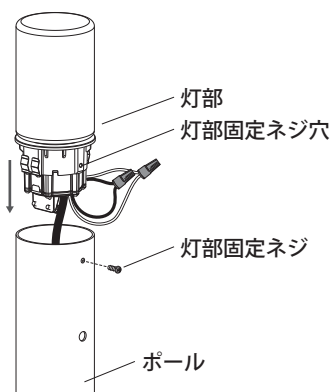

7 点灯確認

通電し、ランプが点灯する事をご確認ください。