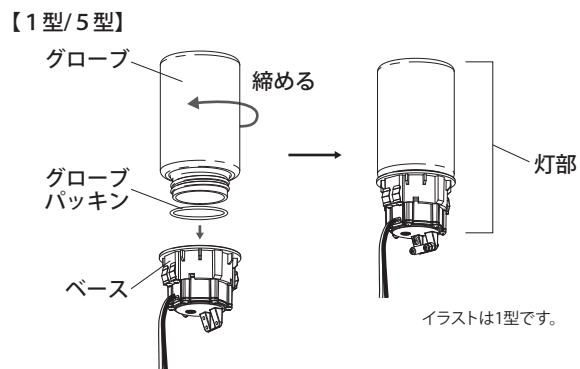

【ポール取付・加工寸法図】

灯部固定ネジ（付属）取付位置

3 施工方法

4 グローブを取り付けます

1. グローブをベースに取り付けてください。
2. エバーアートポールライトトップ 2 型および6型の場合
グローブのネジを締めきった状態から、グローブを戻し、グローブの向きをベースと合わせてください。

⚠ ご注意

- グローブを取り付ける際は、グローブパッキンが入っていることを確認の上、確実に取り付けてください。水が侵入し、故障の原因になることがあります。
- グローブを戻す際は90°以上回転させないでください。グローブとベースの締め付けが弱くなり、水が侵入し、故障につながる恐れがあります。

5 コードを接続します

電源コード押さえで電源コードを止めてください。灯部の口出し線と電源コードを、ドライコーンを使って接続します。

⚠ ご注意

- 接続する際は、必ず白(+)同士、黒(-)同士で接続してください。
- ドライコーンは、一度使用すると再使用できません。
- ドライコーンの使用法は、ドライコーンの取扱説明書を参照してください。

6 灯部をポールに取り付けます

ポールに灯部を押し込んでください。抜け防止を行う際は前頁「②ポールを加工します」で設けた穴と灯部固定ネジ穴をあわせて灯部を押し込み、灯部固定ネジ(付属)を締め付けて固定してください。