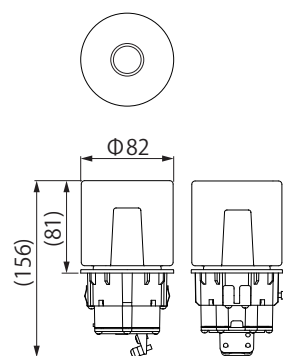

1 商品寸法図

●付属品：灯部固定ネジ
●単位：mm

HBE-D09T

HBE-D13T

HBE-D10T

HBE-D14T

対応ボール

HEC-058Y/A/C/X HEC-089S/G
エバーアートポールライト 丸型ボール
焼/レッドウッド/黒焼/シャインステンレス
シルバー/グレイッシュゴールド
アル銘木®/アル銘竹®等 丸柱Φ80等