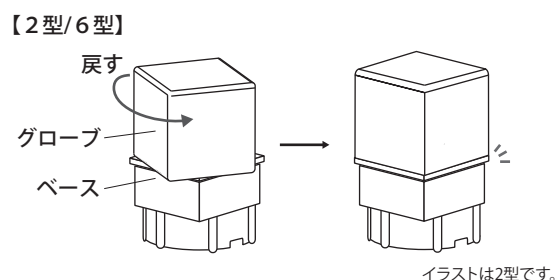

【ポール取付・加工寸法図】

灯部固定ネジ（付属）取付位置

3 施工方法

4 グローブを取り付けます

1. グローブをベースに取り付けてください。
2. エバーアートポールライトトップ 2 型および6型の場合
グローブのネジを締めきった状態から、グローブを戻し、グローブの向きをベースと合わせてください。

⚠ ご注意

- グローブを取り付ける際は、グローブパッキンが入っていることを確認の上、確実に取り付けてください。水が侵入し、故障の原因になることがあります。
- グローブを戻す際は90°以上回転させないでください。グローブとベースの締め付けが弱くなり、水が侵入し、故障につながる恐れがあります。