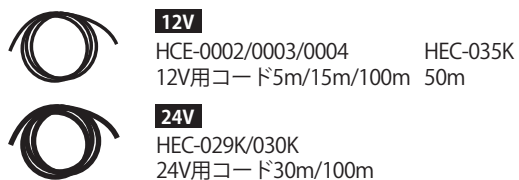

入力電圧により使用する商品が異なります

■電源コード(別売) ※以下、電源コードと表記