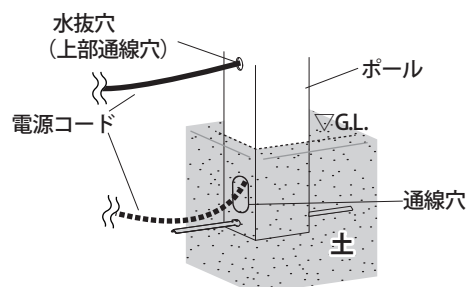

入力電圧により使用する商品が異なります

■電源コード(別売) ※以下、電源コードと表記

■ドライコーン(別売) ※以下、ドライコーンと表記

3 施工方法

1 取り付け制限について

エバーアートポールライトはエバーアートポールライト丸型ポール / 角型ポール / スリットフェンス用格子材 / アル銘竹 / アル銘木等（以下ポール）（別売）と組み合わせることで使用できます。ポールの長さは自由ですが商品寸法、結線スペース確保のため、取付寸法に制限があります。右図の寸法を守り、施工プランに応じたポール（別売）の加工を行ってください。

2 ポールを加工します

エバーアートライトを取り付けたい位置でポールを切断し、加工寸法図を参考に通気穴をあけてください。

ポイント

灯部取付時は板バネで固定されますが、図の位置へ灯部固定ネジ（付属）で締め付けることで、灯部の抜けを防止することができます。

3 ポールを固定します

●土などに施工する場合

設置したい場所の地面を掘り起こし、ポールを埋め、固定します。

施工状況に応じ電源コードを水抜穴（上部通線穴）、または通線穴より通しておいて下さい。

●コンクリート・モルタルなどに施工する場合

トランスまたはジャンクションボックスの間に、電源コードを通すための電線保護管（別売）を配管します。電源コードを通し止水処理を行ってください。通線穴より電線保護管を通し、水抜穴（上部通線穴）を地上に露出させて、ポールを埋め込んでください。

⚠ ご注意

- 水抜穴は絶対に埋設しないでください。埋設すると内部に湿気がこもり、絶縁不良による火災の原因となります。
- 花壇、エントランス、玄関周りなどで、湿気が多く水はけの悪い場所では川砂などを G.L. より高い位置まで入れてください。
- ポール内に水がたまりやすい場合は、排水処理を行ってください。

【ポール取付・加工寸法図】

灯部固定ネジ（付属）取付位置

3 施工方法

4 グローブを取り付けます

1. グローブをベースに取り付けてください。
2. エバーアートポールライトトップ 2 型および6型の場合
グローブのネジを締めきった状態から、グローブを戻し、グローブの向きをベースと合わせてください。

⚠ ご注意

- グローブを取り付ける際は、グローブパッキンが入っていることを確認の上、確実に取り付けてください。水が侵入し、故障の原因になることがあります。
- グローブを戻す際は90°以上回転させないでください。グローブとベースの締め付けが弱くなり、水が侵入し、故障につながる恐れがあります。