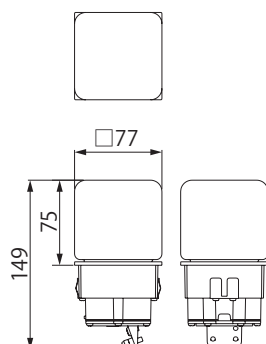

1 商品寸法図

●付属品：灯部固定ネジ
●単位：mm

HBE-D09T

HBE-D13T

HBE-D10T

HBE-D14T

対応ボール

HEC-058Y/A/C/X HEC-089S/G
エバーアートポールライト 丸型ボール
焼/レッドウッド/黒焼/シャインステンレス
シルバー/グレイッシュゴールド
アル銘木®/アル銘竹®等 丸柱Φ80等