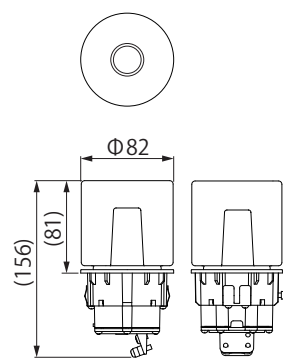

1 商品寸法図

●付属品：灯部固定ネジ
●単位：mm

HBE-D09T

HBE-D13T

HBE-D10T

HBE-D14T

対応ボール

HEC-058Y/A/C/X HEC-089S/G
エバーアートポールライト 丸型ボール
焼/レッドウッド/黒焼/シャインステンレス
シルバー/グレイッシュゴールド
アル銘木®/アル銘竹®等 丸柱Φ80等