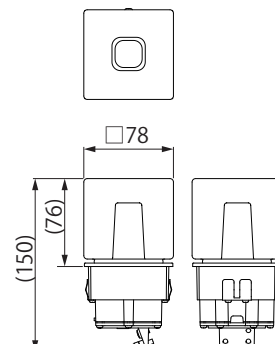

1 商品寸法図

●付属品：灯部固定ネジ
●単位：mm

HBE-D09T

HBE-D13T

HBE-D10T

HBE-D14T

対応ボール

HEC-058Y/A/C/X HEC-089S/G
エバーアートポールライト 丸型ボール
焼/レッドウッド/黒焼/シャインステンレス
シルバー/グレイッシュゴールド
アル銘木®/アル銘竹®等 丸柱Φ80等