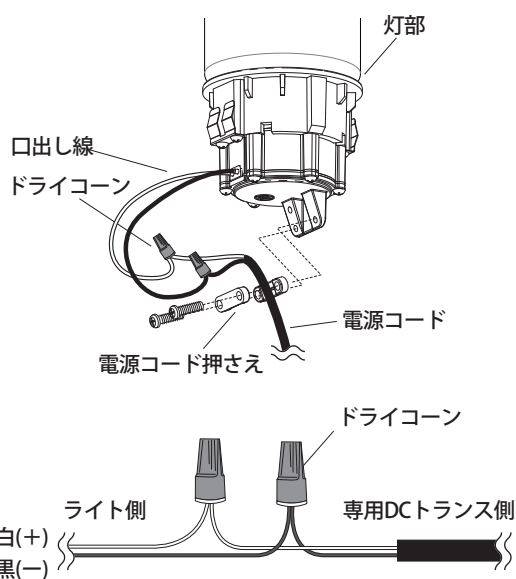

【ポール取付・加工寸法図】

灯部固定ネジ（付属）取付位置

3 施工方法

4 グローブを取り付けます

1. グローブをベースに取り付けてください。
2. エバーアートポールライトトップ 2 型および6型の場合
グローブのネジを締めきった状態から、グローブを戻し、グローブの向きをベースと合わせてください。

⚠ ご注意

- グローブを取り付ける際は、グローブパッキンが入っていることを確認の上、確実に取り付けてください。水が侵入し、故障の原因になることがあります。
- グローブを戻す際は90°以上回転させないでください。グローブとベースの締め付けが弱くなり、水が侵入し、故障につながる恐れがあります。

5 コードを接続します

電源コード押さえで電源コードを止めてください。灯部の口出し線と電源コードを、ドライコーンを使って接続します。

⚠ ご注意

- 接続する際は、必ず白(+)同士、黒(-)同士で接続してください。
- ドライコーンは、一度使用すると再使用できません。
- ドライコーンの使用法は、ドライコーンの取扱説明書を参照してください。

6 灯部をポールに取り付けます

ポールに灯部を押し込んでください。抜け防止を行う際は前頁「②ポールを加工します」で設けた穴と灯部固定ネジ穴をあわせて灯部を押し込み、灯部固定ネジ(付属)を締め付けて固定してください。