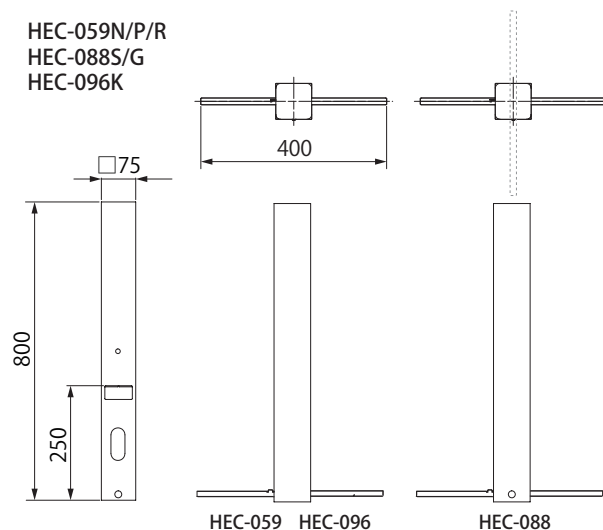

HEC-059N/P/R
HEC-088S/G
HEC-096K