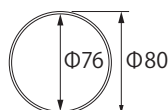

1 商品寸法図

●付属品：灯部固定ネジ
●単位：mm

HBE-D09T

HBE-D13T

HBE-D10T

HBE-D14T

対応ボール

HEC-058Y/A/C/X HEC-089S/G
エバーアートポールライト 丸型ボール
焼/レッドウッド/黒焼/シャインステンレス
シルバー/グレイッシュゴールド
アル銘木®/アル銘竹®等 丸柱Φ80等