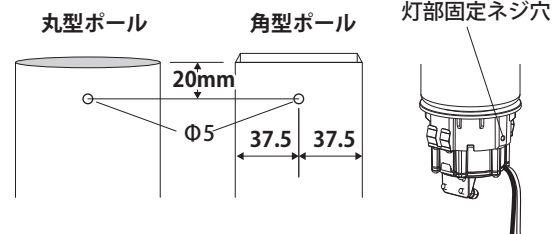

【ポール取付・加工寸法図】

灯部固定ネジ（付属）取付位置

3 施工方法

4 グローブを取り付けます

1. グローブをベースに取り付けてください。
2. エバーアートポールライトトップ 2 型および6型の場合
グローブのネジを締めきった状態から、グローブを戻し、グローブの向きをベースと合わせてください。

⚠ ご注意

- グローブを取り付ける際は、グローブパッキンが入っていることを確認の上、確実に取り付けてください。水が侵入し、故障の原因になることがあります。
- グローブを戻す際は90°以上回転させないでください。グローブとベースの締め付けが弱くなり、水が侵入し、故障につながる恐れがあります。