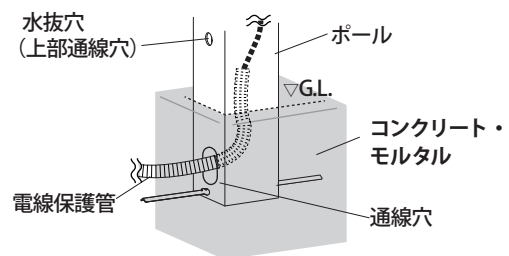

入力電圧により使用する商品が異なります

■電源コード(別売) ※以下、電源コードと表記

■ドライコーン(別売) ※以下、ドライコーンと表記

3 施工方法

1 取り付け制限について

エバーアートポールライトはエバーアートポールライト丸型ポール / 角型ポール / スリットフェンス用格子材 / アル銘竹 / アル銘木等（以下ポール）（別売）と組み合わせることで使用できます。ポールの長さは自由ですが商品寸法、結線スペース確保のため、取付寸法に制限があります。右図の寸法を守り、施工プランに応じたポール（別売）の加工を行ってください。

2 ポールを加工します

エバーアートライトを取り付けたい位置でポールを切断し、加工寸法図を参考に通気穴をあけてください。

ポイント

灯部取付時は板バネで固定されますが、図の位置へ灯部固定ネジ（付属）で締め付けることで、灯部の抜けを防止することができます。

3 ポールを固定します

●土などに施工する場合

設置したい場所の地面を掘り起こし、ポールを埋め、固定します。

施工状況に応じ電源コードを水抜穴（上部通線穴）、または通線穴より通しておいて下さい。

●コンクリート・モルタルなどに施工する場合

トランスまたはジャンクションボックスの間に、電源コードを通すための電線保護管（別売）を配管します。電源コードを通し止水処理を行ってください。通線穴より電線保護管を通し、水抜穴（上部通線穴）を地上に露出させて、ポールを埋め込んでください。

⚠ ご注意

- 水抜穴は絶対に埋設しないでください。埋設すると内部に湿気がこもり、絶縁不良による火災の原因となります。
- 花壇、エントランス、玄関周りなどで、湿気が多く水はけの悪い場所では川砂などを G.L. より高い位置まで入れてください。
- ポール内に水がたまりやすい場合は、排水処理を行ってください。

【ポール取付・加工寸法図】

灯部固定ネジ（付属）取付位置

3 施工方法

4 グローブを取り付けます

1. グローブをベースに取り付けてください。
2. エバーアートポールライトトップ 2 型および6型の場合
グローブのネジを締めきった状態から、グローブを戻し、グローブの向きをベースと合わせてください。

⚠ ご注意

- グローブを取り付ける際は、グローブパッキンが入っていることを確認の上、確実に取り付けてください。水が侵入し、故障の原因になることがあります。
- グローブを戻す際は90°以上回転させないでください。グローブとベースの締め付けが弱くなり、水が侵入し、故障につながる恐れがあります。